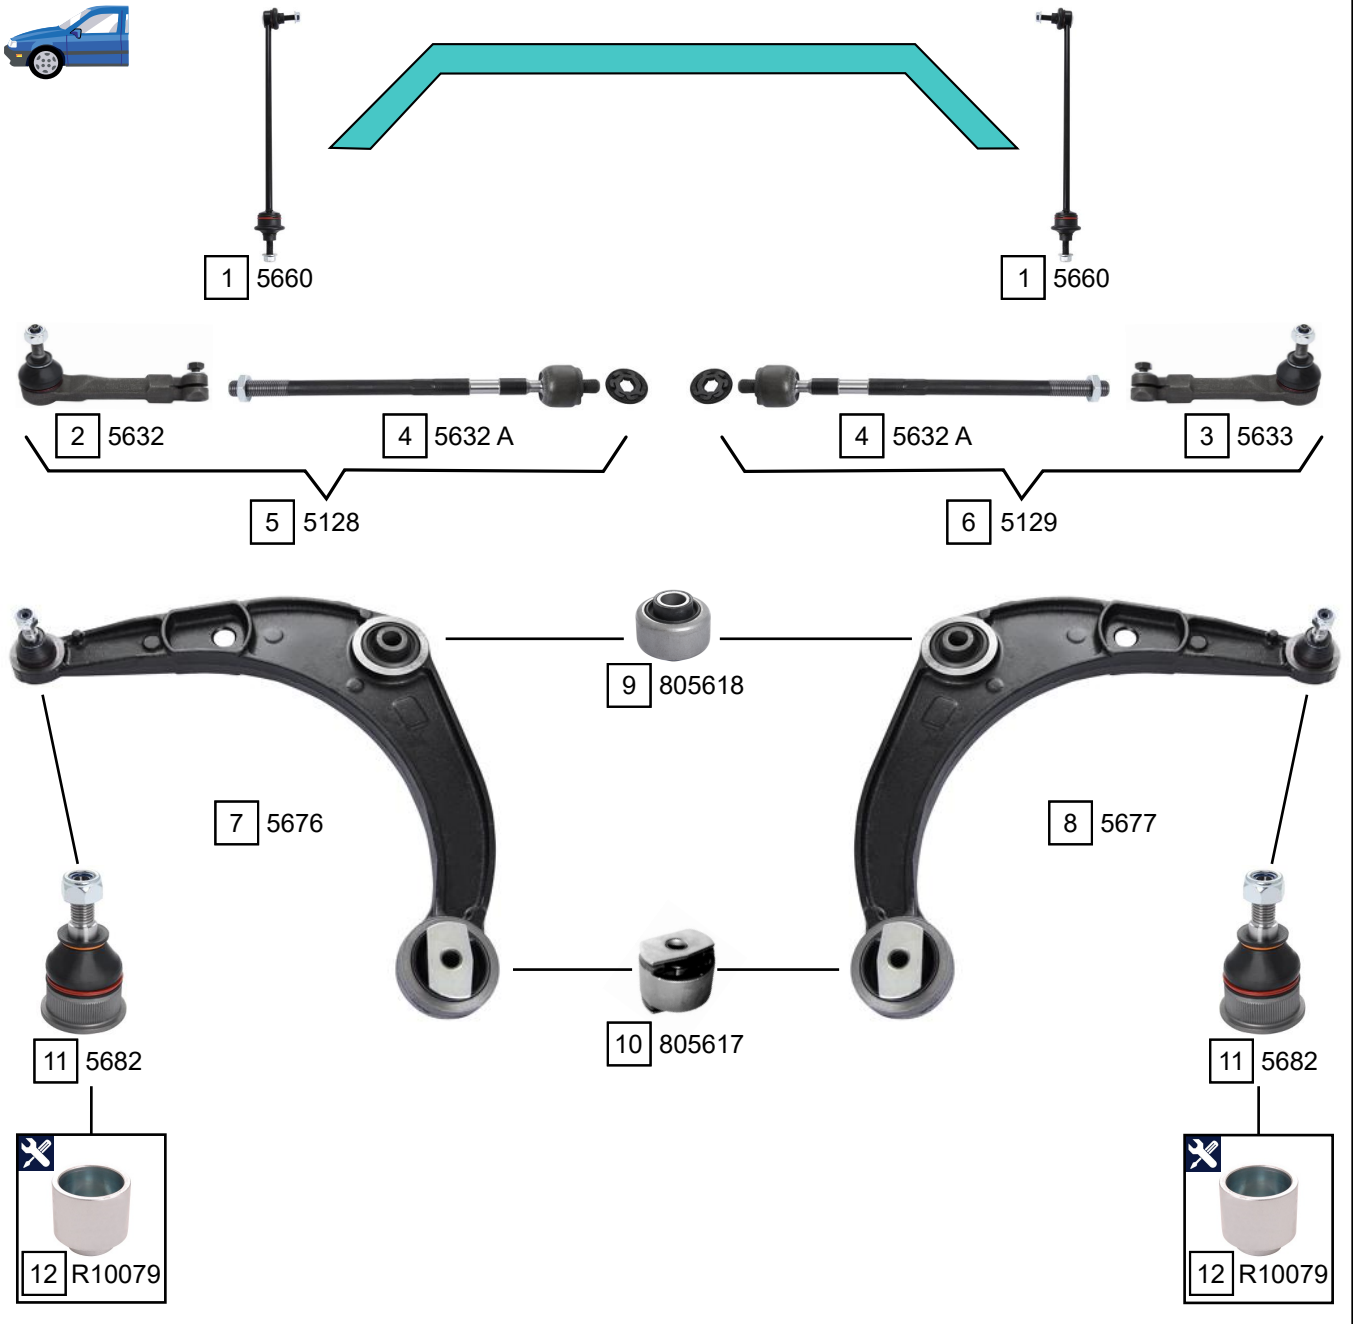

SAFRANE (B54_)

04/1992 - 04/2000

Ref.	Sidem Ref.	Description	OE-number	Measures	Ref.	Sidem Ref.	Description	OE-number	Measures
1	5660	stabiliser link	77 00 805 494	L:366	8	5677	TCA right wbj	77 00 807 581	c:14.2
2	5632	tie rod end left	60 00 022 714	c:12 th:FM14x1.5R	9	805618	silentblock for TCA	77 00 806 239	di:18.2 do:55
3	5633	tie rod end right	60 00 022 715	c:12 th:FM14x1.5R	10	805617	silentblock for TCA	77 00 806 238	di:12.6 do:58
4	5632 A	axial joint	Part of	th:MM12X1R L:291	11	5682	ball joint lower	77 00 421 804	c:14.2 do:38.4
5	5128	tie rod left	77 01 469 569	c:12	12	R10079	mounting tool ring ø46 ø38	SEE PAGE III	di:38 do:46
6	5129	tie rod right	77 01 469 570	c:12	13	805501	strut mount	77 00 805 922	di:15 do:146.5
7	5676	TCA left wbj	77 00 807 580	c:14.2					