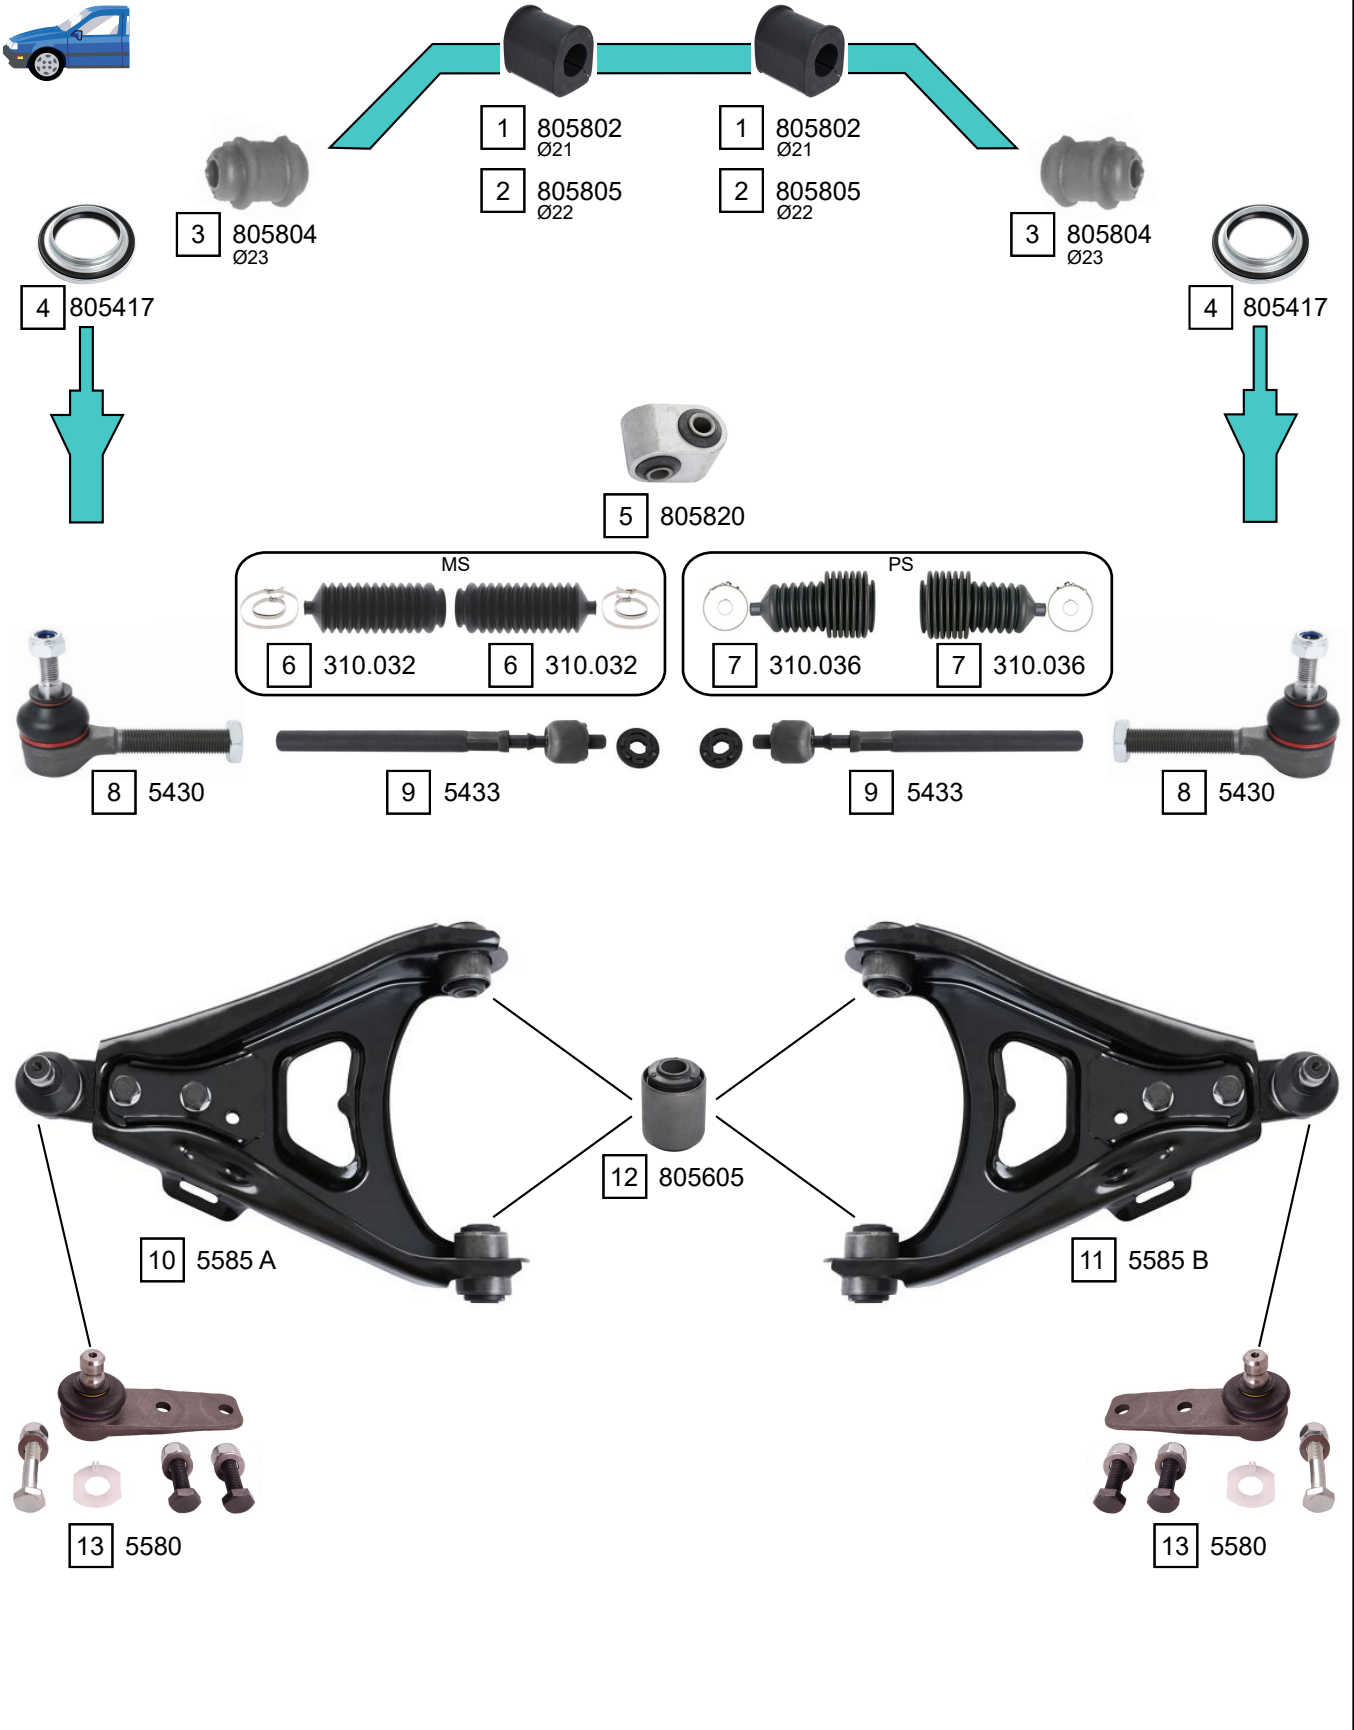

SUPER 5 (B/C40_)

10/1984 - 12/1996

Ref.	Sidem Ref.	Description	OE-number	Measures	Ref.	Sidem Ref.	Description	OE-number	Measures
1	805802	stabiliser mounting	77 02 144 561	di:20	8	5430	tie rod end	77 01 461 141	c:11.9 th:MM14x1.5R
2	805805	stabiliser mounting	77 00 798 053	di:20.5	9	5433	axial joint	Part of	th:MM12X1R L:259
3	805804	stabiliser link	77 00 760 265	L:53	10	5585 A	TCA left wbj	77 00 783 455	c:16
4	805417	bearing	77 00 777 654	di:62 do:99.5 L:20	11	5585 B	TCA right wbj	77 00 783 456	c:16
5	805820	joint steering column	77 00 687 433		12	805605	silentblock for TCA	77 04 000 681	di:12.3 do:32.1
6	310.032	steering rack gaiter	77 00 781 097	D:30 d:10 L:158	13	5580	ball joint lower	77 01 472 038	c:16
7	310.036	steering rack gaiter	77 01 469 617	D:40 d:10 L:160					