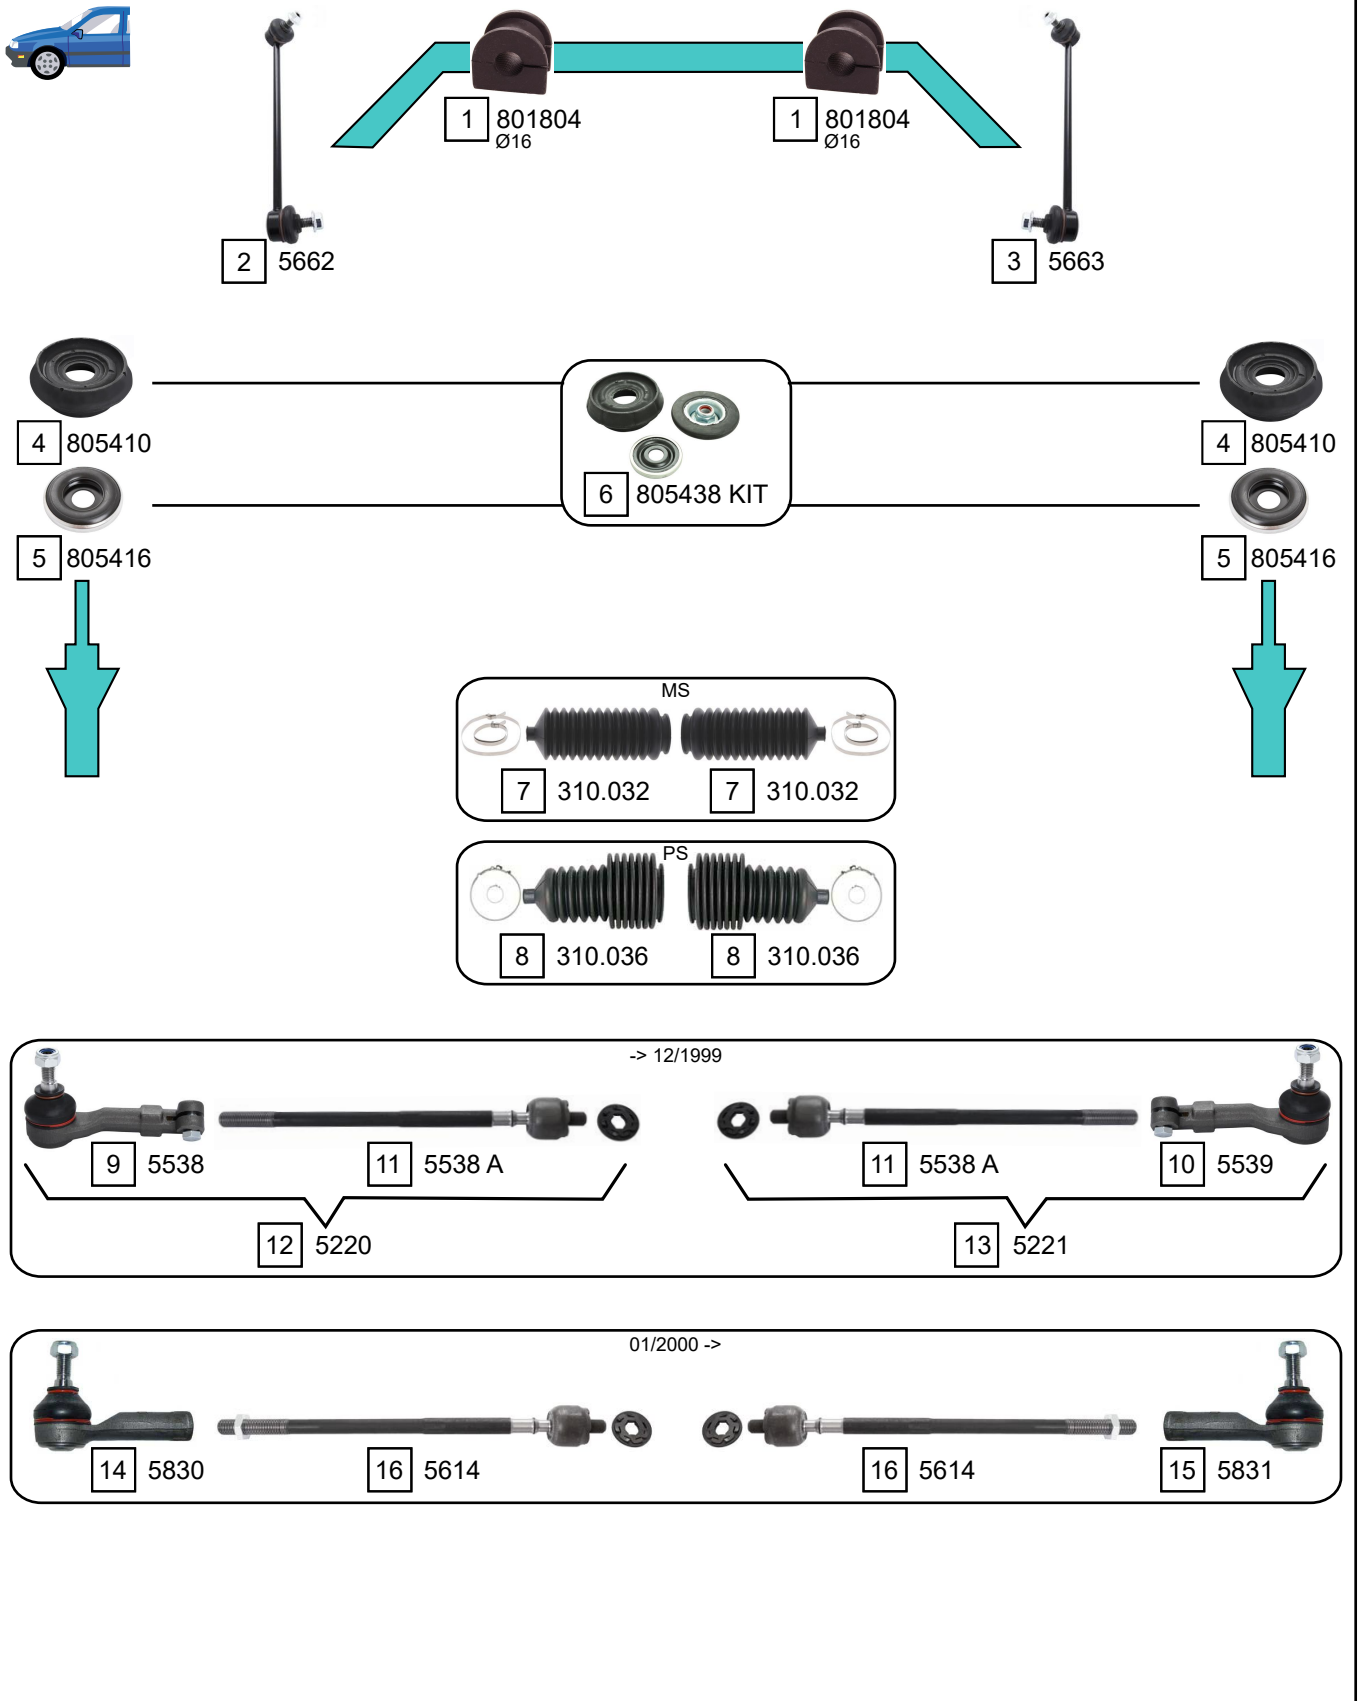

TWINGO I (C06\_)

03/1993 - 02/2007

Ref.	Sidem Ref.	Description	OE-number	Measures	Ref.	Sidem Ref.	Description	OE-number	Measures
1	801804	stabiliser mounting	82 00 024 373	di:15	9	5538	tie rod end left	60 00 022 730	c:12 th:FM14x1.5R
2	5662	stabiliser link left	82 00 040 618	L:257	10	5539	tie rod end right	60 00 022 731	c:12 th:FM14x1.5R
3	5663	stabiliser link right	82 00 050 191	L:257	11	5538 A	axial joint	77 01 469 517	th:MM12X1R L:298
4	805410	strut mount	77 00 827 435	di:28 do:96 L:35	12	5220	tie rod left	77 01 467 218	c:12
5	805416	bearing	82 00 651 172	di:16.2 do:56 L:9	13	5221	tie rod right	77 01 467 219	c:12
6	805438 KIT	strut mount kit	77 01 470 088	di:16.2	14	5830	tie rod end left	77 01 475 842	c:12 th:FM14X1.5R
7	310.032	steering rack gaiter	77 00 781 097	D:30 d:10 L:158	15	5831	tie rod end right	77 01 475 843	c:12 th:FM14x1.5R
8	310.036	steering rack gaiter	77 01 469 617	D:40 d:10 L:160	16	5614	axial joint	77 01 473 498	th:MM12x1R L:320