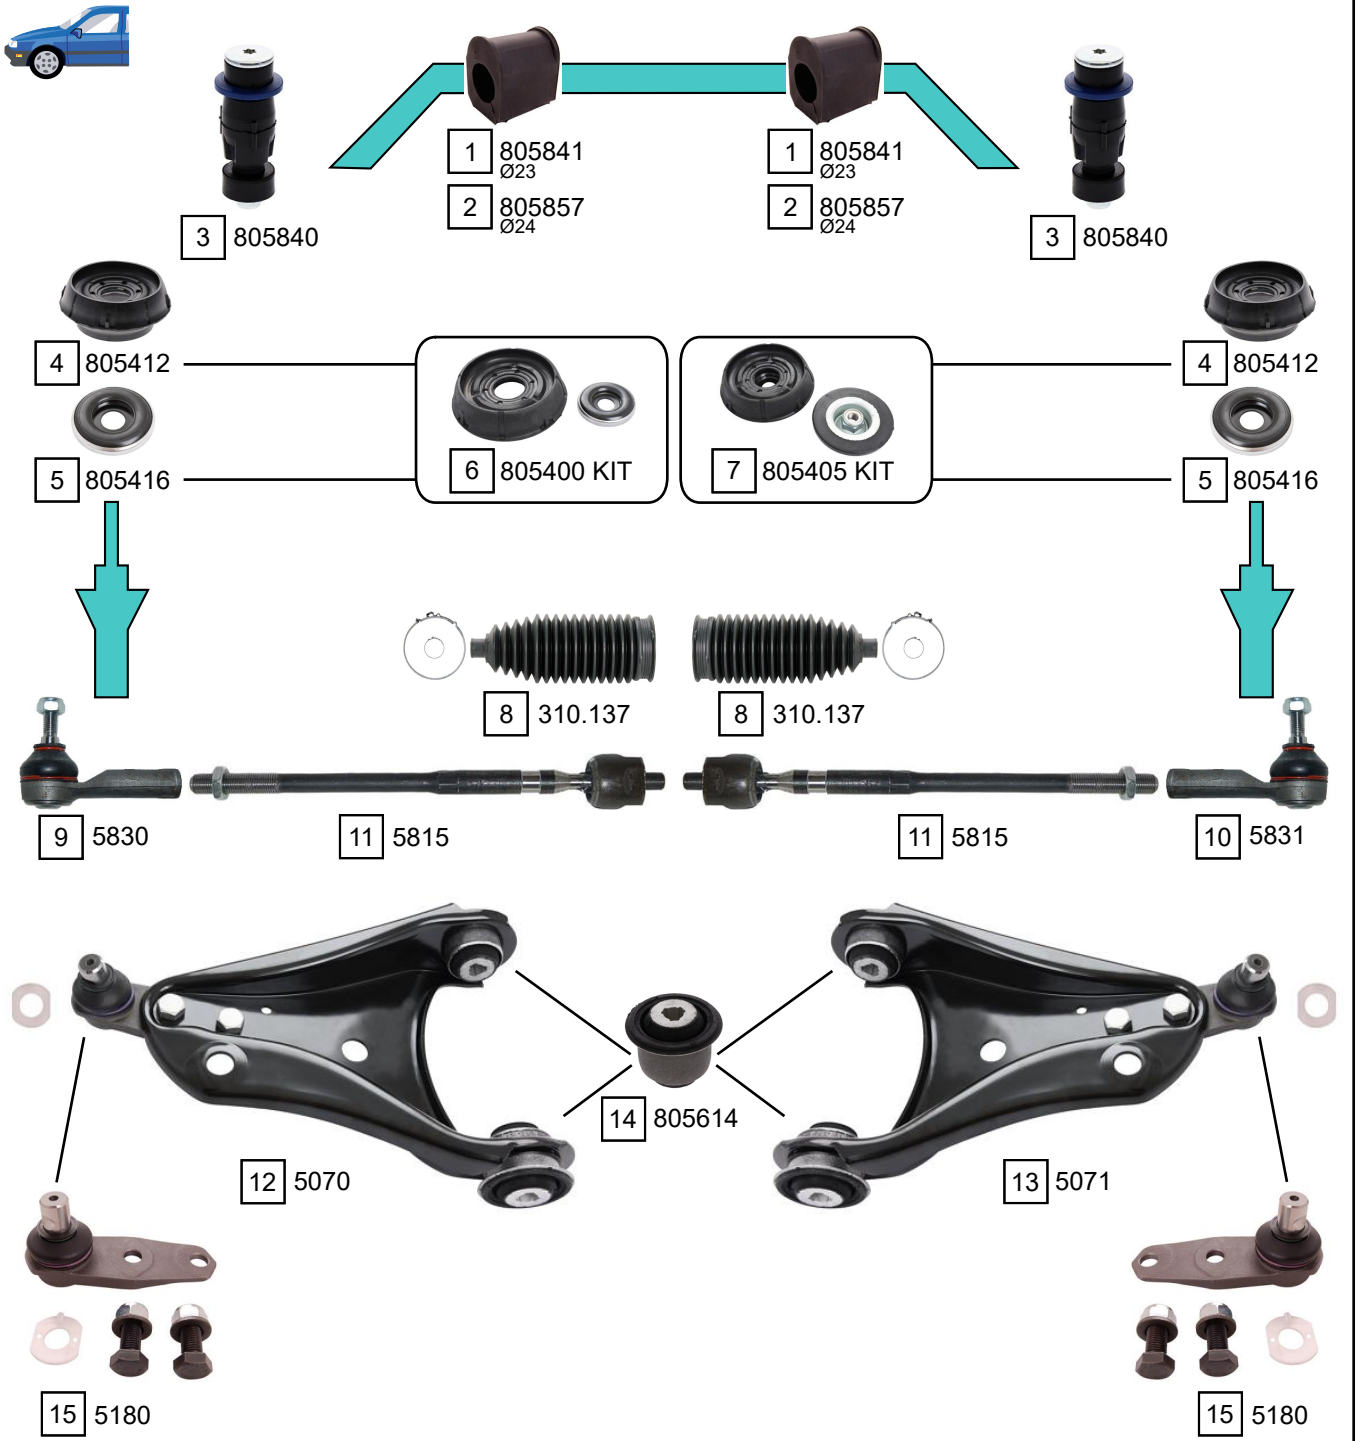

TWINGO II (CNO\_)

03/2007 ->

Ref.	Sidem Ref.	Description	OE-number	Measures	Ref.	Sidem Ref.	Description	OE-number	Measures
1	805841	stabiliser mounting	82 00 691 425	di:23	9	5830	tie rod end left	77 01 475 842	c:12 th:FM14X1.5R
2	805857	stabiliser mounting	82 00 554 863	di:24	10	5831	tie rod end right	77 01 475 843	c:12 th:FM14x1.5R
3	805840	stabiliser link	82 00 891 487	L:78	11	5815	axial joint	77 01 477 878	th:MM12x1R L:303
4	805412	strut mount	77 00 829 529	di:27.5 do:104.5 L:43	12	5070	TCA left wbj	82 00 942 392	c:18
5	805416	bearing	82 00 651 172	di:16.2 do:56 L:9	13	5071	TCA right wbj	82 00 942 396	c:18
6	805400 KIT	strut mount kit	77 00 829 529 S2	di:16.2 do:104 L:43	14	805614	silentblock for TCA	82 00 651 161	di:12 do:45.5
7	805405 KIT	strut mount kit	54 3A 003 00R	di:16.3 do:104.8 L:55	15	5180	ball joint	Part of	c:18
8	310.137	steering rack gaiter	77 01 477 822	D:53,5 d:14 L:165	16	805301	mounting axle body	82 00 042 594	di:10.5 do:45.3