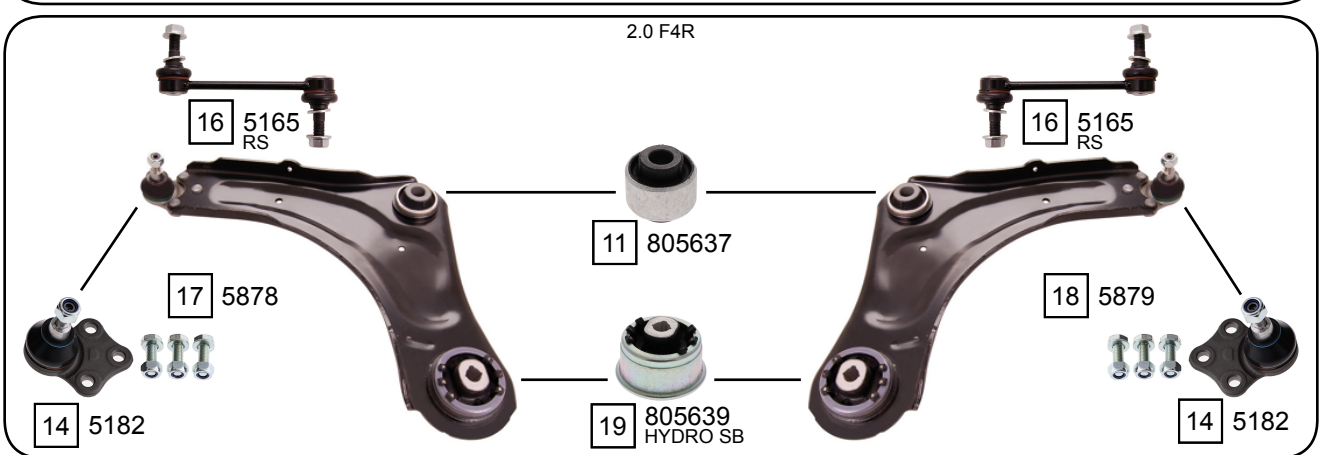

MEGANE III (BZ_,DZ_,KZ_)

11/2008 - 12/2015

Ref.	Sidem Ref.	Description	OE-number	Measures	Ref.	Sidem Ref.	Description	OE-number	Measures
1	805844	stabilizer mounting	54 61 200 07R	di:22.5	11	805637	silentblock for TCA	Part of	di:18.3 do:55
2	805848	stabilizer mounting	54 61 200 05R	di:20	12	5876	TCA left wbj	54 50 140 55R	c:17.2
3	5161	stabilizer link	54 61 800 02R	L:274	13	5877	TCA right wbj	54 50 092 07R	c:17.2
4	805422	strut mount	54 03 400 02R	di:13.4 do:98.5 L:36	14	5182	ball joint	40 16 090 60R	c:17.2
5	805442	bearing	54 32 565 57R	di:99 do:140 L:34	15	805638	silentblock for TCA	Part of	di:14.3 do:58
6	805429 KIT	strut mount kit	54 3A 068 74R	di:13 do:140	16	5165	stabilizer link	54 31 767 22R	L:153
7	310.136	steering rack gaiter	48 20 367 15R	D:55 d:14 L:211	17	5878	TCA left wbj	54 50 161 01R	c:17.3
8	5230	tie rod end left	48 52 027 10R	c:11.8 th:FM14x1.5R	18	5879	TCA right wbj	54 50 003 99R	c:17.3
9	5231	tie rod end right	48 52 046 80R	c:11.8 th:FM14x1.5R	19	805639	silentblock for TCA	Part of	do:69.5
10	5818	axial joint	Part of	th:MM14x1.5R L:213	20	805315	mounting axle body	Part of	di:12.1 do:69.5