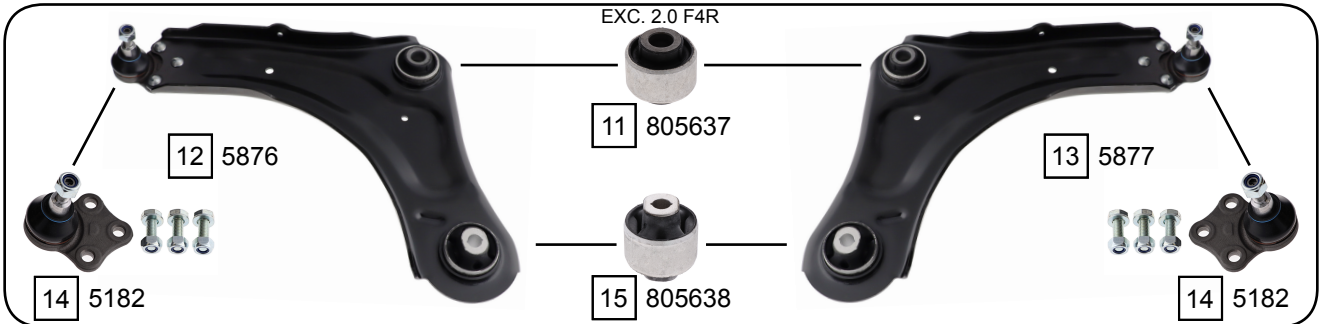

MEGANE III (BZ_,DZ_,KZ_)

11/2008 - 12/2015

Ref.	Sidem Ref.	Description	OE-number	Measures	Ref.	Sidem Ref.	Description	OE-number	Measures
1	805844	stabilizer mounting	54 61 200 07R	di:22.5	11	805637	silentblock for TCA	Part of	di:18.3 do:55
2	805848	stabilizer mounting	54 61 200 05R	di:20	12	5876	TCA left wbj	54 50 140 55R	c:17.2
3	5161	stabilizer link	54 61 800 02R	L:274	13	5877	TCA right wbj	54 50 092 07R	c:17.2
4	805422	strut mount	54 03 400 02R	di:13.4 do:98.5 L:36	14	5182	ball joint	40 16 090 60R	c:17.2
5	805442	bearing	54 32 565 57R	di:99 do:140 L:34	15	805638	silentblock for TCA	Part of	di:14.3 do:58
6	805429 KIT	strut mount kit	54 3A 068 74R	di:13 do:140	16	5165	stabilizer link	54 31 767 22R	L:153
7	310.136	steering rack gaiter	48 20 367 15R	D:55 d:14 L:211	17	5878	TCA left wbj	54 50 161 01R	c:17.3
8	5230	tie rod end left	48 52 027 10R	c:11.8 th:FM14x1.5R	18	5879	TCA right wbj	54 50 003 99R	c:17.3
9	5231	tie rod end right	48 52 046 80R	c:11.8 th:FM14x1.5R	19	805639	silentblock for TCA	Part of	do:69.5
10	5818	axial joint	Part of	th:MM14x1.5R L:213	20	805315	mounting axle body	Part of	di:12.1 do:69.5