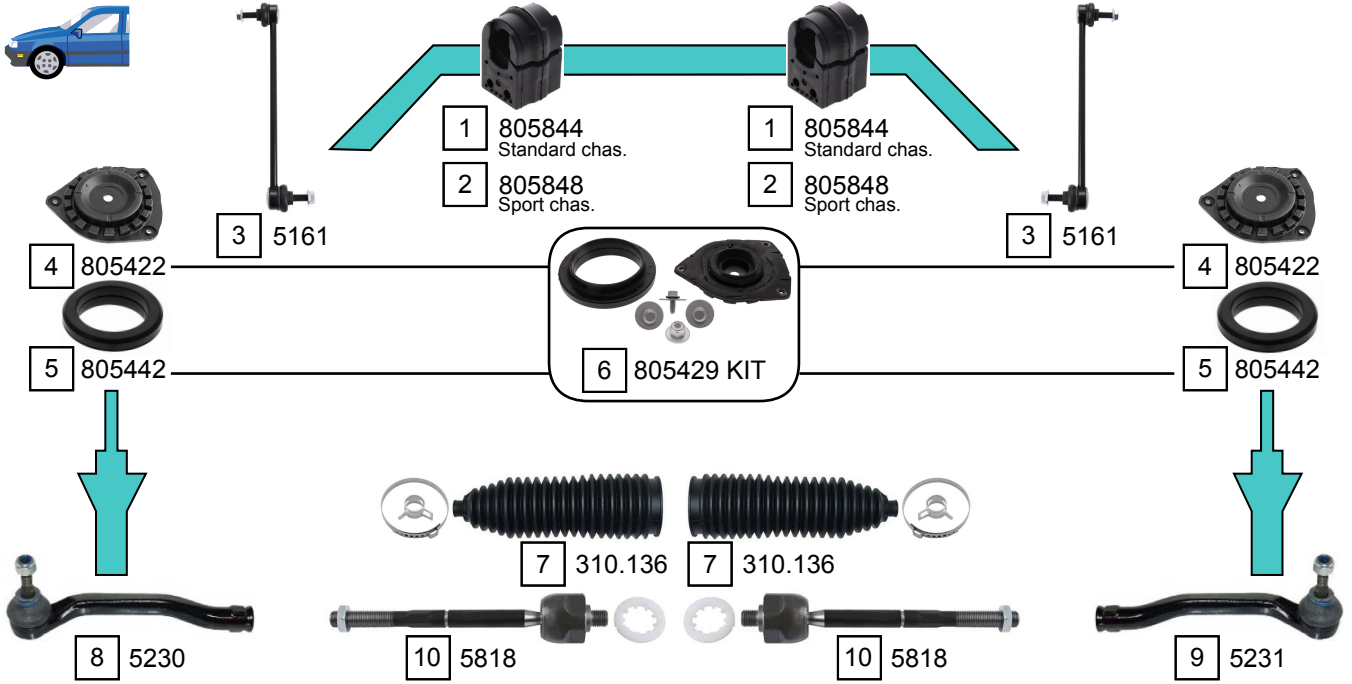

MEGANE III (BZ_,DZ_,KZ_)

11/2008 - 12/2015

Ref.	Sidem Ref.	Description	OE-number	Measures	Ref.	Sidem Ref.	Description	OE-number	Measures
1	805844	stabilizer mounting	54 61 200 07R	di:22.5	11	805637	silentblock for TCA	Part of	di:18.3 do:55
2	805848	stabilizer mounting	54 61 200 05R	di:20	12	5876	TCA left wbj	54 50 140 55R	c:17.2
3	5161	stabilizer link	54 61 800 02R	L:274	13	5877	TCA right wbj	54 50 092 07R	c:17.2
4	805422	strut mount	54 03 400 02R	di:13.4 do:98.5 L:36	14	5182	ball joint	40 16 090 60R	c:17.2
5	805442	bearing	54 32 565 57R	di:99 do:140 L:34	15	805638	silentblock for TCA	Part of	di:14.3 do:58
6	805429 KIT	strut mount kit	54 3A 068 74R	di:13 do:140	16	5165	stabilizer link	54 31 767 22R	L:153
7	310.136	steering rack gaiter	48 20 367 15R	D:55 d:14 L:211	17	5878	TCA left wbj	54 50 161 01R	c:17.3
8	5230	tie rod end left	48 52 027 10R	c:11.8 th:FM14x1.5R	18	5879	TCA right wbj	54 50 003 99R	c:17.3
9	5231	tie rod end right	48 52 046 80R	c:11.8 th:FM14x1.5R	19	805639	silentblock for TCA	Part of	do:69.5
10	5818	axial joint	Part of	th:MM14x1.5R L:213	20	805315	mounting axle body	Part of	di:12.1 do:69.5