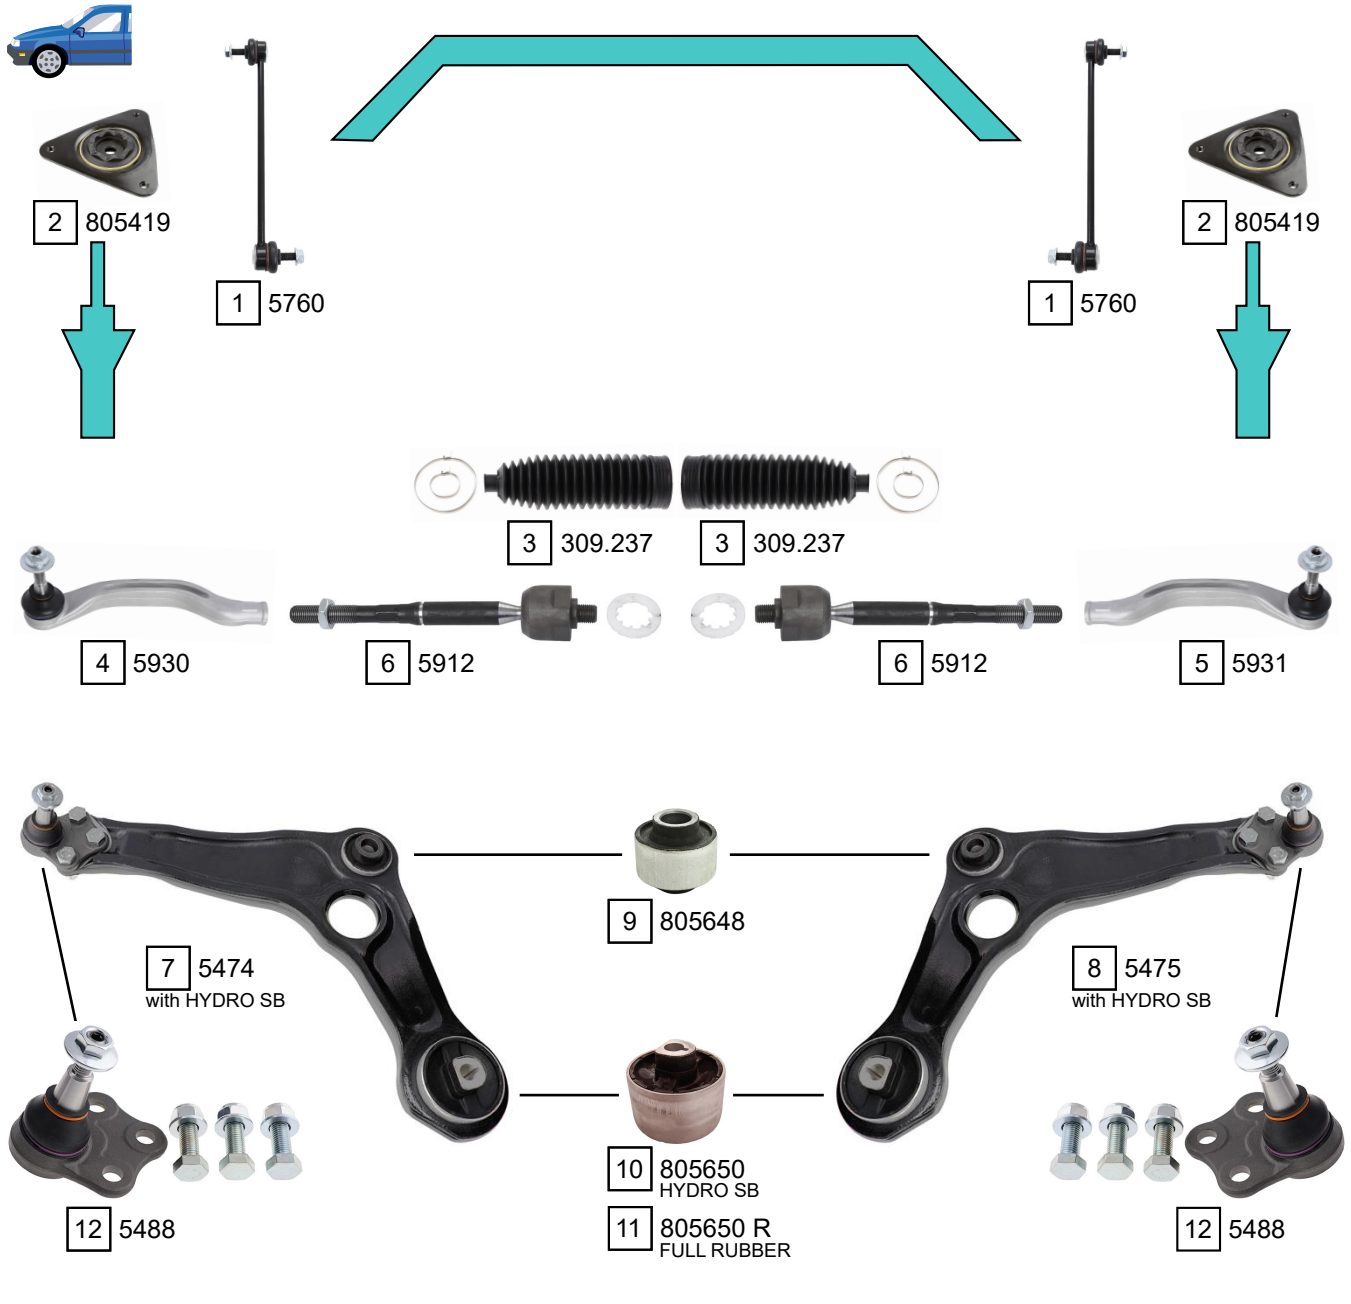

SCENIC IV (JFA)  
GRAND SCENIC IV

09/2016 - 07/2022  
09/2016 - 03/2023

Ref.	Sidem Ref.	Description	OE-number	Measures	Ref.	Sidem Ref.	Description	OE-number	Measures
1	5760	stabilizer link	54 61 870 05R	L:275	7	5474	TCA left wbj	54 50 565 60R	c:15.8
2	805419	strut mount	54 32 070 20R	di:13.5	8	5475	TCA right wbj	54 50 417 75R	c:15.8
3	309.237	steering rack gaiter	48 20 344 51R	D:56 d:16 L:212	9	805648	silentblock for TCA	Part of	di:18.5 do:55
4	5930	tie rod end left	48 52 064 81R	c:11.9 th:FM14X1.5R	10	805650	silentblock for TCA	Part of	di:14.5 do:76
5	5931	tie rod end right	48 52 013 40R	c:11.9 th:FM14X1.5R	11	805650 R	silentblock for TCA	Part of	di:14.5 do:76
6	5912	axial joint	Part of	th:MM14X1.5R L:215	12	5488	ball joint	Part of	c:15.8