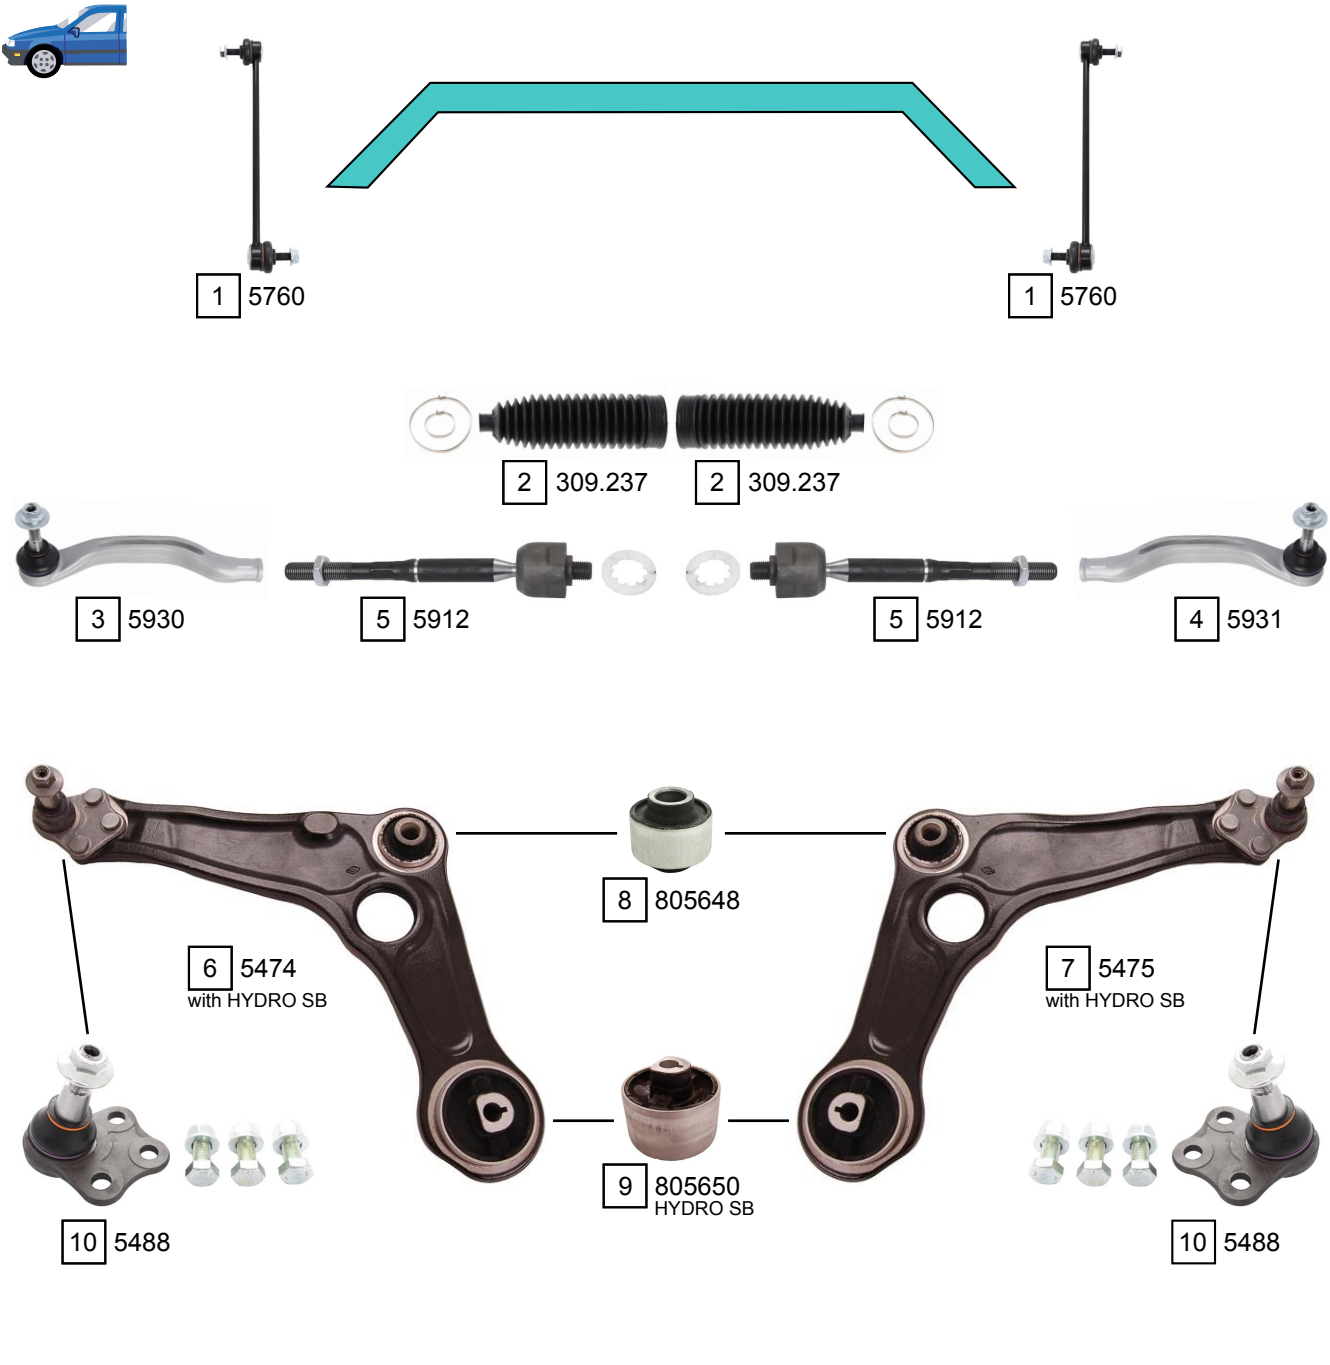

SCENIC IV (JFA)
GRAND SCENIC IV

09/2016 ->

Ref.	Sidem Ref.	Description	OE-number	Measures	Ref.	Sidem Ref.	Description	OE-number	Measures
1	5760	stabiliser link	54 61 870 05R	L:275	6	5474	TCA left wbj	54 50 565 60R	c:15.8
2	309.237	steering rack gaiter	48 20 344 51R	D:56 d:15.5 L:212	7	5475	TCA right wbj	54 50 417 75R	c:15.8
3	5930	tie rod end left	48 52 064 81R	c:11.9 th:FM14X1.5R	8	805648	silentblock for TCA	Part of	di:18.5 do:55
4	5931	tie rod end right	48 52 013 40R	c:11.9 th:FM14X1.5R	9	805650	silentblock for TCA	Part of	di:14.5 do:76
5	5912	axial joint	Part of	th:MM14X1.5R L:215	10	5488	ball joint	Part of	c:15.8