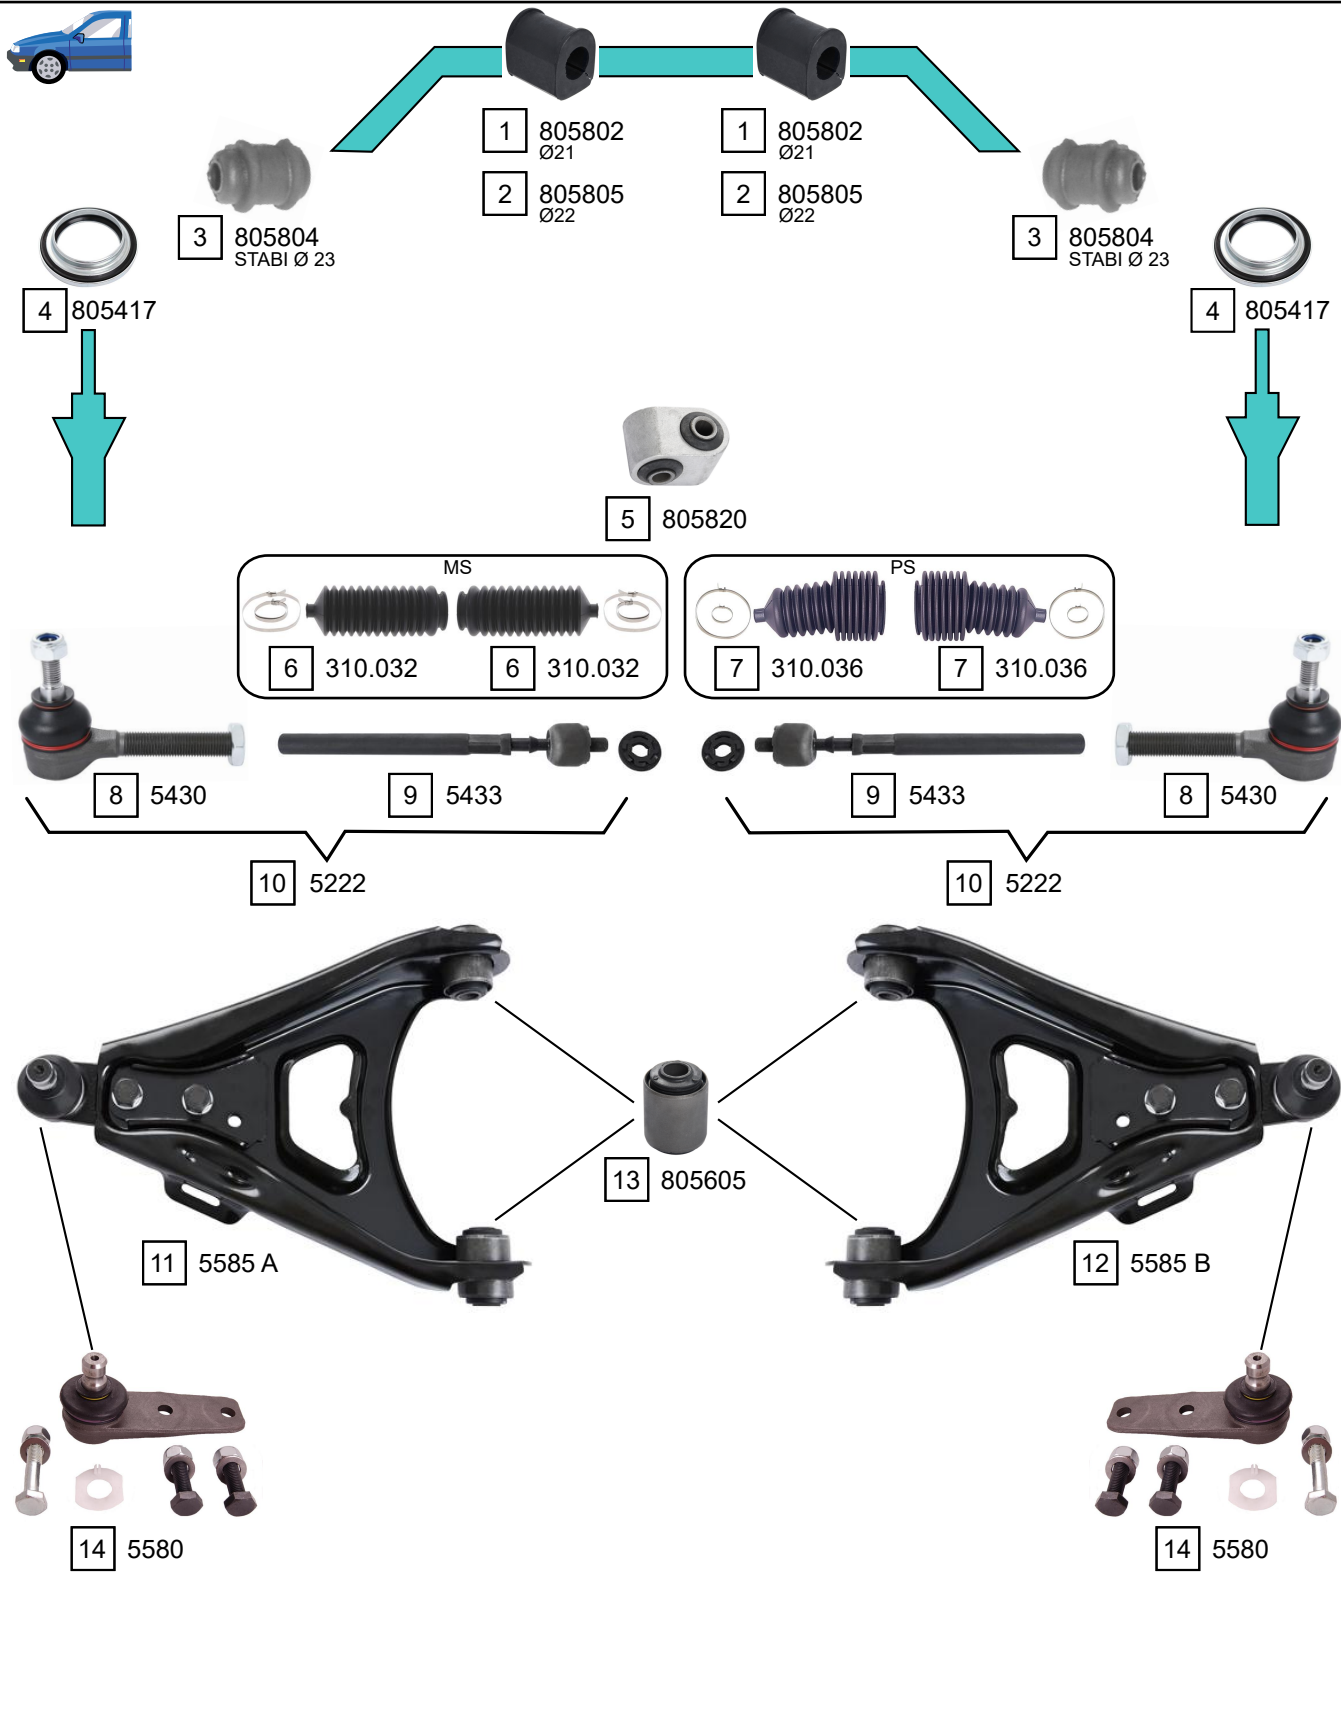

EXPRESS (F40_, G40_)

07/1985 - 03/1998

Ref.	Sidem Ref.	Description	OE-number	Measures	Ref.	Sidem Ref.	Description	OE-number	Measures
1	805802	stabilizer mounting	77 02 144 561	di:20	8	5430	tie rod end	77 01 461 141	c:11.9 th:MM14x1.5R
2	805805	stabilizer mounting	77 00 798 053	di:20.5	9	5433	axial joint	Part of	th:MM12X1R L:259
3	805804	stabilizer link	77 00 760 265	L:53	10	5222	tie rod	77 01 463 346	c:11.9
4	805417	bearing	77 00 777 654	di:62 do:99.5 L:20	11	5585 A	TCA left wbj	77 00 783 455	c:16
5	805820	joint steering column	77 00 687 433		12	5585 B	TCA right wbj	77 00 783 456	c:16
6	310.032	steering rack gaiter	77 00 781 097	D:30 d:10 L:158	13	805605	silentblock for TCA	77 04 000 681	di:12.3 do:32.1
7	310.036	steering rack gaiter	77 01 469 617	D:40 d:10 L:160	14	5580	ball joint lower	77 01 472 038	c:16