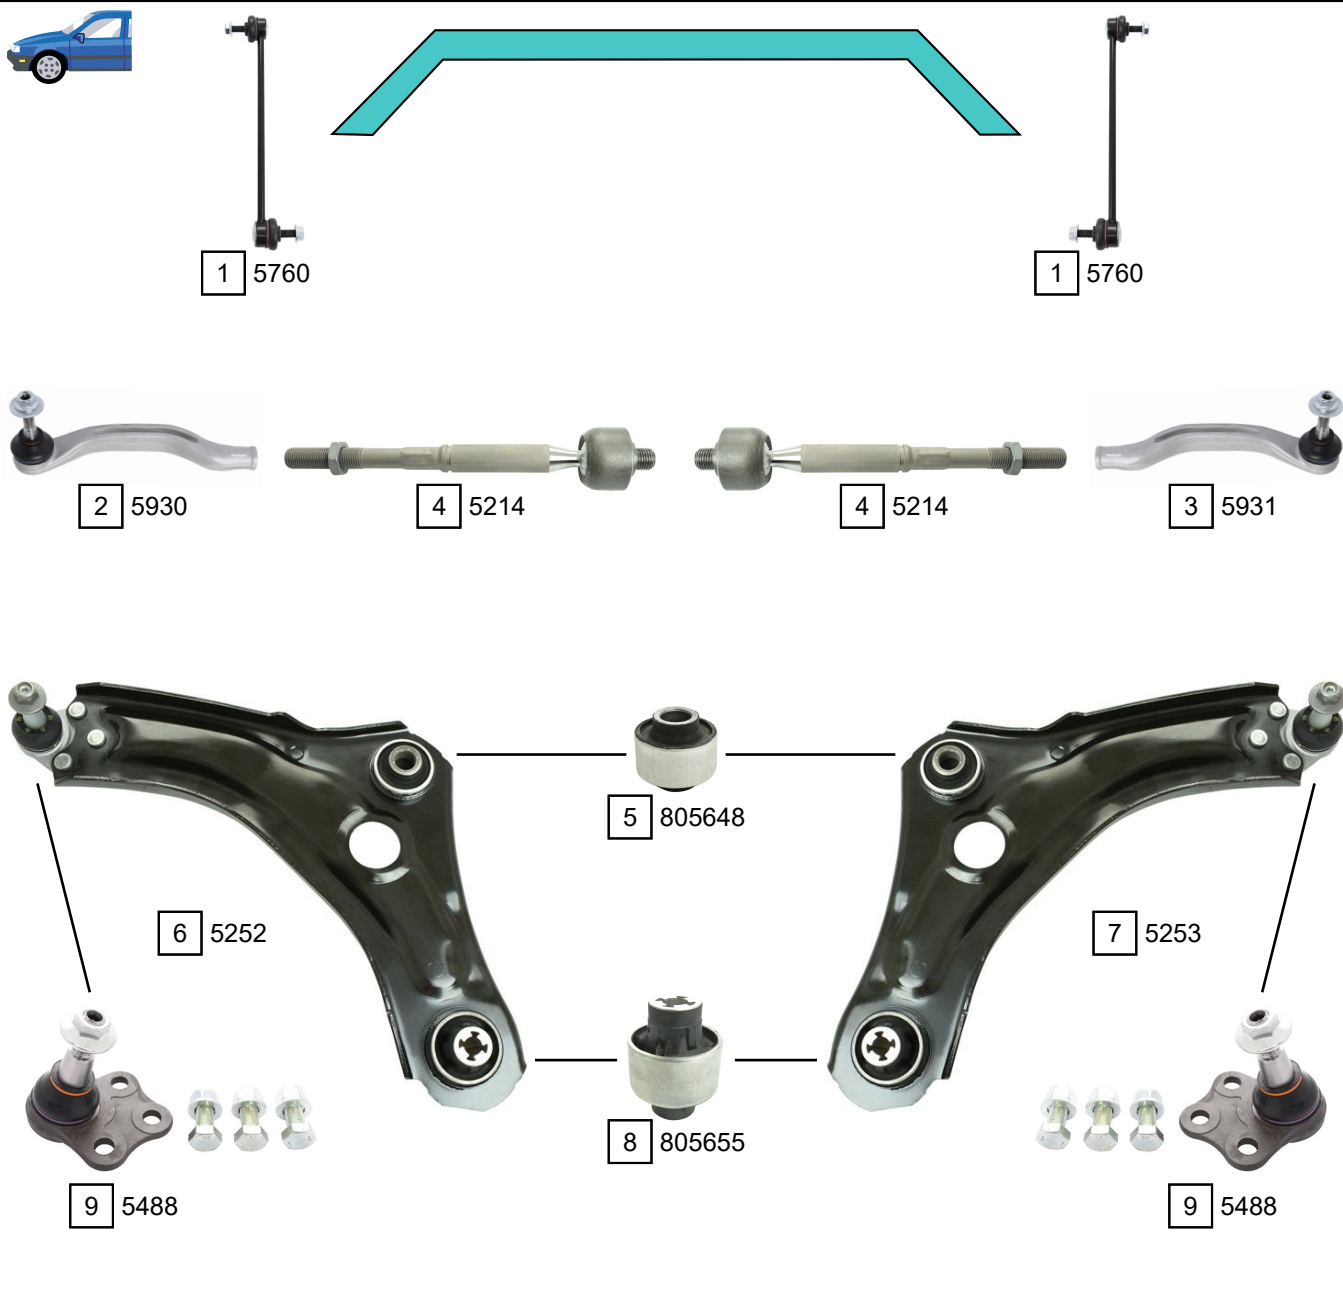

KANGOO III MPV (KFK)
KANGOO III VAN (FFK)
KANGOO III E-TECH

07/2021 ->
06/2021 ->
04/2022 ->

Ref.	Sidem Ref.	Description	OE-number	Measures	Ref.	Sidem Ref.	Description	OE-number	Measures
1	5760	stabiliser link	54 61 870 05R	L:275	6	5252	TCA left wbj	54 50 542 69R	c:15.8
2	5930	tie rod end left	48 52 064 81R	c:11.9 th:FM14X1.5R	7	5253	TCA right wbj	54 50 427 38R	c:15.8
3	5931	tie rod end right	48 52 013 40R	c:11.9 th:FM14X1.5R	8	805655	silentblock for TCA	Part of	di:14.2 do:58
4	5214	axial joint	Part of	th:MM14X1.5R L:221	9	5488	ball joint	Part of	c:15.8
5	805648	silentblock for TCA	Part of	di:18.5 do:55					