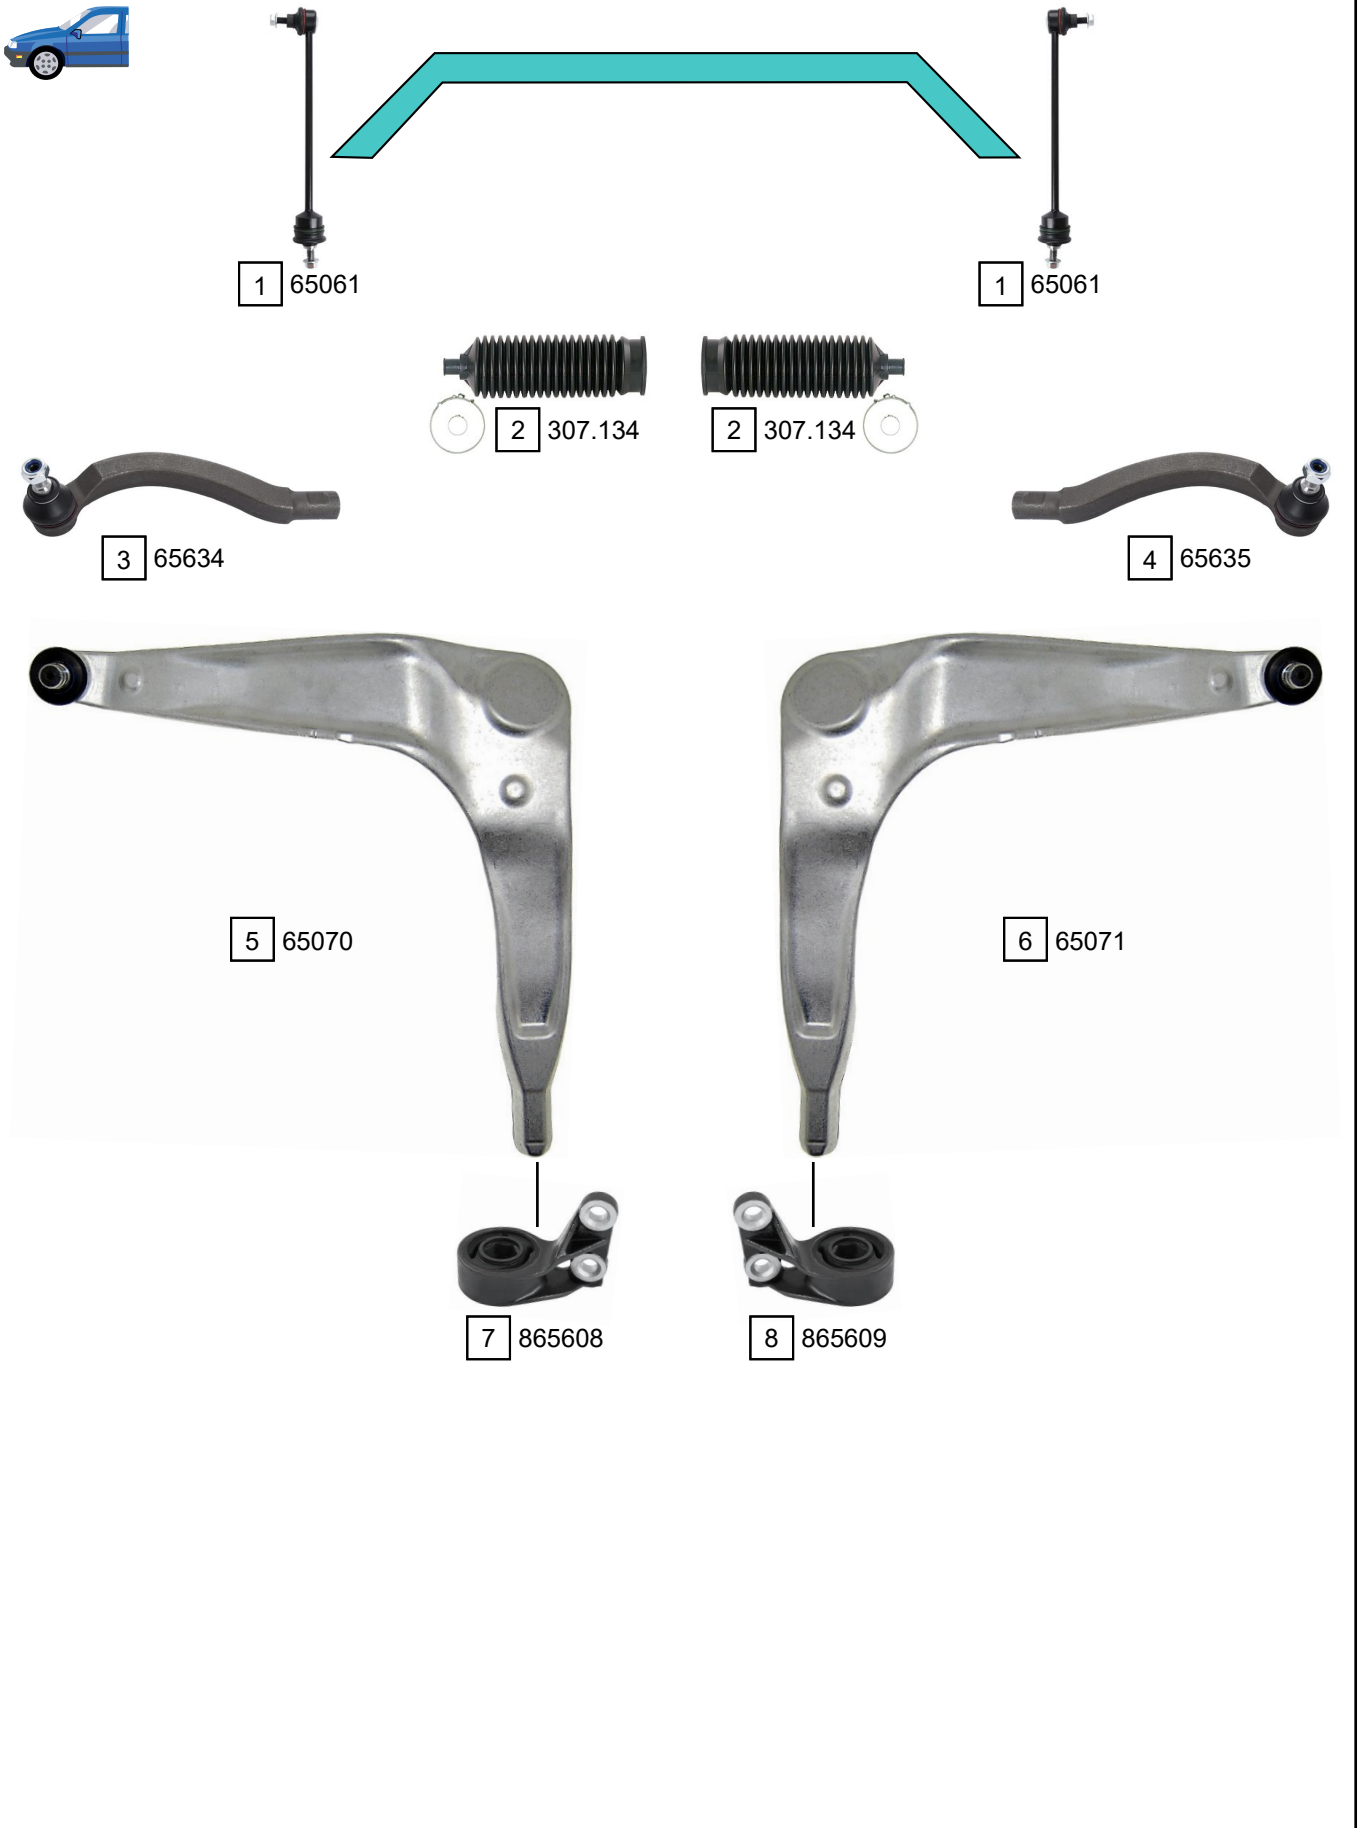

75 (RJ)

02/1999 - 11/2005

Ref.	Sidem Ref.	Description	OE-number	Measures	Ref.	Sidem Ref.	Description	OE-number	Measures
1	65061	stabiliser link	RBM 100240	L:309	5	65070	TCA left wbj	GSJ 1001	c:18
2	307.134	steering rack gaiter	GRG 1157	D:47 d:12 L:190	6	65071	TCA right wbj	GSJ 1000	c:18
3	65634	tie rod end left	GSJ 877	c:13.9 th:FM14X1.5R	7	865608	silentblock for TCA	RBX 101772	di:25
4	65635	tie rod end right	GSJ 878	c:13.9 th:FM14X1.5R	8	865609	silentblock for TCA	RBX 101762	di:25