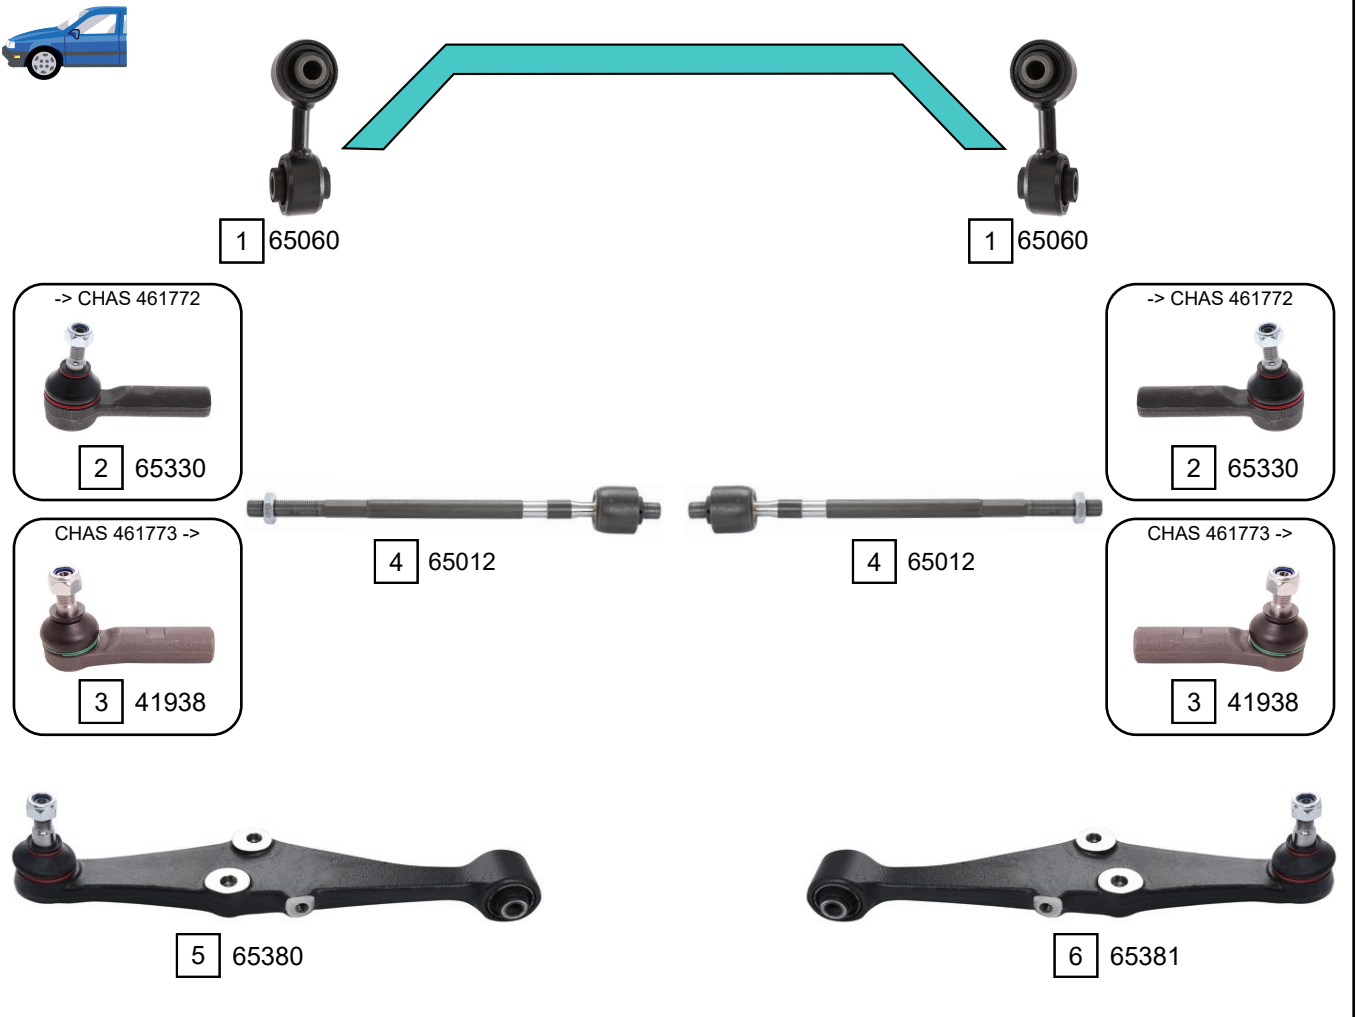

200 (XW, RF)

01/1990 - 06/1999

Ref.	Sidem Ref.	Description	OE-number	Measures	Ref.	Sidem Ref.	Description	OE-number	Measures
1	65060	stabiliser link	EGP 1662	L:65	5	65380	TCA left wbj	GSJ 413	c:15
2	65330	tie rod end	53540 SK3 E01	c:12.9 th:FM14x1.5R	6	65381	TCA right wbj	GSJ 414	c:15
3	41938	tie rod end	QJB 100241	c:12.8 th:FM14X1.5R	7	847401 KIT	strut mount kit	RPU 100050 S1	di:14.2 do:43.4 L:21.3
4	65012	axial joint	GSV 1170	th:MM14X1.5R L:306	8	847619	silentblock for TCA	RGX 100980	di:12.5 do:80