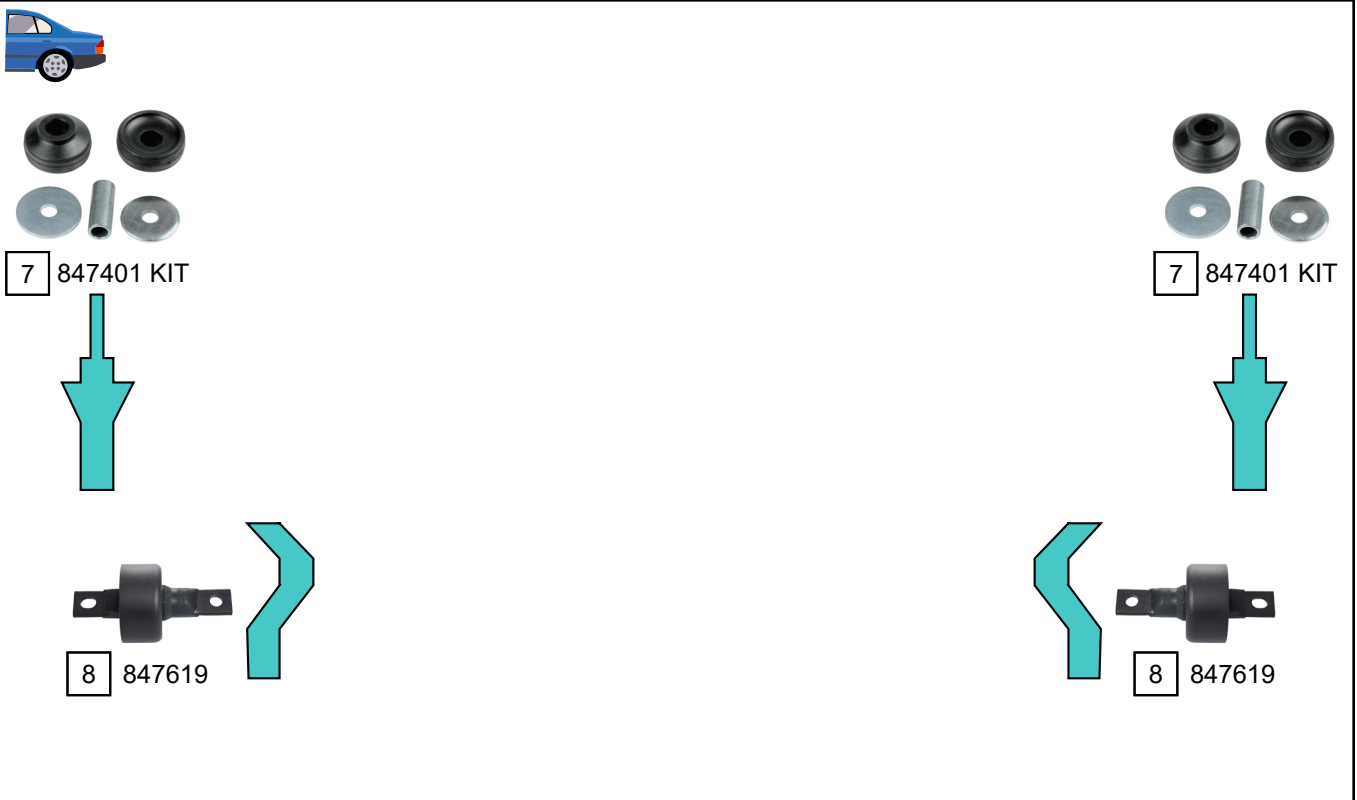

200 (XW, RF)

01/1990 - 06/1999

Ref.	Sidem Ref.	Description	OE-number	Measures	Ref.	Sidem Ref.	Description	OE-number	Measures
1	65060	stabiliser link	EGP 1662	L:65	5	65380	TCA left wbj	GSJ 413	c:15
2	65330	tie rod end	53540 SK3 E01	c:12.9 th:FM14x1.5R	6	65381	TCA right wbj	GSJ 414	c:15
3	41938	tie rod end	QJB 100241	c:12.8 th:FM14X1.5R	7	847401 KIT	strut mount kit	RPU 100050 S1	di:14.2 do:43.4 L:21.3
4	65012	axial joint	GSV 1170	th:MM14X1.5R L:306	8	847619	silentblock for TCA	RGX 100980	di:12.5 do:80