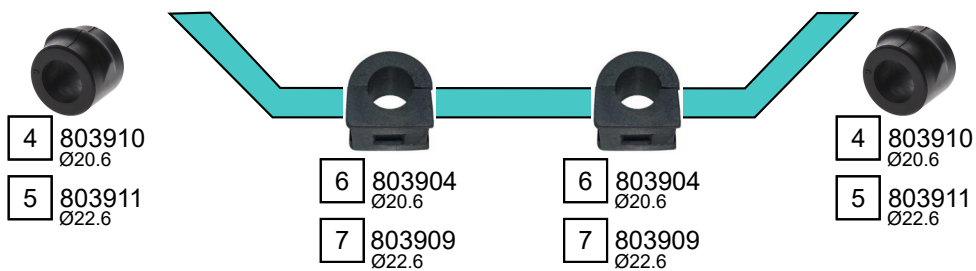

ALHAMBRA (7V8, 7V9)

04/1996 - 03/2010

Ref.	Sidem Ref.	Description	OE-number	Measures	Ref.	Sidem Ref.	Description	OE-number	Measures
1	863707	mounting axle body	7M0 505 221 C	di:17	5	803911	stabiliser mounting	7M0 511 414 C	di:22.6
2	863304	mounting axle body	7M0 505 222 B	di:21.5 do:96	6	803904	stabiliser mounting	7M0 511 413 A	di:20.6
3	863622	silentblock for TCA	7M0 501 541	di:14 do:35	7	803909	stabiliser mounting	7M0 511 413 B	di:22.6
4	803910	stabiliser mounting	7M0 511 414 B	di:20.6					