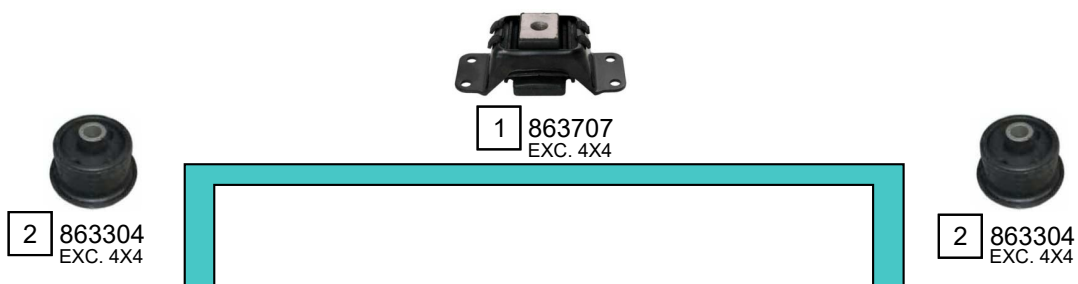

ALHAMBRA (7V8, 7V9)

04/1996 - 03/2010

Ref.	Sidem Ref.	Description	OE-number	Measures	Ref.	Sidem Ref.	Description	OE-number	Measures
1	863707	mounting axle body	7M0 505 221 C	di:17	5	803911	stabiliser mounting	7M0 511 414 C	di:22.6
2	863304	mounting axle body	7M0 505 222 B	di:21.5 do:96	6	803904	stabiliser mounting	7M0 511 413 A	di:20.6
3	863622	silentblock for TCA	7M0 501 541	di:14 do:35	7	803909	stabiliser mounting	7M0 511 413 B	di:22.6
4	803910	stabiliser mounting	7M0 511 414 B	di:20.6					