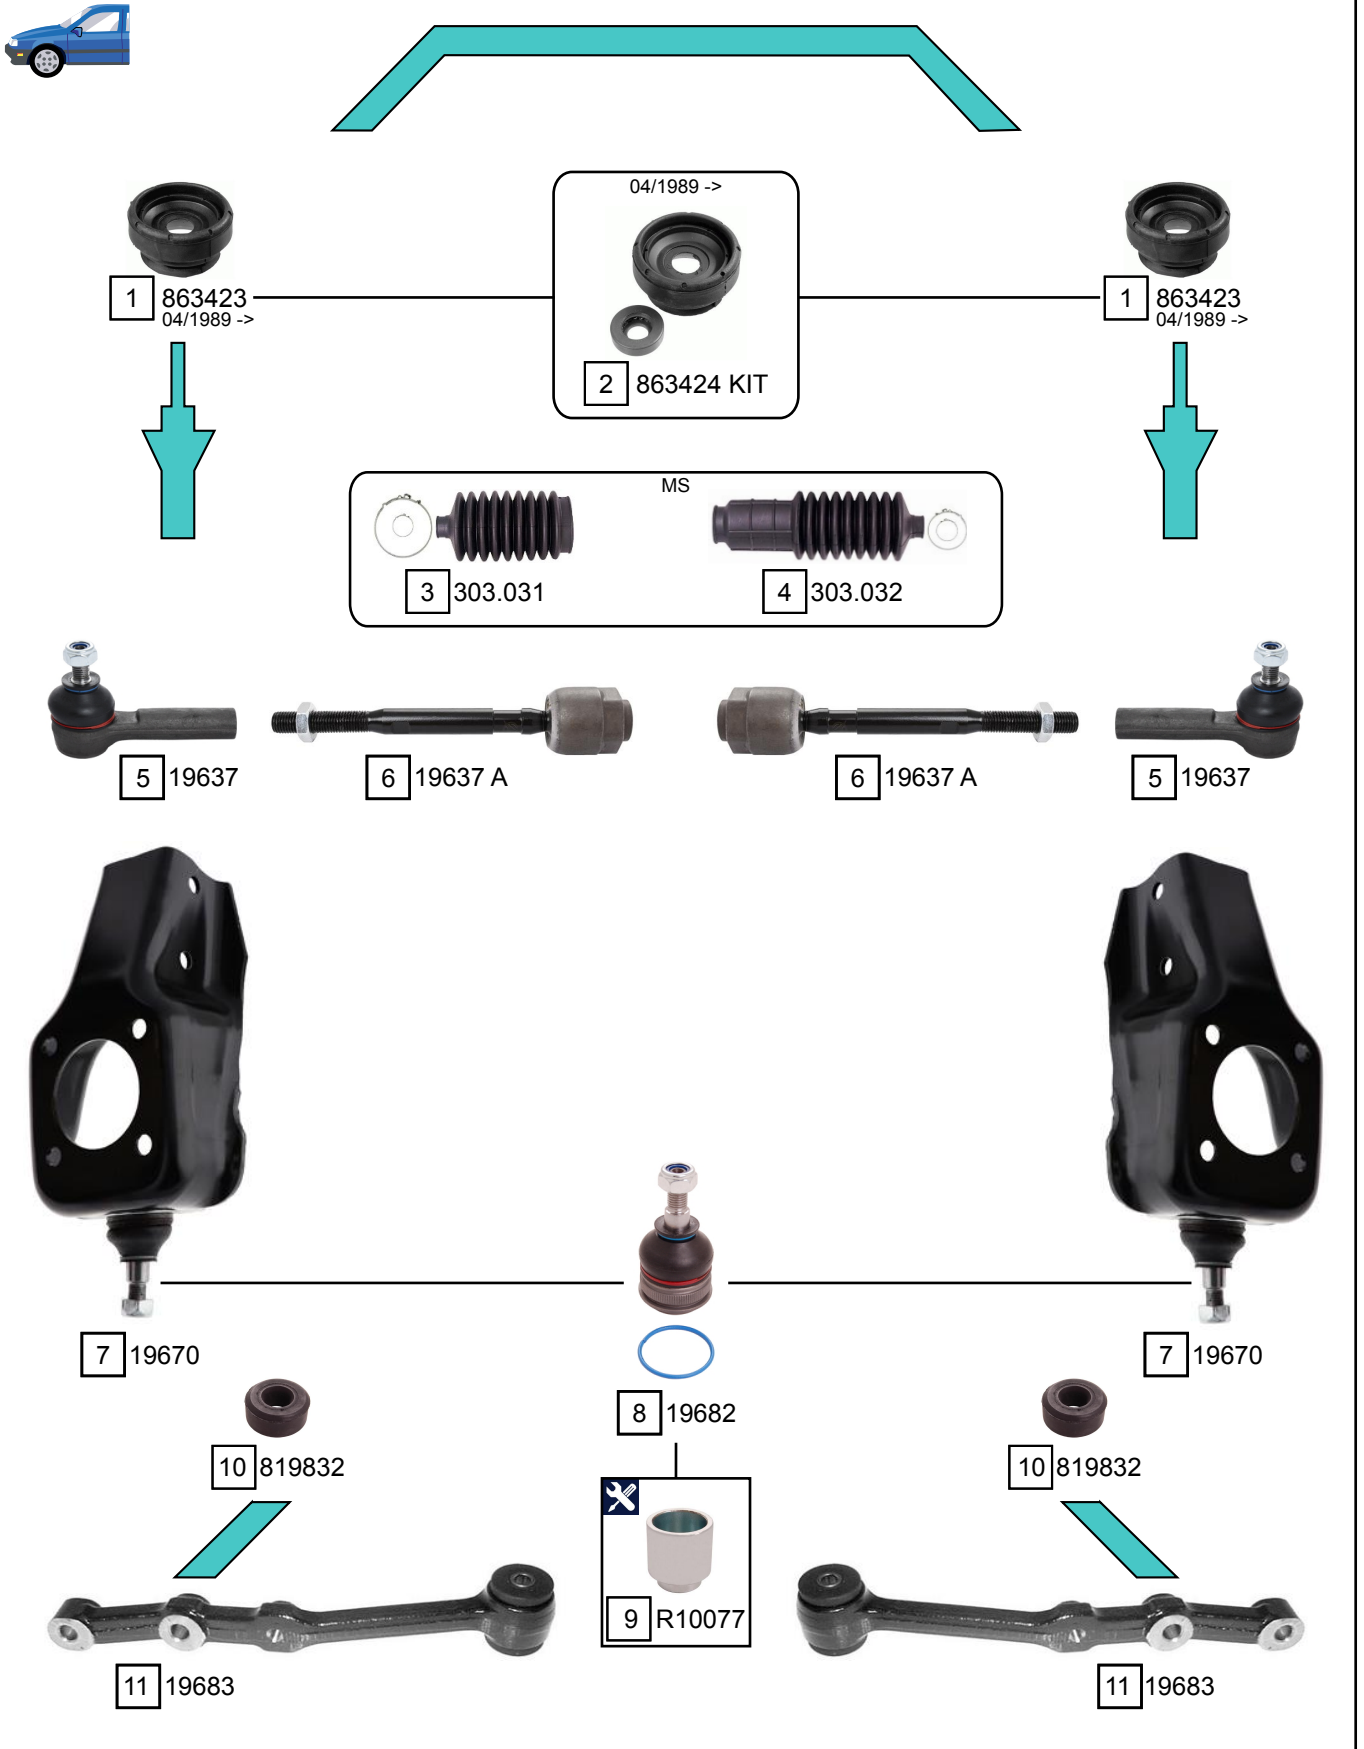

TERRA (24/024A)

01/1987 - 12/1996

Ref.	Sidem Ref.	Description	OE-number	Measures	Ref.	Sidem Ref.	Description	OE-number	Measures
1	863423	strut mount	SE 021 156 228 A	di: do:75.	7	19670	track control arm wbj	599 55 03	c:12.2 L:
2	863424 KIT	strut mount kit	SE 021 156 228 A	di:21.2 do	8	19682	ball joint lower	440 26 44	c:12.2 do:
3	303.031	steering rack gaiter	437 11 55	D:42 d:10	9	R10077	mounting tool ring ø42 ø34	Ø 34	di:34 do:4
4	303.032	steering rack gaiter	437 11 56	D:26 d:10	10	819832	stabiliser mounting	444 81 32	di:16.5
5	19637	tie rod end	596 08 35	c:12 th:FM	11	19683	track control arm wbj	760 12 61	c:12 L:
6	19637 A	axial joint	596 03 21	th:FM14X1.					