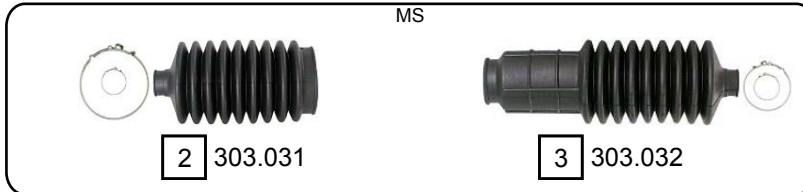

RONDA (022A)

06/1982 - 11/1988

Ref.	Sidem Ref.	Description	OE-number	Measures	Ref.	Sidem Ref.	Description	OE-number	Measures
1	819421	bearing	Part of	di:50 do:70 L:3.6	4	19732	tie rod end	SE 022 162 406 A	c:12 th:FM12X1.5R
2	303.031	steering rack gaiter	SE 138 162 131 A	D:42 d:10 L:125	5	19837	axial joint	SE 022 162 449 A	th:FM14X1.5R L:278
3	303.032	steering rack gaiter	SE 138 162 132 A	D:26 d:10 L:165	6	19680	TCA wbj	SE 138 156 110 A	c:13