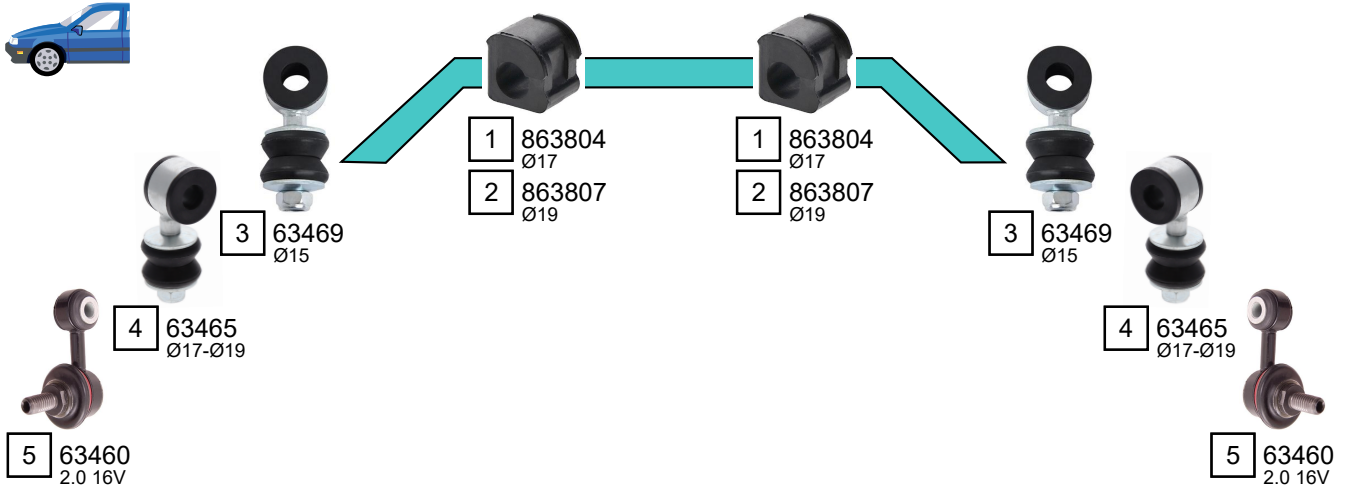

TOLEDO I (1L)

01/1991 - 03/1999

Ref.	Sidem Ref.	Description	OE-number	Measures	Ref.	Sidem Ref.	Description	OE-number	Measures
1	863804	stabiliser mounting	191 411 314	di:17	7	863404	strut mount	7M0 412 331	di:26.5 do:96.7 L:50
2	863807	stabiliser mounting	1H0 411 314	di:19	8	863417	bearing	1J0 412 249	di:14.3 do:45.3 L:13.4
3	63469	stabiliser link	191 411 315 B	L:76	9	863407 KIT	strut mount kit	7M0 412 331 S1	di:14 do:98 L:50
4	63465	stabiliser link	6K0 411 315	L:78	10	302.035	steering rack gaiter	191 419 831	D:41 d:25 L:120
5	63460	stabiliser link	535 411 315	L:51	11	307.234	steering rack gaiter	1H0 422 831 B	D:41 d:10 L:210
6	863401	strut mount	191 412 329	di:14.5 do:89.3 L:52					