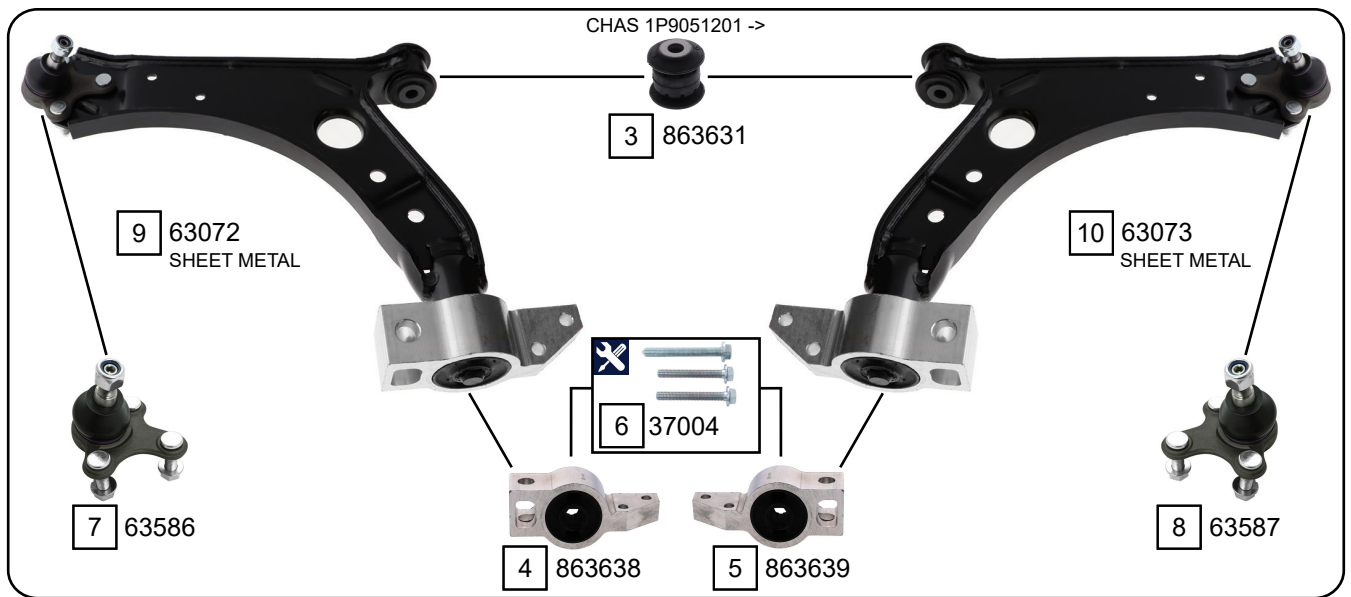

LEON (1P1)

09/2005 - 09/2012

Ref.	Sidem Ref.	Description	OE-number	Measures	Ref.	Sidem Ref.	Description	OE-number	Measures
1	63776	TCA left wbj	1K0 407 151 AK	c:15.4	6	37004	mounting kit	N 910 398 02 S1	th:M10x1.5R
2	63777	TCA right wbj	1K0 407 152 AD	c:15.4	7	63586	ball joint left	1K0 407 365 C	c:15.4
3	863631	silentblock for TCA	1K0 407 182	di:12.1 do:40	8	63587	ball joint right	1K0 407 366 C	c:15.4
4	863638	silentblock for TCA	1K0 199 231 K	di:18.6	9	63072	TCA left wbj	1K0 407 151 AB	c:15.4
5	863639	silentblock for TCA	1K0 199 232 K	di:18.6	10	63073	TCA right wbj	1K0 407 152 AB	c:15.4