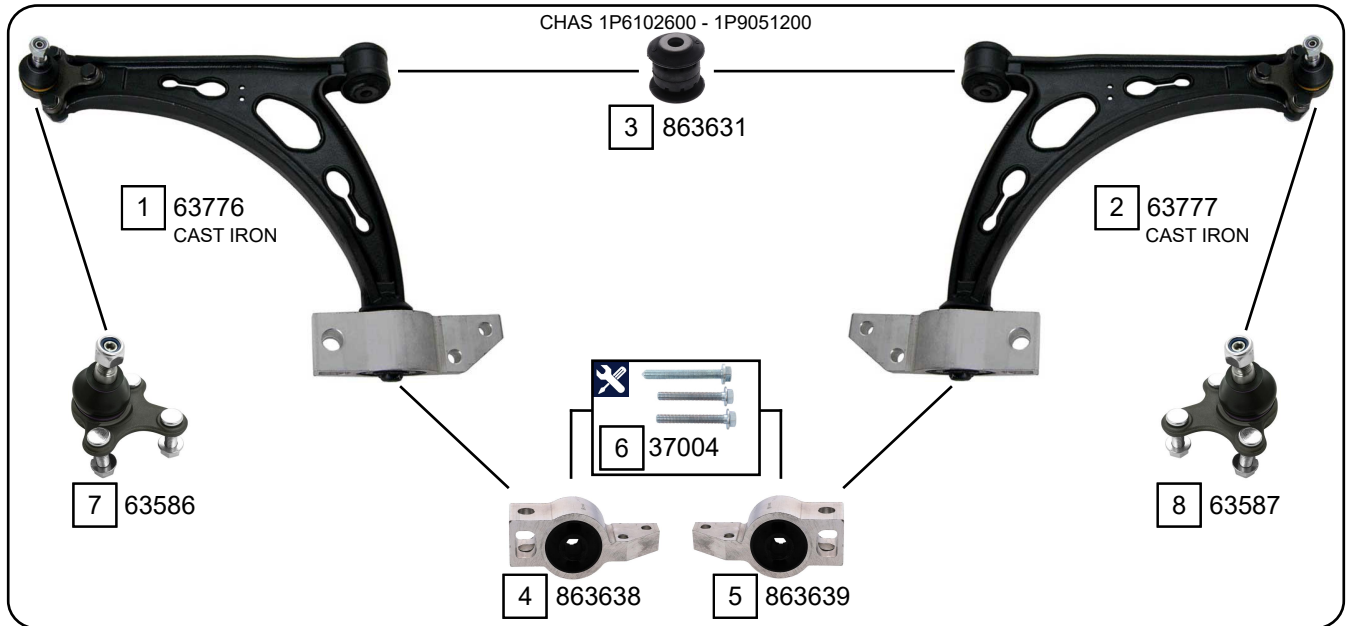

LEON (1P1)

09/2005 - 09/2012

Ref.	Sidem Ref.	Description	OE-number	Measures	Ref.	Sidem Ref.	Description	OE-number	Measures
1	63776	TCA left wbj	1K0 407 151 AK	c:15.4	6	37004	mounting kit	N 910 398 02 S1	th:M10x1.5R
2	63777	TCA right wbj	1K0 407 152 AD	c:15.4	7	63586	ball joint left	1K0 407 365 C	c:15.4
3	863631	silentblock for TCA	1K0 407 182	di:12.1 do:40	8	63587	ball joint right	1K0 407 366 C	c:15.4
4	863638	silentblock for TCA	1K0 199 231 K	di:18.6	9	63072	TCA left wbj	1K0 407 151 AB	c:15.4
5	863639	silentblock for TCA	1K0 199 232 K	di:18.6	10	63073	TCA right wbj	1K0 407 152 AB	c:15.4