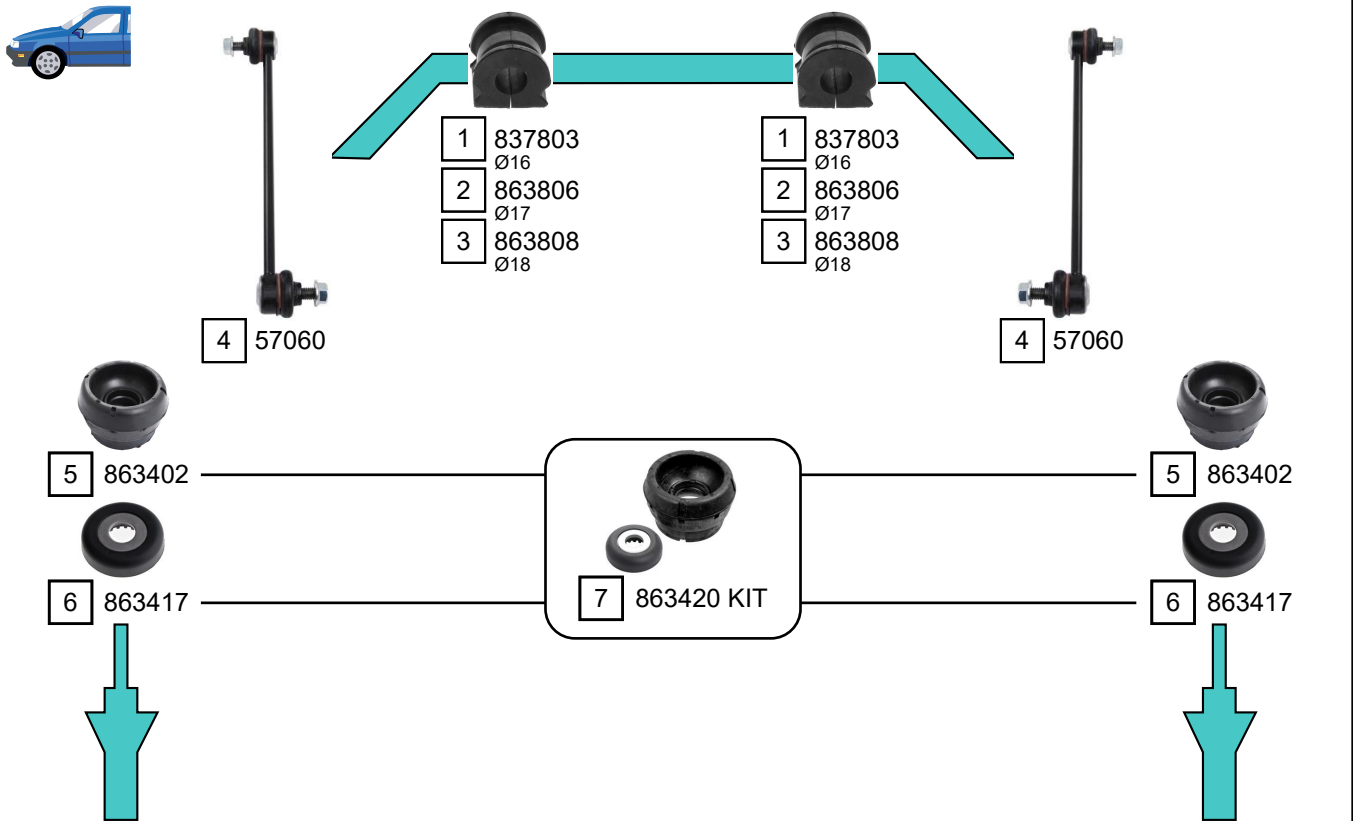

IBIZA IV (6J5, 6P1)  
IBIZA IV SPORTCOUPE (6J1, 6P5)  
IBIZA IV ST (6J8, 6P8)

03/2008 ->  
07/2008 ->  
03/2010 ->

Ref.	Sidem Ref.	Description	OE-number	Measures	Ref.	Sidem Ref.	Description	OE-number	Measures
1	837803	stabiliser mounting	6Q0 411 314 P	di:16	9	37614	axial joint	Part of	th:MM14x1.5R L:313
2	863806	stabiliser mounting	6Q0 411 314 Q	di:17	10	57132	tie rod end left	6R0 423 811	c:13.4 th:FM14x1.5R
3	863808	stabiliser mounting	6Q0 411 314 R	di:18	11	57133	tie rod end right	6R0 423 812	c:13.4 th:FM14x1.5R
4	57060	stabiliser link	6R0 411 315	L:270	12	57026	tie rod left	6R0 423 803 A	c:13.4
5	863402	strut mount	1J0 412 331 C	di:26 do:82 L:53	13	57027	tie rod right	6R0 423 804 A	c:13.4
6	863417	bearing	1J0 412 249	di:14.3 do:45.3 L:13.4	14	337.030	steering rack gaiter	6C0 423 831 B	D:51 d:13.5 L:191
7	863420 KIT	strut mount kit	1J0 412 331 C S1	di:26 do:82 L:53	15	57014	axial joint	6C0 423 810 C	th:MM14X1.5R L:312
8	302.134	steering rack gaiter	6Q0 423 831 D	D:48 d:14 L:205					