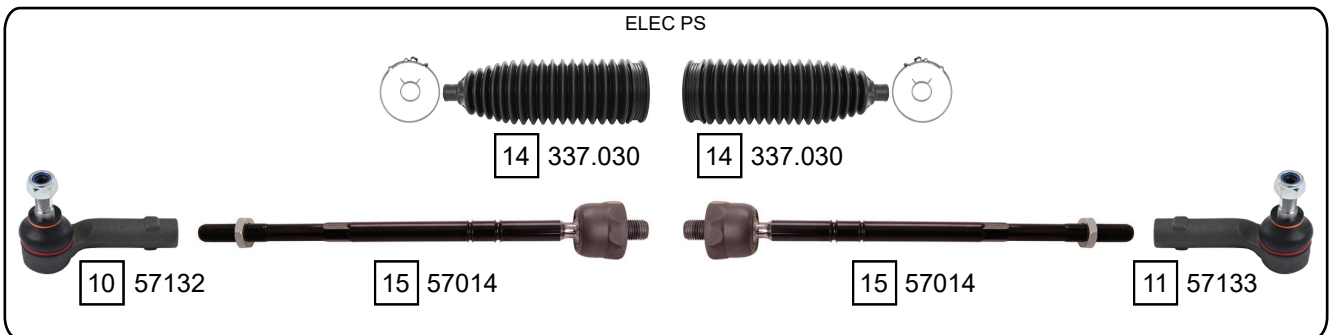

IBIZA IV (6J5, 6P1)  
IBIZA IV SPORTCOUPE (6J1, 6P5)  
IBIZA IV ST (6J8, 6P8)

03/2008 ->  
07/2008 ->  
03/2010 ->

Ref.	Sidem Ref.	Description	OE-number	Measures	Ref.	Sidem Ref.	Description	OE-number	Measures
1	837803	stabiliser mounting	6Q0 411 314 P	di:16	9	37614	axial joint	Part of	th:MM14x1.5R L:313
2	863806	stabiliser mounting	6Q0 411 314 Q	di:17	10	57132	tie rod end left	6R0 423 811	c:13.4 th:FM14x1.5R
3	863808	stabiliser mounting	6Q0 411 314 R	di:18	11	57133	tie rod end right	6R0 423 812	c:13.4 th:FM14x1.5R
4	57060	stabiliser link	6R0 411 315	L:270	12	57026	tie rod left	6R0 423 803 A	c:13.4
5	863402	strut mount	1J0 412 331 C	di:26 do:82 L:53	13	57027	tie rod right	6R0 423 804 A	c:13.4
6	863417	bearing	1J0 412 249	di:14.3 do:45.3 L:13.4	14	337.030	steering rack gaiter	6C0 423 831 B	D:51 d:13.5 L:191
7	863420 KIT	strut mount kit	1J0 412 331 C S1	di:26 do:82 L:53	15	57014	axial joint	6C0 423 810 C	th:MM14X1.5R L:312
8	302.134	steering rack gaiter	6Q0 423 831 D	D:48 d:14 L:205					