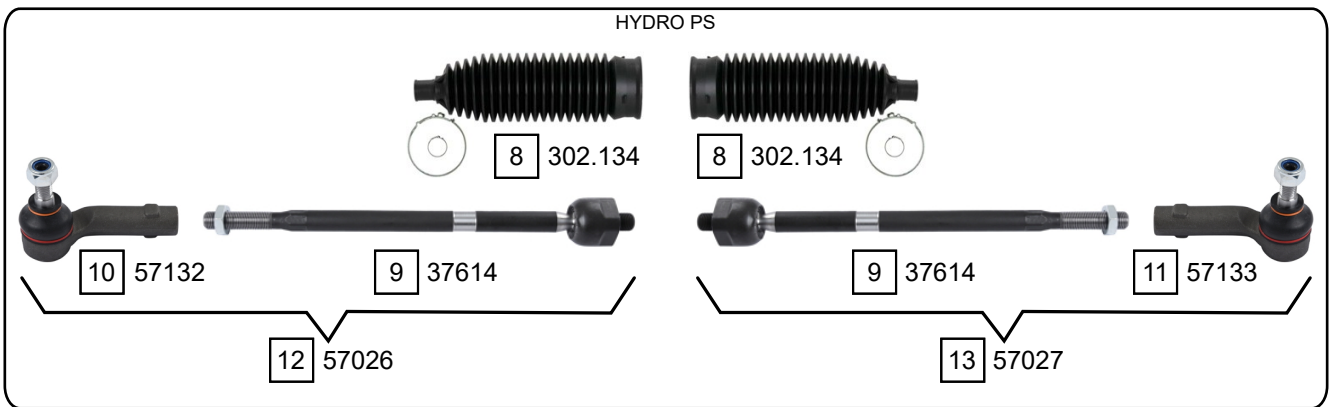

IBIZA IV (6J5, 6P1)  
IBIZA IV SPORTCOUPE (6J1, 6P5)  
IBIZA IV ST (6J8, 6P8)

03/2008 ->  
07/2008 ->  
03/2010 ->

Ref.	Sidem Ref.	Description	OE-number	Measures	Ref.	Sidem Ref.	Description	OE-number	Measures
1	837803	stabiliser mounting	6Q0 411 314 P	di:16	9	37614	axial joint	Part of	th:MM14x1.5R L:313
2	863806	stabiliser mounting	6Q0 411 314 Q	di:17	10	57132	tie rod end left	6R0 423 811	c:13.4 th:FM14x1.5R
3	863808	stabiliser mounting	6Q0 411 314 R	di:18	11	57133	tie rod end right	6R0 423 812	c:13.4 th:FM14x1.5R
4	57060	stabiliser link	6R0 411 315	L:270	12	57026	tie rod left	6R0 423 803 A	c:13.4
5	863402	strut mount	1J0 412 331 C	di:26 do:82 L:53	13	57027	tie rod right	6R0 423 804 A	c:13.4
6	863417	bearing	1J0 412 249	di:14.3 do:45.3 L:13.4	14	337.030	steering rack gaiter	6C0 423 831 B	D:51 d:13.5 L:191
7	863420 KIT	strut mount kit	1J0 412 331 C S1	di:26 do:82 L:53	15	57014	axial joint	6C0 423 810 C	th:MM14X1.5R L:312
8	302.134	steering rack gaiter	6Q0 423 831 D	D:48 d:14 L:205					