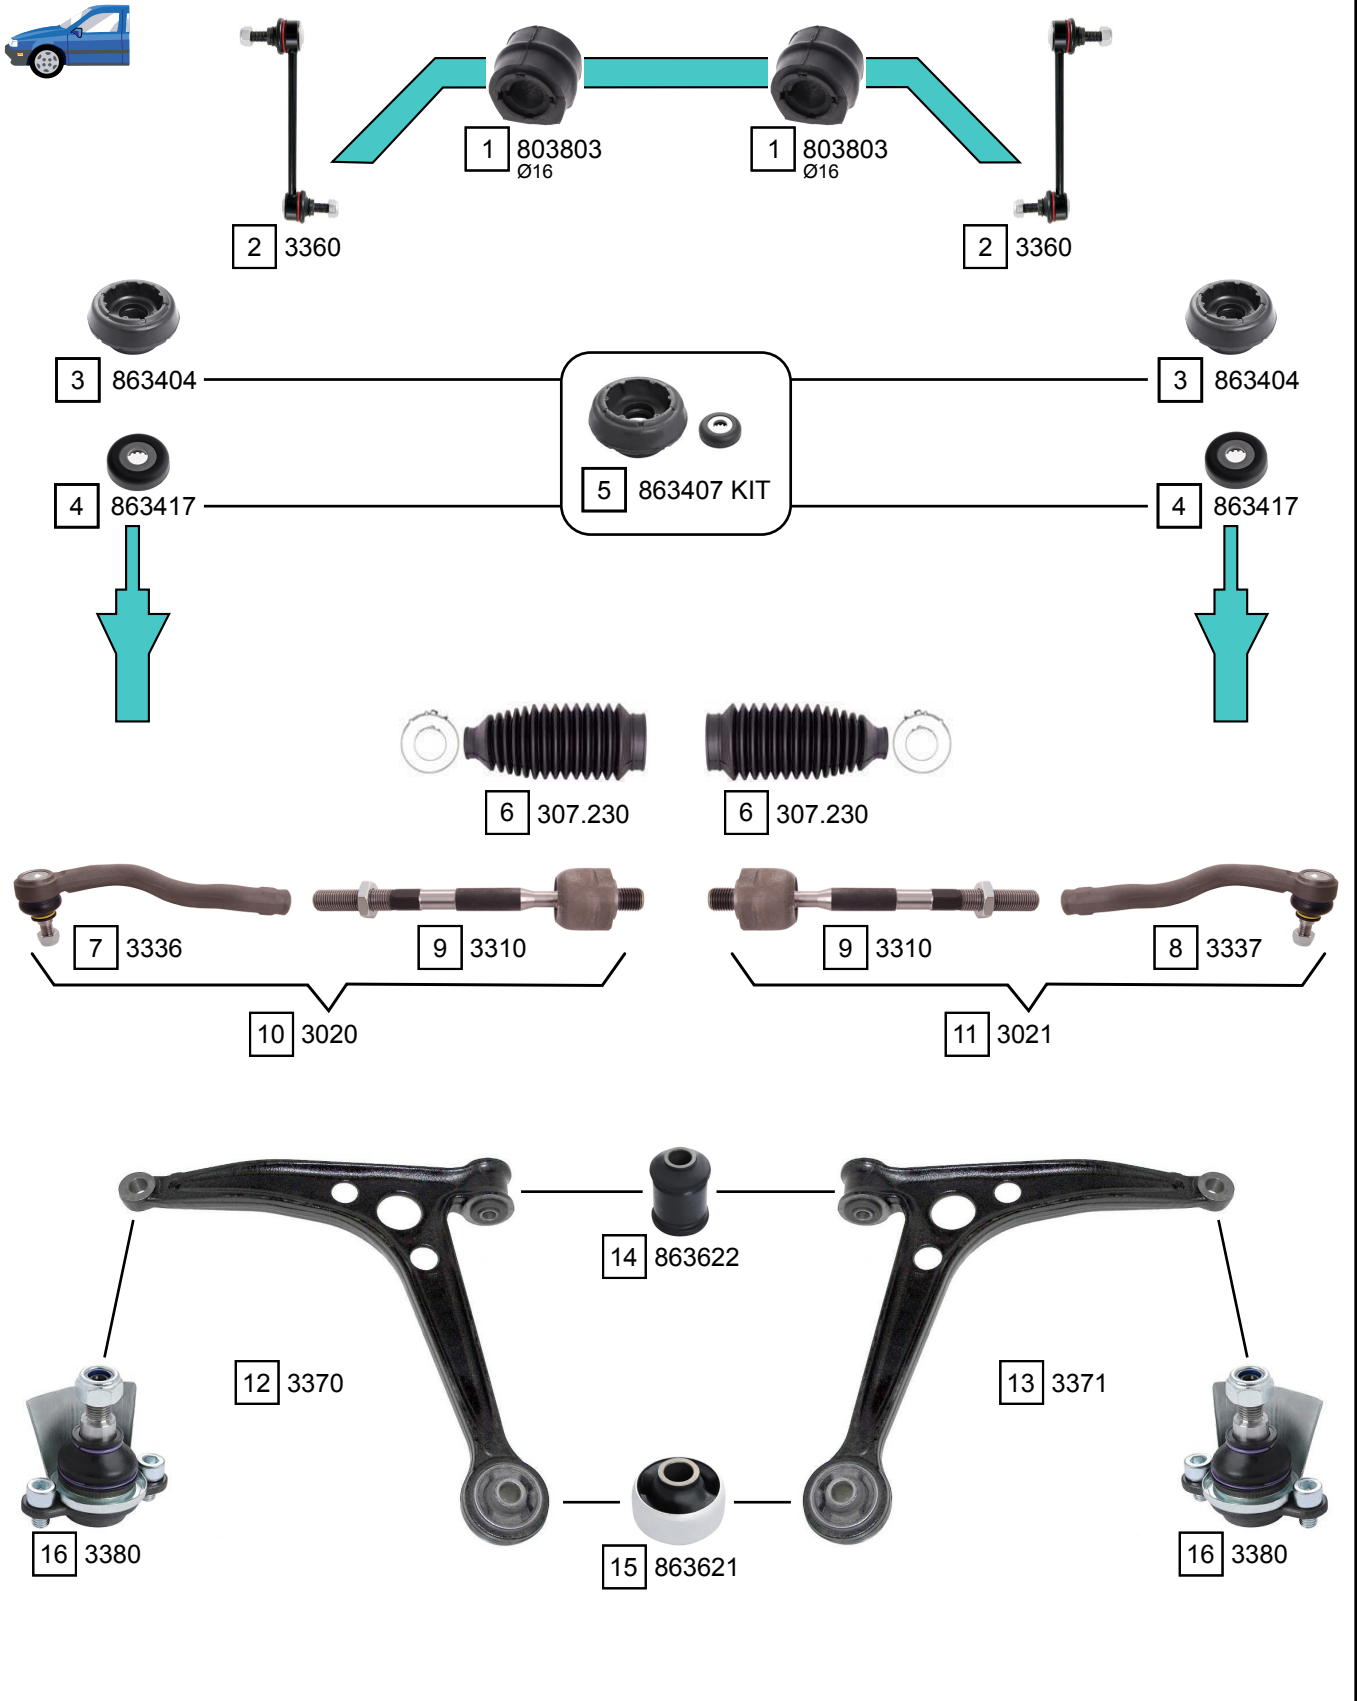

SEAT ALHAMBRA

ALHAMBRA (7V8, 7V9)

04/1996 - 03/2010

Ref.	Sidem Ref.	Description	OE-number	Measures	Ref.	Sidem Ref.	Description	OE-number	Measures
1	803803	stabiliser mounting	7M0 411 031	di:16	9	3310	axial joint	Part of	th:MM14X1.5R L:185
2	3360	stabiliser link	7M3 411 317 C	L:205	10	3020	tie rod left	7M3 422 803 A	c:14.3 L:421
3	863404	strut mount	7M0 412 331	di:26.5 do:96.7 L:50	11	3021	tie rod right	7M3 422 804 A	c:14.3 L:421
4	863417	bearing	1J0 412 249	di:14.3 do:45.3 L:13.4	12	3370	TCA left wobj	7M0 407 151 B	c:18
5	863407 KIT	strut mount kit	7M0 412 331 S1	di:14.3 do:98 L:50	13	3371	TCA right wobj	7M0 407 152 B	c:18
6	307.230	steering rack gaiter	7M3 422 831	D:49 d:10 L:180	14	863622	silentblock for TCA	7M0 501 541	di:14 do:35
7	3336	tie rod end left	7M3 422 817	c:14.3 th:FM14x1.5R	15	863621	silentblock for TCA	7M0 407 181	di:18 do:60.4
8	3337	tie rod end right	7M0 422 818	c:14.3 th:FM14x1.5R	16	3380	ball joint	7M3 407 365 C	c:18.6