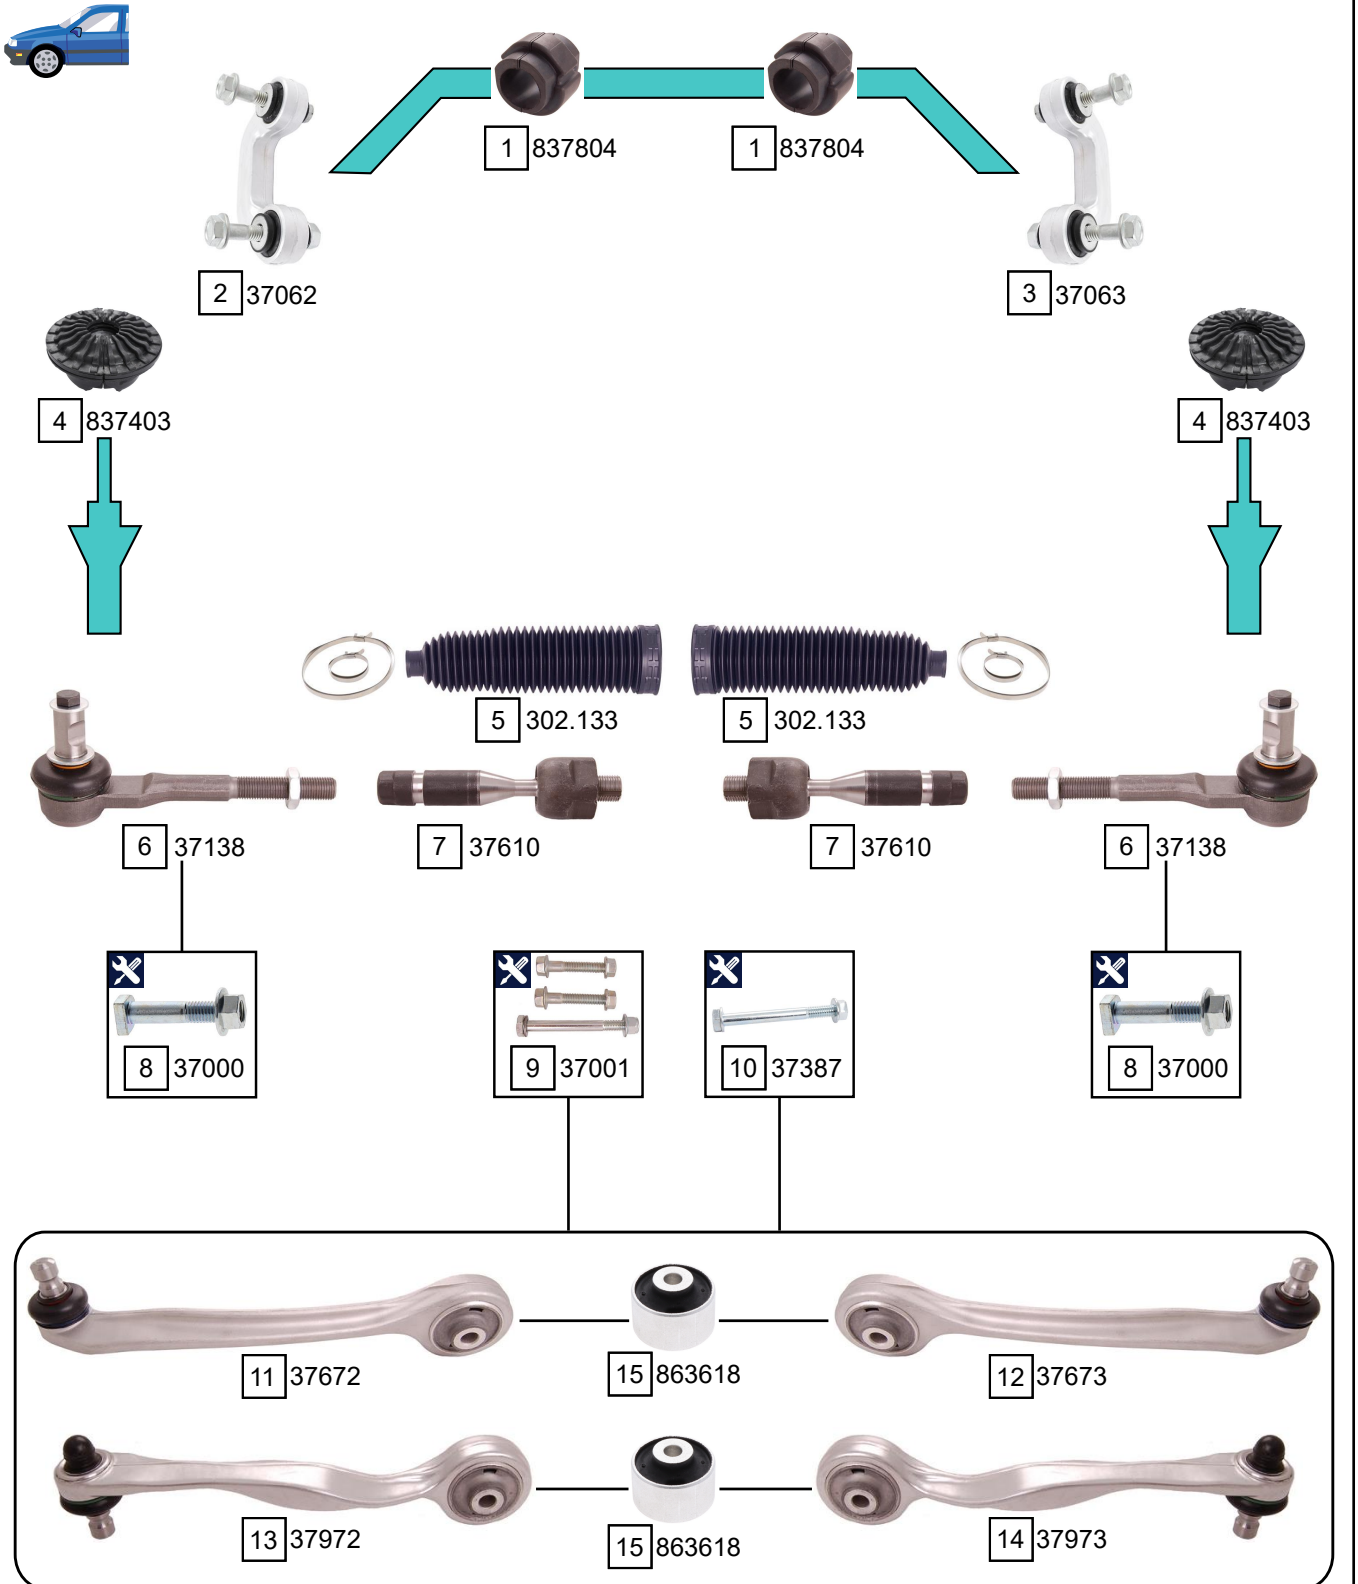

03/2009 - 05/2015  
06/2009 - 05/2015

EXEO (3R2)  
EXEO ST (3R5)

Ref.	Sidem Ref.	Description	OE-number	Measures	Ref.	Sidem Ref.	Description	OE-number	Measures
1	837804	stabiliser mounting	4D0 411 327 J	di:29	9	37001	mounting kit	N 105 768 02 S1	th:M10x1.5R
2	37062	stabiliser link left	8E0 411 317	L:90	10	37387	mounting kit	N 102 861 02 S1	th:MM10x1.5R L:72
3	37063	stabiliser link right	8E0 411 318	L:90	11	37672	TCA left wbj	8E0 407 505 P	c:16
4	837403	strut mount	8E0 412 377 C	di:12.3 do:112 L:57.5	12	37673	TCA right wbj	8E0 407 506 P	c:16
5	302.133	steering rack gaiter	8E0 419 831	D:65 d:21 L:254	13	37972	TCA left wbj	8E0 407 509 P	c:16
6	37138	tie rod end	4F0 498 811 A	c:17.5 th:MM14X1.5R	14	37973	TCA right wbj	8E0 407 510 P	c:16
7	37610	axial joint	8E0 422 821 C	th:MM16X1.5R L:128	15	863618	silentblock for TCA	8D0 407 515 C	di:10 do:46.5
8	37000	mounting kit	4D0 407 192 C S1	th:M10x1.5R					