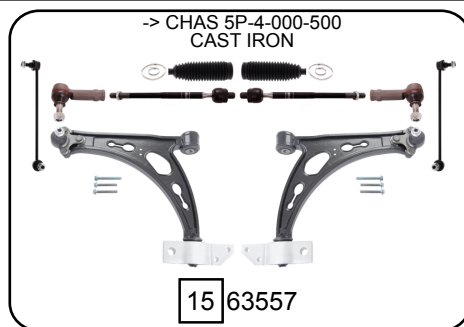

ALTEA (5P1)
ALTEA XL (5P5)

03/2004 - 09/2015
10/2006 - 09/2015

Ref.	Sidem Ref.	Description	OE-number	Measures	Ref.	Sidem Ref.	Description	OE-number	Measures
1	63770	TCA left wbj	1K0 407 151 AC	c:15.4	9	863631	silentblock for TCA	1K0 407 182	di:12.1 do:40
2	63771	TCA right wbj	1K0 407 152 AC	c:15.4	10	37004	mounting kit	N 910 398 02 S1	th:M10x1.5R
3	63778	TCA left wbj	1K0 407 151 AA S1	c:15.4	11	863632	silentblock for TCA	1K0 199 231 J	di:18.8
4	63779	TCA right wbj	1K0 407 152 AA S1	c:15.4	12	863633	silentblock for TCA	1K0 199 232 J	di:18.8
5	63876	TCA left wbj	1K0 407 151 BC S1	c:15.4	13	863662 KIT	silentblock kit	1K0 199 231 J S1	
6	63877	TCA right wbj	1K0 407 152 BC S2	c:15.4	14	863663 KIT	silentblock kit	1K0 199 232 J S1	
7	63586	ball joint left	1K0 407 365 C	c:15.4	15	63557	set TCA + stab. link + tr	1K0 407 151 AC S1	
8	63587	ball joint right	1K0 407 366 C	c:15.4	16	63558	set TCA + stab. link + tr	1K0 407 151 AA S2	