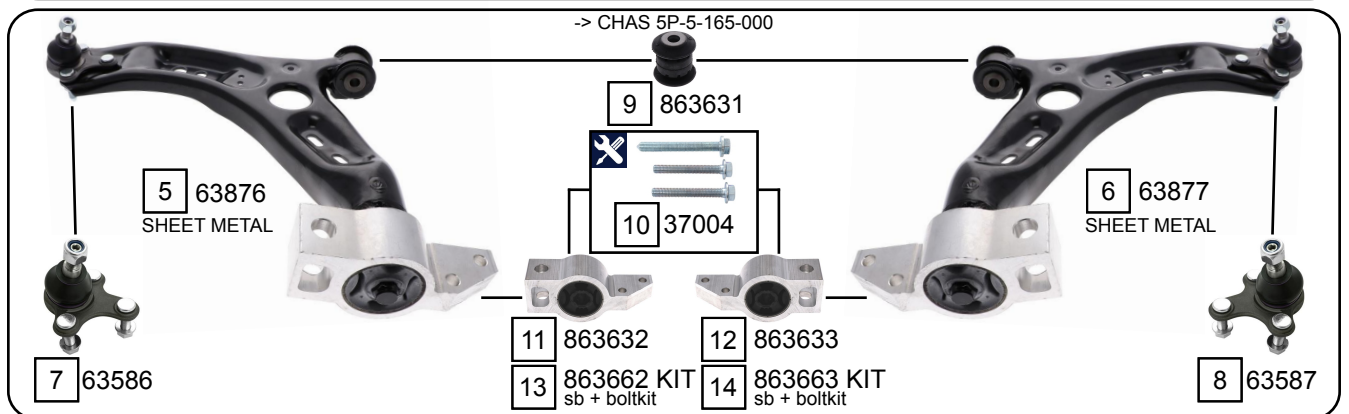

ALTEA (5P1)
ALTEA XL (5P5)

03/2004 - 09/2015
10/2006 - 09/2015

Ref.	Sidem Ref.	Description	OE-number	Measures	Ref.	Sidem Ref.	Description	OE-number	Measures
1	63770	TCA left wbj	1K0 407 151 AC	c:15.4	9	863631	silentblock for TCA	1K0 407 182	di:12.1 do:40
2	63771	TCA right wbj	1K0 407 152 AC	c:15.4	10	37004	mounting kit	N 910 398 02 S1	th:M10x1.5R
3	63778	TCA left wbj	1K0 407 151 AA S1	c:15.4	11	863632	silentblock for TCA	1K0 199 231 J	di:18.8
4	63779	TCA right wbj	1K0 407 152 AA S1	c:15.4	12	863633	silentblock for TCA	1K0 199 232 J	di:18.8
5	63876	TCA left wbj	1K0 407 151 BC S1	c:15.4	13	863662 KIT	silentblock kit	1K0 199 231 J S1	
6	63877	TCA right wbj	1K0 407 152 BC S2	c:15.4	14	863663 KIT	silentblock kit	1K0 199 232 J S1	
7	63586	ball joint left	1K0 407 365 C	c:15.4	15	63557	set TCA + stab. link + tr	1K0 407 151 AC S1	
8	63587	ball joint right	1K0 407 366 C	c:15.4	16	63558	set TCA + stab. link + tr	1K0 407 151 AA S2	