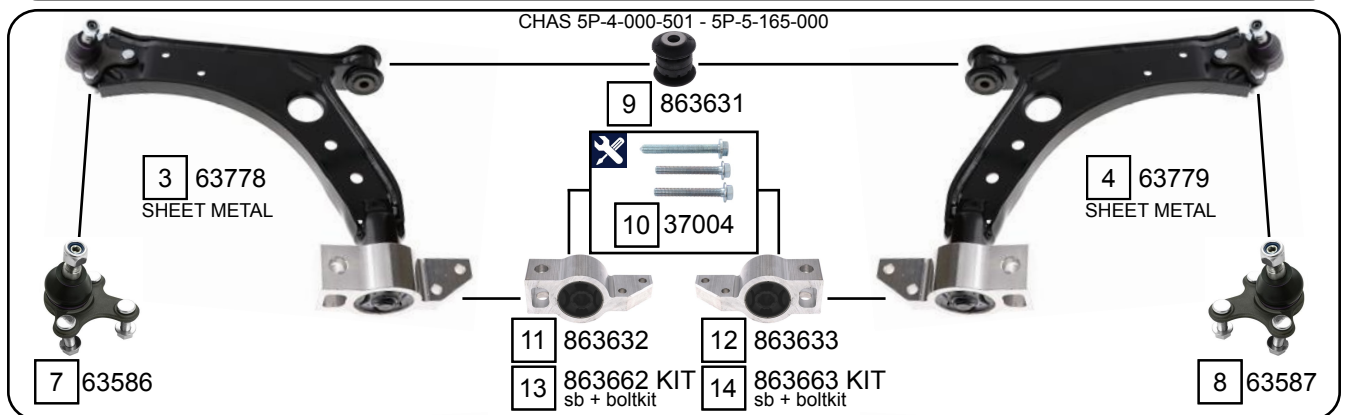

ALTEA (5P1)
ALTEA XL (5P5)

03/2004 - 09/2015
10/2006 - 09/2015

Ref.	Sidem Ref.	Description	OE-number	Measures	Ref.	Sidem Ref.	Description	OE-number	Measures
1	63770	TCA left wbj	1K0 407 151 AC	c:15.4	9	863631	silentblock for TCA	1K0 407 182	di:12.1 do:40
2	63771	TCA right wbj	1K0 407 152 AC	c:15.4	10	37004	mounting kit	N 910 398 02 S1	th:M10x1.5R
3	63778	TCA left wbj	1K0 407 151 AA S1	c:15.4	11	863632	silentblock for TCA	1K0 199 231 J	di:18.8
4	63779	TCA right wbj	1K0 407 152 AA S1	c:15.4	12	863633	silentblock for TCA	1K0 199 232 J	di:18.8
5	63876	TCA left wbj	1K0 407 151 BC S1	c:15.4	13	863662 KIT	silentblock kit	1K0 199 231 J S1	
6	63877	TCA right wbj	1K0 407 152 BC S2	c:15.4	14	863663 KIT	silentblock kit	1K0 199 232 J S1	
7	63586	ball joint left	1K0 407 365 C	c:15.4	15	63557	set TCA + stab. link + tr	1K0 407 151 AC S1	
8	63587	ball joint right	1K0 407 366 C	c:15.4	16	63558	set TCA + stab. link + tr	1K0 407 151 AA S2	