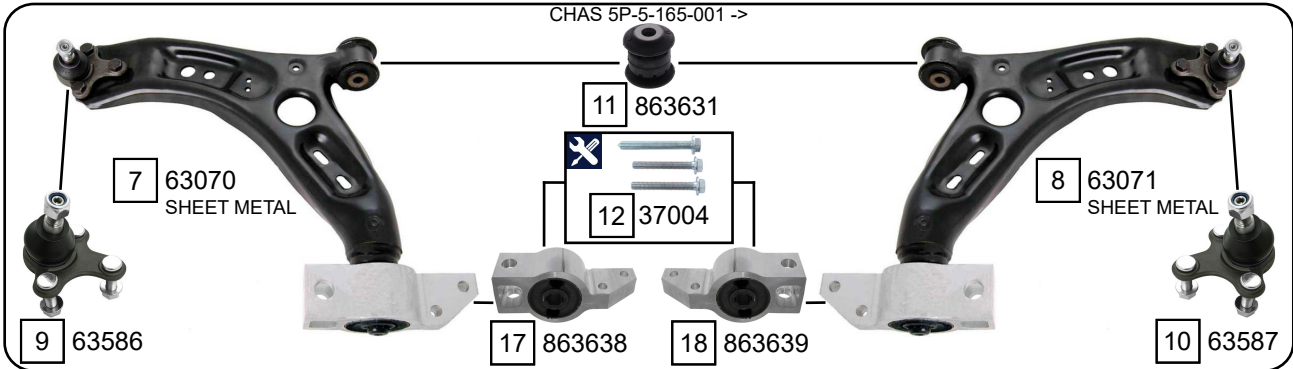

ALTEA (5P1)  
ALTEA XL (5P5)

03/2004 - 09/2015  
10/2006 - 09/2015

-> CHAS 5P-5-165-000

CHAS 5P-5-165-001 ->

CHAS 5P-5-165-001 ->

CHAS 5P-5-165-001 ->

Ref.	Sidem Ref.	Description	OE-number	Measures	Ref.	Sidem Ref.	Description	OE-number	Measures
1	63876	TCA left wbj	1K0 407 151 BC S1	c:15.4	10	63587	ball joint right	1K0 407 366 C	c:15.4
2	63877	TCA right wbj	1K0 407 152 BC S2	c:15.4	11	863631	silentblock for TCA	1K0 407 182	di:12.1 do:40
3	63072	TCA left wbj	1K0 407 151 AB	c:15.4	12	37004	mounting kit	N 910 398 02 S1	th:M10x1.5R
4	63073	TCA right wbj	1K0 407 152 AB	c:15.4	13	863632	silentblock for TCA	1K0 199 231 J	di:18.8
5	63776	TCA left wbj	1K0 407 151 AK	c:15.4	14	863633	silentblock for TCA	1K0 199 232 J	di:18.8
6	63777	TCA right wbj	1K0 407 152 AD	c:15.4	15	863662 KIT	silentblock kit	1K0 199 231 J S1	
7	63070	TCA left wbj	1K0 407 151 BD S1	c:15.4	16	863663 KIT	silentblock kit	1K0 199 232 J S1	
8	63071	TCA right wbj	1K0 407 152 BD S1	c:15.4	17	863638	silentblock for TCA	1K0 199 231 K	di:18.6
9	63586	ball joint left	1K0 407 365 C	c:15.4	18	863639	silentblock for TCA	1K0 199 232 K	di:18.6