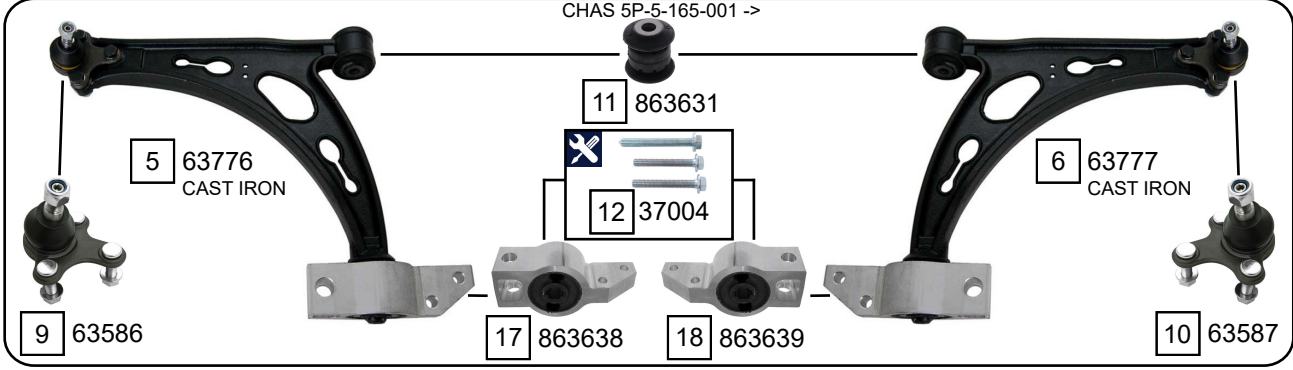

ALTEA (5P1)  
ALTEA XL (5P5)

03/2004 - 09/2015  
10/2006 - 09/2015

-> CHAS 5P-5-165-000

CHAS 5P-5-165-001 ->

CHAS 5P-5-165-001 ->

CHAS 5P-5-165-001 ->

Ref.	Sidem Ref.	Description	OE-number	Measures	Ref.	Sidem Ref.	Description	OE-number	Measures
1	63876	TCA left wbj	1K0 407 151 BC S1	c:15.4	10	63587	ball joint right	1K0 407 366 C	c:15.4
2	63877	TCA right wbj	1K0 407 152 BC S2	c:15.4	11	863631	silentblock for TCA	1K0 407 182	di:12.1 do:40
3	63072	TCA left wbj	1K0 407 151 AB	c:15.4	12	37004	mounting kit	N 910 398 02 S1	th:M10x1.5R
4	63073	TCA right wbj	1K0 407 152 AB	c:15.4	13	863632	silentblock for TCA	1K0 199 231 J	di:18.8
5	63776	TCA left wbj	1K0 407 151 AK	c:15.4	14	863633	silentblock for TCA	1K0 199 232 J	di:18.8
6	63777	TCA right wbj	1K0 407 152 AD	c:15.4	15	863662 KIT	silentblock kit	1K0 199 231 J S1	
7	63070	TCA left wbj	1K0 407 151 BD S1	c:15.4	16	863663 KIT	silentblock kit	1K0 199 232 J S1	
8	63071	TCA right wbj	1K0 407 152 BD S1	c:15.4	17	863638	silentblock for TCA	1K0 199 231 K	di:18.6
9	63586	ball joint left	1K0 407 365 C	c:15.4	18	863639	silentblock for TCA	1K0 199 232 K	di:18.6