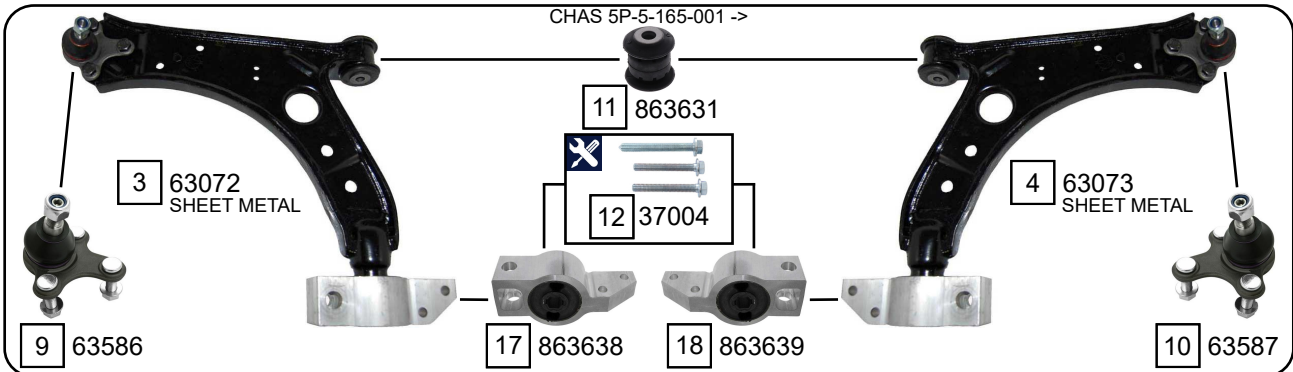

ALTEA (5P1)  
ALTEA XL (5P5)

03/2004 - 09/2015  
10/2006 - 09/2015

-> CHAS 5P-5-165-000

CHAS 5P-5-165-001 ->

CHAS 5P-5-165-001 ->

CHAS 5P-5-165-001 ->

Ref.	Sidem Ref.	Description	OE-number	Measures	Ref.	Sidem Ref.	Description	OE-number	Measures
1	63876	TCA left wbj	1K0 407 151 BC S1	c:15.4	10	63587	ball joint right	1K0 407 366 C	c:15.4
2	63877	TCA right wbj	1K0 407 152 BC S2	c:15.4	11	863631	silentblock for TCA	1K0 407 182	di:12.1 do:40
3	63072	TCA left wbj	1K0 407 151 AB	c:15.4	12	37004	mounting kit	N 910 398 02 S1	th:M10x1.5R
4	63073	TCA right wbj	1K0 407 152 AB	c:15.4	13	863632	silentblock for TCA	1K0 199 231 J	di:18.8
5	63776	TCA left wbj	1K0 407 151 AK	c:15.4	14	863633	silentblock for TCA	1K0 199 232 J	di:18.8
6	63777	TCA right wbj	1K0 407 152 AD	c:15.4	15	863662 KIT	silentblock kit	1K0 199 231 J S1	
7	63070	TCA left wbj	1K0 407 151 BD S1	c:15.4	16	863663 KIT	silentblock kit	1K0 199 232 J S1	
8	63071	TCA right wbj	1K0 407 152 BD S1	c:15.4	17	863638	silentblock for TCA	1K0 199 231 K	di:18.6
9	63586	ball joint left	1K0 407 365 C	c:15.4	18	863639	silentblock for TCA	1K0 199 232 K	di:18.6