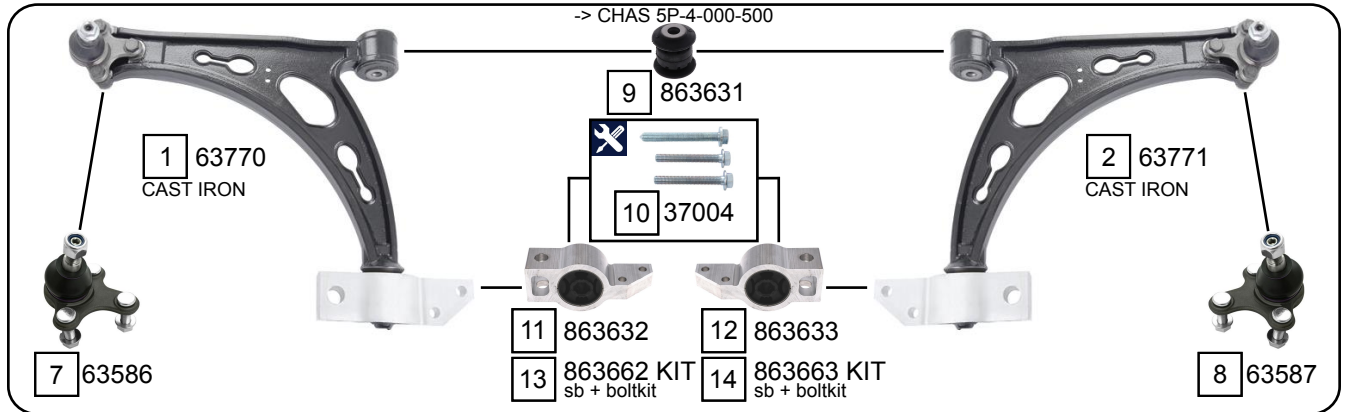

ALTEA (5P1)
ALTEA XL (5P5)

03/2004 - 09/2015
10/2006 - 09/2015

Ref.	Sidem Ref.	Description	OE-number	Measures	Ref.	Sidem Ref.	Description	OE-number	Measures
1	63770	TCA left wbj	1K0 407 151 AC	c:15.4	9	863631	silentblock for TCA	1K0 407 182	di:12.1 do:40
2	63771	TCA right wbj	1K0 407 152 AC	c:15.4	10	37004	mounting kit	N 910 398 02 S1	th:M10x1.5R
3	63778	TCA left wbj	1K0 407 151 AA S1	c:15.4	11	863632	silentblock for TCA	1K0 199 231 J	di:18.8
4	63779	TCA right wbj	1K0 407 152 AA S1	c:15.4	12	863633	silentblock for TCA	1K0 199 232 J	di:18.8
5	63876	TCA left wbj	1K0 407 151 BC S1	c:15.4	13	863662 KIT	silentblock kit	1K0 199 231 J S1	
6	63877	TCA right wbj	1K0 407 152 BC S2	c:15.4	14	863663 KIT	silentblock kit	1K0 199 232 J S1	
7	63586	ball joint left	1K0 407 365 C	c:15.4	15	63557	set TCA + stab. link + tr	1K0 407 151 AC S1	
8	63587	ball joint right	1K0 407 366 C	c:15.4	16	63558	set TCA + stab. link + tr	1K0 407 151 AA S2	