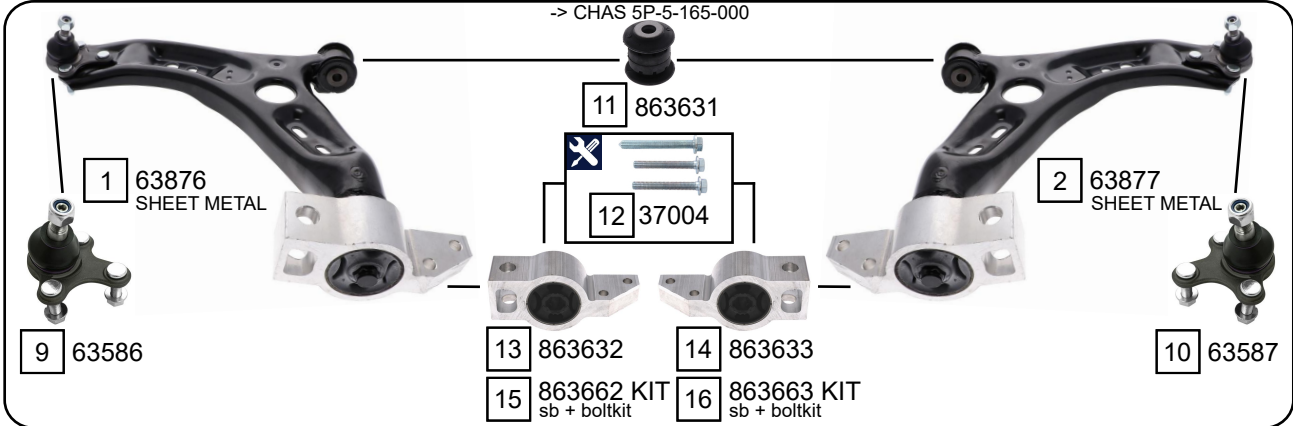

ALTEA (5P1)  
ALTEA XL (5P5)

03/2004 - 09/2015  
10/2006 - 09/2015

-> CHAS 5P-5-165-000

CHAS 5P-5-165-001 ->

CHAS 5P-5-165-001 ->

CHAS 5P-5-165-001 ->

Ref.	Sidem Ref.	Description	OE-number	Measures	Ref.	Sidem Ref.	Description	OE-number	Measures
1	63876	TCA left wbj	1K0 407 151 BC S1	c:15.4	10	63587	ball joint right	1K0 407 366 C	c:15.4
2	63877	TCA right wbj	1K0 407 152 BC S2	c:15.4	11	863631	silentblock for TCA	1K0 407 182	di:12.1 do:40
3	63072	TCA left wbj	1K0 407 151 AB	c:15.4	12	37004	mounting kit	N 910 398 02 S1	th:M10x1.5R
4	63073	TCA right wbj	1K0 407 152 AB	c:15.4	13	863632	silentblock for TCA	1K0 199 231 J	di:18.8
5	63776	TCA left wbj	1K0 407 151 AK	c:15.4	14	863633	silentblock for TCA	1K0 199 232 J	di:18.8
6	63777	TCA right wbj	1K0 407 152 AD	c:15.4	15	863662 KIT	silentblock kit	1K0 199 231 J S1	
7	63070	TCA left wbj	1K0 407 151 BD S1	c:15.4	16	863663 KIT	silentblock kit	1K0 199 232 J S1	
8	63071	TCA right wbj	1K0 407 152 BD S1	c:15.4	17	863638	silentblock for TCA	1K0 199 231 K	di:18.6
9	63586	ball joint left	1K0 407 365 C	c:15.4	18	863639	silentblock for TCA	1K0 199 232 K	di:18.6