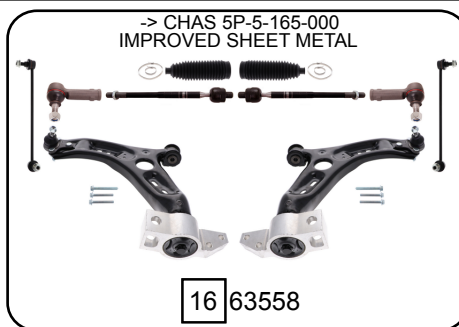

ALTEA (5P1)
ALTEA XL (5P5)

03/2004 - 09/2015
10/2006 - 09/2015

Ref.	Sidem Ref.	Description	OE-number	Measures	Ref.	Sidem Ref.	Description	OE-number	Measures
1	63770	TCA left wbj	1K0 407 151 AC	c:15.4	9	863631	silentblock for TCA	1K0 407 182	di:12.1 do:40
2	63771	TCA right wbj	1K0 407 152 AC	c:15.4	10	37004	mounting kit	N 910 398 02 S1	th:M10x1.5R
3	63778	TCA left wbj	1K0 407 151 AA S1	c:15.4	11	863632	silentblock for TCA	1K0 199 231 J	di:18.8
4	63779	TCA right wbj	1K0 407 152 AA S1	c:15.4	12	863633	silentblock for TCA	1K0 199 232 J	di:18.8
5	63876	TCA left wbj	1K0 407 151 BC S1	c:15.4	13	863662 KIT	silentblock kit	1K0 199 231 J S1	
6	63877	TCA right wbj	1K0 407 152 BC S2	c:15.4	14	863663 KIT	silentblock kit	1K0 199 232 J S1	
7	63586	ball joint left	1K0 407 365 C	c:15.4	15	63557	set TCA + stab. link + tr	1K0 407 151 AC S1	
8	63587	ball joint right	1K0 407 366 C	c:15.4	16	63558	set TCA + stab. link + tr	1K0 407 151 AA S2	