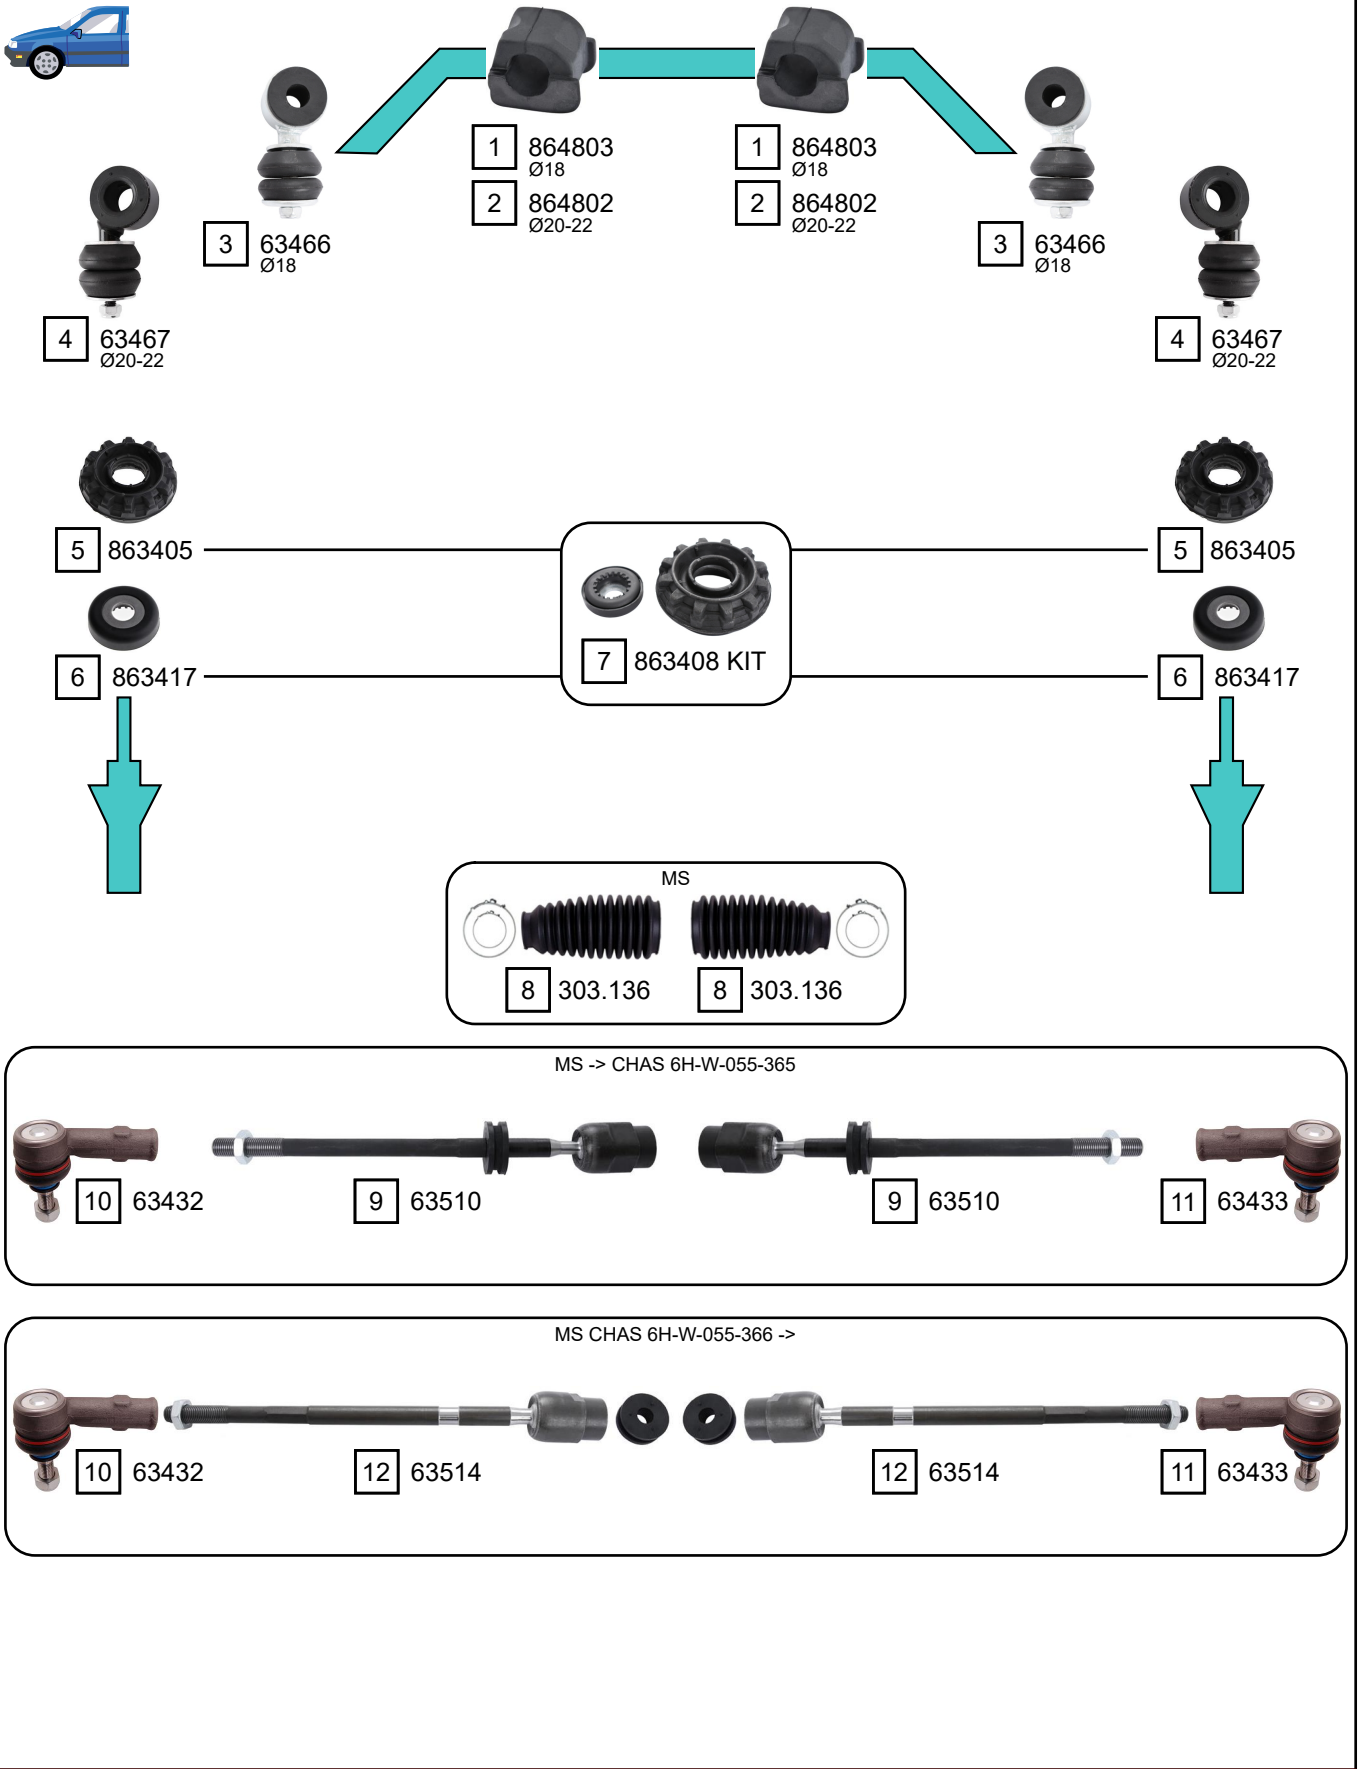

AROSA (6H)

05/1997 - 02/2005

MS -> CHAS 6H-W-055-365

MS CHAS 6H-W-055-366 ->

Ref.	Sidem Ref.	Description	OE-number	Measures	Ref.	Sidem Ref.	Description	OE-number	Measures
1	864803	stabiliser mounting	6X0 411 313	di:18	7	863408 KIT	strut mount kit	6N0 412 331 A S1	di:14.3 do:83 L:36
2	864802	stabiliser mounting	6X0 411 313 A	di:18	8	303.136	steering rack gaiter	6N0 419 831	D:40 d:25 L:143
3	63466	stabiliser link	6N0 411 315 C	L:72	9	63510	axial joint	Part of	th:FM22x1.5R L:320
4	63467	stabiliser link	6N0 411 315 D S1	L:73	10	63432	tie rod end left	6N0 419 811	c:12.6 th:FM14x1.5R
5	863405	strut mount	6N0 412 331 A	di:27 do:82.5 L:34	11	63433	tie rod end right	6N0 422 812	c:12.6 th:FM14x1.5R
6	863417	bearing	1J0 412 249	di:14.3 do:45.3 L:13.4	12	63514	axial joint	Part of	th:FM22X1.5R L:332