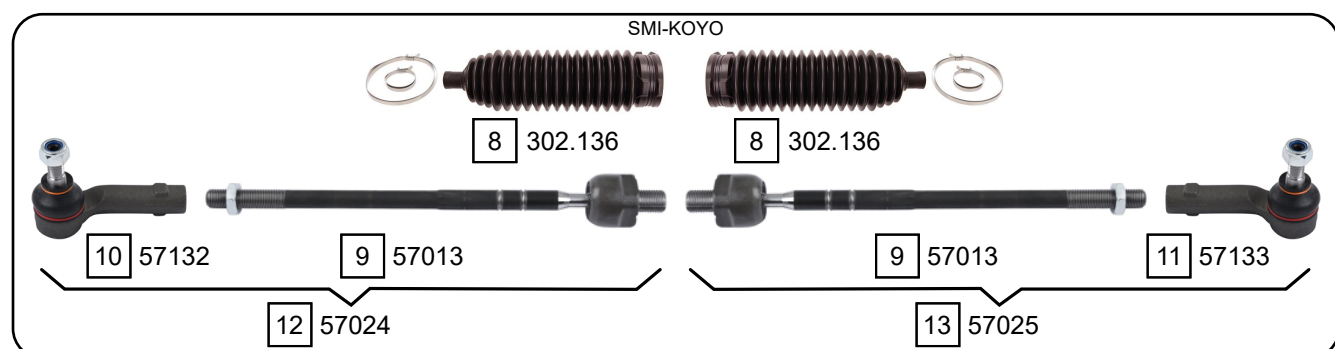

CORDOBA (6L2)

11/2002 - 11/2009

Ref.	Sidem Ref.	Description	OE-number	Measures	Ref.	Sidem Ref.	Description	OE-number	Measures
1	837803	stabiliser mounting	6Q0 411 314 P	di:16	10	57132	tie rod end left	6R0 423 811	c:13.4 th:FM14x1.5R
2	863806	stabiliser mounting	6Q0 411 314 Q	di:17	11	57133	tie rod end right	6R0 423 812	c:13.4 th:FM14x1.5R
3	863808	stabiliser mounting	6Q0 411 314 R	di:18	12	57024	tie rod left	6Q0 423 803 G	c:13.4
4	57060	stabiliser link	6R0 411 315	L:270	13	57025	tie rod right	6Q0 423 804 G	c:13.4
5	863409	strut mount	6N0 412 331 E	di:14.3 do:66 L:49	14	302.135	steering rack gaiter	6E0 419 831	D:48 d:12 L:200
6	863416	bearing	1K0 412 249 B	di:68.5 do:112 L:25.5	15	302.134	steering rack gaiter	6Q0 423 831 D	D:48 d:14 L:205
7	863410 KIT	strut mount kit	6N0 412 331 E S2	di:14	16	57012	axial joint	Part of	th:MM14X1.5R L:297
8	302.136	steering rack gaiter	6Q0 423 831 A	D:46 d:13 L:210	17	57020	tie rod left	6Q0 423 803 P	c:13.4
9	57013	axial joint	6Q0 423 810 C	th:MM16x1.5R L:300	18	57021	tie rod right	6Q0 423 804 P	c:13.4