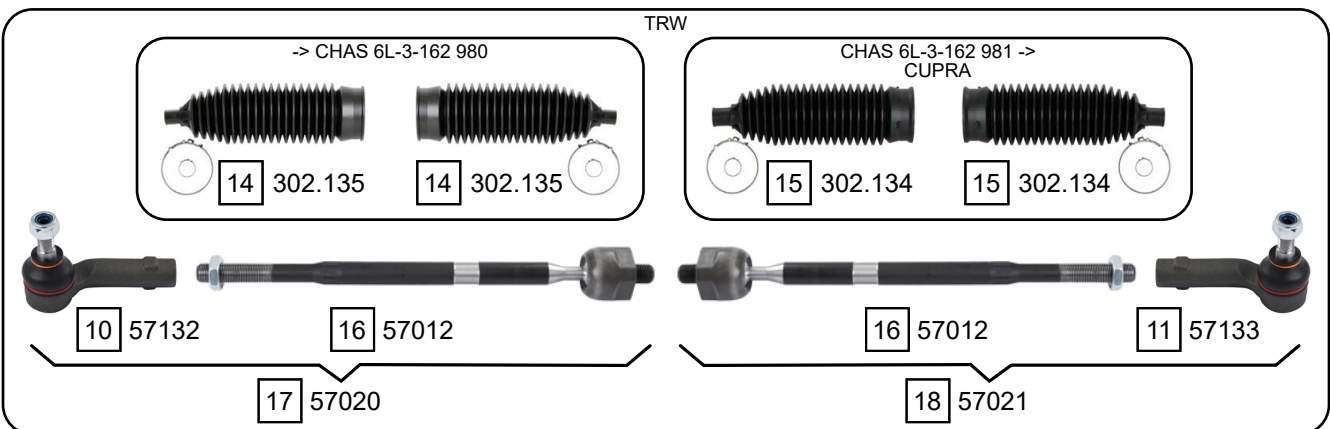

CORDOBA (6L2)

11/2002 - 11/2009

Ref.	Sidem Ref.	Description	OE-number	Measures	Ref.	Sidem Ref.	Description	OE-number	Measures
1	837803	stabiliser mounting	6Q0 411 314 P	di:16	10	57132	tie rod end left	6R0 423 811	c:13.4 th:FM14x1.5R
2	863806	stabiliser mounting	6Q0 411 314 Q	di:17	11	57133	tie rod end right	6R0 423 812	c:13.4 th:FM14x1.5R
3	863808	stabiliser mounting	6Q0 411 314 R	di:18	12	57024	tie rod left	6Q0 423 803 G	c:13.4
4	57060	stabiliser link	6R0 411 315	L:270	13	57025	tie rod right	6Q0 423 804 G	c:13.4
5	863409	strut mount	6N0 412 331 E	di:14.3 do:66 L:49	14	302.135	steering rack gaiter	6E0 419 831	D:48 d:12 L:200
6	863416	bearing	1K0 412 249 B	di:68.5 do:112 L:25.5	15	302.134	steering rack gaiter	6Q0 423 831 D	D:48 d:14 L:205
7	863410 KIT	strut mount kit	6N0 412 331 E S2	di:14.3	16	57012	axial joint	Part of	th:MM14X1.5R L:297
8	302.136	steering rack gaiter	6Q0 423 831 A	D:46 d:13 L:210	17	57020	tie rod left	6Q0 423 803 P	c:13.4
9	57013	axial joint	6Q0 423 810 C	th:MM16x1.5R L:300	18	57021	tie rod right	6Q0 423 804 P	c:13.4