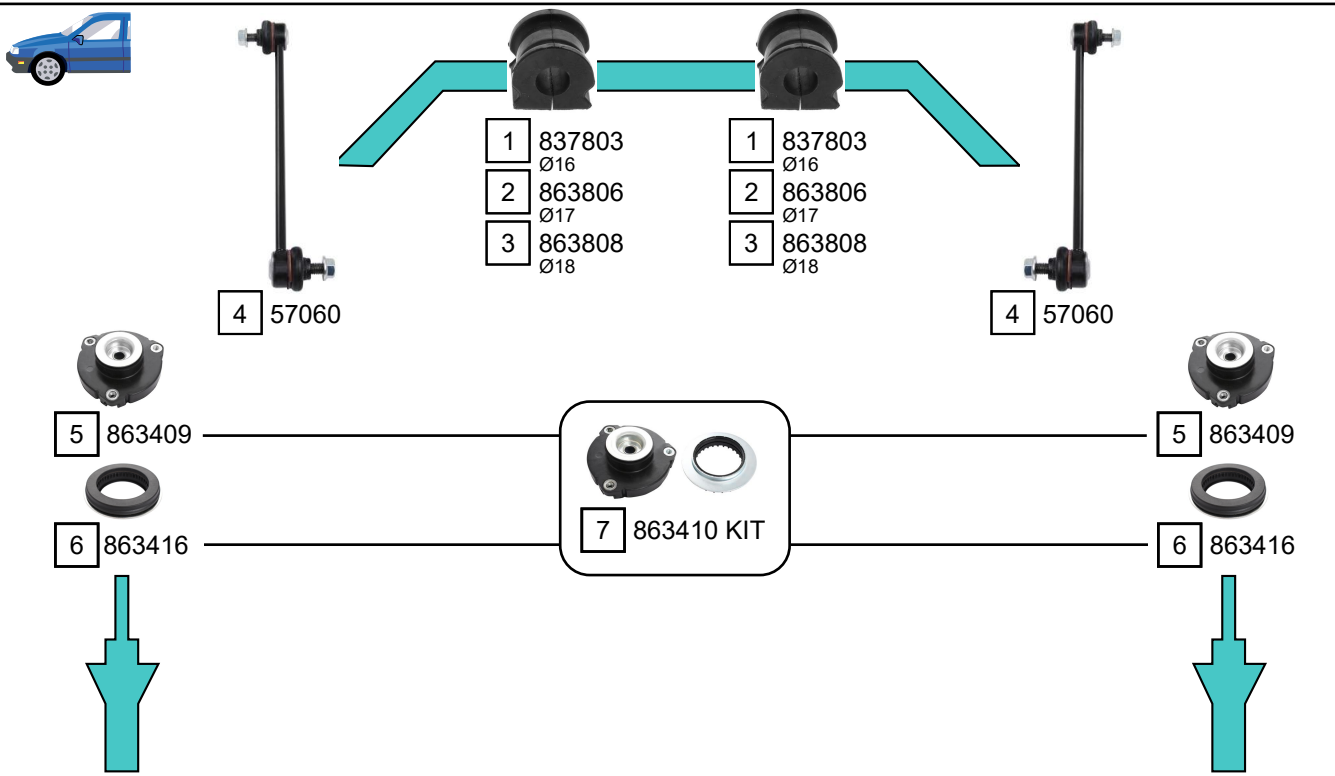

CORDOBA (6L2)

11/2002 - 11/2009

Ref.	Sidem Ref.	Description	OE-number	Measures	Ref.	Sidem Ref.	Description	OE-number	Measures
1	837803	stabiliser mounting	6Q0 411 314 P	di:16	10	57132	tie rod end left	6R0 423 811	c:13.4 th:FM14x1.5R
2	863806	stabiliser mounting	6Q0 411 314 Q	di:17	11	57133	tie rod end right	6R0 423 812	c:13.4 th:FM14x1.5R
3	863808	stabiliser mounting	6Q0 411 314 R	di:18	12	57024	tie rod left	6Q0 423 803 G	c:13.4
4	57060	stabiliser link	6R0 411 315	L:270	13	57025	tie rod right	6Q0 423 804 G	c:13.4
5	863409	strut mount	6N0 412 331 E	di:14.3 do:66 L:49	14	302.135	steering rack gaiter	6E0 419 831	D:48 d:12 L:200
6	863416	bearing	1K0 412 249 B	di:68.5 do:112 L:25.5	15	302.134	steering rack gaiter	6Q0 423 831 D	D:48 d:14 L:205
7	863410 KIT	strut mount kit	6N0 412 331 E S2	di:14	16	57012	axial joint	Part of	th:MM14X1.5R L:297
8	302.136	steering rack gaiter	6Q0 423 831 A	D:46 d:13 L:210	17	57020	tie rod left	6Q0 423 803 P	c:13.4
9	57013	axial joint	6Q0 423 810 C	th:MM16x1.5R L:300	18	57021	tie rod right	6Q0 423 804 P	c:13.4