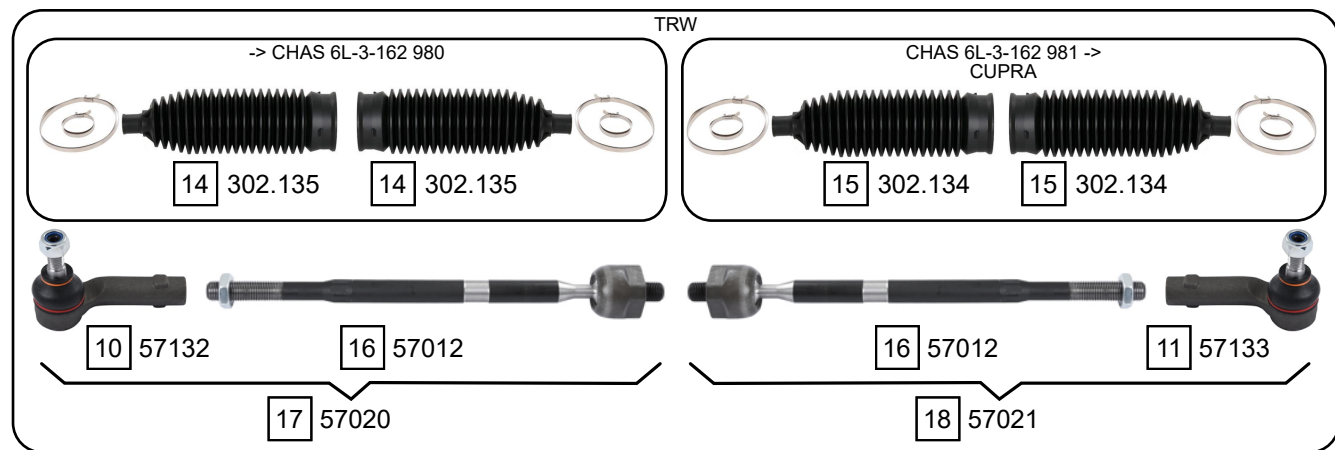

CORDOBA (6L2)

11/2002 - 11/2009

Ref.	Sidem Ref.	Description	OE-number	Measures	Ref.	Sidem Ref.	Description	OE-number	Measures
1	837803	stabiliser mounting	6Q0 411 314 P	di:16	10	57132	tie rod end left	6R0 423 811	c:13.4 th:FM14x1.5R
2	863806	stabiliser mounting	6Q0 411 314 Q	di:17	11	57133	tie rod end right	6R0 423 812	c:13.4 th:FM14x1.5R
3	863808	stabiliser mounting	6Q0 411 314 R	di:18	12	57024	tie rod left	6Q0 423 803 G	c:13.4
4	57060	stabiliser link	6R0 411 315	L:270	13	57025	tie rod right	6Q0 423 804 G	c:13.4
5	863409	strut mount	6N0 412 331 E	di:14.3 do:66 L:49	14	302.135	steering rack gaiter	6E0 419 831	D:48 d:12 L:200
6	863416	bearing	1K0 412 249 B	di:68.5 do:112 L:25.5	15	302.134	steering rack gaiter	6Q0 423 831 D	D:48 d:14 L:205
7	863410 KIT	strut mount kit	6N0 412 331 E S2	di:14	16	57012	axial joint	Part of	th:MM14X1.5R L:297
8	302.136	steering rack gaiter	6Q0 423 831 A	D:46 d:13 L:210	17	57020	tie rod left	6Q0 423 803 P	c:13.4
9	57013	axial joint	6Q0 423 810 C	th:MM16x1.5R L:300	18	57021	tie rod right	6Q0 423 804 P	c:13.4