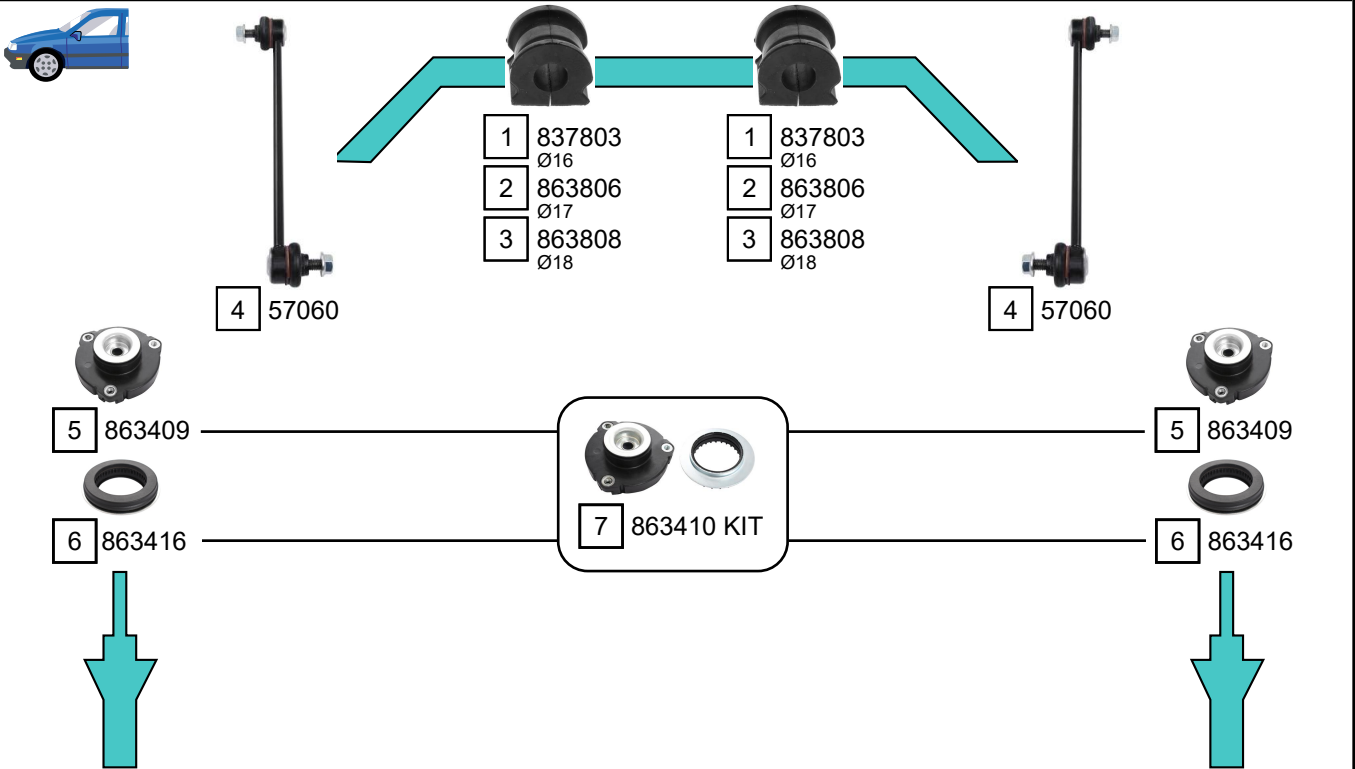

CORDOBA (6L2)

11/2002 - 11/2009

Ref.	Sidem Ref.	Description	OE-number	Measures	Ref.	Sidem Ref.	Description	OE-number	Measures
1	837803	stabiliser mounting	6Q0 411 314 P	di:16	10	57132	tie rod end left	6R0 423 811	c:13.4 th:FM14x1.5R
2	863806	stabiliser mounting	6Q0 411 314 Q	di:17	11	57133	tie rod end right	6R0 423 812	c:13.4 th:FM14x1.5R
3	863808	stabiliser mounting	6Q0 411 314 R	di:18	12	57024	tie rod left	6Q0 423 803 G	c:13.4
4	57060	stabiliser link	6R0 411 315	L:270	13	57025	tie rod right	6Q0 423 804 G	c:13.4
5	863409	strut mount	6N0 412 331 E	di:14.3 do:66 L:49	14	302.135	steering rack gaiter	6E0 419 831	D:48 d:12 L:200
6	863416	bearing	1K0 412 249 B	di:68.5 do:112 L:25.5	15	302.134	steering rack gaiter	6Q0 423 831 D	D:48 d:14 L:205
7	863410 KIT	strut mount kit	6N0 412 331 E S2	di:14.3	16	57012	axial joint	Part of	th:MM14X1.5R L:297
8	302.136	steering rack gaiter	6Q0 423 831 A	D:46 d:13 L:210	17	57020	tie rod left	6Q0 423 803 P	c:13.4
9	57013	axial joint	6Q0 423 810 C	th:MM16x1.5R L:300	18	57021	tie rod right	6Q0 423 804 P	c:13.4