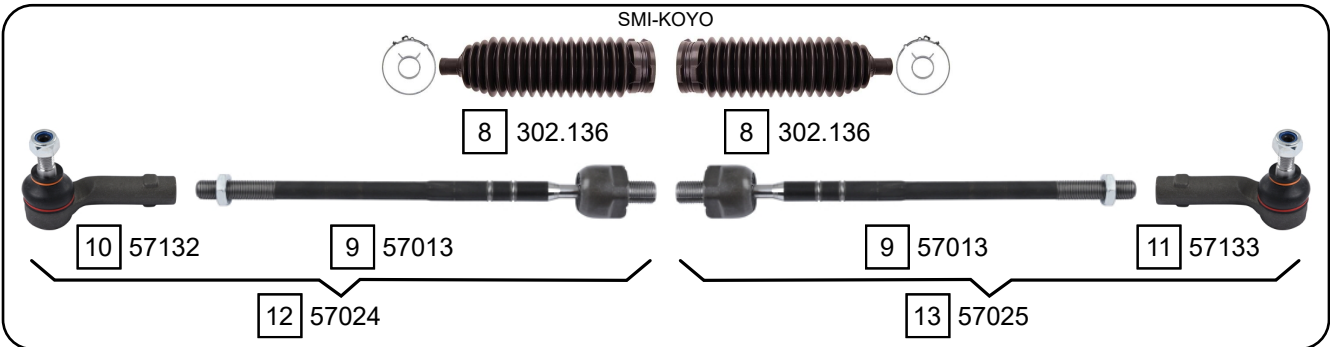

CORDOBA (6L2)

11/2002 - 11/2009

Ref.	Sidem Ref.	Description	OE-number	Measures	Ref.	Sidem Ref.	Description	OE-number	Measures
1	837803	stabiliser mounting	6Q0 411 314 P	di:16	10	57132	tie rod end left	6R0 423 811	c:13.4 th:FM14x1.5R
2	863806	stabiliser mounting	6Q0 411 314 Q	di:17	11	57133	tie rod end right	6R0 423 812	c:13.4 th:FM14x1.5R
3	863808	stabiliser mounting	6Q0 411 314 R	di:18	12	57024	tie rod left	6Q0 423 803 G	c:13.4
4	57060	stabiliser link	6R0 411 315	L:270	13	57025	tie rod right	6Q0 423 804 G	c:13.4
5	863409	strut mount	6N0 412 331 E	di:14.3 do:66 L:49	14	302.135	steering rack gaiter	6E0 419 831	D:48 d:12 L:200
6	863416	bearing	1K0 412 249 B	di:68.5 do:112 L:25.5	15	302.134	steering rack gaiter	6Q0 423 831 D	D:48 d:14 L:205
7	863410 KIT	strut mount kit	6N0 412 331 E S2	di:14.3	16	57012	axial joint	Part of	th:MM14X1.5R L:297
8	302.136	steering rack gaiter	6Q0 423 831 A	D:46 d:13 L:210	17	57020	tie rod left	6Q0 423 803 P	c:13.4
9	57013	axial joint	6Q0 423 810 C	th:MM16x1.5R L:300	18	57021	tie rod right	6Q0 423 804 P	c:13.4