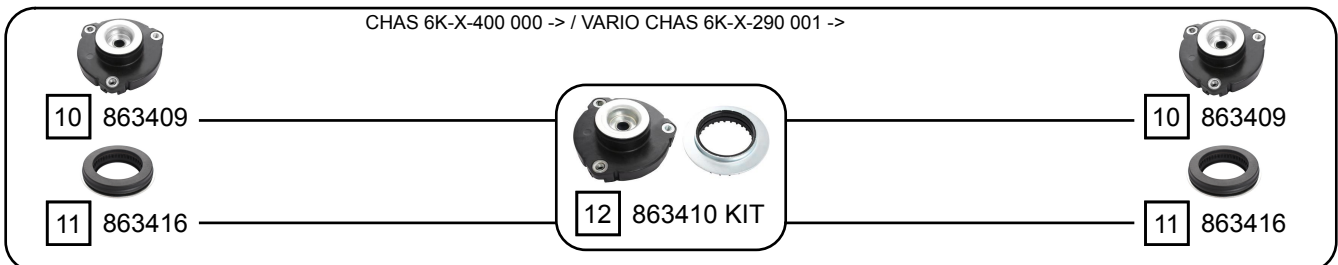

IBIZA II (6K1)

03/1993 - 02/2002

Ref.	Sidem Ref.	Description	OE-number	Measures	Ref.	Sidem Ref.	Description	OE-number	Measures
1	863804	stabiliser mounting	191 411 314	di:17	8	863417	bearing	1J0 412 249	di:14.3 do:45.3 L:13.4
2	863807	stabiliser mounting	1H0 411 314	di:19	9	863407 KIT	strut mount kit	7M0 412 331 S1	di:14.3 do:98 L:50
3	63469	stabiliser link	191 411 315 B	L:76	10	863409	strut mount	6N0 412 331 E	di:14.3 do:66 L:49
4	63465	stabiliser link	6K0 411 315	L:78	11	863416	bearing	1K0 412 249 B	di:68.5 do:112 L:25.5
5	863401	strut mount	191 412 329	di:14.5 do:89.3 L:52	12	863410 KIT	strut mount kit	6N0 412 331 E S2	di:14.3
6	863406 KIT	strut mount kit	191 412 329 S1	di:14.5 do:127 L:53	13	302.035	steering rack gaiter	191 419 831	D:41 d:25 L:120
7	863404	strut mount	7M0 412 331	di:26.5 do:96.7 L:50	14	307.234	steering rack gaiter	1H0 422 831 B	D:41 d:10 L:210