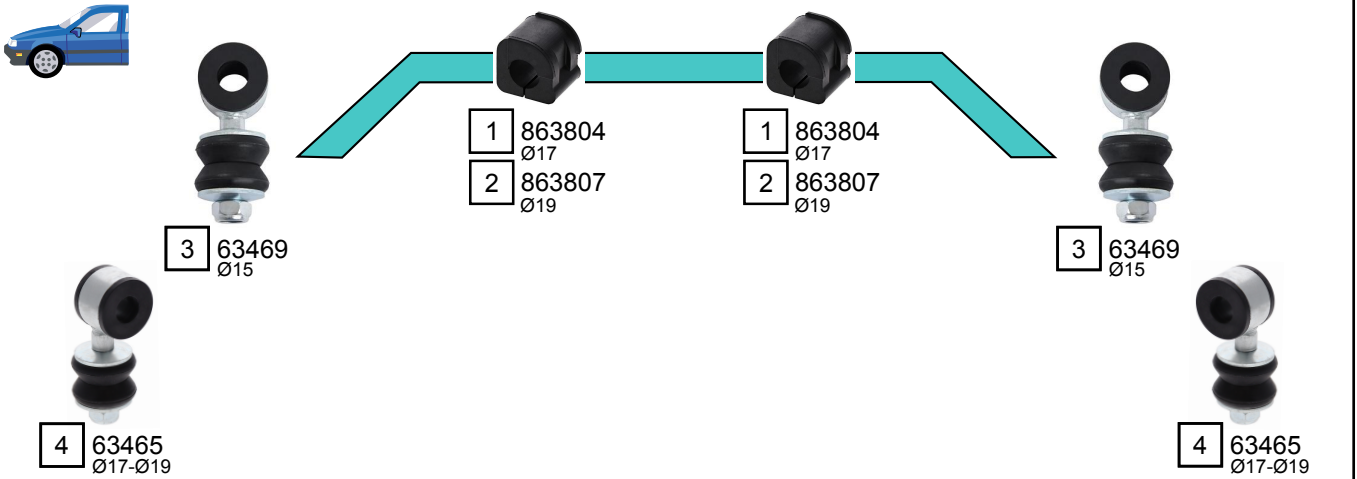

IBIZA II (6K1)

03/1993 - 02/2002

Ref.	Sidem Ref.	Description	OE-number	Measures	Ref.	Sidem Ref.	Description	OE-number	Measures
1	863804	stabiliser mounting	191 411 314	di:17	8	863417	bearing	1J0 412 249	di:14.3 do:45.3 L:13.4
2	863807	stabiliser mounting	1H0 411 314	di:19	9	863407 KIT	strut mount kit	7M0 412 331 S1	di:14.3 do:98 L:50
3	63469	stabiliser link	191 411 315 B	L:76	10	863409	strut mount	6N0 412 331 E	di:14.3 do:66 L:49
4	63465	stabiliser link	6K0 411 315	L:78	11	863416	bearing	1K0 412 249 B	di:68.5 do:112 L:25.5
5	863401	strut mount	191 412 329	di:14.5 do:89.3 L:52	12	863410 KIT	strut mount kit	6N0 412 331 E S2	di:14.3
6	863406 KIT	strut mount kit	191 412 329 S1	di:14.5 do:127 L:53	13	302.035	steering rack gaiter	191 419 831	D:41 d:25 L:120
7	863404	strut mount	7M0 412 331	di:26.5 do:96.7 L:50	14	307.234	steering rack gaiter	1H0 422 831 B	D:41 d:10 L:210