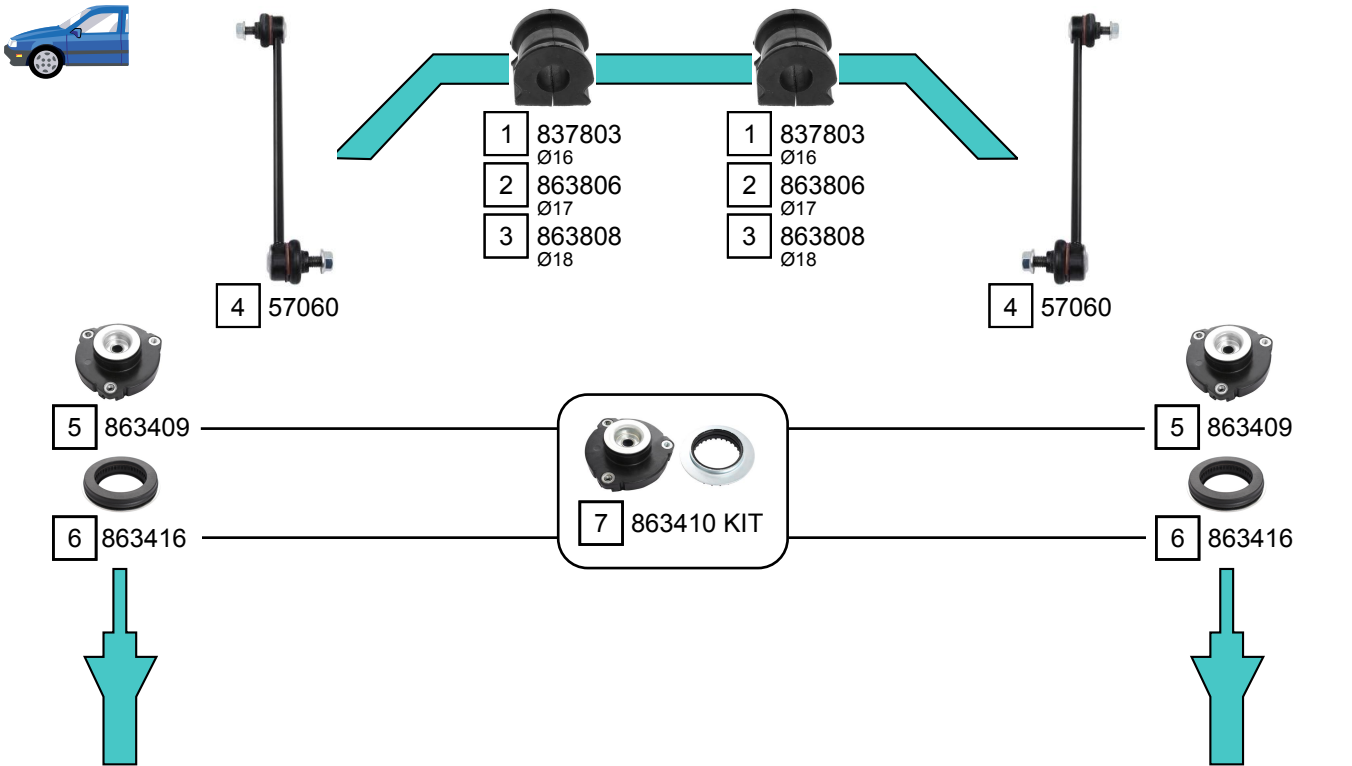

IBIZA III (6L1)

03/2002 - 11/2009

Ref.	Sidem Ref.	Description	OE-number	Measures	Ref.	Sidem Ref.	Description	OE-number	Measures
1	837803	stabiliser mounting	6Q0 411 314 P	di:16	10	57132	tie rod end left	6R0 423 811	c:13.4 th:FM14x1.5R
2	863806	stabiliser mounting	6Q0 411 314 Q	di:17	11	57133	tie rod end right	6R0 423 812	c:13.4 th:FM14x1.5R
3	863808	stabiliser mounting	6Q0 411 314 R	di:18	12	57024	tie rod left	6Q0 423 803 G	c:13.4
4	57060	stabiliser link	6R0 411 315	L:270	13	57025	tie rod right	6Q0 423 804 G	c:13.4
5	863409	strut mount	6N0 412 331 E	di:14.3 do:66 L:49	14	302.135	steering rack gaiter	6E0 419 831	D:48 d:12 L:200
6	863416	bearing	1K0 412 249 B	di:68.5 do:112 L:25.5	15	302.134	steering rack gaiter	6Q0 423 831 D	D:48 d:14 L:205
7	863410 KIT	strut mount kit	6N0 412 331 E S2	di:14.3	16	57012	axial joint	Part of	th:MM14X1.5R L:297
8	302.136	steering rack gaiter	6Q0 423 831 A	D:46 d:13 L:210	17	57020	tie rod left	6Q0 423 803 P	c:13.4
9	57013	axial joint	6Q0 423 810 C	th:MM16x1.5R L:300	18	57021	tie rod right	6Q0 423 804 P	c:13.4