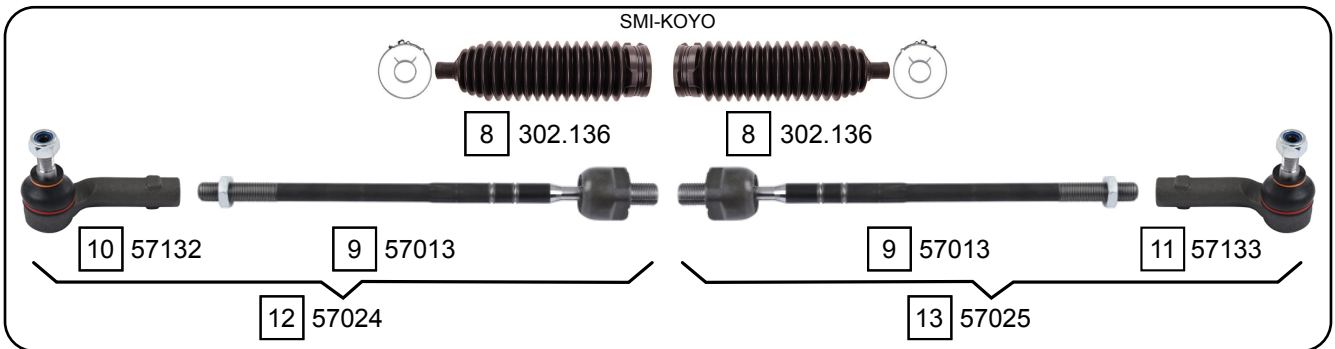

IBIZA III (6L1)

03/2002 - 11/2009

Ref.	Sidem Ref.	Description	OE-number	Measures	Ref.	Sidem Ref.	Description	OE-number	Measures
1	837803	stabiliser mounting	6Q0 411 314 P	di:16	10	57132	tie rod end left	6R0 423 811	c:13.4 th:FM14x1.5R
2	863806	stabiliser mounting	6Q0 411 314 Q	di:17	11	57133	tie rod end right	6R0 423 812	c:13.4 th:FM14x1.5R
3	863808	stabiliser mounting	6Q0 411 314 R	di:18	12	57024	tie rod left	6Q0 423 803 G	c:13.4
4	57060	stabiliser link	6R0 411 315	L:270	13	57025	tie rod right	6Q0 423 804 G	c:13.4
5	863409	strut mount	6N0 412 331 E	di:14.3 do:66 L:49	14	302.135	steering rack gaiter	6E0 419 831	D:48 d:12 L:200
6	863416	bearing	1K0 412 249 B	di:68.5 do:112 L:25.5	15	302.134	steering rack gaiter	6Q0 423 831 D	D:48 d:14 L:205
7	863410 KIT	strut mount kit	6N0 412 331 E S2	di:14.3	16	57012	axial joint	Part of	th:MM14X1.5R L:297
8	302.136	steering rack gaiter	6Q0 423 831 A	D:46 d:13 L:210	17	57020	tie rod left	6Q0 423 803 P	c:13.4
9	57013	axial joint	6Q0 423 810 C	th:MM16x1.5R L:300	18	57021	tie rod right	6Q0 423 804 P	c:13.4