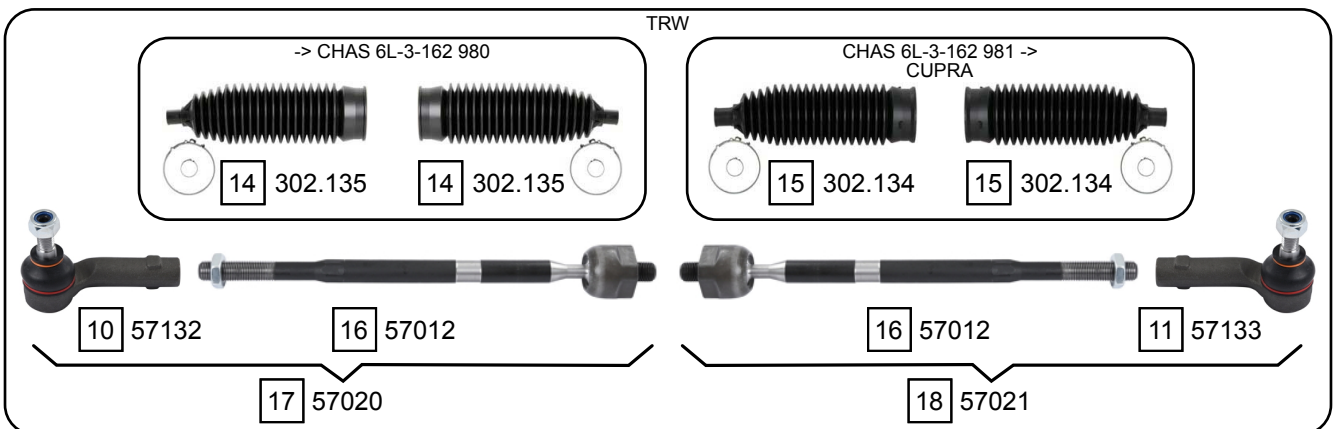

IBIZA III (6L1)

03/2002 - 11/2009

Ref.	Sidem Ref.	Description	OE-number	Measures	Ref.	Sidem Ref.	Description	OE-number	Measures
1	837803	stabiliser mounting	6Q0 411 314 P	di:16	10	57132	tie rod end left	6R0 423 811	c:13.4 th:FM14x1.5R
2	863806	stabiliser mounting	6Q0 411 314 Q	di:17	11	57133	tie rod end right	6R0 423 812	c:13.4 th:FM14x1.5R
3	863808	stabiliser mounting	6Q0 411 314 R	di:18	12	57024	tie rod left	6Q0 423 803 G	c:13.4
4	57060	stabiliser link	6R0 411 315	L:270	13	57025	tie rod right	6Q0 423 804 G	c:13.4
5	863409	strut mount	6N0 412 331 E	di:14.3 do:66 L:49	14	302.135	steering rack gaiter	6E0 419 831	D:48 d:12 L:200
6	863416	bearing	1K0 412 249 B	di:68.5 do:112 L:25.5	15	302.134	steering rack gaiter	6Q0 423 831 D	D:48 d:14 L:205
7	863410 KIT	strut mount kit	6N0 412 331 E S2	di:14.3	16	57012	axial joint	Part of	th:MM14X1.5R L:297
8	302.136	steering rack gaiter	6Q0 423 831 A	D:46 d:13 L:210	17	57020	tie rod left	6Q0 423 803 P	c:13.4
9	57013	axial joint	6Q0 423 810 C	th:MM16x1.5R L:300	18	57021	tie rod right	6Q0 423 804 P	c:13.4