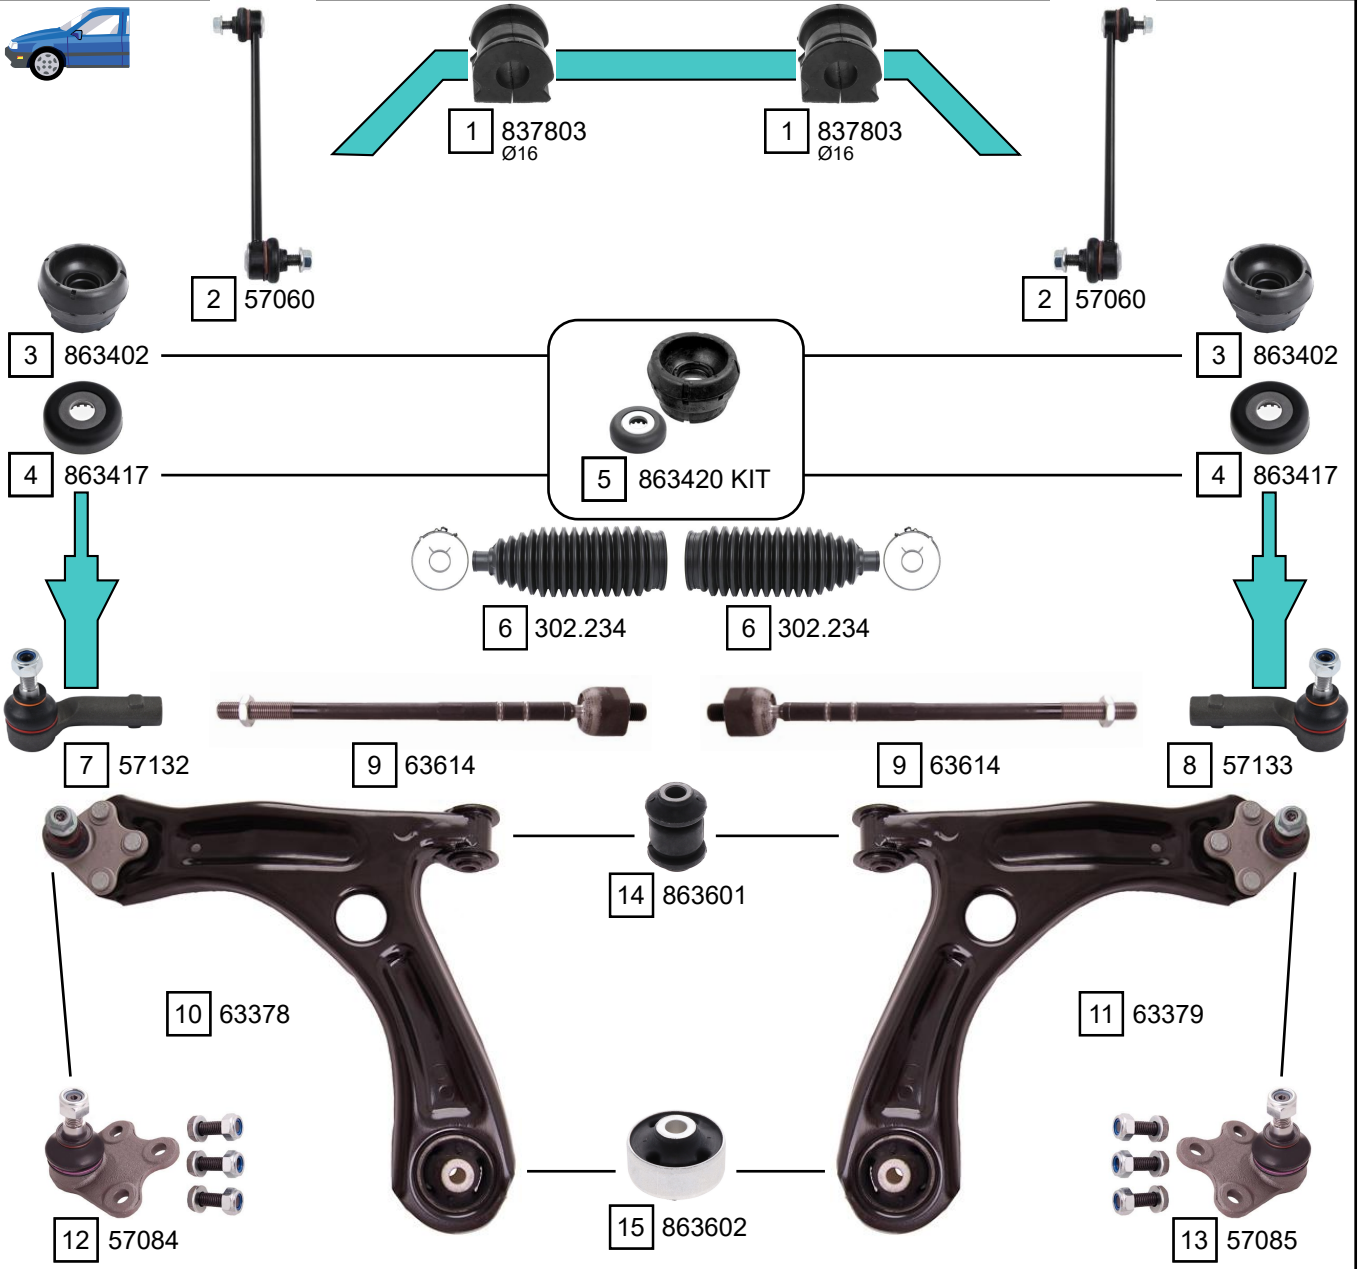

10/2011 - 08/2019
09/2019 - 09/2021

CITIGO (NF1)
E-CITIGO (NE1)

Ref.	Sidem Ref.	Description	OE-number	Measures	Ref.	Sidem Ref.	Description	OE-number	Measures
1	837803	stabiliser mounting	6Q0 411 314 P	di:16	10	63378	TCA left wbj	1S0 407 151	c:15
2	57060	stabiliser link	6R0 411 315	L:270	11	63379	TCA right wbj	1S0 407 152	c:15
3	863402	strut mount	1J0 412 331 C	di:26 do:82 L:53	12	57084	ball joint left	6R0 407 365 A	c:14.9
4	863417	bearing	1J0 412 249	di:14.3 do:45.3 L:13.4	13	57085	ball joint right	6R0 407 366 A	c:14.9
5	863420 KIT	strut mount kit	1J0 412 331 C S1	di:26 do:82 L:53	14	863601	silentblock for TCA	357 407 182	di:12 do:32.6
6	302.234	steering rack gaiter	1S0 423 831 E	D:44 d:14 L:164	15	863602	silentblock for TCA	1J0 407 181	di:13 do:60
7	57132	tie rod end left	6R0 423 811	c:13.4 th:FM14x1.5R	16	863509 KIT	strut mount kit	1S0 512 335 A S1	di:16
8	57133	tie rod end right	6R0 423 812	c:13.4 th:FM14x1.5R	17	863724	mounting axle body	1S0 501 541 B	di:10 do:58
9	63614	axial joint	1S0 423 810 A	th:MM14X1.5R L:306					