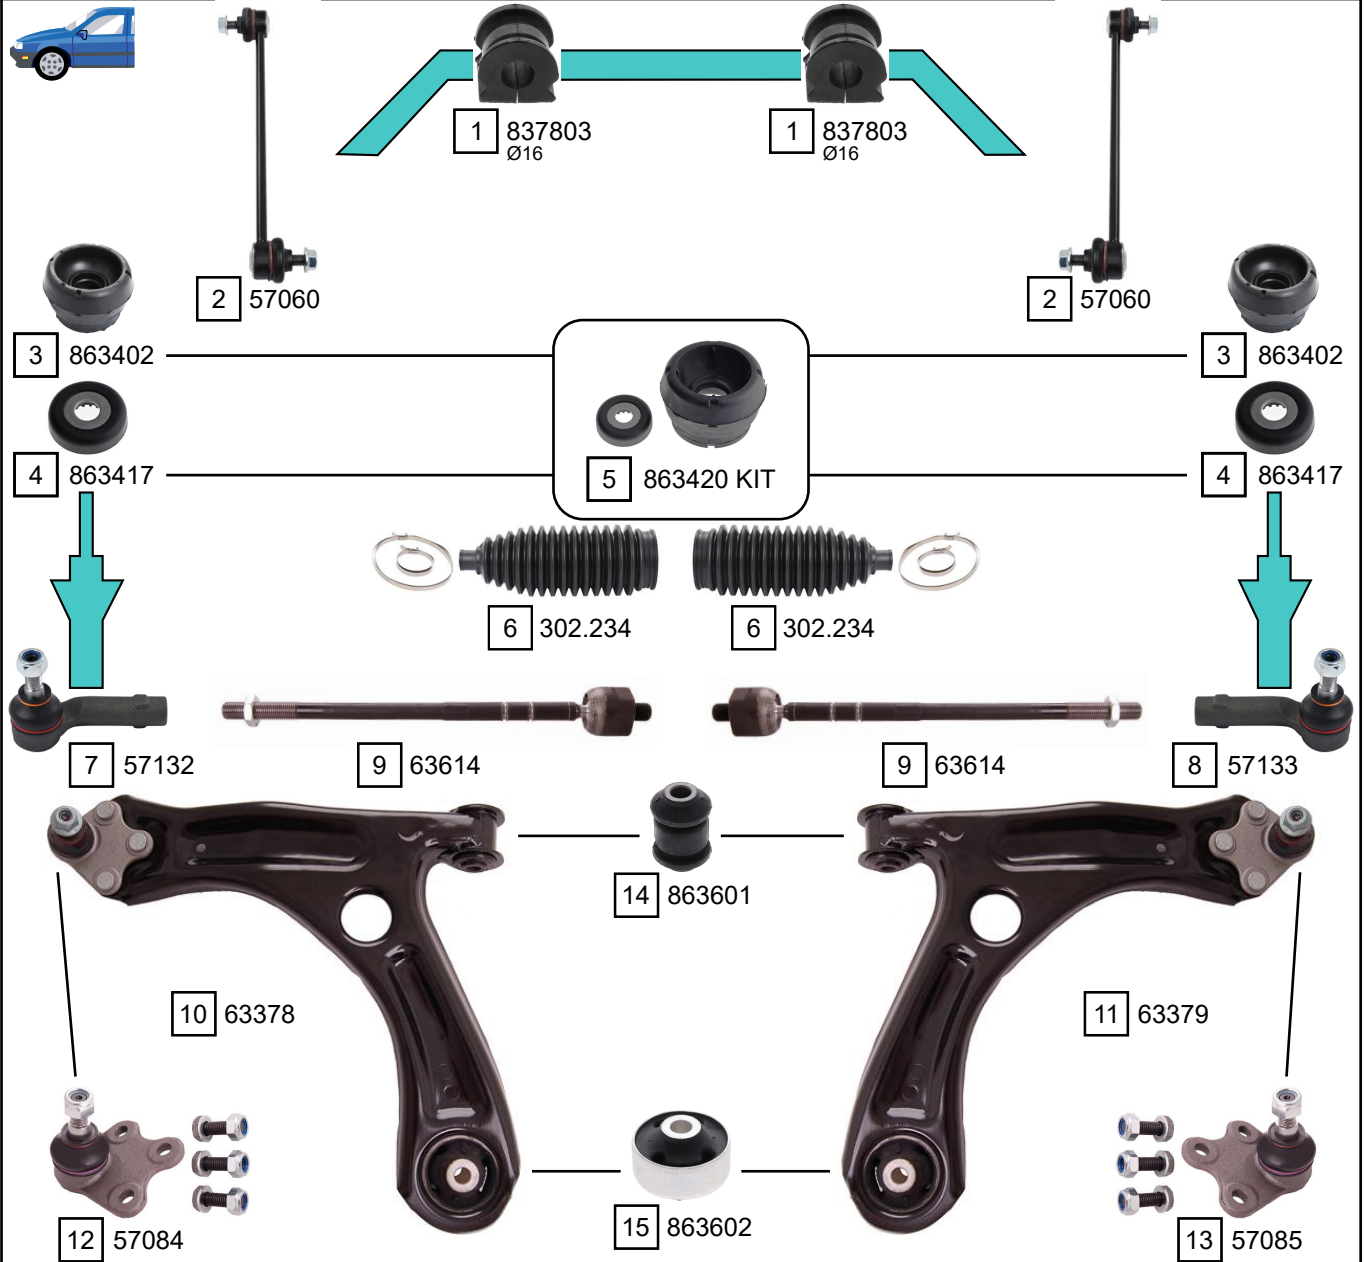

CITIGO (NF1)
E-CITIGO (NE1)

10/2011 - 08/2019
09/2019 - 09/2021

Ref.	Sidem Ref.	Description	OE-number	Measures	Ref.	Sidem Ref.	Description	OE-number	Measures
1	837803	stabiliser mounting	6Q0 411 314 P	di:16	10	63378	TCA left wbj	1S0 407 151	c:15
2	57060	stabiliser link	6R0 411 315	L:270	11	63379	TCA right wbj	1S0 407 152	c:15
3	863402	strut mount	1J0 412 331 C	di:26 do:82 L:53	12	57084	ball joint left	6R0 407 365 A	c:14.9
4	863417	bearing	1J0 412 249	di:14.3 do:45.3 L:13.4	13	57085	ball joint right	6R0 407 366 A	c:14.9
5	863420 KIT	strut mount kit	1J0 412 331 C S1	di:26 do:82 L:53	14	863601	silentblock for TCA	357 407 182	di:12.1 do:33
6	302.234	steering rack gaiter	1S0 423 831 E	D:44 d:14 L:164	15	863602	silentblock for TCA	1J0 407 181	di:13 do:60
7	57132	tie rod end left	6R0 423 811	c:13.4 th:FM14x1.5R	16	863509 KIT	strut mount kit	1S0 512 335 A S1	di:16
8	57133	tie rod end right	6R0 423 812	c:13.4 th:FM14x1.5R	17	863724	mounting axle body	1S0 501 541 B	di:10 do:58
9	63614	axial joint	1S0 423 810 A	th:MM14X1.5R L:306					