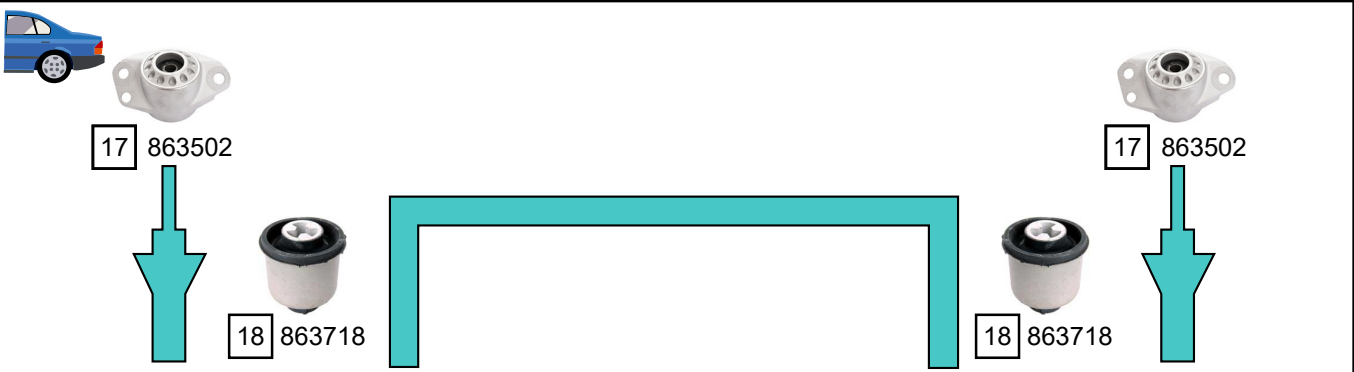

FABIA I (NJ3)
FABIA I COMBI (NJ5)

08/2014 ->
10/2014 ->

Ref.	Sidem Ref.	Description	OE-number	Measures	Ref.	Sidem Ref.	Description	OE-number	Measures
1	837803	stabiliser mounting	6Q0 411 314 P	di:16	10	57014	axial joint	6C0 423 810 C	th:MM14X1.5R L:312
2	863806	stabiliser mounting	6Q0 411 314 Q	di:17	11	57172	TCA left wbj	6R0 407 151 F	c:14.9
3	57060	stabiliser link	6R0 411 315	L:270	12	57173	TCA right wbj	6R0 407 152 F	c:14.9
4	863402	strut mount	1J0 412 331 C	di:26 do:82 L:53	13	863601	silentblock for TCA	357 407 182	di:12 do:32.6
5	863417	bearing	1J0 412 249	di:14.3 do:45.3 L:13.4	14	863602	silentblock for TCA	1J0 407 181	di:13 do:60
6	863420 KIT	strut mount kit	1J0 412 331 C S1	di:26 do:82 L:53	15	57084	ball joint left	6R0 407 365 A	c:14.9
7	337.030	steering rack gater	6C0 423 831 B	D:51 d:13.5 L:191	16	57085	ball joint right	6R0 407 366 A	c:14.9
8	57132	tie rod end left	6R0 423 811	c:13.4 th:FM14x1.5R	17	863502	strut mount	6R0 513 353	di:11.1 do:62 L:58.8
9	57133	tie rod end right	6R0 423 812	c:13.4 th:FM14x1.5R	18	863718	mounting axle body	6R0 501 541 A	di:13 do:71.6