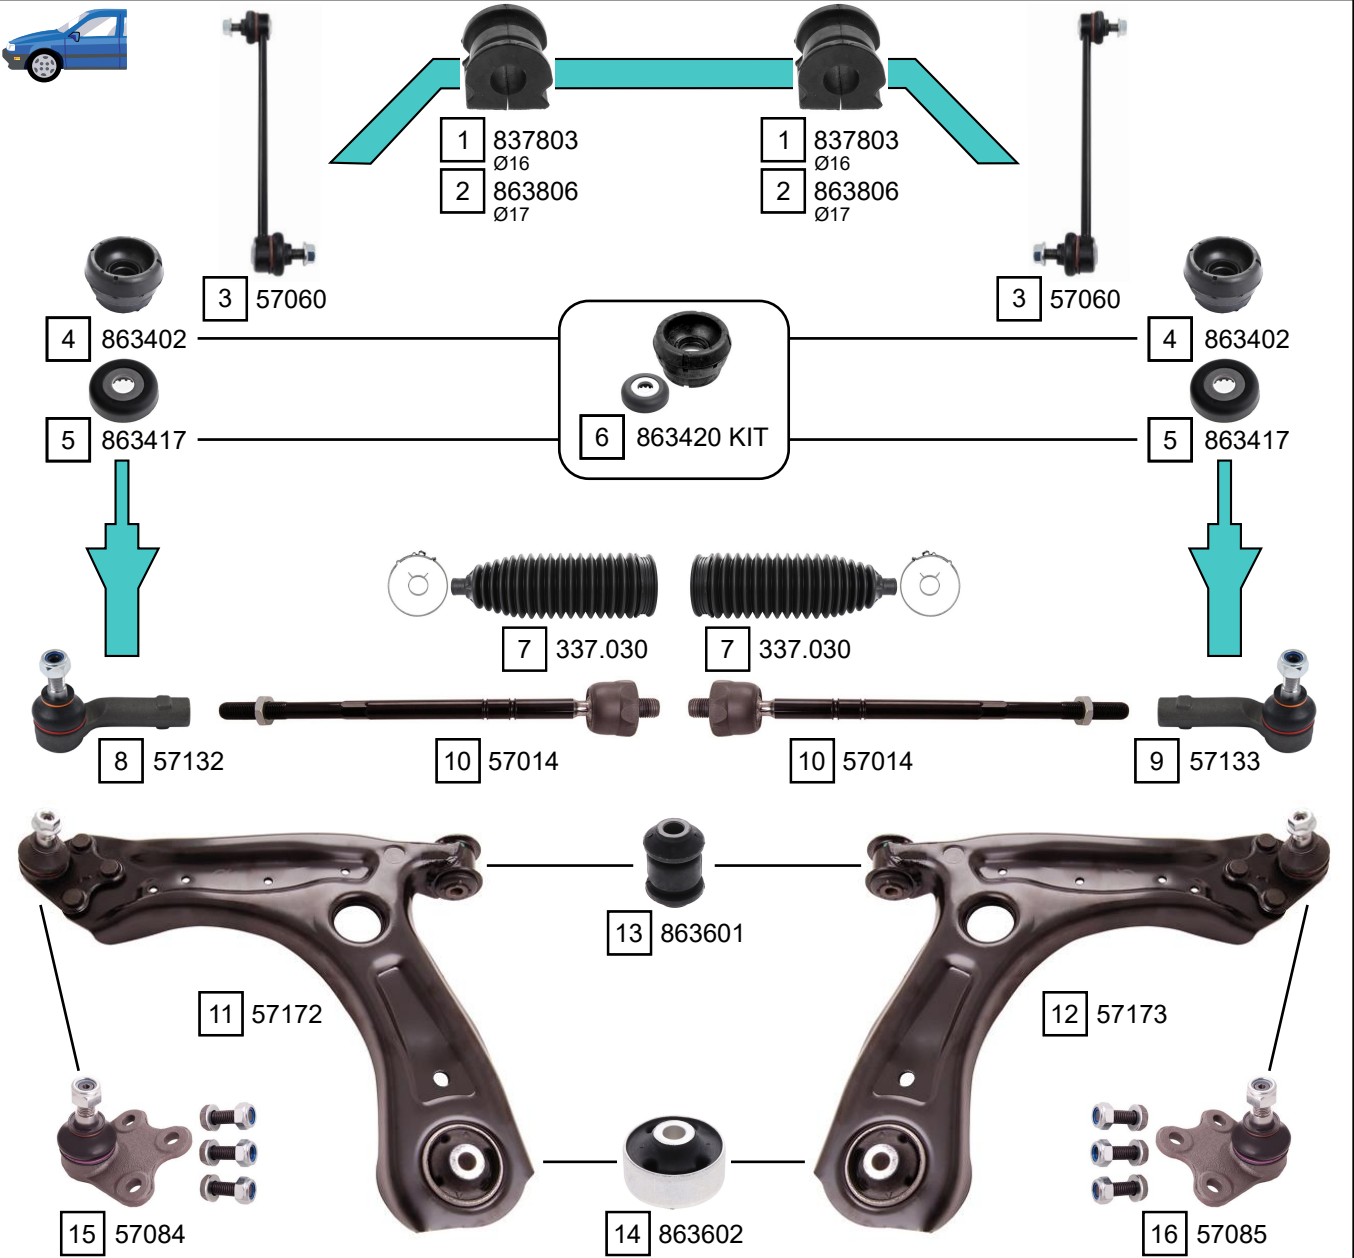

FABIA I (NJ3)
FABIA I COMBI (NJ5)

08/2014 ->
10/2014 ->

Ref.	Sidem Ref.	Description	OE-number	Measures	Ref.	Sidem Ref.	Description	OE-number	Measures
1	837803	stabiliser mounting	6Q0 411 314 P	di:16	10	57014	axial joint	6C0 423 810 C	th:MM14X1.5R L:312
2	863806	stabiliser mounting	6Q0 411 314 Q	di:17	11	57172	TCA left wbj	6R0 407 151 F	c:14.9
3	57060	stabiliser link	6R0 411 315	L:270	12	57173	TCA right wbj	6R0 407 152 F	c:14.9
4	863402	strut mount	1J0 412 331 C	di:26 do:82 L:53	13	863601	silentblock for TCA	357 407 182	di:12 do:32.6
5	863417	bearing	1J0 412 249	di:14.3 do:45.3 L:13.4	14	863602	silentblock for TCA	1J0 407 181	di:13 do:60
6	863420 KIT	strut mount kit	1J0 412 331 C S1	di:26 do:82 L:53	15	57084	ball joint left	6R0 407 365 A	c:14.9
7	337.030	steering rack gater	6C0 423 831 B	D:51 d:13.5 L:191	16	57085	ball joint right	6R0 407 366 A	c:14.9
8	57132	tie rod end left	6R0 423 811	c:13.4 th:FM14x1.5R	17	863502	strut mount	6R0 513 353	di:11.1 do:62 L:58.8
9	57133	tie rod end right	6R0 423 812	c:13.4 th:FM14x1.5R	18	863718	mounting axle body	6R0 501 541 A	di:13 do:71.6