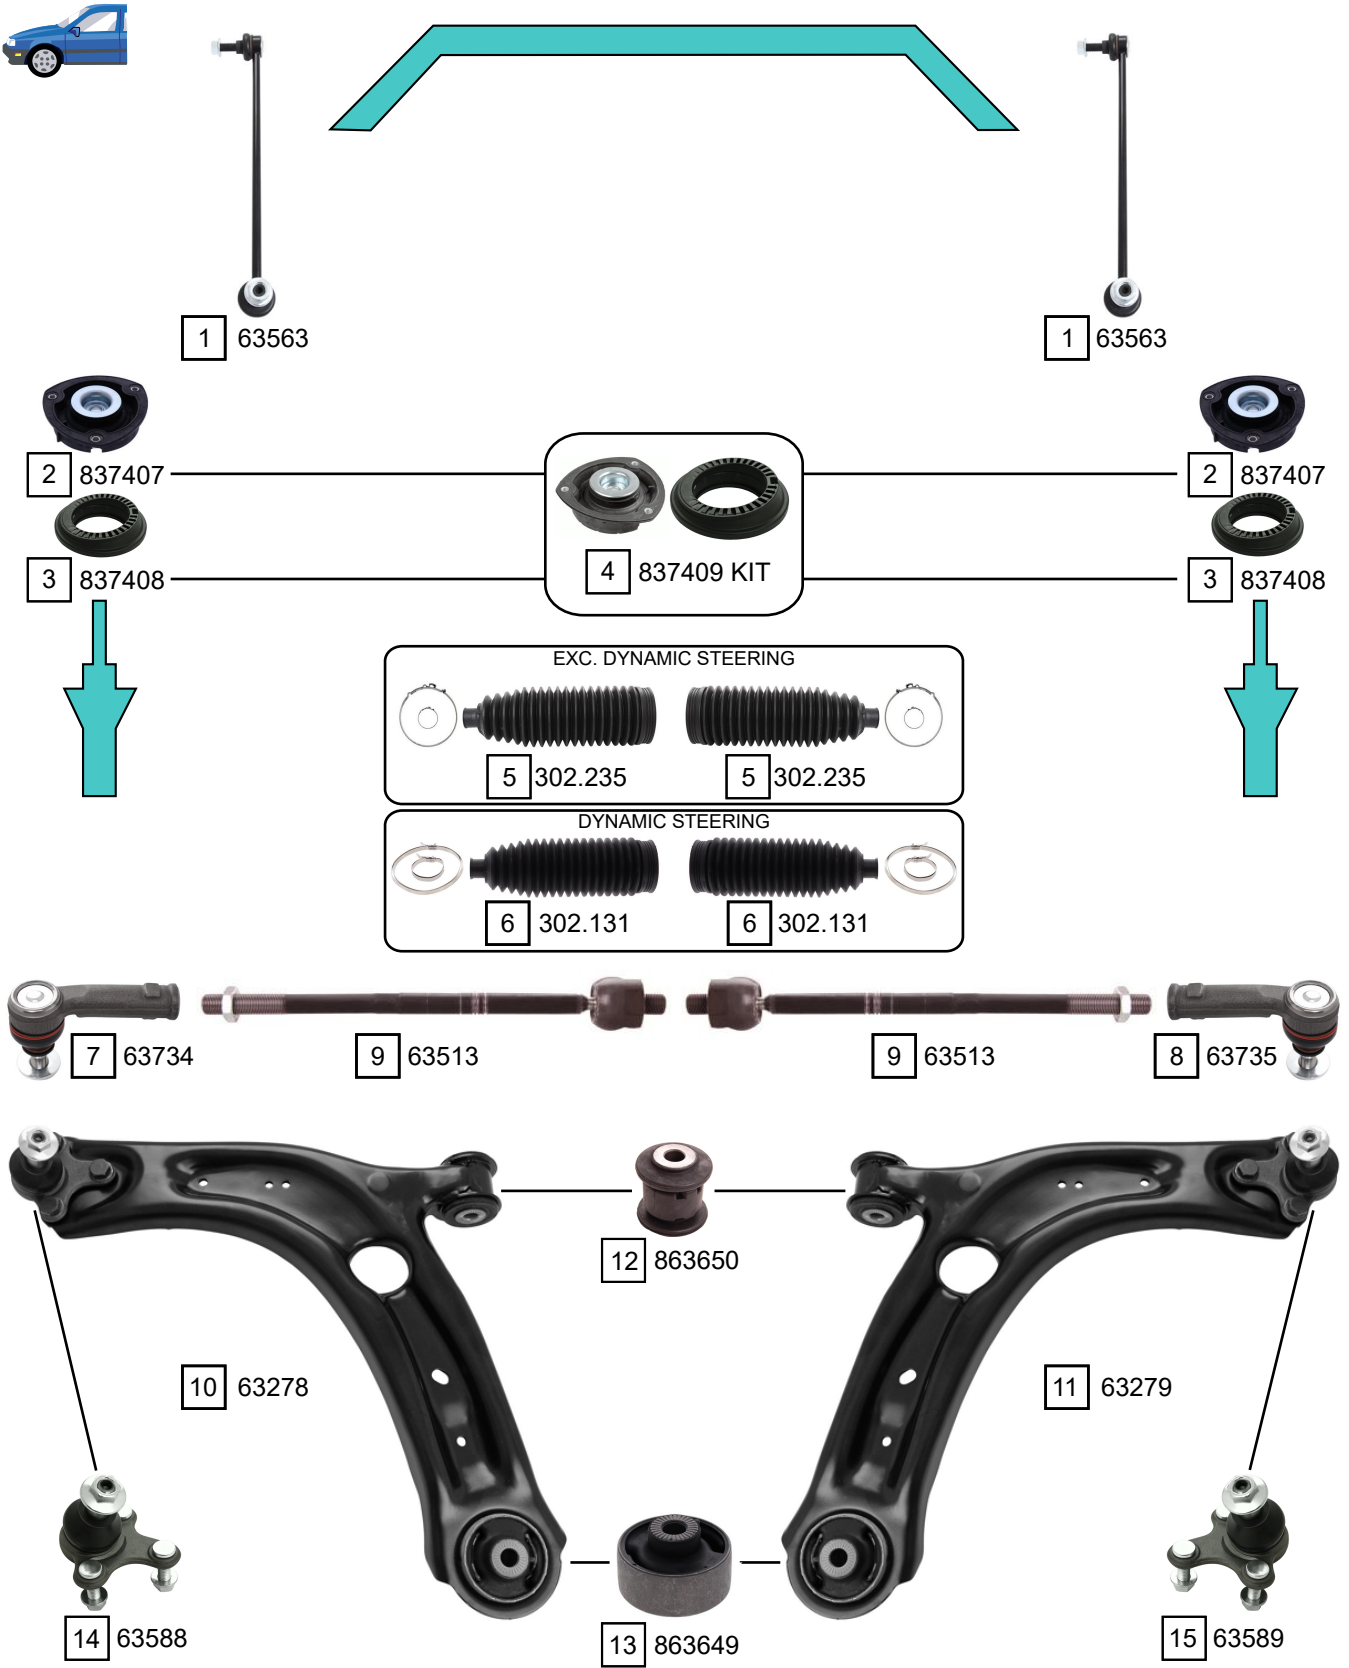

SUPERB III (3V3)
SUPERB III COMBI (3V5)

03/2015 ->

Ref.	Sidem Ref.	Description	OE-number	Measures	Ref.	Sidem Ref.	Description	OE-number	Measures
1	63563	stabiliser link	5Q0 411 315 A	L:335	9	63513	axial joint	561 423 810	th:MM16X1.5R L:330
2	837407	strut mount	5Q0 412 331 E	di:14.6 do:64.1 L:42	10	63278	TCA left wbj	3Q0 407 151 E S1	c:15.2
3	837408	bearing	5Q0 412 249 F	di:74 do:127 L:38.6	11	63279	TCA right wbj	3Q0 407 152 E S1	c:15.2
4	837409 KIT	strut mount kit	5Q0 412 331 E S1	di:14.6 do:127	12	863650	silentblock for TCA	5Q0 407 182 A	di:12.1 do:40.1
5	302.235	steering rack gaiter	5Q0 423 831	D:53.5 d:15.5 L:191	13	863649	silentblock for TCA	5Q0 407 183 E	di:12.9 do:65
6	302.131	steering rack gaiter	1K0 423 831 A	D:50 d:15 L:193	14	63588	ball joint left	3C0 407 365 B	c:15.2
7	63734	tie rod end left	1K0 423 811 J S2	c:13.2 th:FM16X1.5R	15	63589	ball joint right	3C0 407 366 B	c:15.2
8	63735	tie rod end right	1K0 423 812 J S2	c:13.2 th:FM16X1.5R					