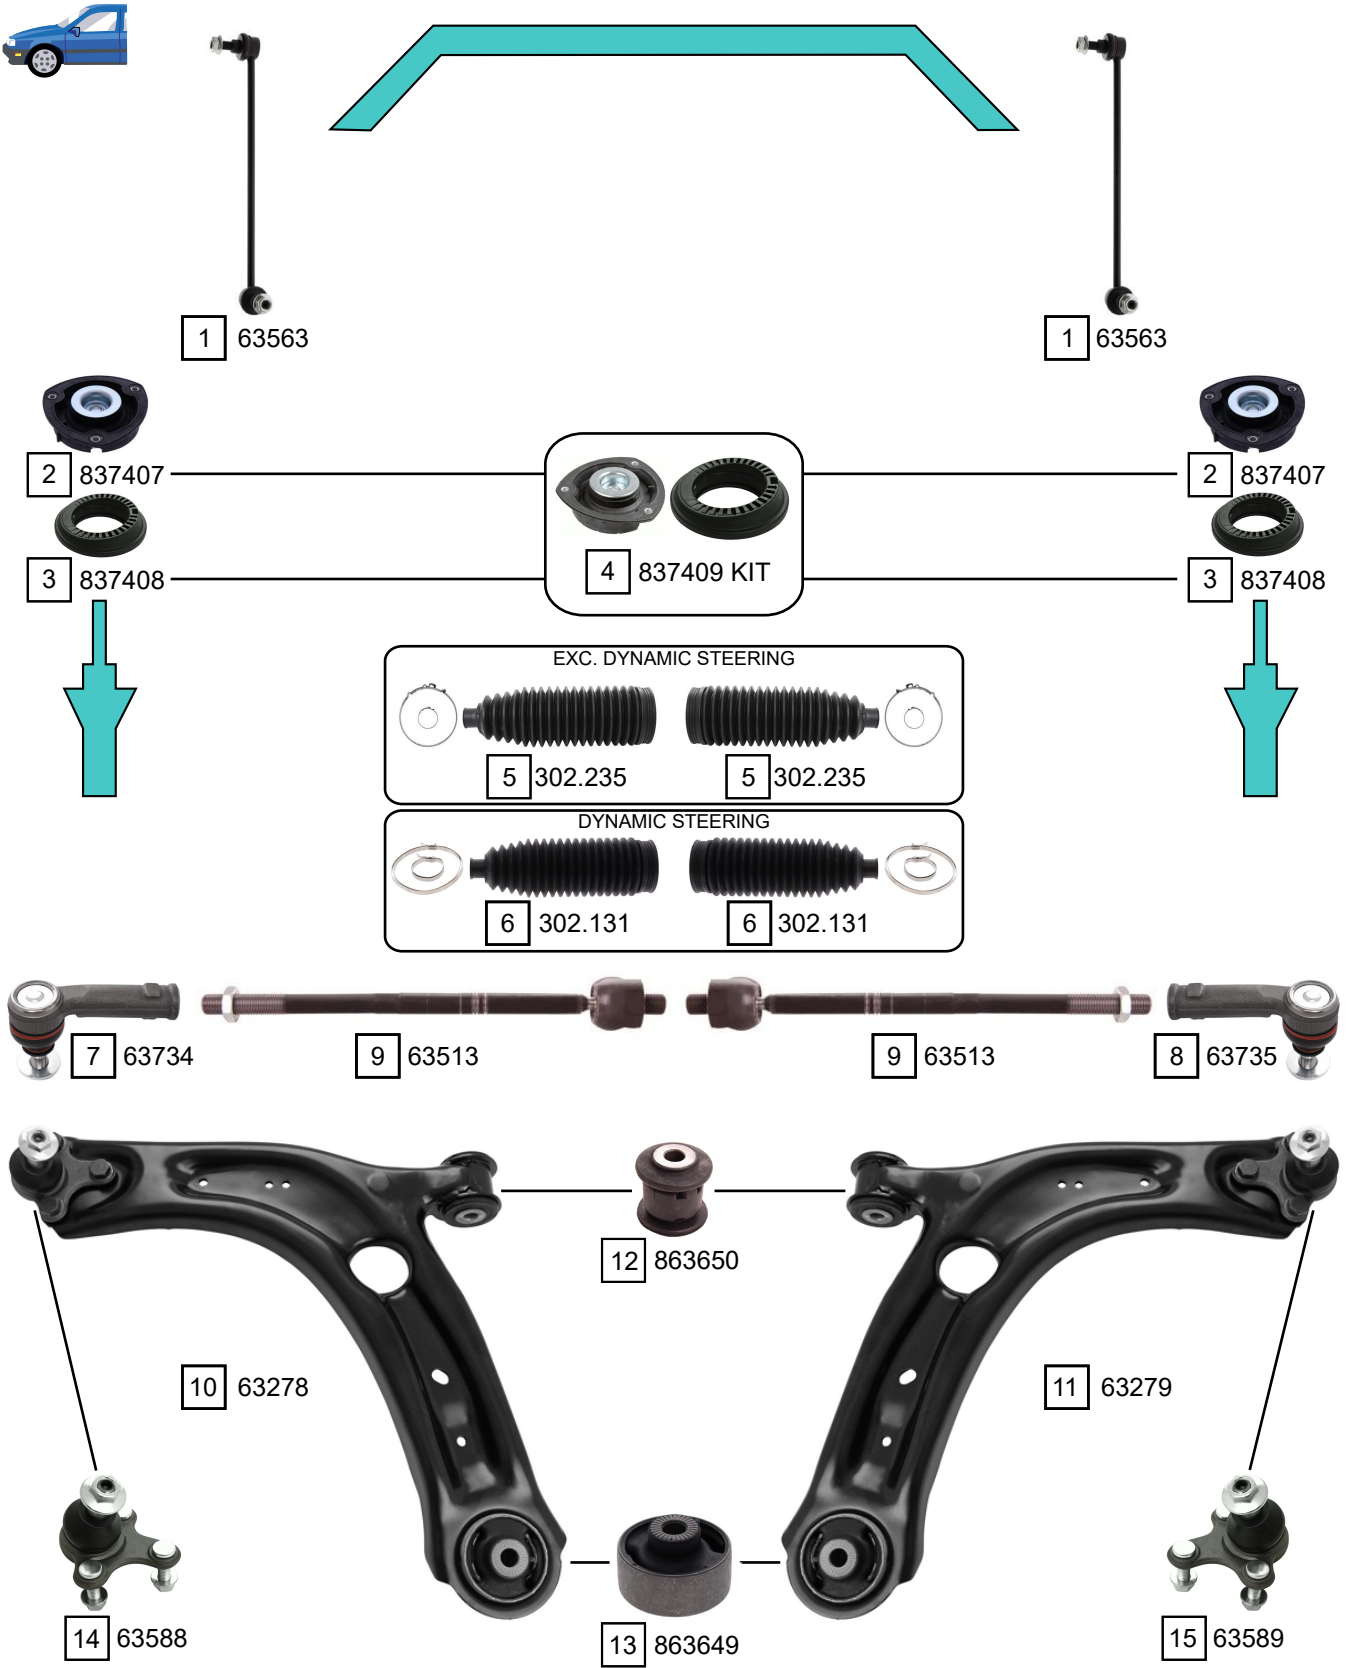

SUPERB III (3V3)
SUPERB III COMBI (3V5)

03/2015 ->

Ref.	Sidem Ref.	Description	OE-number	Measures	Ref.	Sidem Ref.	Description	OE-number	Measures
1	63563	stabiliser link	5Q0 411 315 A	L:335	9	63513	axial joint	561 423 810	th:MM16X1.5R L:330
2	837407	strut mount	5Q0 412 331 E	di:14.6 do:64.1 L:42	10	63278	TCA left wbj	3Q0 407 151 E S1	c:15.2
3	837408	bearing	5Q0 412 249 F	di:74 do:127 L:38.6	11	63279	TCA right wbj	3Q0 407 152 E S1	c:15.2
4	837409 KIT	strut mount kit	5Q0 412 331 E S1	di:14.6 do:127	12	863650	silentblock for TCA	5Q0 407 182 A	di:12.1 do:40.1
5	302.235	steering rack gaiter	5Q0 423 831	D:53.5 d:15.5 L:191	13	863649	silentblock for TCA	5Q0 407 183 E	di:13 do:65
6	302.131	steering rack gaiter	1K0 423 831 A	D:50 d:15 L:193	14	63588	ball joint left	3C0 407 365 B	c:15.2
7	63734	tie rod end left	1K0 423 811 J S2	c:13.2 th:FM16X1.5R	15	63589	ball joint right	3C0 407 366 B	c:15.2
8	63735	tie rod end right	1K0 423 812 J S2	c:13.2 th:FM16X1.5R					