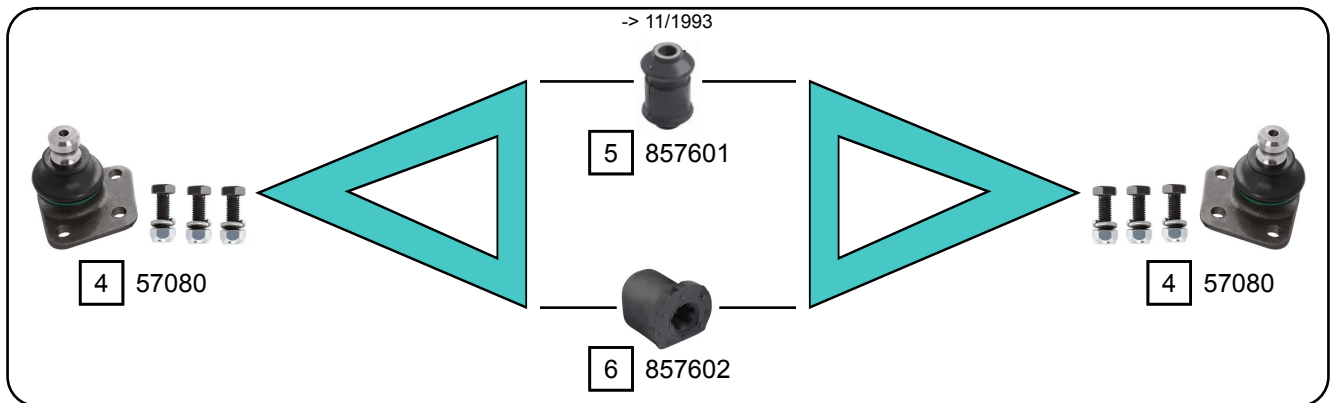

FAVORIT (781)  
FAVORIT FORMAN (785)  
FAVORIT PICKUP (787)

05/1989 - 09/1994  
08/1991 - 06/1995  
06/1992 - 06/1997

3 57039

3 57039

Ref.	Sidem Ref.	Description	OE-number	Measures	Ref.	Sidem Ref.	Description	OE-number	Measures
1	303.031	steering rack gaiter	114 509 822	D:42 d:10 L:125	5	857601	silentblock for TCA	6U0 407 182	di:12.1 do:31.5
2	303.032	steering rack gaiter	114 509 823	D:26 d:10 L:165	6	857602	silentblock for TCA	115 422 291	di:13.3
3	57039	tie rod end	6U0 422 811	c:12.6 th:FM12x1R	7	857604	silentblock for TCA	115 422 292	di:18.1
4	57080	ball joint	6U0 407 365	c:17					