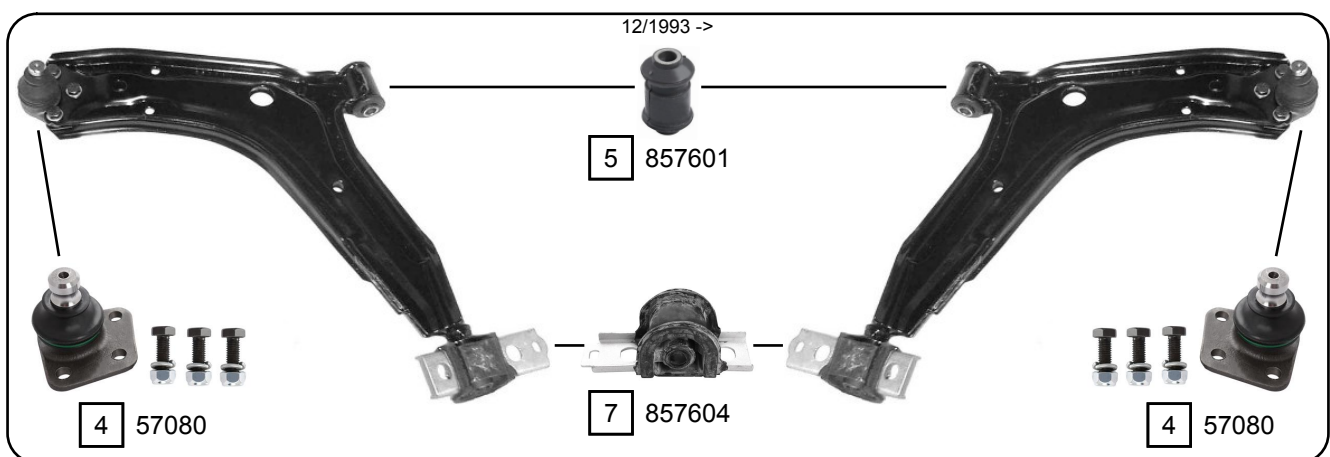

FAVORIT (781)  
FAVORIT FORMAN (785)  
FAVORIT PICKUP (787)

05/1989 - 09/1994  
08/1991 - 06/1995  
06/1992 - 06/1997

3 57039

3 57039

Ref.	Sidem Ref.	Description	OE-number	Measures	Ref.	Sidem Ref.	Description	OE-number	Measures
1	303.031	steering rack gaiter	114 509 822	D:42 d:10 L:125	5	857601	silentblock for TCA	6U0 407 182	di:12.1 do:31.5
2	303.032	steering rack gaiter	114 509 823	D:26 d:10 L:165	6	857602	silentblock for TCA	115 422 291	di:13.3
3	57039	tie rod end	6U0 422 811	c:12.6 th:FM12x1R	7	857604	silentblock for TCA	115 422 292	di:18.1
4	57080	ball joint	6U0 407 365	c:17					