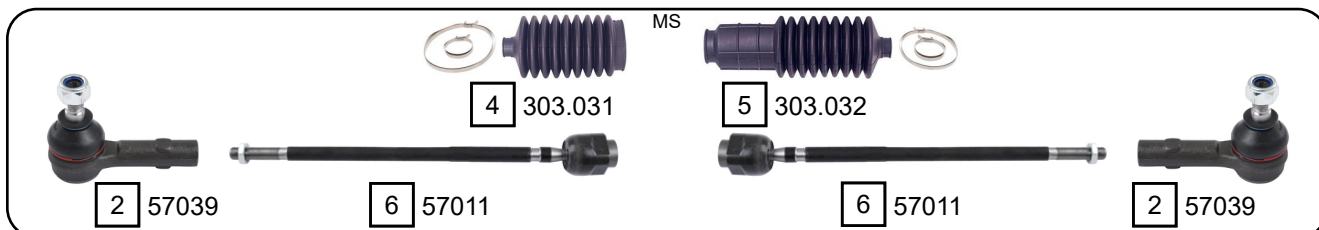

FELICIA (6U1)
COMBI (6U5)
PICK UP (6U6,6U7,6UF)

10/1994 - 06/2001
07/1995 - 06/2001
10/1995 - 04/2002

Ref.	Sidem Ref.	Description	OE-number	Measures	Ref.	Sidem Ref.	Description	OE-number	Measures
1	303.135	steering rack gaiter	6N0 422 831	D:42 d:11 L:208	8	57075	TCA right wbj	6U0 407 152 B	c:17
2	57039	tie rod end	6U0 422 811	c:12.6 th:FM12x1R	9	57078	TCA left wbj	6U0 407 151 A	c:17
3	57010	axial joint	6U0 422 807	th:MM14X1.5R L:324	10	57079	TCA right wbj	6U0 407 152 A	c:17
4	303.031	steering rack gaiter	114 509 822	D:42 d:10 L:125	11	857601	silentblock for TCA	6U0 407 182	di:12.1 do:31.5
5	303.032	steering rack gaiter	114 509 823	D:26 d:10 L:165	12	857605	silentblock for TCA	6U6 407 359 A	di:18.1
6	57011	axial joint	007 350 278 N	th:FM14x1.5R L:360	13	857608	silentblock for TCA	6U6 407 360 A	di:18.1
7	57074	TCA left wbj	6U0 407 151 B	c:17	14	57080	ball joint	6U0 407 365	c:17