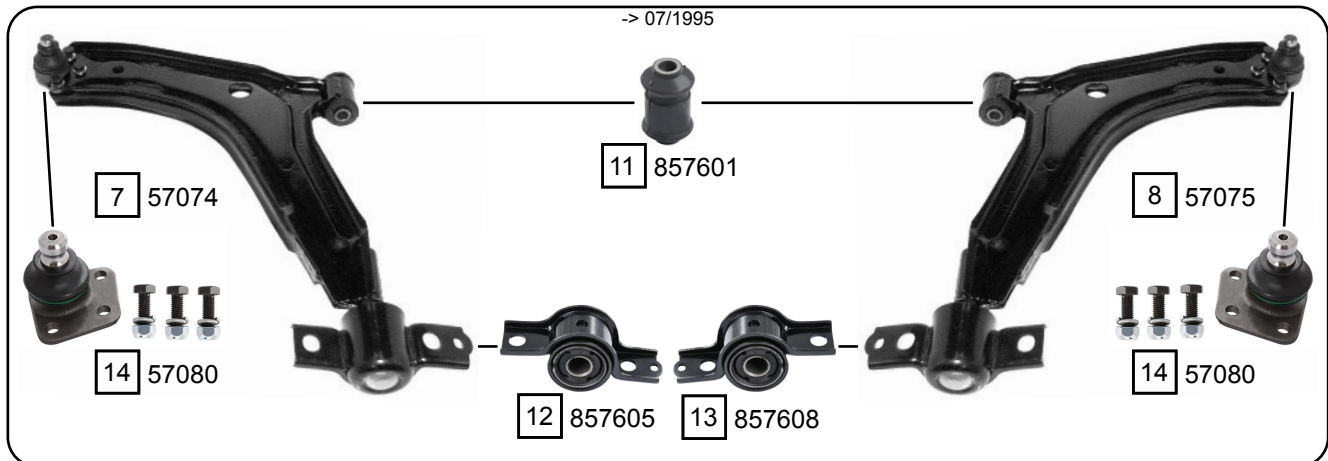

FELICIA (6U1)
COMBI (6U5)
PICK UP (6U6,6U7,6UF)

10/1994 - 06/2001
07/1995 - 06/2001
10/1995 - 04/2002

Ref.	Sidem Ref.	Description	OE-number	Measures	Ref.	Sidem Ref.	Description	OE-number	Measures
1	303.135	steering rack gaiter	6N0 422 831	D:42 d:11 L:208	8	57075	TCA right wbj	6U0 407 152 B	c:17
2	57039	tie rod end	6U0 422 811	c:12.6 th:FM12x1R	9	57078	TCA left wbj	6U0 407 151 A	c:17
3	57010	axial joint	6U0 422 807	th:MM14X1.5R L:324	10	57079	TCA right wbj	6U0 407 152 A	c:17
4	303.031	steering rack gaiter	114 509 822	D:42 d:10 L:125	11	857601	silentblock for TCA	6U0 407 182	di:12.1 do:31.5
5	303.032	steering rack gaiter	114 509 823	D:26 d:10 L:165	12	857605	silentblock for TCA	6U6 407 359 A	di:18.1
6	57011	axial joint	007 350 278 N	th:FM14x1.5R L:360	13	857608	silentblock for TCA	6U6 407 360 A	di:18.1
7	57074	TCA left wbj	6U0 407 151 B	c:17	14	57080	ball joint	6U0 407 365	c:17