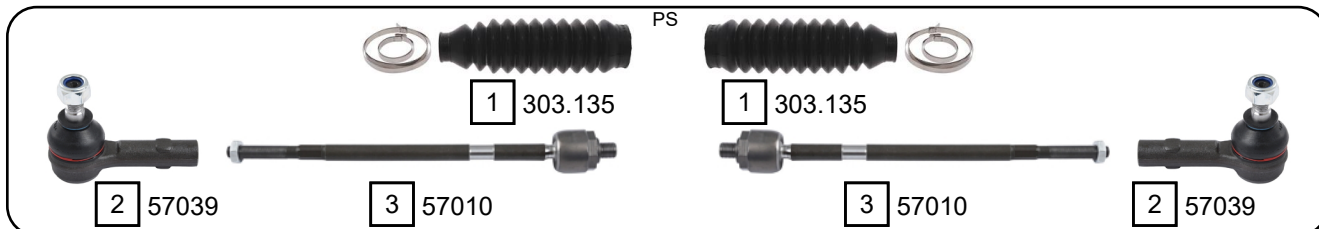

FELICIA (6U1)
COMBI (6U5)
PICK UP (6U6,6U7,6UF)

10/1994 - 06/2001
07/1995 - 06/2001
10/1995 - 04/2002

Ref.	Sidem Ref.	Description	OE-number	Measures	Ref.	Sidem Ref.	Description	OE-number	Measures
1	303.135	steering rack gaiter	6N0 422 831	D:42 d:11 L:208	8	57075	TCA right wbj	6U0 407 152 B	c:17
2	57039	tie rod end	6U0 422 811	c:12.6 th:FM12x1R	9	57078	TCA left wbj	6U0 407 151 A	c:17
3	57010	axial joint	6U0 422 807	th:MM14X1.5R L:324	10	57079	TCA right wbj	6U0 407 152 A	c:17
4	303.031	steering rack gaiter	114 509 822	D:42 d:10 L:125	11	857601	silentblock for TCA	6U0 407 182	di:12.1 do:31.5
5	303.032	steering rack gaiter	114 509 823	D:26 d:10 L:165	12	857605	silentblock for TCA	6U6 407 359 A	di:18.1
6	57011	axial joint	007 350 278 N	th:FM14x1.5R L:360	13	857608	silentblock for TCA	6U6 407 360 A	di:18.1
7	57074	TCA left wbj	6U0 407 151 B	c:17	14	57080	ball joint	6U0 407 365	c:17