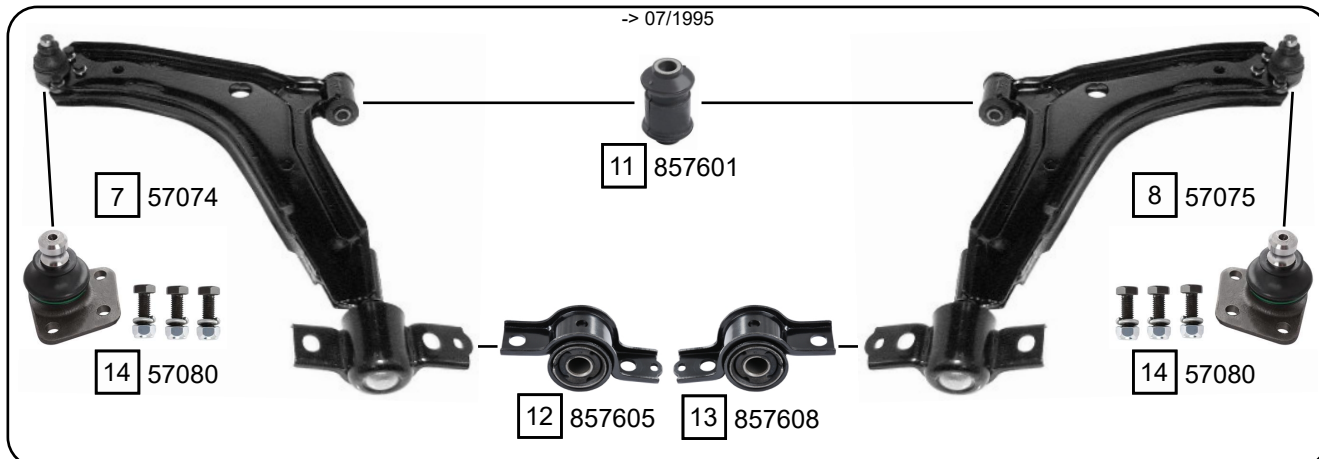

FELICIA (6U1)
COMBI (6U5)
PICK UP (6U6,6U7,6UF)

10/1994 - 06/2001
07/1995 - 06/2001
10/1995 - 04/2002

Ref.	Sidem Ref.	Description	OE-number	Measures	Ref.	Sidem Ref.	Description	OE-number	Measures
1	303.135	steering rack gaiter	6N0 422 831	D:42 d:11 L:208	8	57075	TCA right wbj	6U0 407 152 B	c:17
2	57039	tie rod end	6U0 422 811	c:12.6 th:FM12x1R	9	57078	TCA left wbj	6U0 407 151 A	c:17
3	57010	axial joint	6U0 422 807	th:MM14X1.5R L:324	10	57079	TCA right wbj	6U0 407 152 A	c:17
4	303.031	steering rack gaiter	114 509 822	D:42 d:10 L:125	11	857601	silentblock for TCA	6U0 407 182	di:12.1 do:31.5
5	303.032	steering rack gaiter	114 509 823	D:26 d:10 L:165	12	857605	silentblock for TCA	6U6 407 359 A	di:18.1
6	57011	axial joint	007 350 278 N	th:FM14x1.5R L:360	13	857608	silentblock for TCA	6U6 407 360 A	di:18.1
7	57074	TCA left wbj	6U0 407 151 B	c:17	14	57080	ball joint	6U0 407 365	c:17