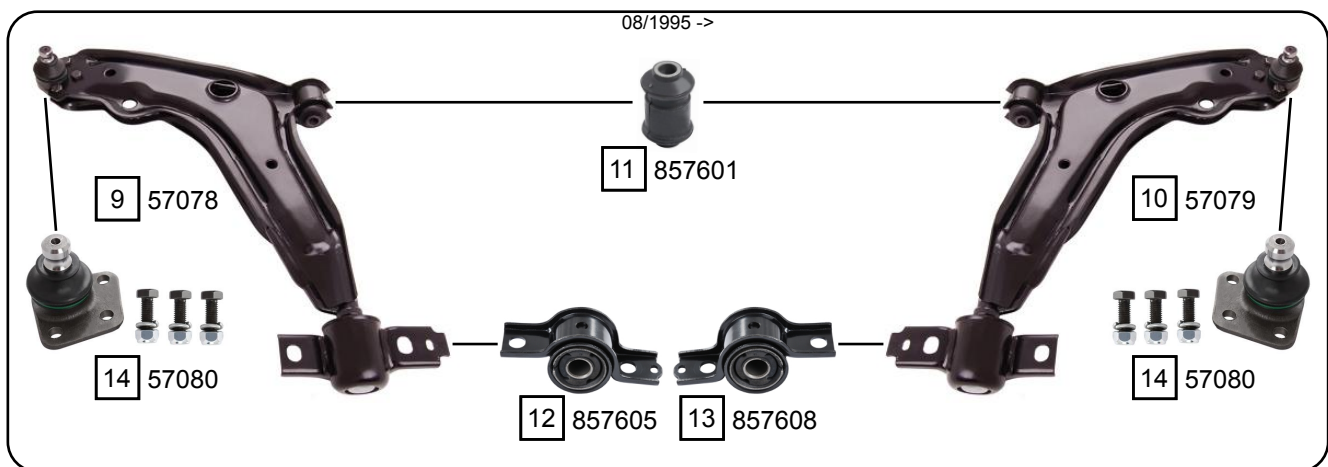

FELICIA (6U1)
COMBI (6U5)
PICK UP (6U6,6U7,6UF)

10/1994 - 06/2001
07/1995 - 06/2001
10/1995 - 04/2002

Ref.	Sidem Ref.	Description	OE-number	Measures	Ref.	Sidem Ref.	Description	OE-number	Measures
1	303.135	steering rack gaiter	6N0 422 831	D:42 d:11 L:208	8	57075	TCA right wbj	6U0 407 152 B	c:17
2	57039	tie rod end	6U0 422 811	c:12.6 th:FM12x1R	9	57078	TCA left wbj	6U0 407 151 A	c:17
3	57010	axial joint	6U0 422 807	th:MM14X1.5R L:324	10	57079	TCA right wbj	6U0 407 152 A	c:17
4	303.031	steering rack gaiter	114 509 822	D:42 d:10 L:125	11	857601	silentblock for TCA	6U0 407 182	di:12.1 do:31.5
5	303.032	steering rack gaiter	114 509 823	D:26 d:10 L:165	12	857605	silentblock for TCA	6U6 407 359 A	di:18.1
6	57011	axial joint	007 350 278 N	th:FM14x1.5R L:360	13	857608	silentblock for TCA	6U6 407 360 A	di:18.1
7	57074	TCA left wbj	6U0 407 151 B	c:17	14	57080	ball joint	6U0 407 365	c:17