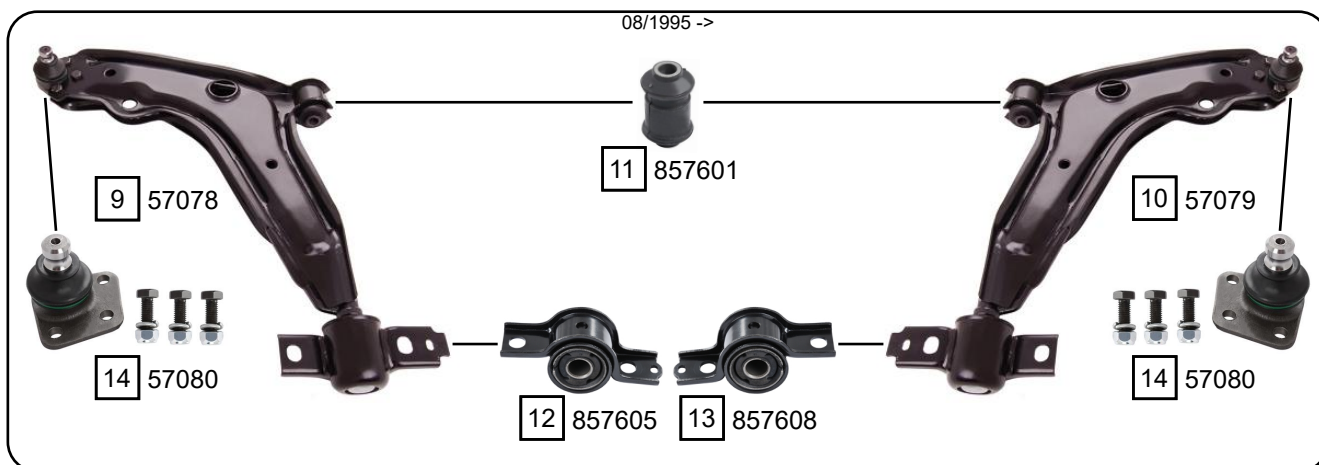

FELICIA (6U1)
COMBI (6U5)
PICK UP (6U6,6U7,6UF)

10/1994 - 06/2001
07/1995 - 06/2001
10/1995 - 04/2002

Ref.	Sidem Ref.	Description	OE-number	Measures	Ref.	Sidem Ref.	Description	OE-number	Measures
1	303.135	steering rack gaiter	6N0 422 831	D:42 d:11 L:208	8	57075	TCA right wbj	6U0 407 152 B	c:17
2	57039	tie rod end	6U0 422 811	c:12.6 th:FM12x1R	9	57078	TCA left wbj	6U0 407 151 A	c:17
3	57010	axial joint	6U0 422 807	th:MM14X1.5R L:324	10	57079	TCA right wbj	6U0 407 152 A	c:17
4	303.031	steering rack gaiter	114 509 822	D:42 d:10 L:125	11	857601	silentblock for TCA	6U0 407 182	di:12.1 do:31.5
5	303.032	steering rack gaiter	114 509 823	D:26 d:10 L:165	12	857605	silentblock for TCA	6U6 407 359 A	di:18.1
6	57011	axial joint	007 350 278 N	th:FM14x1.5R L:360	13	857608	silentblock for TCA	6U6 407 360 A	di:18.1
7	57074	TCA left wbj	6U0 407 151 B	c:17	14	57080	ball joint	6U0 407 365	c:17