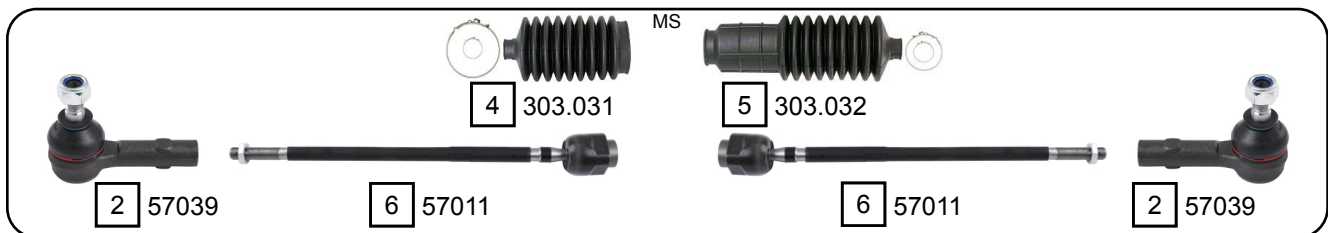

FELICIA (6U1)
COMBI (6U5)
PICK UP (6U6,6U7,6UF)

10/1994 - 06/2001
07/1995 - 06/2001
10/1995 - 04/2002

Ref.	Sidem Ref.	Description	OE-number	Measures	Ref.	Sidem Ref.	Description	OE-number	Measures
1	303.135	steering rack gaiter	6N0 422 831	D:42 d:11 L:208	8	57075	TCA right wbj	6U0 407 152 B	c:17
2	57039	tie rod end	6U0 422 811	c:12.6 th:FM12x1R	9	57078	TCA left wbj	6U0 407 151 A	c:17
3	57010	axial joint	6U0 422 807	th:MM14X1.5R L:324	10	57079	TCA right wbj	6U0 407 152 A	c:17
4	303.031	steering rack gaiter	114 509 822	D:42 d:10 L:125	11	857601	silentblock for TCA	6U0 407 182	di:12.1 do:31.5
5	303.032	steering rack gaiter	114 509 823	D:26 d:10 L:165	12	857605	silentblock for TCA	6U6 407 359 A	di:18.1
6	57011	axial joint	007 350 278 N	th:FM14x1.5R L:360	13	857608	silentblock for TCA	6U6 407 360 A	di:18.1
7	57074	TCA left wbj	6U0 407 151 B	c:17	14	57080	ball joint	6U0 407 365	c:17