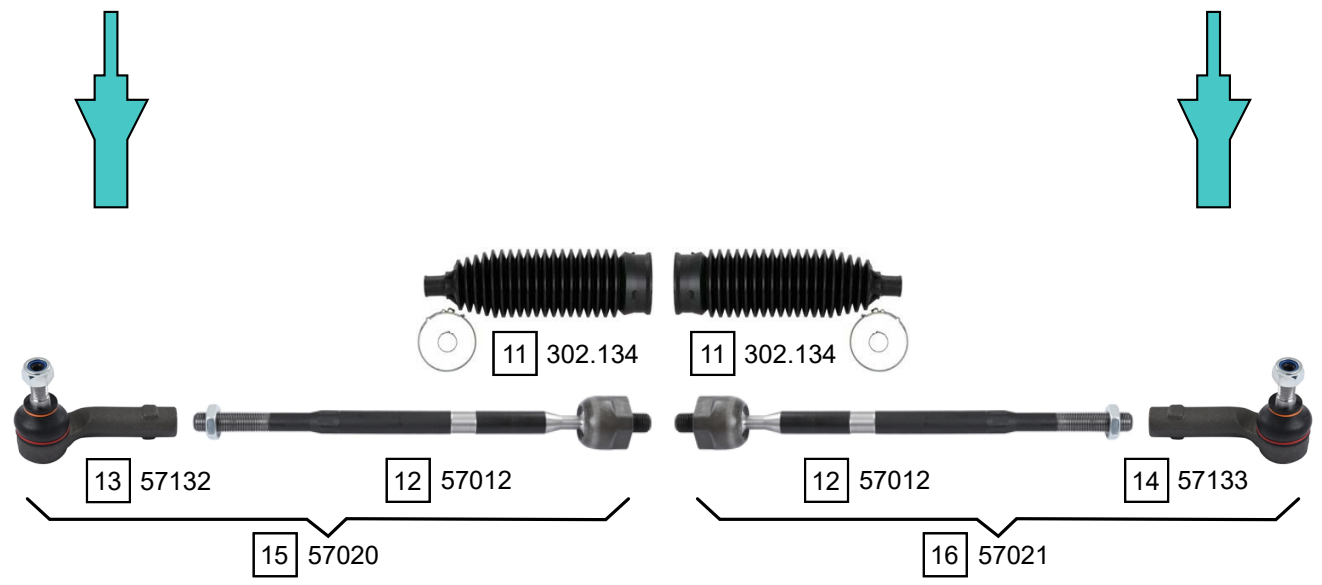

FABIA II (542,5J_)
FABIA II COMBI (545,5J_)

12/2006 - 12/2014
10/2007 - 12/2014

Ref.	Sidem Ref.	Description	OE-number	Measures	Ref.	Sidem Ref.	Description	OE-number	Measures
1	57060	stabiliser link	6R0 411 315	L:270	9	863417	bearing	1J0 412 249	di:14.3 do:45.3 L:13.4
2	837803	stabiliser mounting	6Q0 411 314 P	di:16	10	863420 KIT	strut mount kit	1J0 412 331 C S1	di:26 do:82 L:53
3	863806	stabiliser mounting	6Q0 411 314 Q	di:17	11	302.134	steering rack gaiter	6Q0 423 831 D	D:48 d:14 L:205
4	863808	stabiliser mounting	6Q0 411 314 R	di:18	12	57012	axial joint	Part of	th:MM14X1.5R L:297
5	863409	strut mount	6N0 412 331 E	di:14.3 do:66 L:49	13	57132	tie rod end left	6R0 423 811	c:13.4 th:FM14x1.5R
6	863416	bearing	1K0 412 249 B	di:68.5 do:112 L:25.5	14	57133	tie rod end right	6R0 423 812	c:13.4 th:FM14x1.5R
7	863410 KIT	strut mount kit	6N0 412 331 E S2	di:14.3	15	57020	tie rod left	6Q0 423 803 P	c:13.4
8	863402	strut mount	1J0 412 331 C	di:26 do:82 L:53	16	57021	tie rod right	6Q0 423 804 P	c:13.4