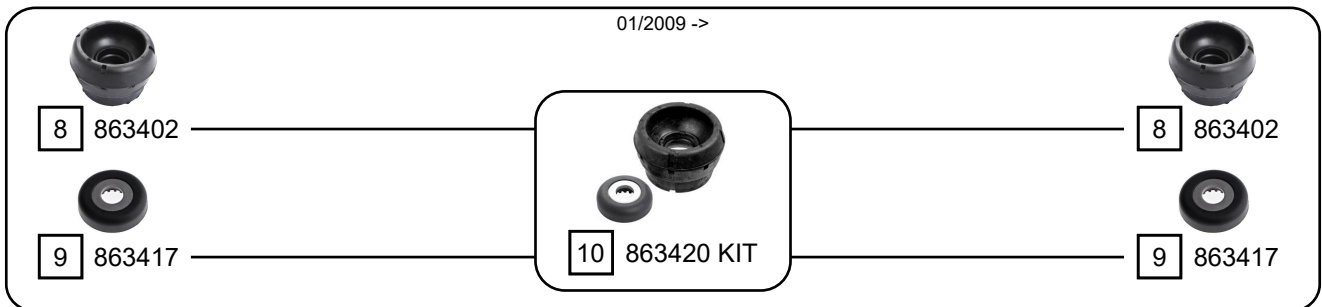

FABIA II (542,5J_)
FABIA II COMBI (545,5J_)

12/2006 - 12/2014
10/2007 - 12/2014

Ref.	Sidem Ref.	Description	OE-number	Measures	Ref.	Sidem Ref.	Description	OE-number	Measures
1	57060	stabiliser link	6R0 411 315	L:270	9	863417	bearing	1J0 412 249	di:14.3 do:45.3 L:13.4
2	837803	stabiliser mounting	6Q0 411 314 P	di:16	10	863420 KIT	strut mount kit	1J0 412 331 C S1	di:26 do:82 L:53
3	863806	stabiliser mounting	6Q0 411 314 Q	di:17	11	302.134	steering rack gaiter	6Q0 423 831 D	D:48 d:14 L:205
4	863808	stabiliser mounting	6Q0 411 314 R	di:18	12	57012	axial joint	Part of	th:MM14X1.5R L:297
5	863409	strut mount	6N0 412 331 E	di:14.3 do:66 L:49	13	57132	tie rod end left	6R0 423 811	c:13.4 th:FM14x1.5R
6	863416	bearing	1K0 412 249 B	di:68.5 do:112 L:25.5	14	57133	tie rod end right	6R0 423 812	c:13.4 th:FM14x1.5R
7	863410 KIT	strut mount kit	6N0 412 331 E S2	di:14.3	15	57020	tie rod left	6Q0 423 803 P	c:13.4
8	863402	strut mount	1J0 412 331 C	di:26 do:82 L:53	16	57021	tie rod right	6Q0 423 804 P	c:13.4