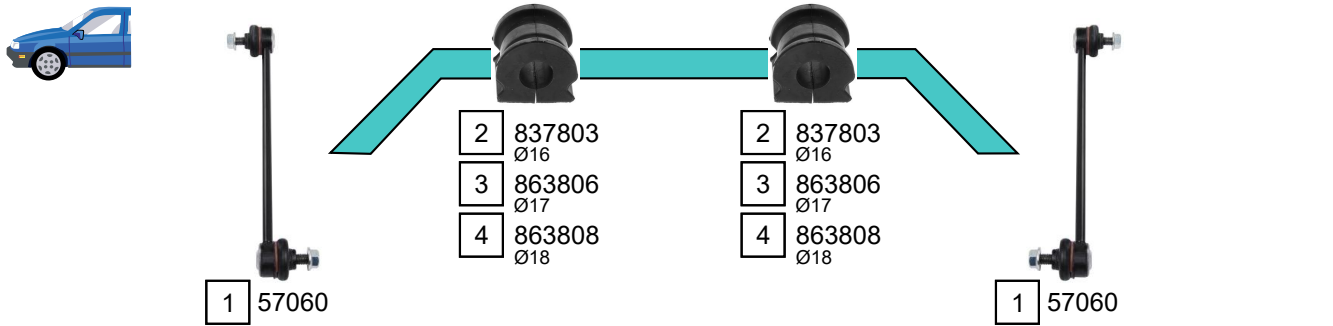

FABIA II (542,5J_)
FABIA II COMBI (545,5J_)

12/2006 - 12/2014
10/2007 - 12/2014

Ref.	Sidem Ref.	Description	OE-number	Measures	Ref.	Sidem Ref.	Description	OE-number	Measures
1	57060	stabiliser link	6R0 411 315	L:270	9	863417	bearing	1J0 412 249	di:14.3 do:45.3 L:13.4
2	837803	stabiliser mounting	6Q0 411 314 P	di:16	10	863420 KIT	strut mount kit	1J0 412 331 C S1	di:26 do:82 L:53
3	863806	stabiliser mounting	6Q0 411 314 Q	di:17	11	302.134	steering rack gaiter	6Q0 423 831 D	D:48 d:14 L:205
4	863808	stabiliser mounting	6Q0 411 314 R	di:18	12	57012	axial joint	Part of	th:MM14X1.5R L:297
5	863409	strut mount	6N0 412 331 E	di:14.3 do:66 L:49	13	57132	tie rod end left	6R0 423 811	c:13.4 th:FM14x1.5R
6	863416	bearing	1K0 412 249 B	di:68.5 do:112 L:25.5	14	57133	tie rod end right	6R0 423 812	c:13.4 th:FM14x1.5R
7	863410 KIT	strut mount kit	6N0 412 331 E S2	di:14.3	15	57020	tie rod left	6Q0 423 803 P	c:13.4
8	863402	strut mount	1J0 412 331 C	di:26 do:82 L:53	16	57021	tie rod right	6Q0 423 804 P	c:13.4