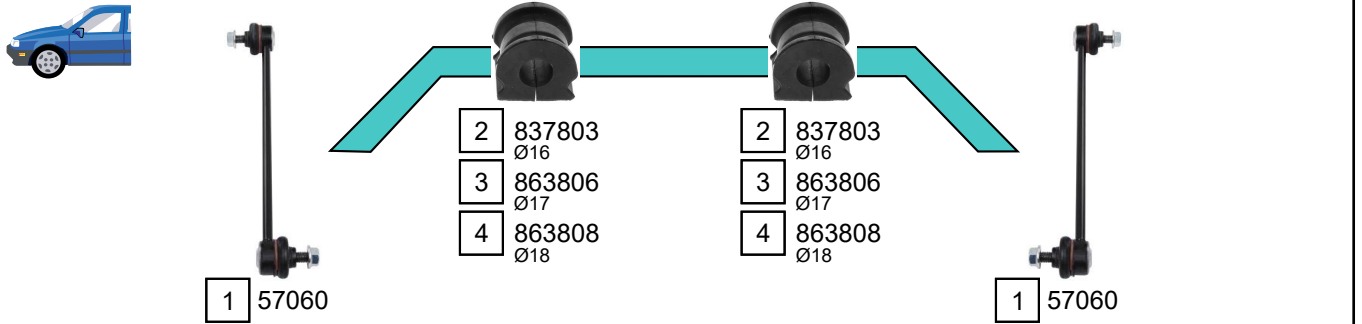

FABIA II (542,5J_)
FABIA II COMBI (545,5J_)

12/2006 - 12/2014
10/2007 - 12/2014

Ref.	Sidem Ref.	Description	OE-number	Measures	Ref.	Sidem Ref.	Description	OE-number	Measures
1	57060	stabiliser link	6R0 411 315	L:270	9	863417	bearing	1J0 412 249	di:14.3 do:45.3 L:13.4
2	837803	stabiliser mounting	6Q0 411 314 P	di:16	10	863420 KIT	strut mount kit	1J0 412 331 C S1	di:26 do:82 L:53
3	863806	stabiliser mounting	6Q0 411 314 Q	di:17	11	302.134	steering rack gaiter	6Q0 423 831 D	D:48 d:14 L:205
4	863808	stabiliser mounting	6Q0 411 314 R	di:18	12	57012	axial joint	Part of	th:MM14X1.5R L:297
5	863409	strut mount	6N0 412 331 E	di:14.3 do:66 L:49	13	57132	tie rod end left	6R0 423 811	c:13.4 th:FM14x1.5R
6	863416	bearing	1K0 412 249 B	di:68.5 do:112 L:25.5	14	57133	tie rod end right	6R0 423 812	c:13.4 th:FM14x1.5R
7	863410 KIT	strut mount kit	6N0 412 331 E S2	di:14	15	57020	tie rod left	6Q0 423 803 P	c:13.4
8	863402	strut mount	1J0 412 331 C	di:26 do:82 L:53	16	57021	tie rod right	6Q0 423 804 P	c:13.4