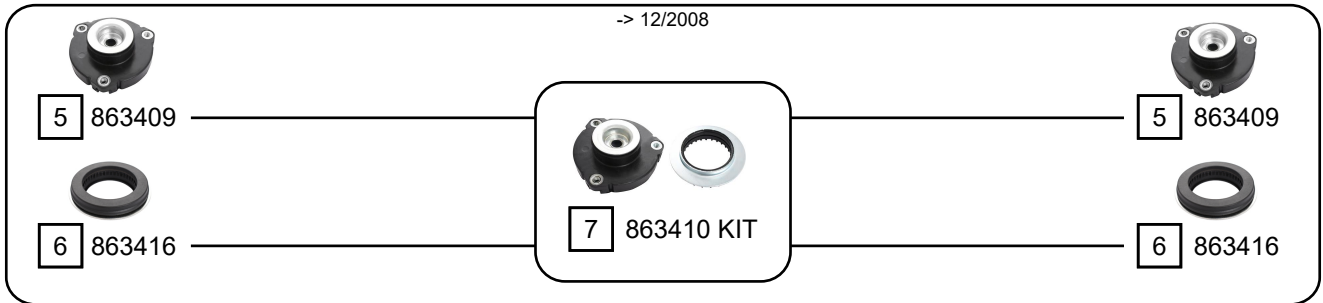

FABIA II (542,5J_)
FABIA II COMBI (545,5J_)

12/2006 - 12/2014
10/2007 - 12/2014

Ref.	Sidem Ref.	Description	OE-number	Measures	Ref.	Sidem Ref.	Description	OE-number	Measures
1	57060	stabiliser link	6R0 411 315	L:270	9	863417	bearing	1J0 412 249	di:14.3 do:45.3 L:13.4
2	837803	stabiliser mounting	6Q0 411 314 P	di:16	10	863420 KIT	strut mount kit	1J0 412 331 C S1	di:26 do:82 L:53
3	863806	stabiliser mounting	6Q0 411 314 Q	di:17	11	302.134	steering rack gaiter	6Q0 423 831 D	D:48 d:14 L:205
4	863808	stabiliser mounting	6Q0 411 314 R	di:18	12	57012	axial joint	Part of	th:MM14X1.5R L:297
5	863409	strut mount	6N0 412 331 E	di:14.3 do:66 L:49	13	57132	tie rod end left	6R0 423 811	c:13.4 th:FM14x1.5R
6	863416	bearing	1K0 412 249 B	di:68.5 do:112 L:25.5	14	57133	tie rod end right	6R0 423 812	c:13.4 th:FM14x1.5R
7	863410 KIT	strut mount kit	6N0 412 331 E S2	di:14	15	57020	tie rod left	6Q0 423 803 P	c:13.4
8	863402	strut mount	1J0 412 331 C	di:26 do:82 L:53	16	57021	tie rod right	6Q0 423 804 P	c:13.4