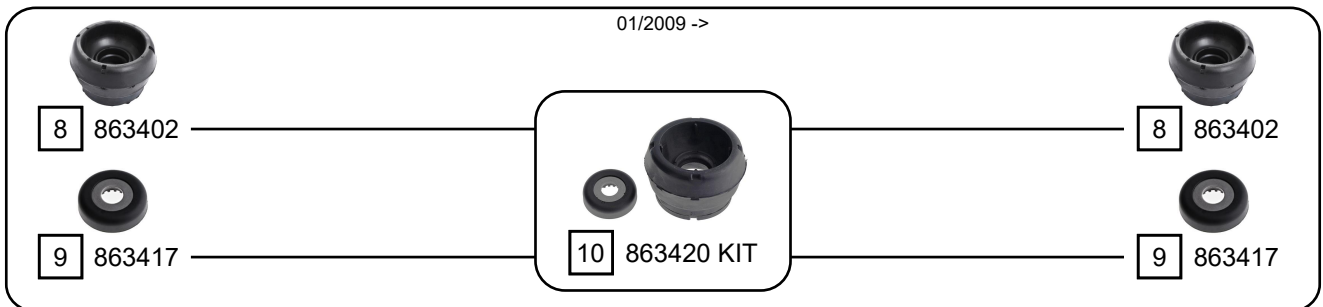

FABIA II (542,5J_)
FABIA II COMBI (545,5J_)

12/2006 - 12/2014
10/2007 - 12/2014

Ref.	Sidem Ref.	Description	OE-number	Measures	Ref.	Sidem Ref.	Description	OE-number	Measures
1	57060	stabiliser link	6R0 411 315	L:270	9	863417	bearing	1J0 412 249	di:14.3 do:45.3 L:13.4
2	837803	stabiliser mounting	6Q0 411 314 P	di:16	10	863420 KIT	strut mount kit	1J0 412 331 C S1	di:26 do:82 L:53
3	863806	stabiliser mounting	6Q0 411 314 Q	di:17	11	302.134	steering rack gaiter	6Q0 423 831 D	D:48 d:14 L:205
4	863808	stabiliser mounting	6Q0 411 314 R	di:18	12	57012	axial joint	Part of	th:MM14X1.5R L:297
5	863409	strut mount	6N0 412 331 E	di:14.3 do:66 L:49	13	57132	tie rod end left	6R0 423 811	c:13.4 th:FM14x1.5R
6	863416	bearing	1K0 412 249 B	di:68.5 do:112 L:25.5	14	57133	tie rod end right	6R0 423 812	c:13.4 th:FM14x1.5R
7	863410 KIT	strut mount kit	6N0 412 331 E S2	di:14	15	57020	tie rod left	6Q0 423 803 P	c:13.4
8	863402	strut mount	1J0 412 331 C	di:26 do:82 L:53	16	57021	tie rod right	6Q0 423 804 P	c:13.4