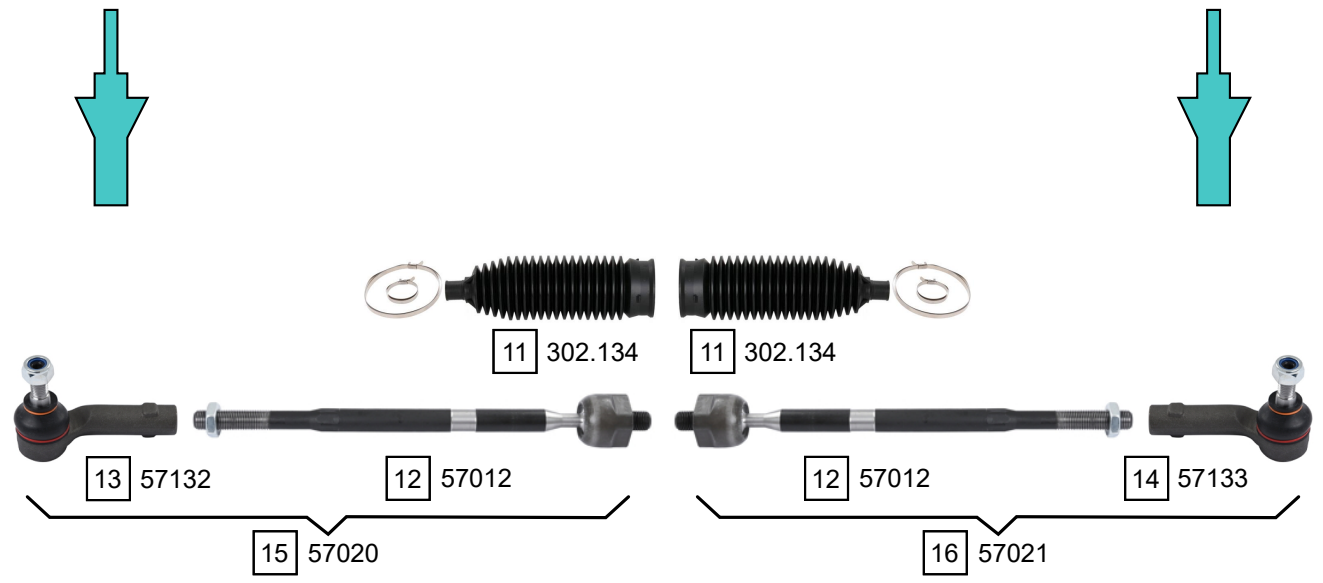

FABIA II (542,5J_)
FABIA II COMBI (545,5J_)

12/2006 - 12/2014
10/2007 - 12/2014

Ref.	Sidem Ref.	Description	OE-number	Measures	Ref.	Sidem Ref.	Description	OE-number	Measures
1	57060	stabiliser link	6R0 411 315	L:270	9	863417	bearing	1J0 412 249	di:14.3 do:45.3 L:13.4
2	837803	stabiliser mounting	6Q0 411 314 P	di:16	10	863420 KIT	strut mount kit	1J0 412 331 C S1	di:26 do:82 L:53
3	863806	stabiliser mounting	6Q0 411 314 Q	di:17	11	302.134	steering rack gaiter	6Q0 423 831 D	D:48 d:14 L:205
4	863808	stabiliser mounting	6Q0 411 314 R	di:18	12	57012	axial joint	Part of	th:MM14X1.5R L:297
5	863409	strut mount	6N0 412 331 E	di:14.3 do:66 L:49	13	57132	tie rod end left	6R0 423 811	c:13.4 th:FM14x1.5R
6	863416	bearing	1K0 412 249 B	di:68.5 do:112 L:25.5	14	57133	tie rod end right	6R0 423 812	c:13.4 th:FM14x1.5R
7	863410 KIT	strut mount kit	6N0 412 331 E S2	di:14	15	57020	tie rod left	6Q0 423 803 P	c:13.4
8	863402	strut mount	1J0 412 331 C	di:26 do:82 L:53	16	57021	tie rod right	6Q0 423 804 P	c:13.4