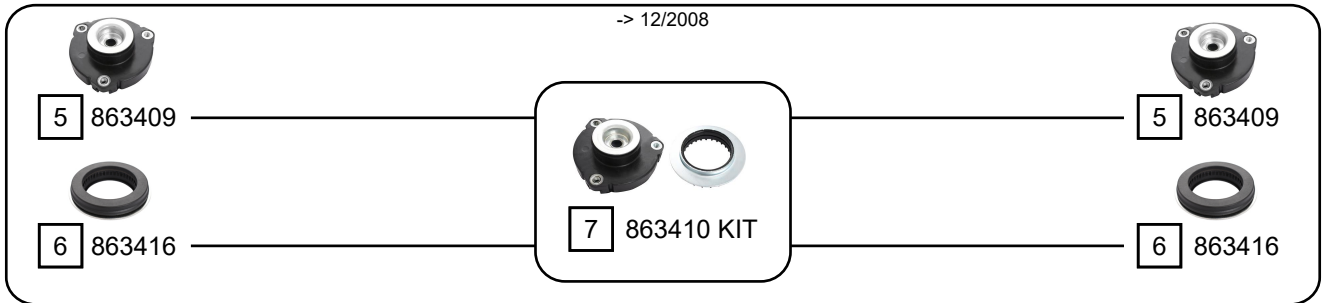

FABIA II (542,5J_)
FABIA II COMBI (545,5J_)

12/2006 - 12/2014
10/2007 - 12/2014

Ref.	Sidem Ref.	Description	OE-number	Measures	Ref.	Sidem Ref.	Description	OE-number	Measures
1	57060	stabiliser link	6R0 411 315	L:270	9	863417	bearing	1J0 412 249	di:14.3 do:45.3 L:13.4
2	837803	stabiliser mounting	6Q0 411 314 P	di:16	10	863420 KIT	strut mount kit	1J0 412 331 C S1	di:26 do:82 L:53
3	863806	stabiliser mounting	6Q0 411 314 Q	di:17	11	302.134	steering rack gaiter	6Q0 423 831 D	D:48 d:14 L:205
4	863808	stabiliser mounting	6Q0 411 314 R	di:18	12	57012	axial joint	Part of	th:MM14X1.5R L:297
5	863409	strut mount	6N0 412 331 E	di:14.3 do:66 L:49	13	57132	tie rod end left	6R0 423 811	c:13.4 th:FM14x1.5R
6	863416	bearing	1K0 412 249 B	di:68.5 do:112 L:25.5	14	57133	tie rod end right	6R0 423 812	c:13.4 th:FM14x1.5R
7	863410 KIT	strut mount kit	6N0 412 331 E S2	di:14.3	15	57020	tie rod left	6Q0 423 803 P	c:13.4
8	863402	strut mount	1J0 412 331 C	di:26 do:82 L:53	16	57021	tie rod right	6Q0 423 804 P	c:13.4