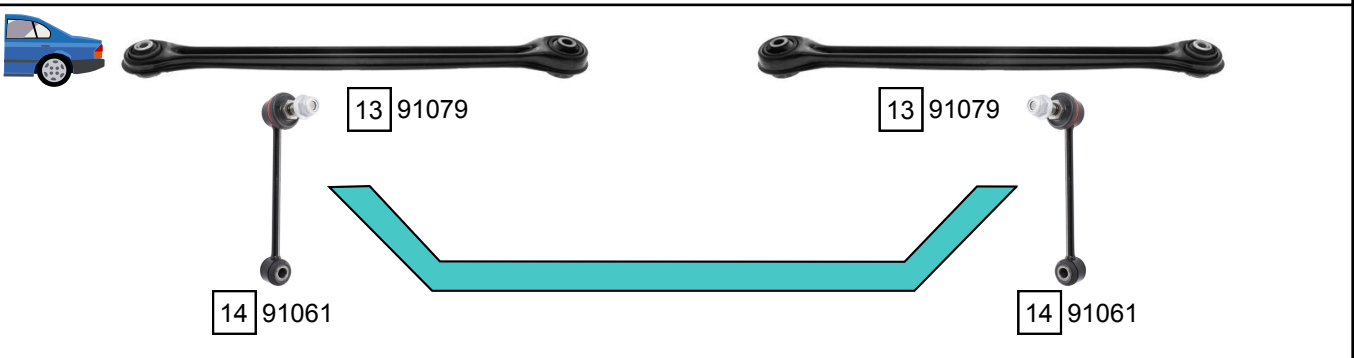

SMART CABRIO - CITY COUPE - FORTWO

CITY COUPE (450, S1C_)
CABRIO (450, S10L_)
FORTWO (450)

07/1998 - 01/2004
03/2000 - 01/2004
01/2004 - 01/2007

Ref.	Sidem Ref.	Description	OE-number	Measures	Ref.	Sidem Ref.	Description	OE-number	Measures
1	91060	stabiliser link	5102V005000000	L:93	8	91010	axial joint	Part of	th:MM14x1.5R L:355
2	871406	strut mount	451 322 00 28	di:22 do:82.2 L:34.5	9	91034	tie rod end	4887V006000000	c:12.6 th:FM14x1.5R
3	863417	bearing	450 330 00 51	di:14.3 do:45.3 L:13.4	10	91078	TCA wobj	07001V006000000	c:12.5
4	871407 KIT	strut mount kit	451 322 00 28 S1	di:22 do:82.2 L:35.2	11	891611	silentblock for TCA	450 333 00 14	di:12.1 do:39.2
5	371.035	steering rack gaiter	451 460 00 96	D:49 d:13 L:215	12	91083	ball joint	14224V001000000	c:13
6	91016	axial joint	Part of	th:MM14x1.5R L:356	13	91079	TCA	1765V005000000	L:509.5
7	371.037	steering rack gaiter	1250V002000000	D:50 d:12.5 L:191	14	91061	stabiliser link rear axle	1802V004000000	L:149