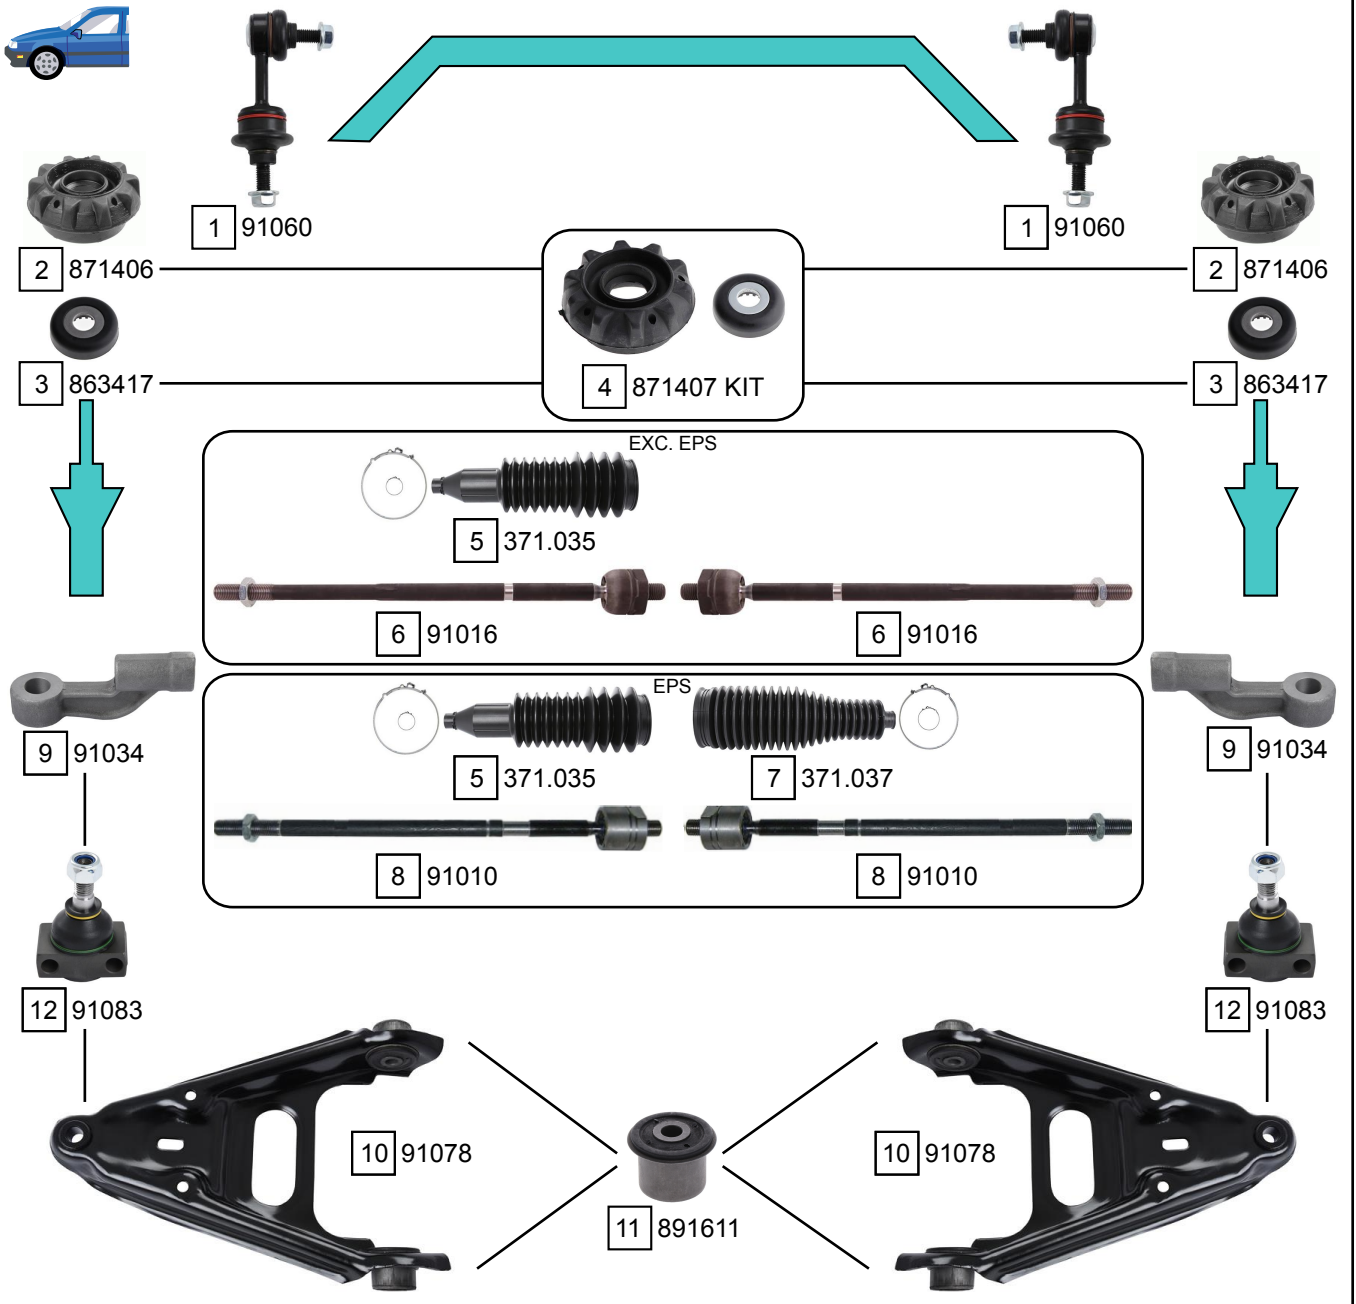

SMART CABRIO - CITY COUPE - FORTWO

CITY COUPE (450, S1C_)
CABRIO (450, S10L_)
FORTWO (450)

07/1998 - 01/2004
03/2000 - 01/2004
01/2004 - 01/2007

Ref.	Sidem Ref.	Description	OE-number	Measures	Ref.	Sidem Ref.	Description	OE-number	Measures
1	91060	stabiliser link	5102V005000000	L:93	8	91010	axial joint	Part of	th:MM14x1.5R L:355
2	871406	strut mount	451 322 00 28	di:22 do:82.2 L:34.5	9	91034	tie rod end	4887V006000000	c:12.6 th:FM14x1.5R
3	863417	bearing	450 330 00 51	di:14.3 do:45.3 L:13.4	10	91078	TCA wobj	07001V006000000	c:12.5
4	871407 KIT	strut mount kit	451 322 00 28 S1	di:22 do:82.2 L:35.2	11	891611	silentblock for TCA	450 333 00 14	di:12.1 do:39.2
5	371.035	steering rack gaiter	451 460 00 96	D:49 d:13 L:215	12	91083	ball joint	14224V001000000	c:13
6	91016	axial joint	Part of	th:MM14x1.5R L:356	13	91079	TCA	1765V005000000	L:509.5
7	371.037	steering rack gaiter	1250V002000000	D:50 d:12.5 L:191	14	91061	stabiliser link rear axle	1802V004000000	L:149