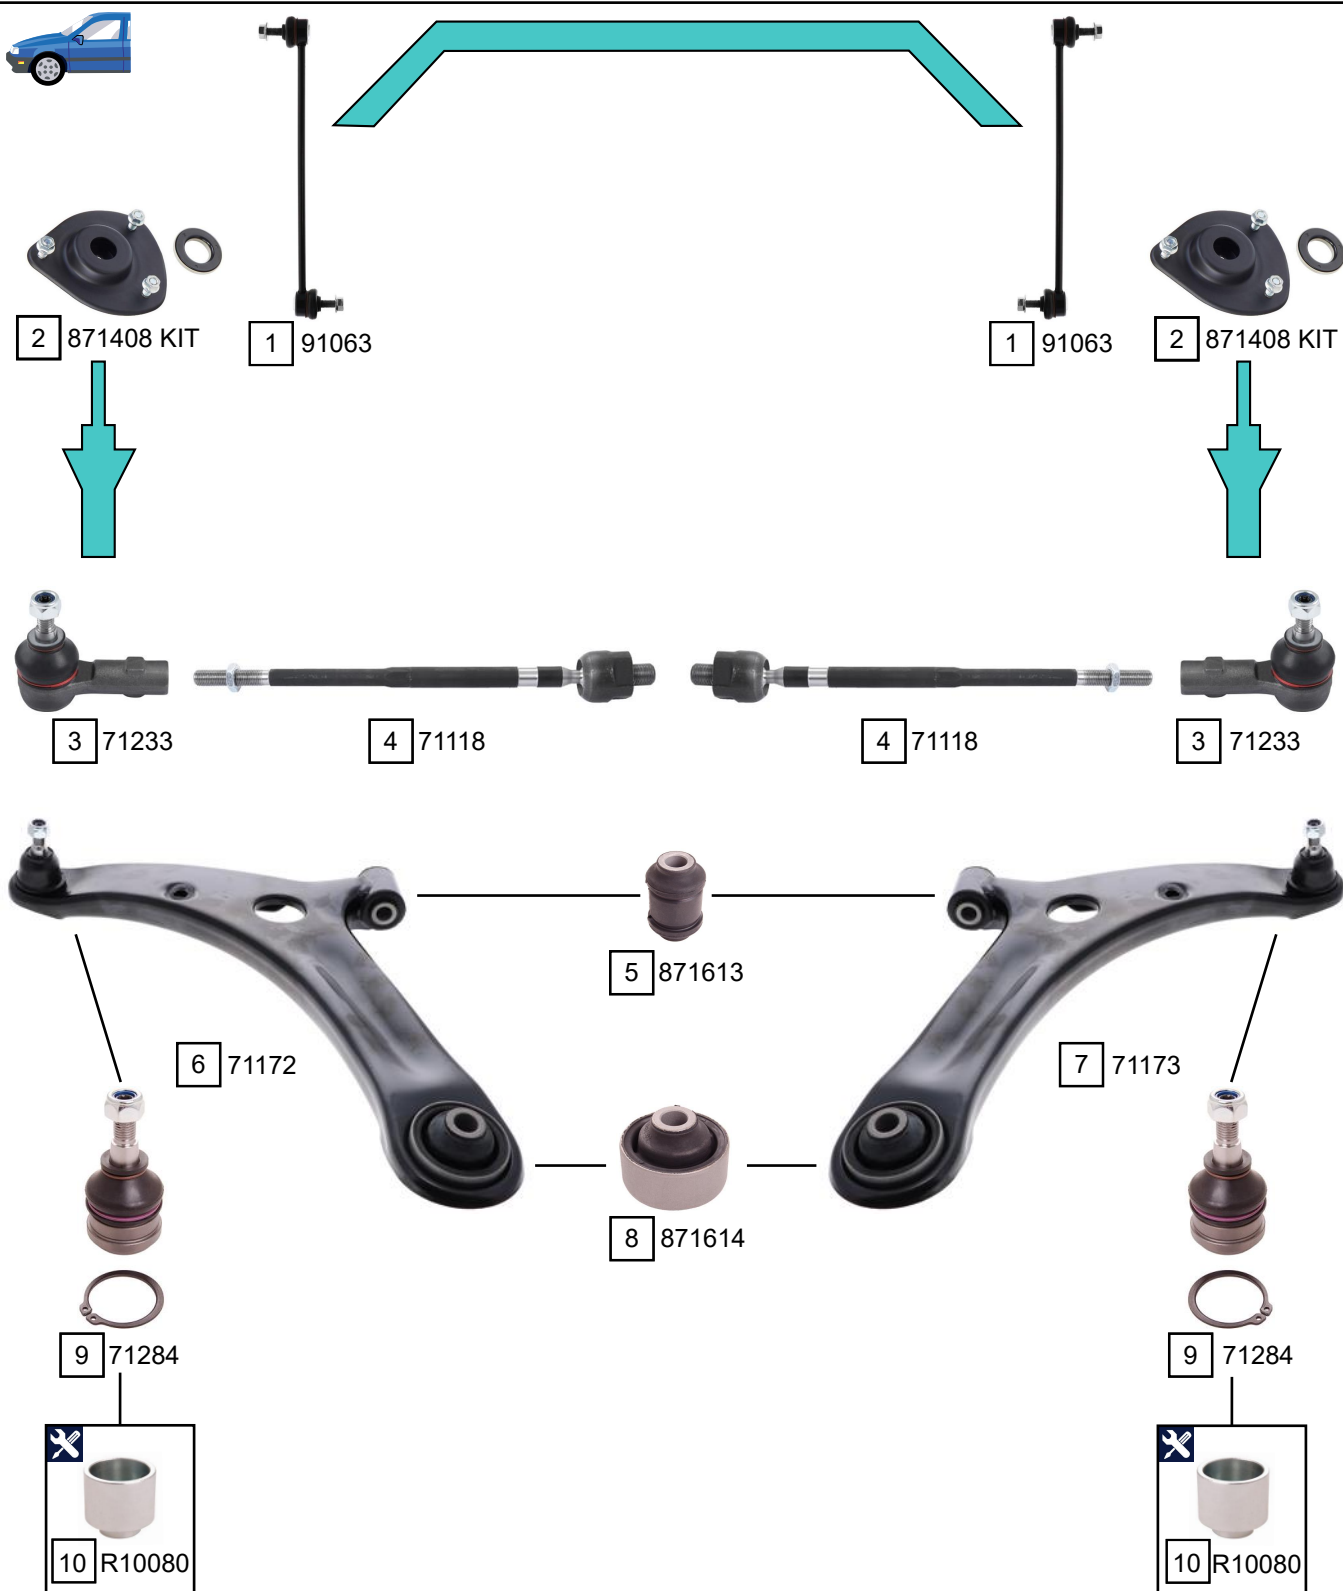

FORFOUR (454)

01/2004 - 06/2006

Ref.	Sidem Ref.	Description	OE-number	Measures	Ref.	Sidem Ref.	Description	OE-number	Measures
1	91063	stabiliser link	454 320 00 10	L:325	6	71172	TCA left wbj	454 330 07 07	c:14.6
2	871408 KIT	strut mount kit	454 321 04 35 S1	di:12.5	7	71173	TCA right wbj	454 330 08 07	c:14.6
3	71233	tie rod end	454 460 02 05	c:12.3 th:FM12X1.25R	8	871614	silentblock for TCA	Part of	di:14.3 do:60.3
4	71118	axial joint	Part of	th:MM16X1R L:310	9	71284	ball joint	Part of	c:14.6 do:40
5	871613	silentblock for TCA	Part of	di:14.3 do:36.3	10	R10080	mounting tool ring ø48 ø40	TOOL	di:40 do:48