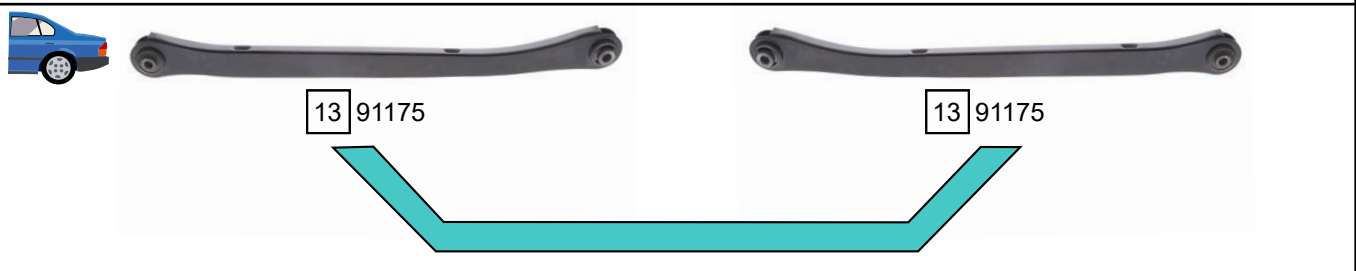

FORTWO COUPE - CABRIO (451)

01/2007 ->

Ref.	Sidem Ref.	Description	OE-number	Measures	Ref.	Sidem Ref.	Description	OE-number	Measures
1	871816	stabiliser mounting	451 323 01 85	di:18.5	8	91013	axial joint	Part of	th:MM14X1.5R L:378
2	91066	stabiliser link	451 320 01 89	L:227	9	91174	TCA wbj	451 330 00 10	c:13.1
3	871406	strut mount	451 322 00 28	di:22 do:82.2 L:34.5	10	891615	silentblock for TCA	Part of	di:12.2 do:39.5
4	863417	bearing	450 330 00 51	di:14.3 do:45.3 L:13.4	11	91084	ball joint	Part of	c:12.9 do:36.7
5	871407 KIT	strut mount kit	451 322 00 28 S1	di:22 do:82 L:35	12	R10079	mounting tool ring ø46 ø38	TOOL	di:38 do:46
6	371.035	steering rack gaiter	451 460 00 96	D:49 d:13 L:215	13	91175	TCA	451 350 01 29	L:561
7	9930	tie rod end	451 338 01 37	c:10.7 th:FM12x1.5R					