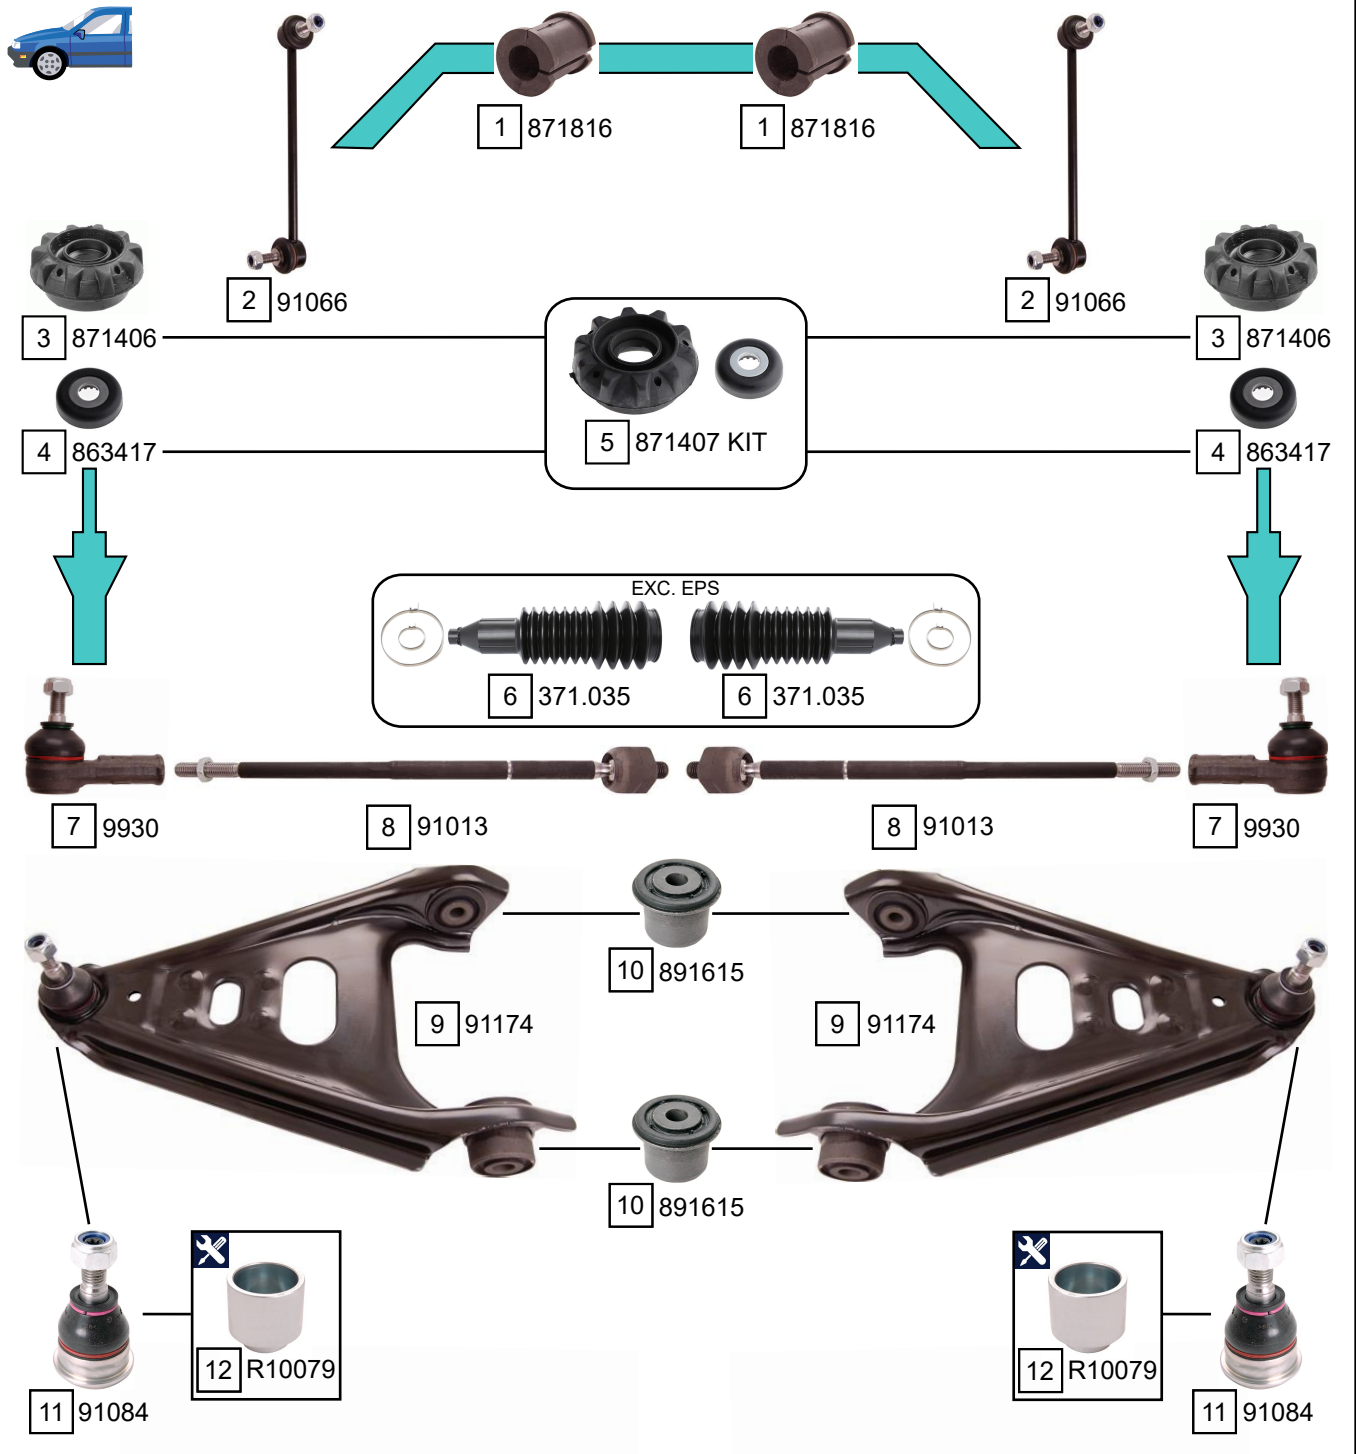

FORTWO COUPE - CABRIO (451)

01/2007 ->

Ref.	Sidem Ref.	Description	OE-number	Measures	Ref.	Sidem Ref.	Description	OE-number	Measures
1	871816	stabiliser mounting	451 323 01 85	di:18.5	8	91013	axial joint	Part of	th:MM14X1.5R L:378
2	91066	stabiliser link	451 320 01 89	L:227	9	91174	TCA wbj	451 330 00 10	c:13.1
3	871406	strut mount	451 322 00 28	di:22 do:82.2 L:34.5	10	891615	silentblock for TCA	Part of	di:12.2 do:39.5
4	863417	bearing	450 330 00 51	di:14.3 do:45.3 L:13.4	11	91084	ball joint	Part of	c:12.9 do:36.7
5	871407 KIT	strut mount kit	451 322 00 28 S1	di:22 do:82 L:35	12	R10079	mounting tool ring ø46 ø38	TOOL	di:38 do:46
6	371.035	steering rack gaiter	451 460 00 96	D:49 d:13 L:215	13	91175	TCA	451 350 01 29	L:561
7	9930	tie rod end	451 338 01 37	c:10.7 th:FM12x1.5R					