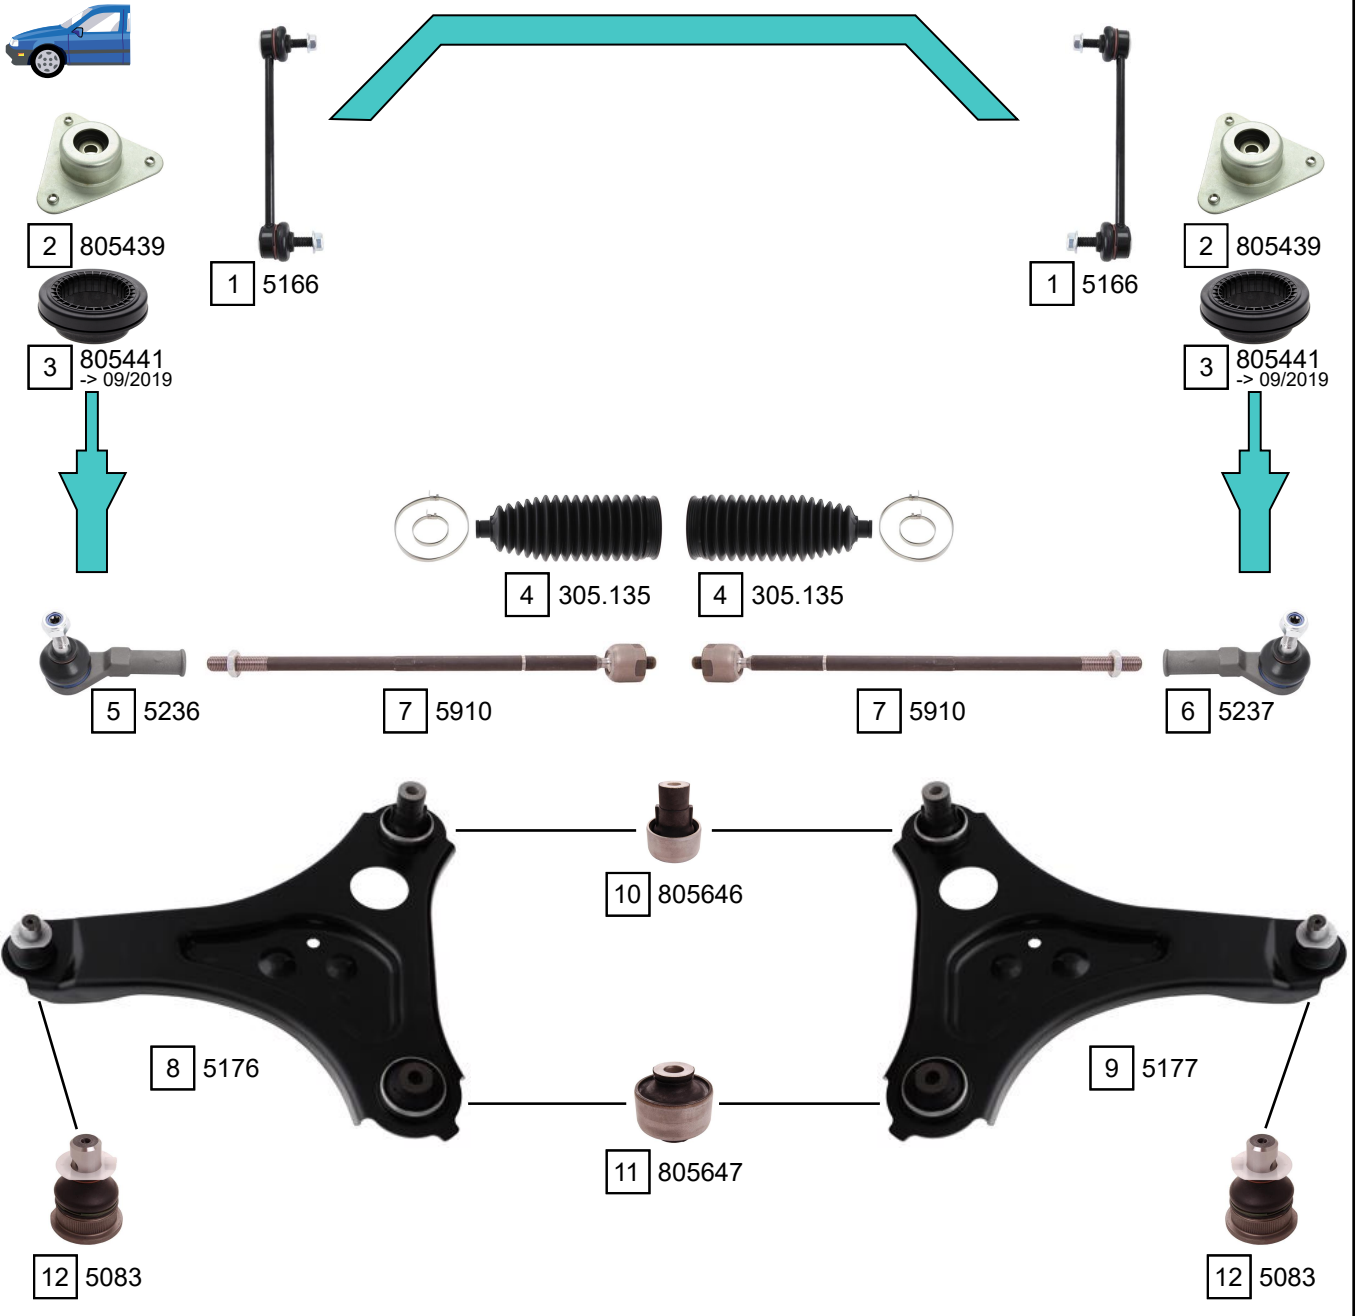

SMART FORTWO

FORTWO COUPE (453)
FORTWO CABRIO (453)

07/2014 ->
07/2015 ->

Ref.	Sidem Ref.	Description	OE-number	Measures	Ref.	Sidem Ref.	Description	OE-number	Measures
1	5166	stabiliser link	453 320 00 89	L:202	8	5176	TCA left wbj	453 330 29 00	c:18
2	805439	strut mount	453 320 01 73	di:13.2 do:62 L:36	9	5177	TCA right wbj	453 330 30 00	c:18
3	805441	bearing	453 321 00 84	di:62 do:106.5 L:38.5	10	805646	silentblock for TCA	Part of	di:12.1 do:55
4	305.135	steering rack gaiter	48 20 308 65R	D:51.5 d:12 L:173	11	805647	silentblock for TCA	Part of	di:12.2 do:55
5	5236	tie rod end left	453 330 71 00	c:12 th:FM14X1.5R	12	5083	ball joint	Part of	c:18 do:38.4
6	5237	tie rod end right	453 330 70 00	c:12 th:FM14X1.5R	13	5175	track rod	453 350 67 00	L:610
7	5910	axial joint	Part of	th:MM12X1R L:393					