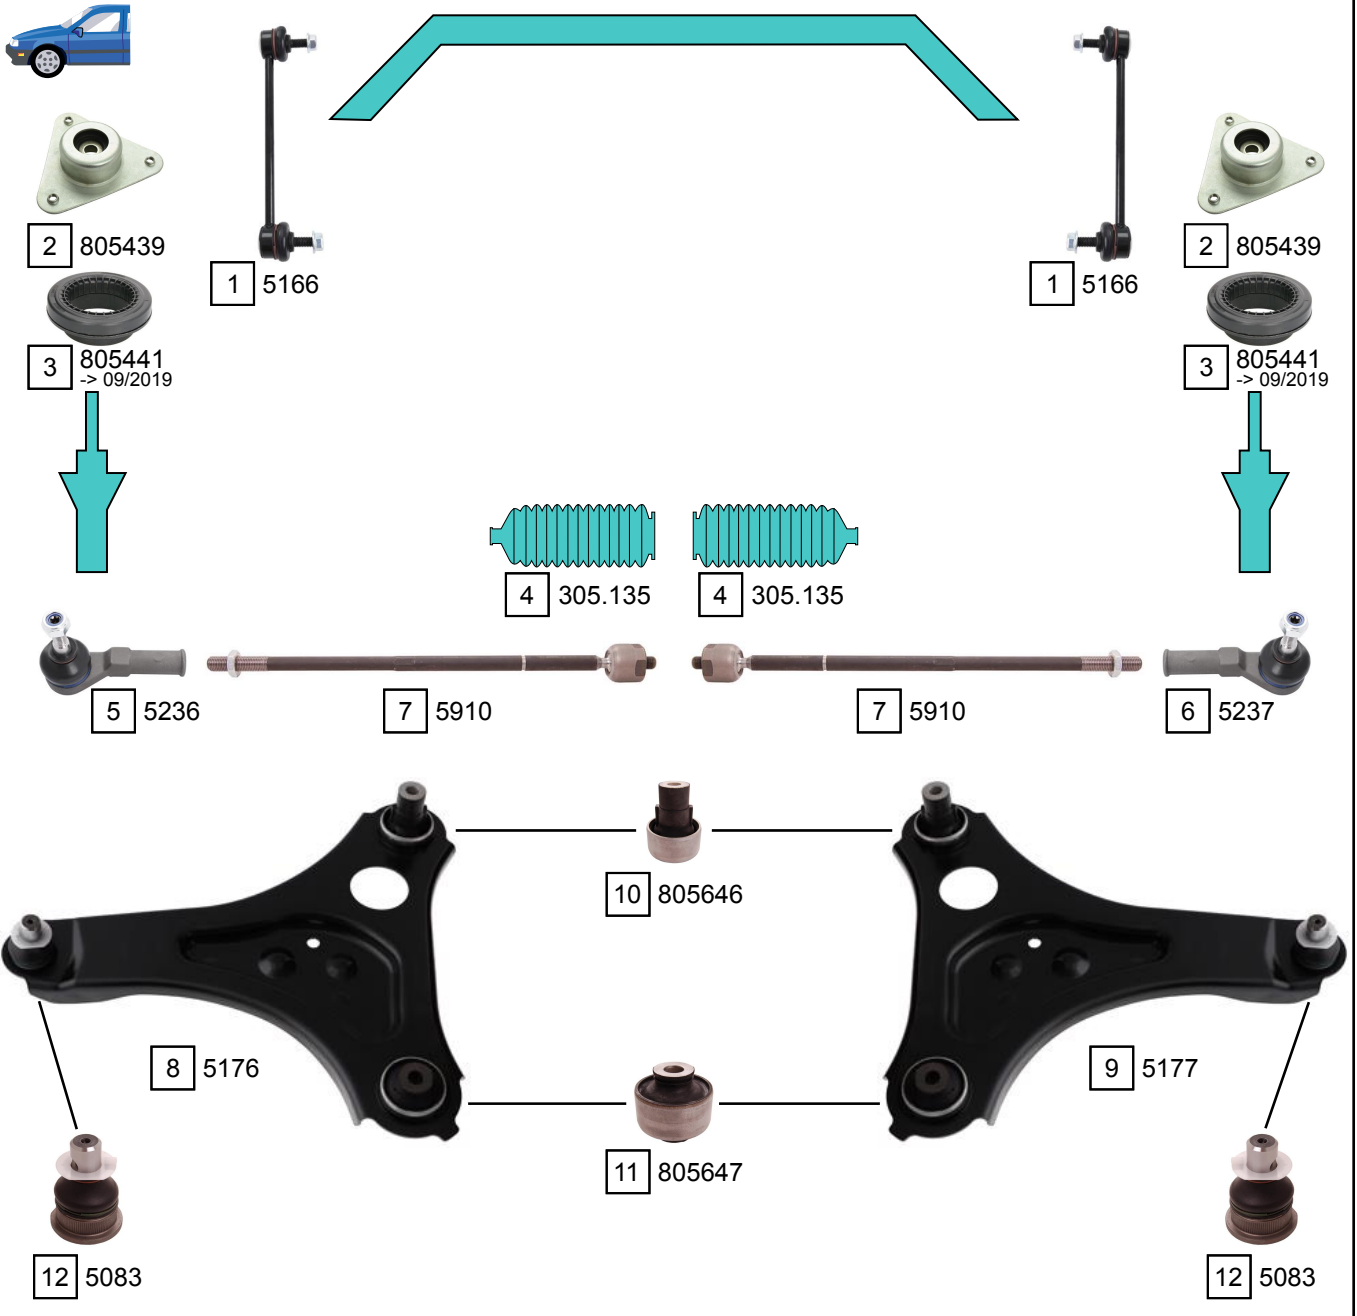

SMART FORTWO

FORTWO COUPE (453)
FORTWO CABRIO (453)

07/2014 ->
07/2015 ->

Ref.	Sidem Ref.	Description	OE-number	Measures	Ref.	Sidem Ref.	Description	OE-number	Measures
1	5166	stabiliser link	453 320 00 89	L:202	8	5176	TCA left wbj	453 330 29 00	c:18
2	805439	strut mount	453 320 01 73	di:13.2 do:62 L:36	9	5177	TCA right wbj	453 330 30 00	c:18
3	805441	bearing	453 321 00 84	di:62 do:106.5 L:38.5	10	805646	silentblock for TCA	Part of	di:12.1 do:55
4	305.135	steering rack gaiter	48 20 308 65R	D:51.5 d:12 L:173	11	805647	silentblock for TCA	Part of	di:12.2 do:55
5	5236	tie rod end left	453 330 71 00	c:12 th:FM14X1.5R	12	5083	ball joint	Part of	c:18 do:38.4
6	5237	tie rod end right	453 330 70 00	c:12 th:FM14X1.5R	13	5175	track rod	453 350 67 00	L:610
7	5910	axial joint	Part of	th:MM12X1R L:393					