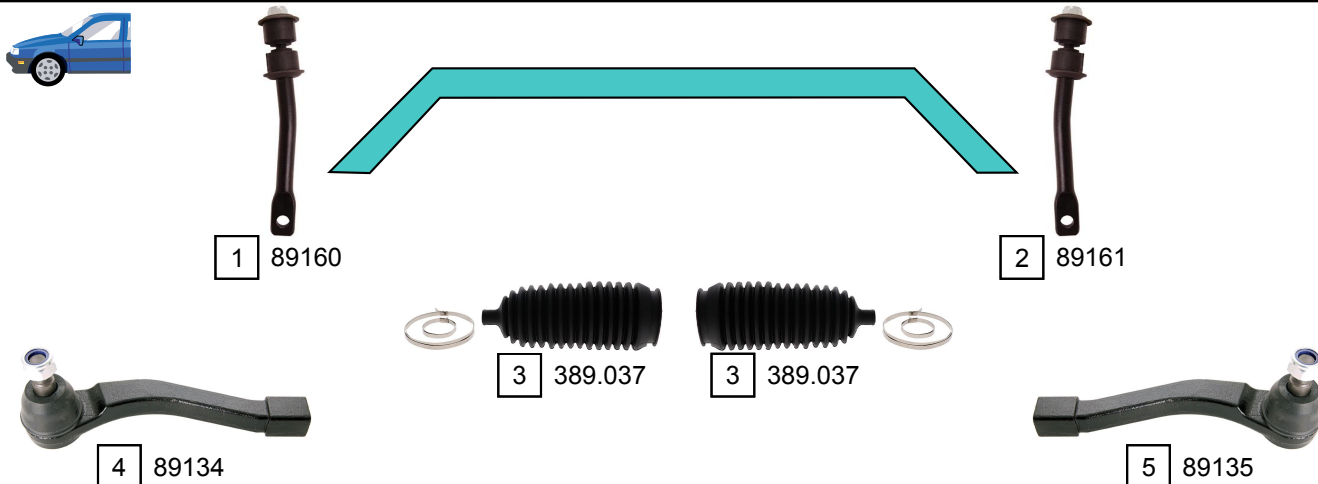

KYRON

05/2005 ->

Ref.	Sidem Ref.	Description	OE-number	Measures	Ref.	Sidem Ref.	Description	OE-number	Measures
1	89160	stabiliser link left	4475109000	L:205	7	89173	TCA right wbj	4440209011	c:17.6
2	89161	stabiliser link right	4475209000	L:205	8	889617	silentblock for TCA	4441209000	di:12.3 do:40.4
3	389.037	steering rack gaiter	466KT08000	D:54 d:12.5 L:195	9	89274	TCA left wobj	4450109004	
4	89134	tie rod end left	4666009002	c:16 th:FM16X1.5R	10	89275	TCA right wobj	4450209004	
5	89135	tie rod end right	4666009011	c:16 th:FM16X1.5R	11	89088	ball joint	4454109005	c:17.4
6	89172	TCA left wbj	4440109011	c:17.6					