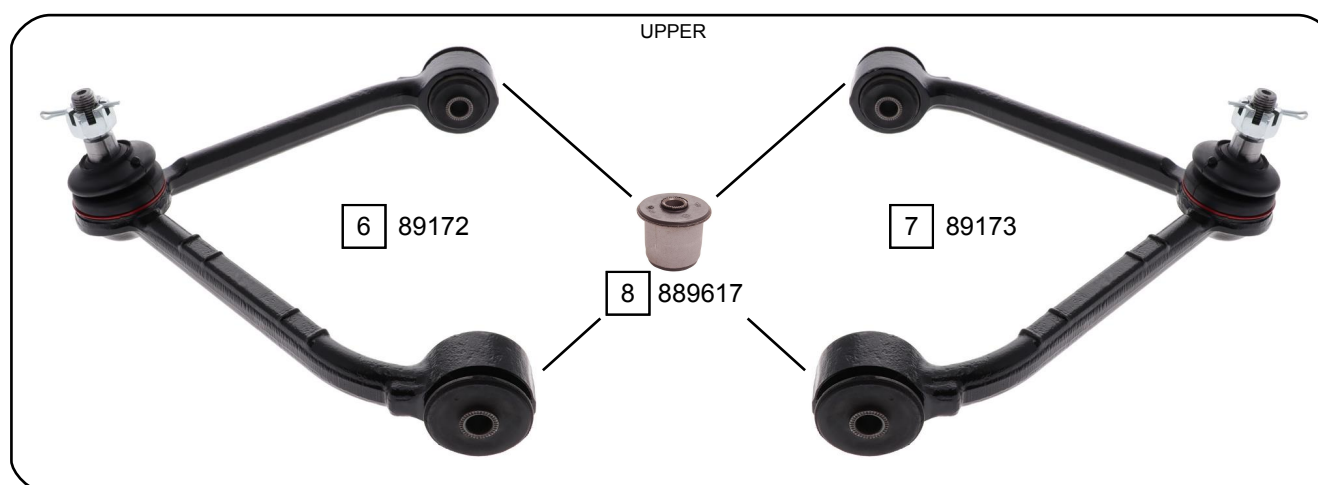

KYRON

05/2005 ->

Ref.	Sidem Ref.	Description	OE-number	Measures	Ref.	Sidem Ref.	Description	OE-number	Measures
1	89160	stabiliser link left	4475109000	L:205	7	89173	TCA right wbj	4440209011	c:17.6
2	89161	stabiliser link right	4475209000	L:205	8	889617	silentblock for TCA	4441209000	di:12.3 do:40.4
3	389.037	steering rack gaiter	466KT08000	D:54 d:12.5 L:195	9	89274	TCA left wobj	4450109004	
4	89134	tie rod end left	4666009002	c:16 th:FM16X1.5R	10	89275	TCA right wobj	4450209004	
5	89135	tie rod end right	4666009011	c:16 th:FM16X1.5R	11	89088	ball joint	4454109005	c:17.4
6	89172	TCA left wbj	4440109011	c:17.6					