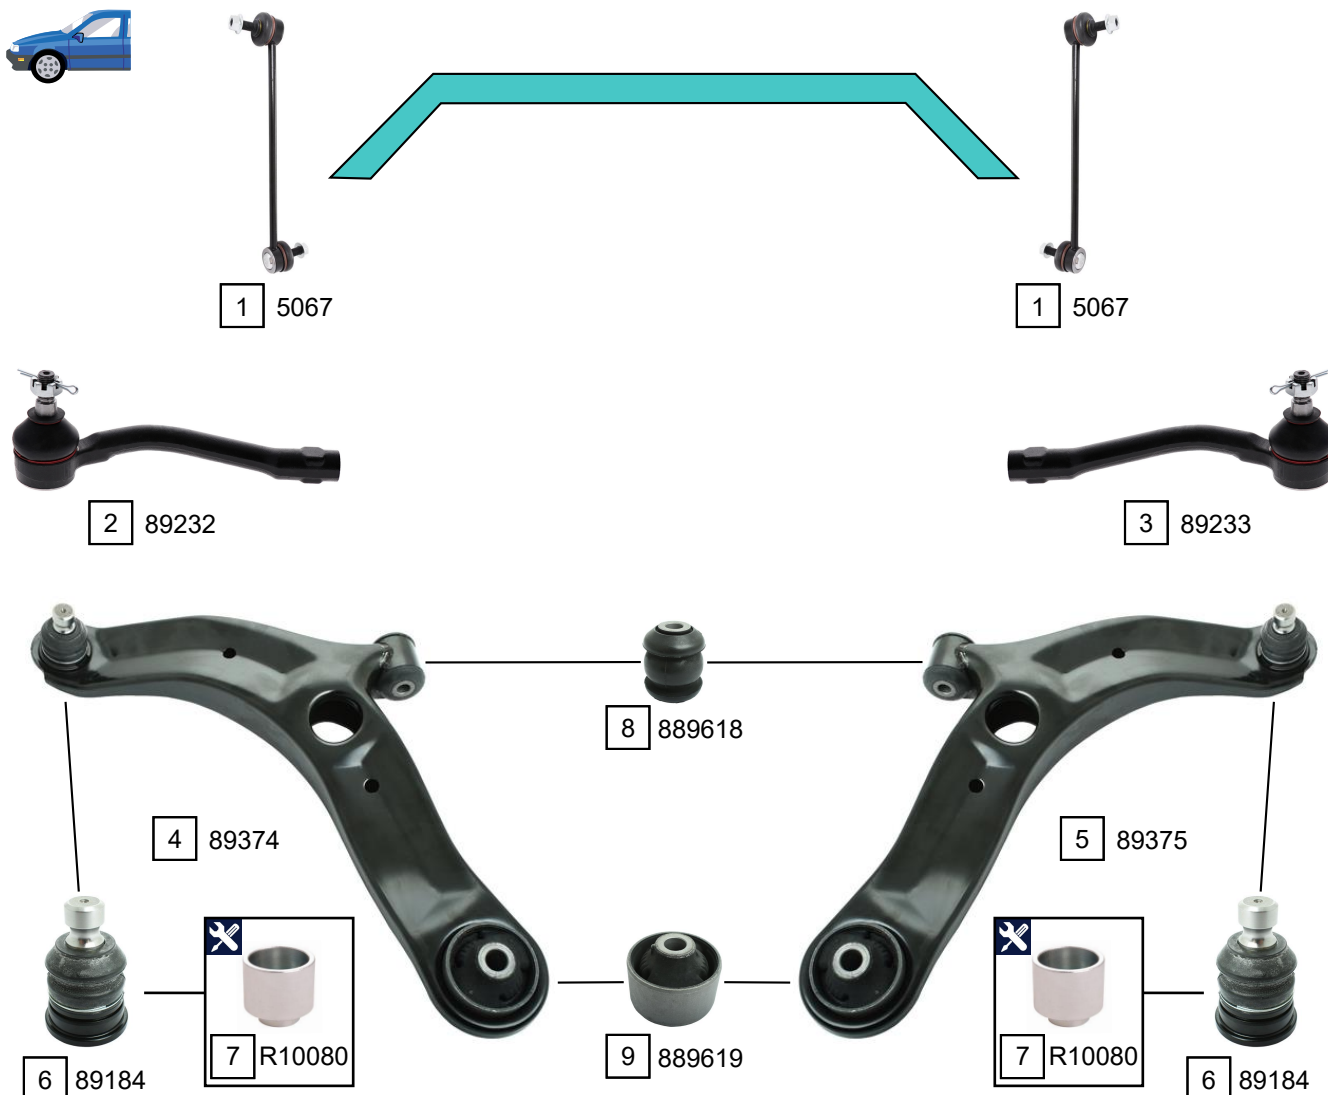

TIVOLI

03/2015 ->

Ref.	Sidem Ref.	Description	OE-number	Measures	Ref.	Sidem Ref.	Description	OE-number	Measures
1	5067	stabiliser link	44750 35000	L:266	7	R10080	mounting tool ring ø48 ø40	SEE PAGE III	di:40 do:48
2	89232	tie rod end left	46660 35000	c:14 th:FM14X1.5R	8	889618	silentblock for TCA	44530 35000	di:12.3 do:44.1
3	89233	tie rod end right	46660 35050	c:14 th:FM14X1.5R	9	889619	silentblock for TCA	44535 35000	di:14.4 do:66.4
4	89374	TCA left wbj	44510 35000	c:20	10	889304	mounting axle body	45580 35001	di:12.1 do:76.2
5	89375	TCA right wbj	44520 35000	c:20	11	89266	stabiliser link left	45750 35000	L:140
6	89184	ball joint	44540 35000	c:20 do:44.1	12	89267	stabiliser link right	45760 35000	L:140