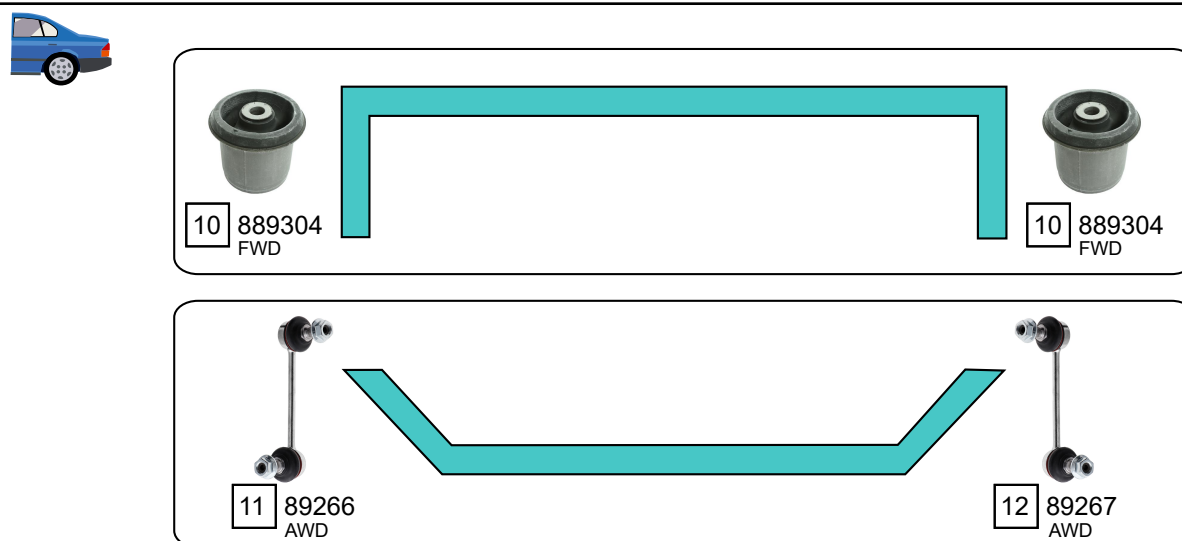

TIVOLI

03/2015 ->

Ref.	Sidem Ref.	Description	OE-number	Measures	Ref.	Sidem Ref.	Description	OE-number	Measures
1	5067	stabiliser link	44750 35000	L:266	7	R10080	mounting tool ring ø48 ø40	SEE PAGE III	di:40 do:48
2	89232	tie rod end left	46660 35000	c:14 th:FM14X1.5R	8	889618	silentblock for TCA	44530 35000	di:12.3 do:44.1
3	89233	tie rod end right	46660 35050	c:14 th:FM14X1.5R	9	889619	silentblock for TCA	44535 35000	di:14.4 do:66.4
4	89374	TCA left wbj	44510 35000	c:20	10	889304	mounting axle body	45580 35001	di:12.1 do:76.2
5	89375	TCA right wbj	44520 35000	c:20	11	89266	stabiliser link left	45750 35000	L:140
6	89184	ball joint	44540 35000	c:20 do:44.1	12	89267	stabiliser link right	45760 35000	L:140