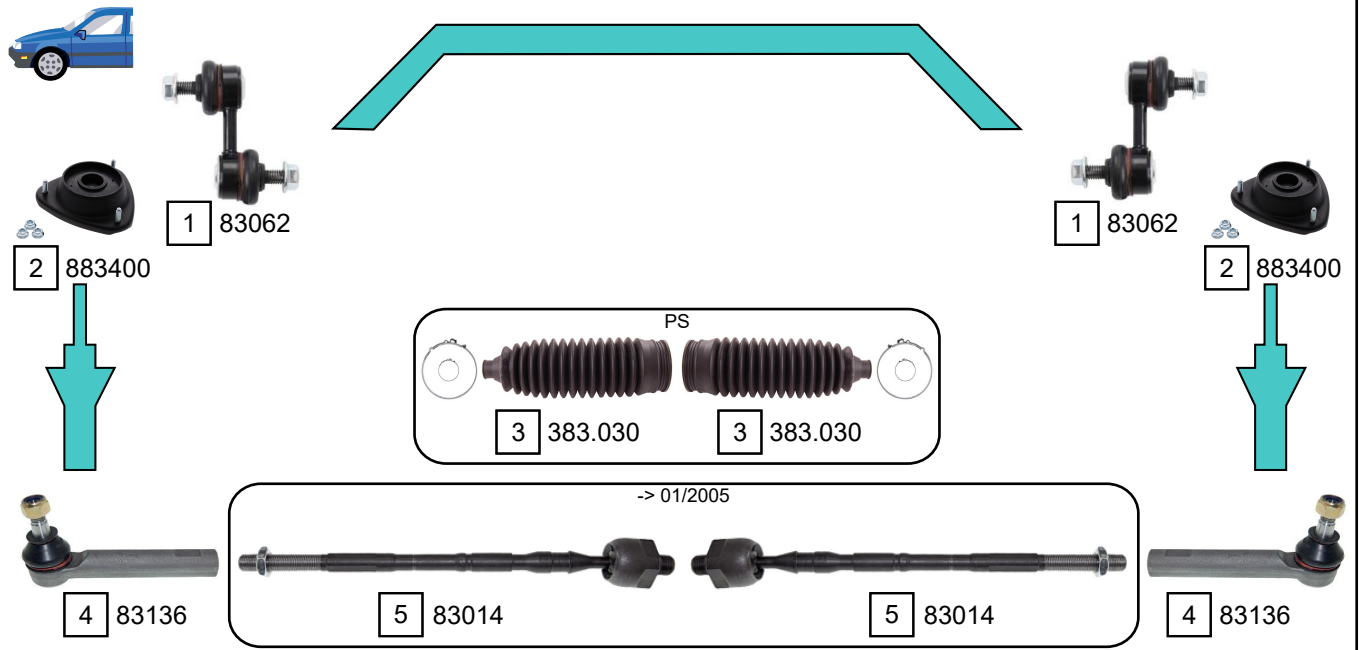

FORESTER (SG/S11)

02/2002 - 11/2007

Ref.	Sidem Ref.	Description	OE-number	Measures	Ref.	Sidem Ref.	Description	OE-number	Measures
1	83062	stabiliser link	20470 SA000	L:60	7	83077	TCA right wbj	20202 SA000	c:15.7
2	883400	strut mount	20320 AA100	di:15.2 do:100.2 L:51.4	8	883612	silentblock for TCA	20204 SA000	di:12.4 do:37
3	383.030	steering rack gaiter	34137 SA000	D:45 d:15 L:173	9	883608	silentblock for TCA	20201 FC130	di:20.5
4	83136	tie rod end	34161 SA000	c:13.1 th:FM14X1.5R	10	883609	silentblock for TCA	20201 FC120	di:20.5
5	83014	axial joint	34160 AE001	th:MM16X1.5R L:302	11	83084	ball joint lower	21067 GA050	c:15.7 do:38
6	83076	TCA left wbj	20202 SA011	c:15.7	12	83063	stabiliser link rear axle	20470 SA011	L:70