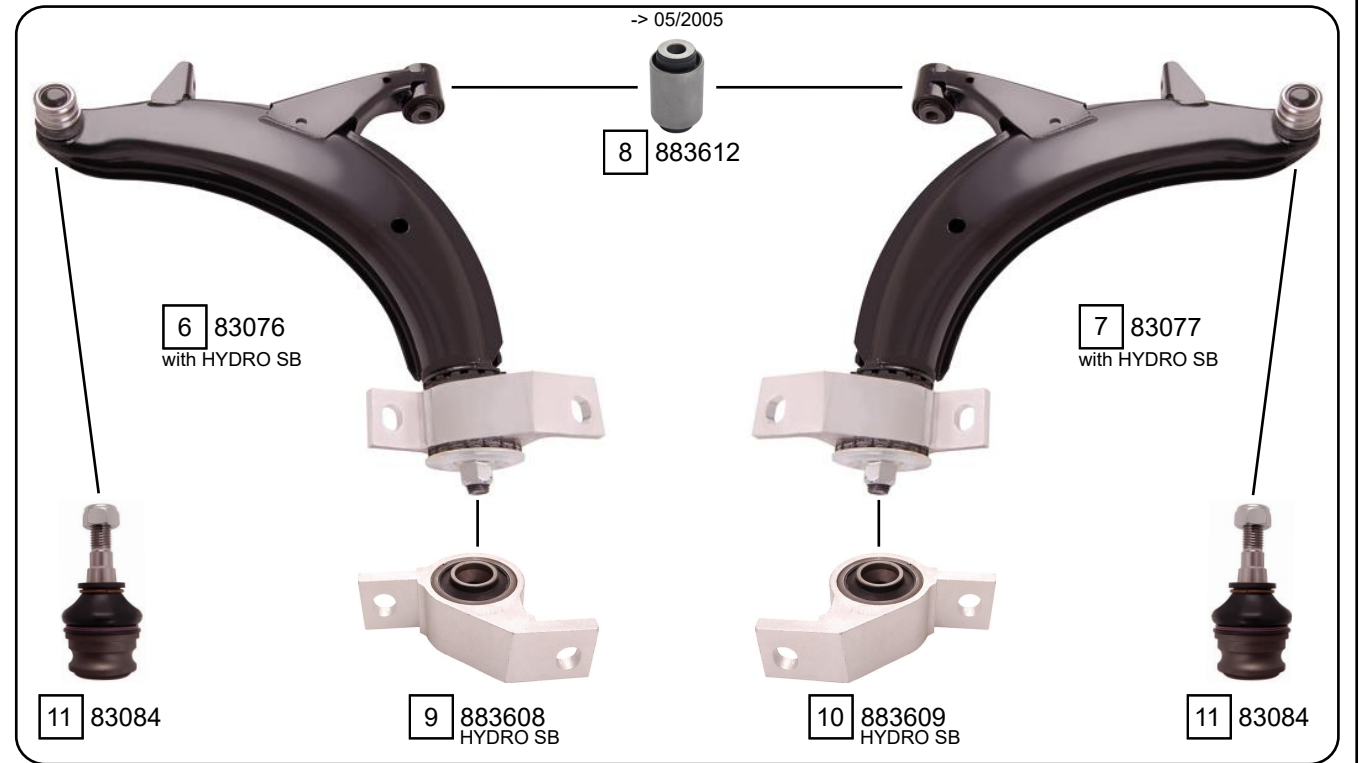

FORESTER (SG/S11)

02/2002 - 11/2007

Ref.	Sidem Ref.	Description	OE-number	Measures	Ref.	Sidem Ref.	Description	OE-number	Measures
1	83062	stabiliser link	20470 SA000	L:60	7	83077	TCA right wbj	20202 SA000	c:15.7
2	883400	strut mount	20320 AA100	di:15.2 do:100.2 L:51.4	8	883612	silentblock for TCA	20204 SA000	di:12.4 do:37
3	383.030	steering rack gaiter	34137 SA000	D:45 d:15 L:173	9	883608	silentblock for TCA	20201 FC130	di:20.5
4	83136	tie rod end	34161 SA000	c:13.1 th:FM14X1.5R	10	883609	silentblock for TCA	20201 FC120	di:20.5
5	83014	axial joint	34160 AE001	th:MM16X1.5R L:302	11	83084	ball joint lower	21067 GA050	c:15.7 do:38
6	83076	TCA left wbj	20202 SA011	c:15.7	12	83063	stabiliser link rear axle	20470 SA011	L:70