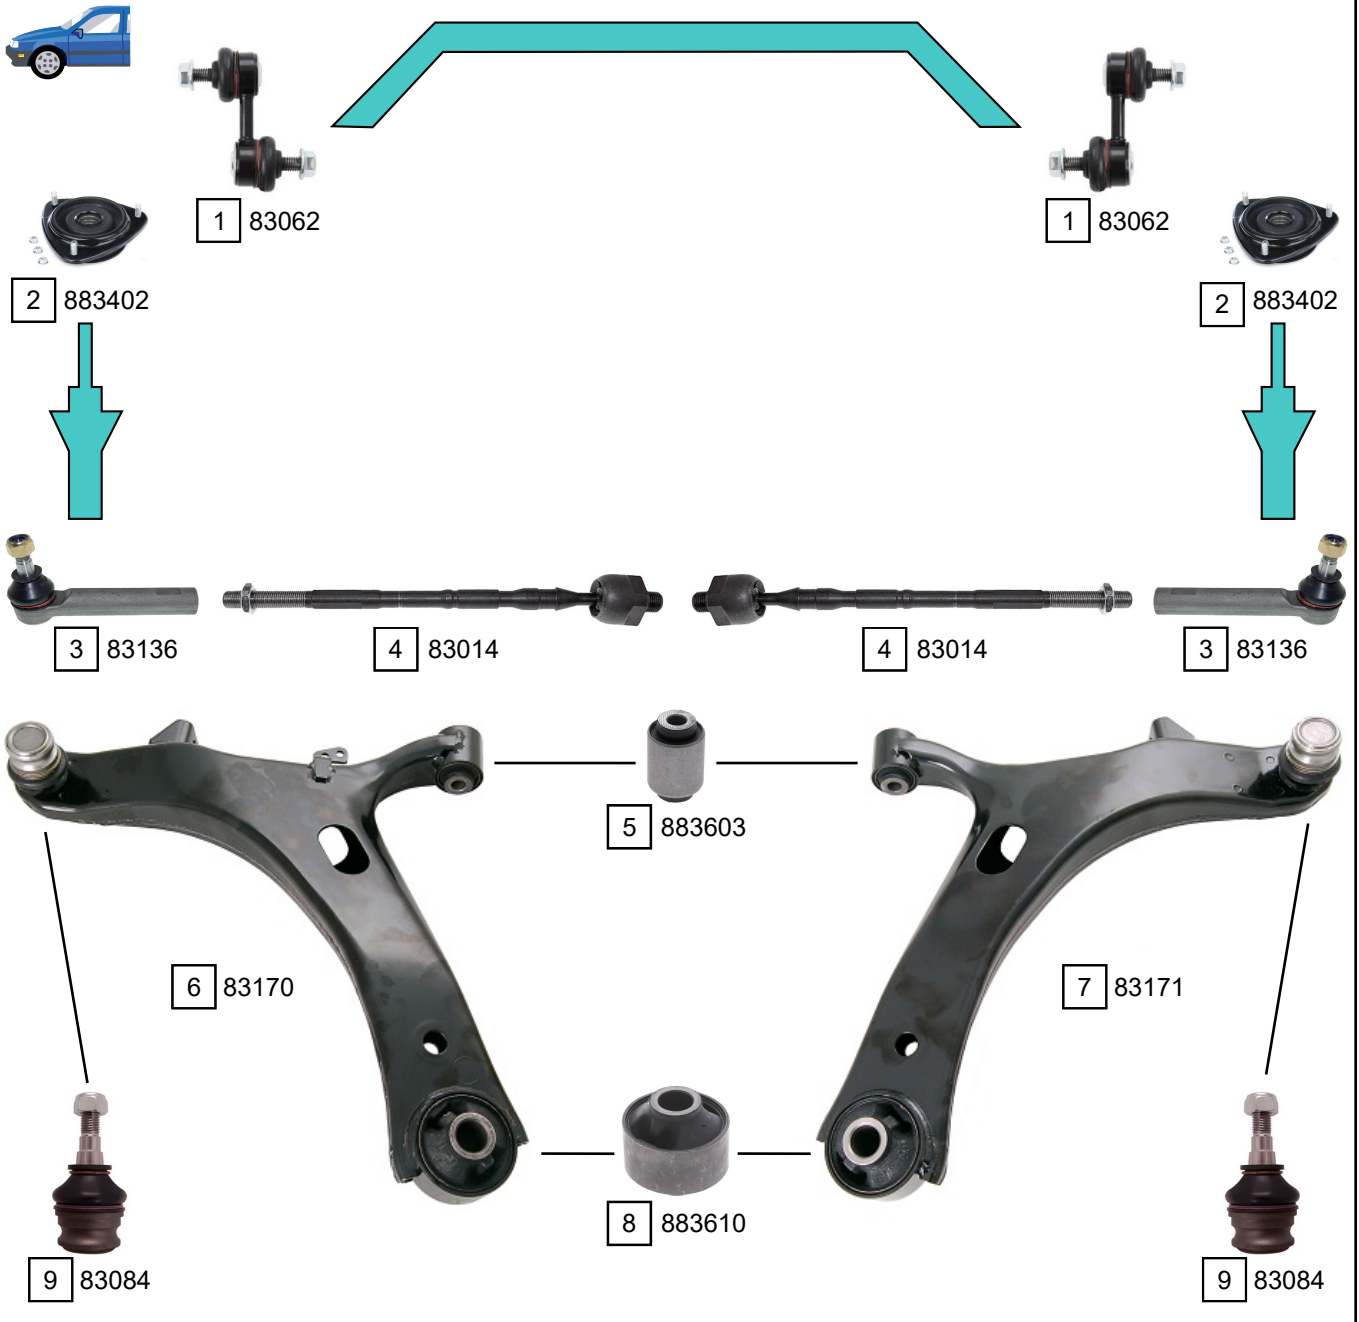

LEGACY IV (B13)

09/2003 - 12/2009

Ref.	Sidem Ref.	Description	OE-number	Measures	Ref.	Sidem Ref.	Description	OE-number	Measures
1	83062	stabiliser link	20470 SA000	L:60	6	83170	TCA left wbj	20202 AG191	c:15.7
2	883402	strut mount	20320 AG000	di:15	7	83171	TCA right wbj	20202 AG181	c:15.7
3	83136	tie rod end	34161 SA000	c:13.1 th:FM14X1.5R	8	883610	silentblock for TCA	20204 CA010	di:19.2 do:60
4	83014	axial joint	34160 AE001	th:MM16X1.5R L:302	9	83084	ball joint lower	21067 GA050	c:15.7 do:38
5	883603	silentblock for TCA	20204 CA000	di:12.4 do:37.1	10	83064	stabiliser link rear axle	20470 AE001	L:90