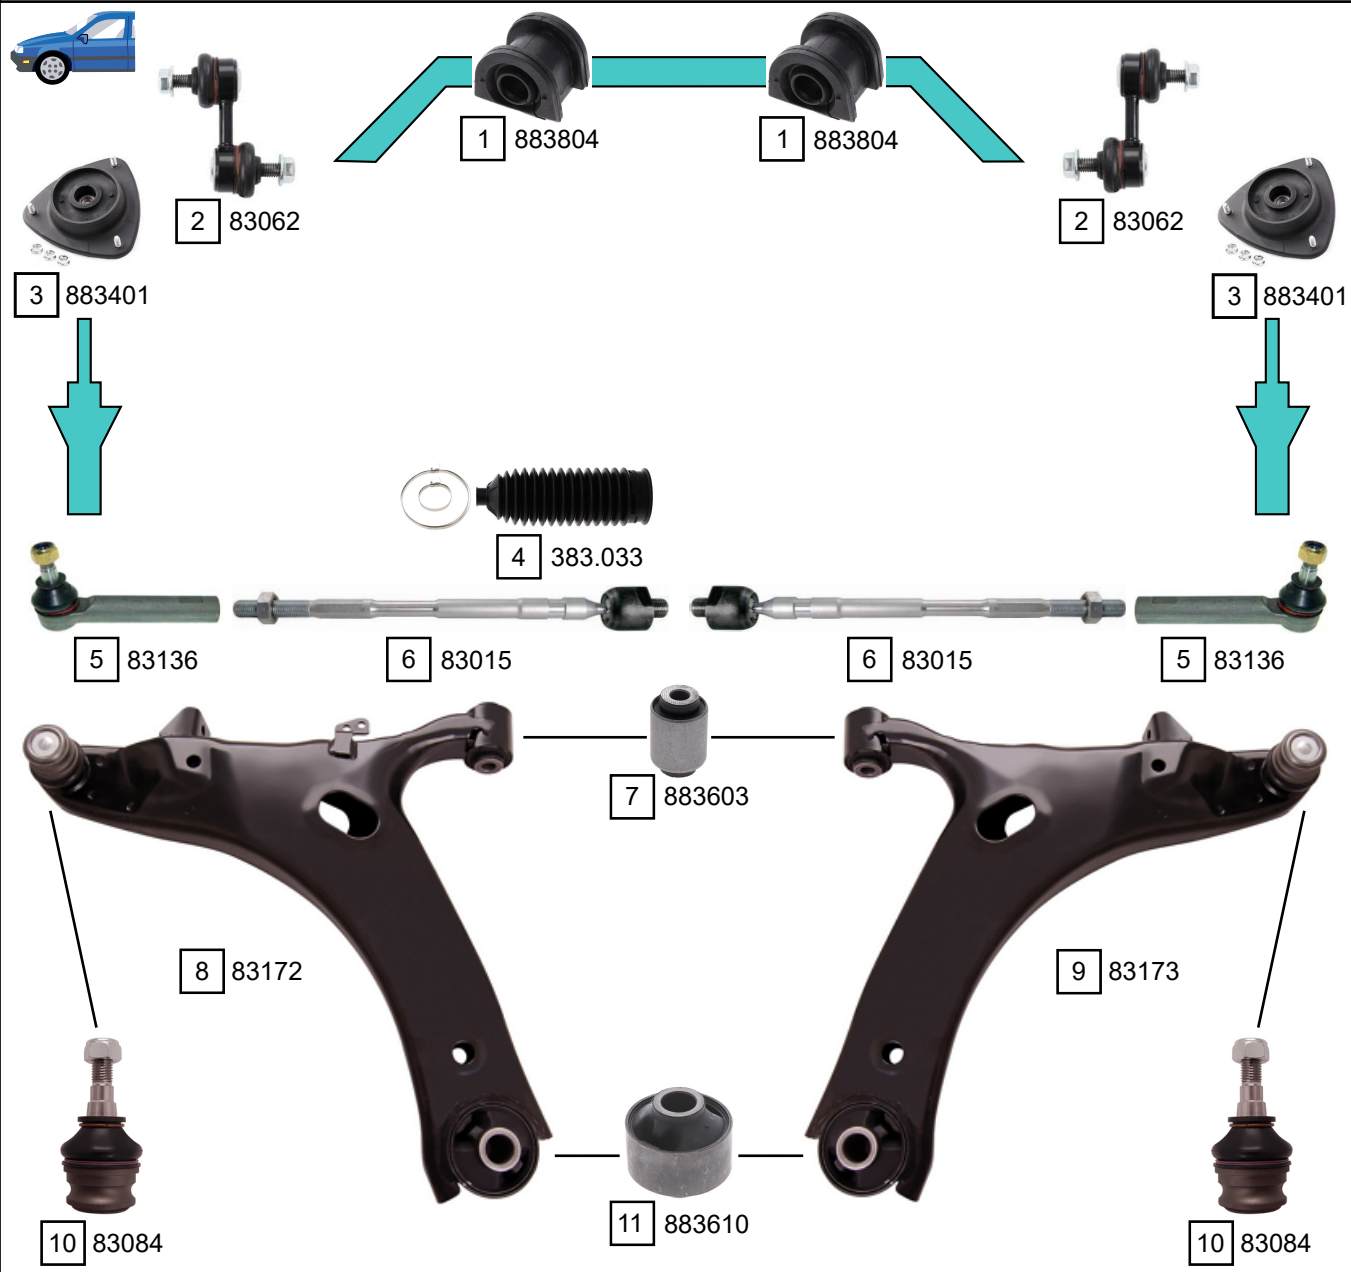

FORESTER (SH/S12)

01/2008 - 12/2014

Ref.	Sidem Ref.	Description	OE-number	Measures	Ref.	Sidem Ref.	Description	OE-number	Measures
1	883804	stabiliser mounting	20414 AG070	di:20	8	83172	TCA left wbj	20202 SC011	c:15.7
2	83062	stabiliser link	20470 SA000	L:60	9	83173	TCA right wbj	20202 SC001	c:15.7
3	883401	strut mount	20320 FG001	di:15 L:50.5	10	83084	ball joint lower	21067 GA050	c:15.7 do:38
4	383.033	steering rack gaiter	34137 FE020	D:47 d:15 L:165	11	883610	silentblock for TCA	20204 CA010	di:19.2 do:60
5	83136	tie rod end	34161 SA000	c:13.1 th:FM14X1.5R	12	883501	strut mount	20370 FG002	di:10.4
6	83015	axial joint	34160 XA010	th:MM16x1.5R L:325	13	83065	stabiliser link rear axle	20470 AJ010	L:107
7	883603	silentblock for TCA	20204 CA000	di:12.4 do:37.1	14	883903	stabiliser mounting	20464 SC010	di:15