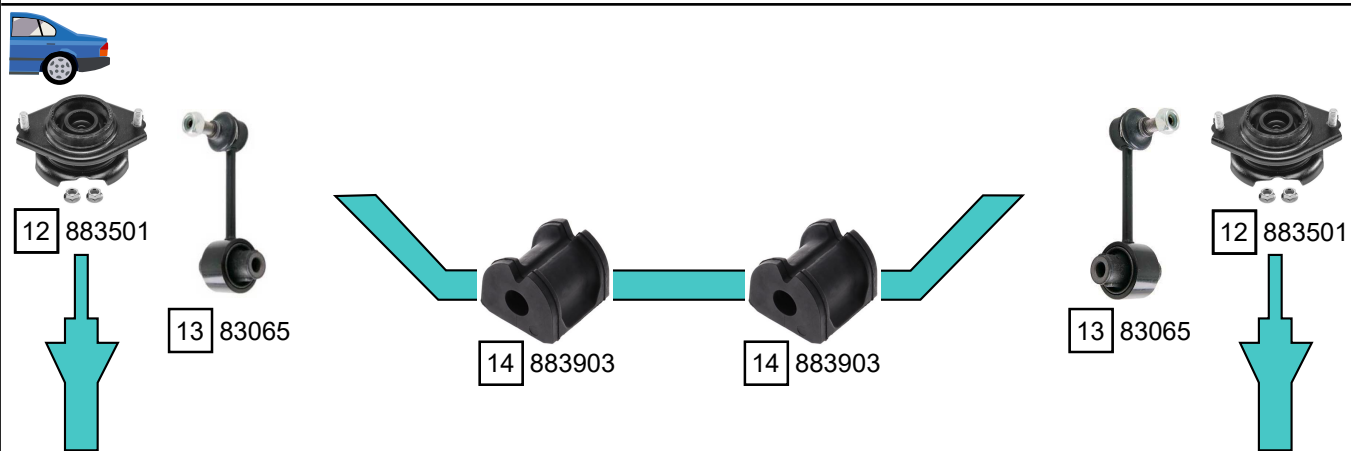

FORESTER (SH/S12)

01/2008 - 12/2014

Ref.	Sidem Ref.	Description	OE-number	Measures	Ref.	Sidem Ref.	Description	OE-number	Measures
1	883804	stabiliser mounting	20414 AG070	di:20	8	83172	TCA left wbj	20202 SC011	c:15.7
2	83062	stabiliser link	20470 SA000	L:60	9	83173	TCA right wbj	20202 SC001	c:15.7
3	883401	strut mount	20320 FG001	di:15 L:50.5	10	83084	ball joint lower	21067 GA050	c:15.7 do:38
4	383.033	steering rack gaiter	34137 FE020	D:47 d:15 L:165	11	883610	silentblock for TCA	20204 CA010	di:19.2 do:60
5	83136	tie rod end	34161 SA000	c:13.1 th:FM14X1.5R	12	883501	strut mount	20370 FG002	di:10.4
6	83015	axial joint	34160 XA010	th:MM16x1.5R L:325	13	83065	stabiliser link rear axle	20470 AJ010	L:107
7	883603	silentblock for TCA	20204 CA000	di:12.4 do:37.1	14	883903	stabiliser mounting	20464 SC010	di:15