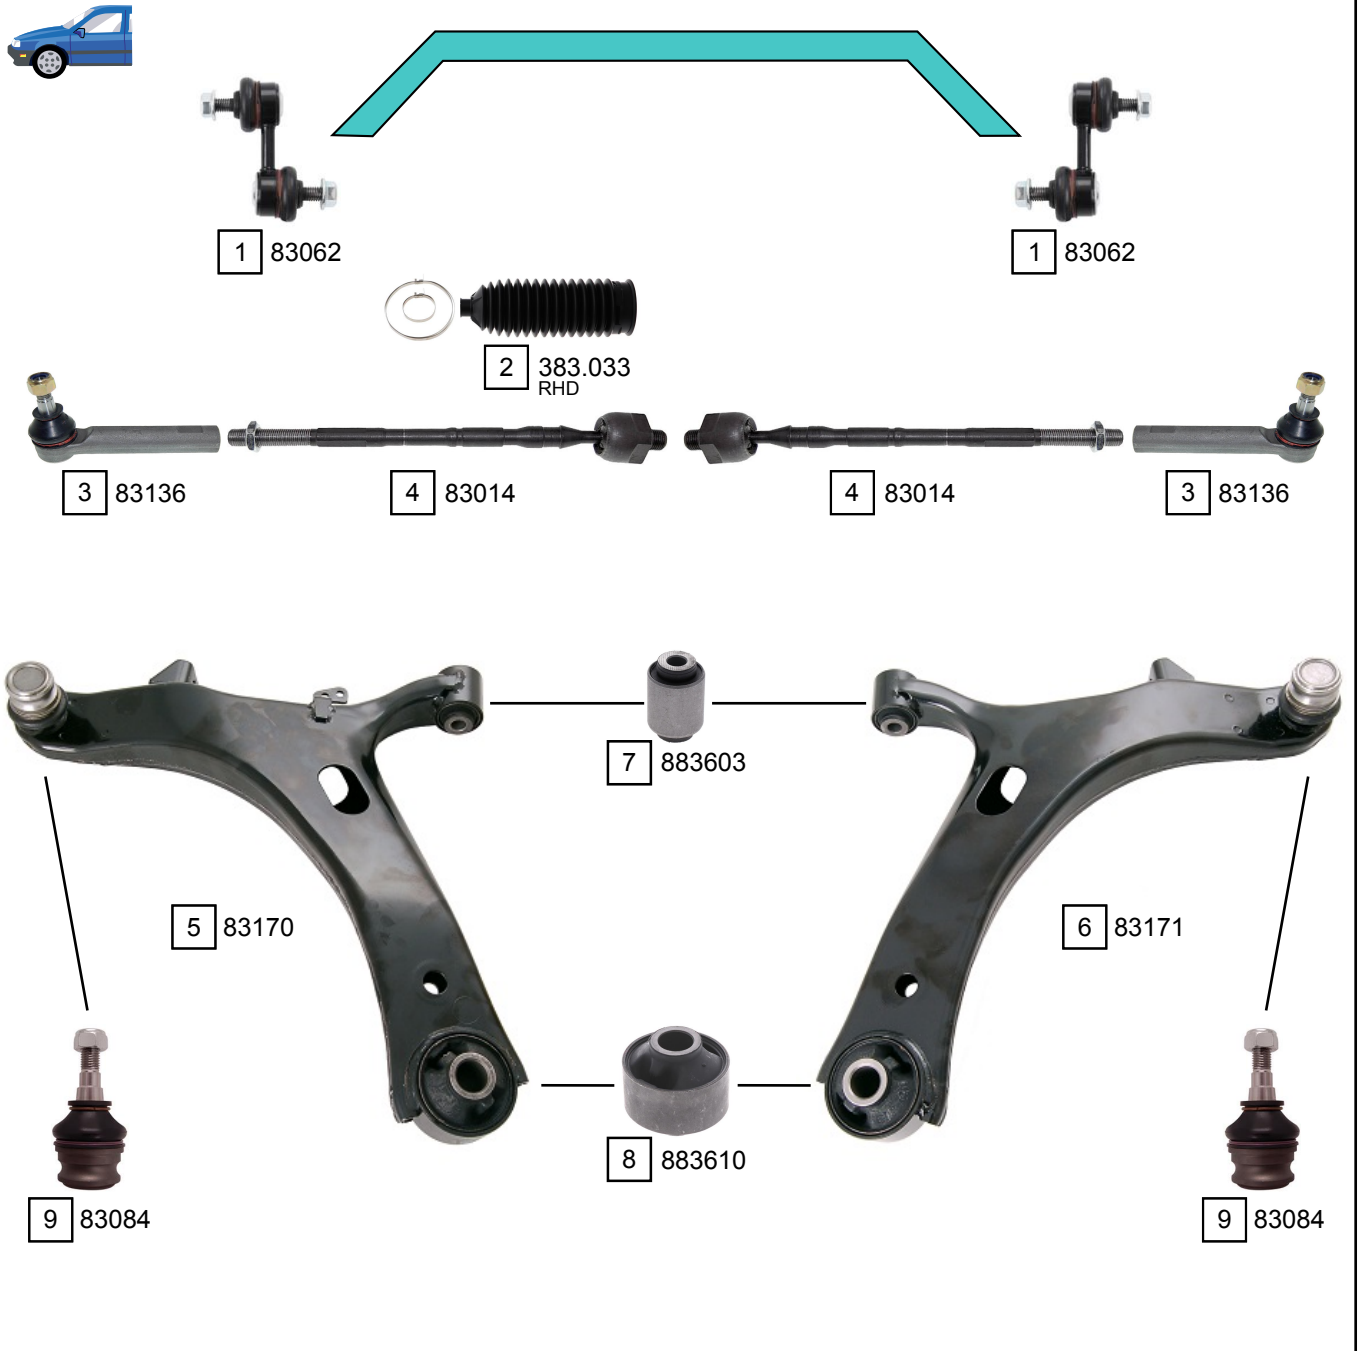

IMPREZA (GR, GV)

10/2007 - 01/2014

Ref.	Sidem Ref.	Description	OE-number	Measures	Ref.	Sidem Ref.	Description	OE-number	Measures
1	83062	stabiliser link	20470 SA000	L:60	6	83171	TCA right wbj	20202 AG181	c:15.7
2	383.033	steering rack gaiter	34137 FE020	D:46.5 d:14.5 L:165	7	883603	silentblock for TCA	20204 CA000	di:12.4 do:37.1
3	83136	tie rod end	34161 SA000	c:13.1 th:FM14X1.5R	8	883610	silentblock for TCA	20204 CA010	di:19.2 do:60
4	83014	axial joint	34160 AE001	th:MM16X1.5R L:302	9	83084	ball joint lower	21067 GA050	c:15.7 do:38
5	83170	TCA left wbj	20202 AG191	c:15.7	10	83066	stabiliser link rear axle	20470 FG000	L:94