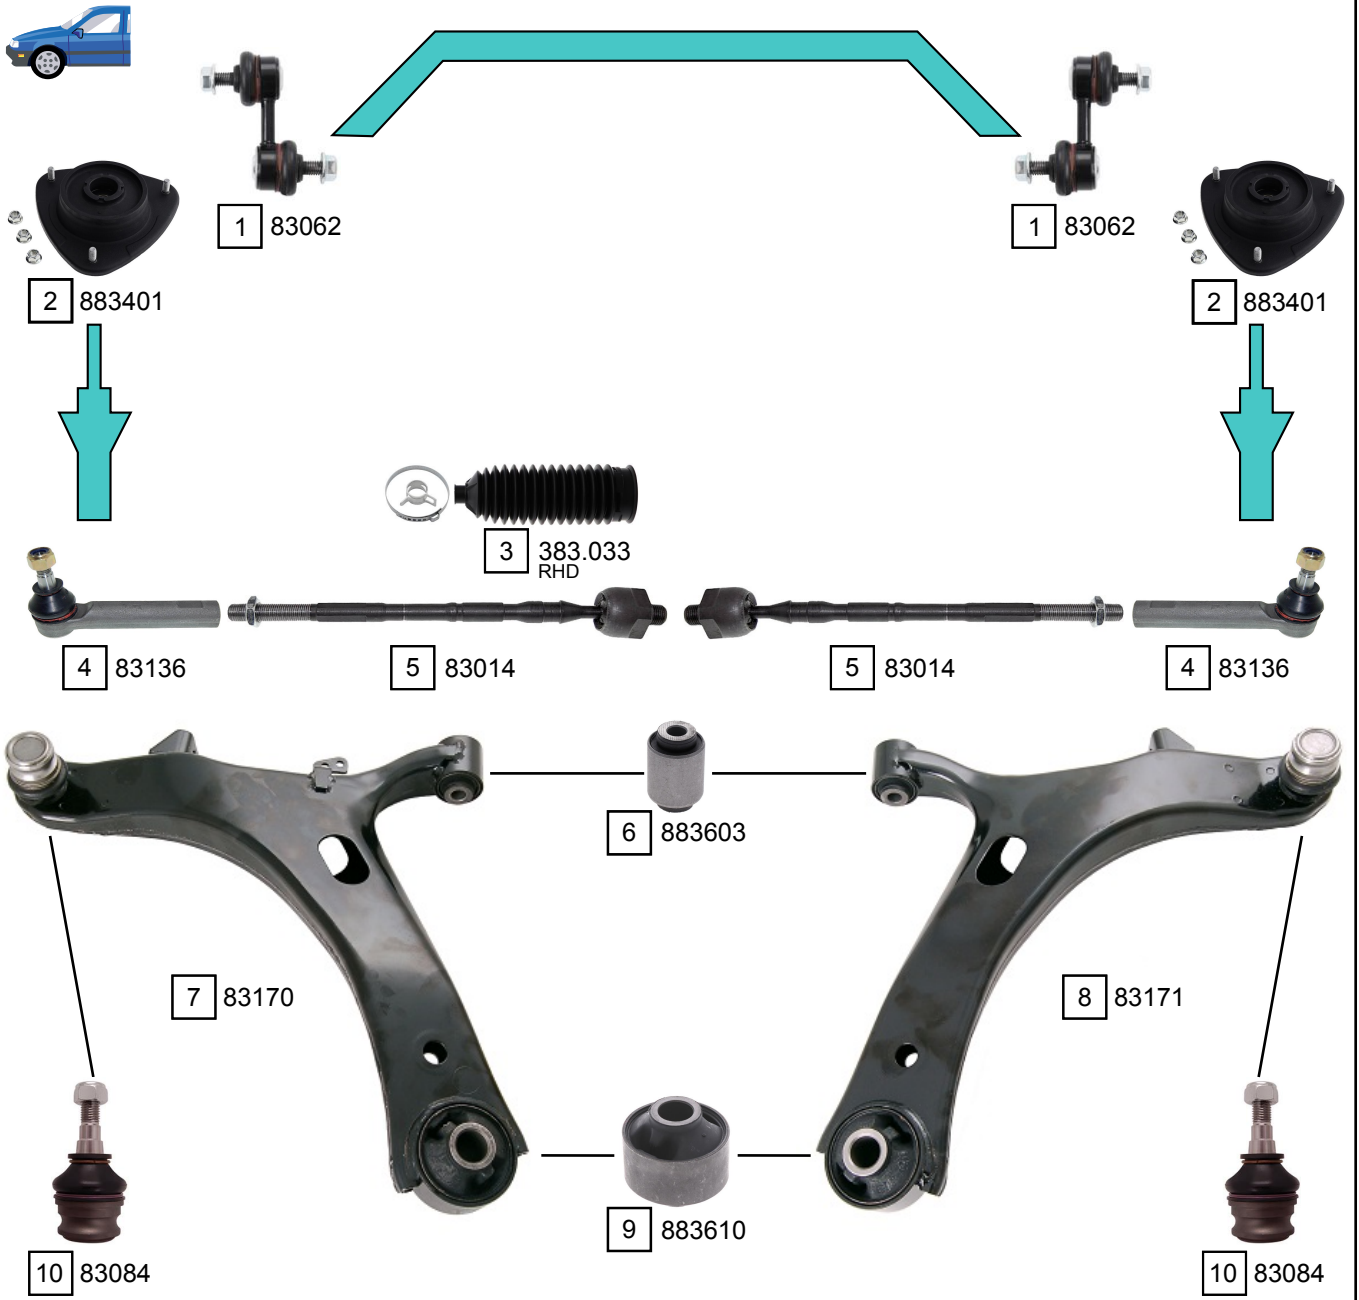

IMPREZA (GR, GV)

10/2007 - 01/2014

Ref.	Sidem Ref.	Description	OE-number	Measures	Ref.	Sidem Ref.	Description	OE-number	Measures
1	83062	stabilizer link	20470 SA000	L:60	7	83170	TCA left wbj	20202 AG191	c:15.7
2	883401	strut mount	20320 FG001	di:15 L:50.5	8	83171	TCA right wbj	20202 AG181	c:15.7
3	383.033	steering rack gaiter	34137 FE020	D:47 d:15 L:165	9	883610	silentblock for TCA	20204 CA010	di:19.2 do:60
4	83136	tie rod end	34161 SA000	c:13.1 th:FM14X1.5R	10	83084	ball joint lower	21067 GA050	c:15.7 do:38
5	83014	axial joint	34160 AE001	th:MM16X1.5R L:302	11	883501	strut mount	20370 FG002	di:10.4
6	883603	silentblock for TCA	20204 CA000	di:12.4 do:37.1	12	83066	stabilizer link rear axle	20470 FG000	L:94