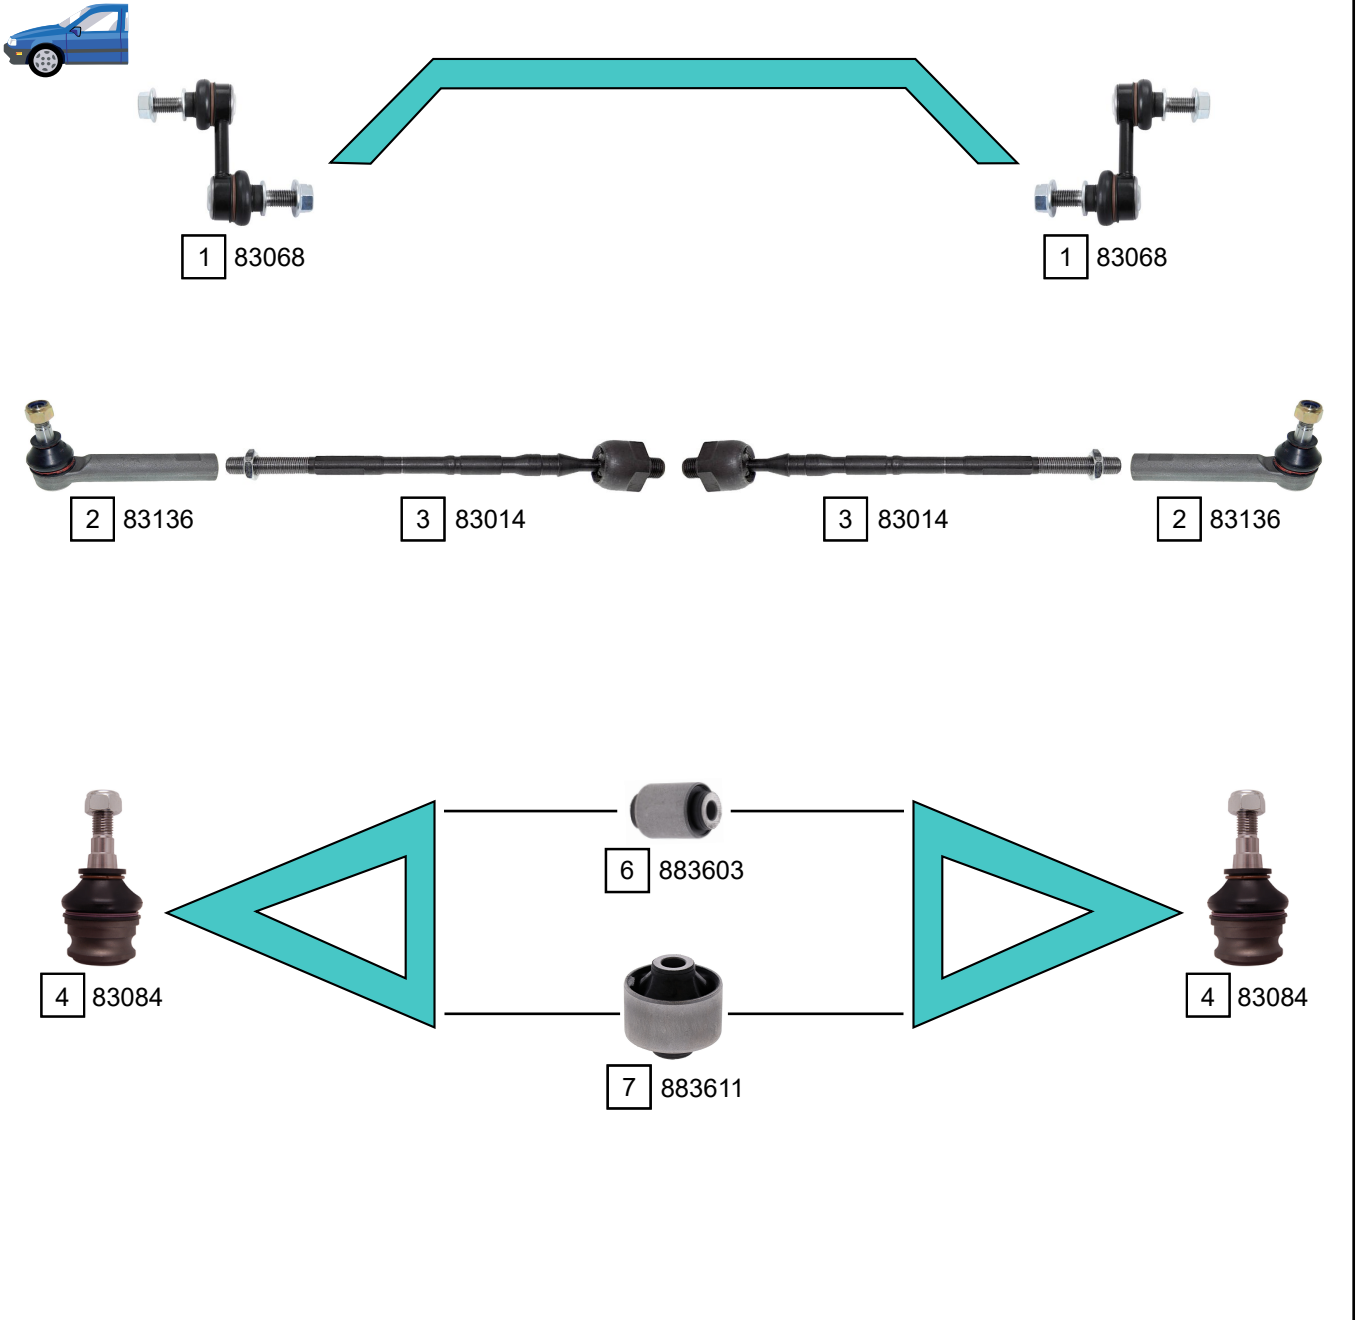

OUTBACK (BM,BR)

09/2009 ->

Ref.	Sidem Ref.	Description	OE-number	Measures	Ref.	Sidem Ref.	Description	OE-number	Measures
1	83068	stabiliser link	20420 XA000	L:71	5	83065	stabiliser link rear axle	20470 AJ010	L:107
2	83136	tie rod end	34161 SA000	c:13.1 th:FM14X1.5R	6	883603	silentblock for TCA	20204 CA000	di:12.4 do:37.1
3	83014	axial joint	34160 AE001	th:MM16X1.5R L:302	7	883611	silentblock for TCA	20204 AJ020	di:14.1 do:60
4	83084	ball joint lower	21067 GA050	c:15.7 do:38					