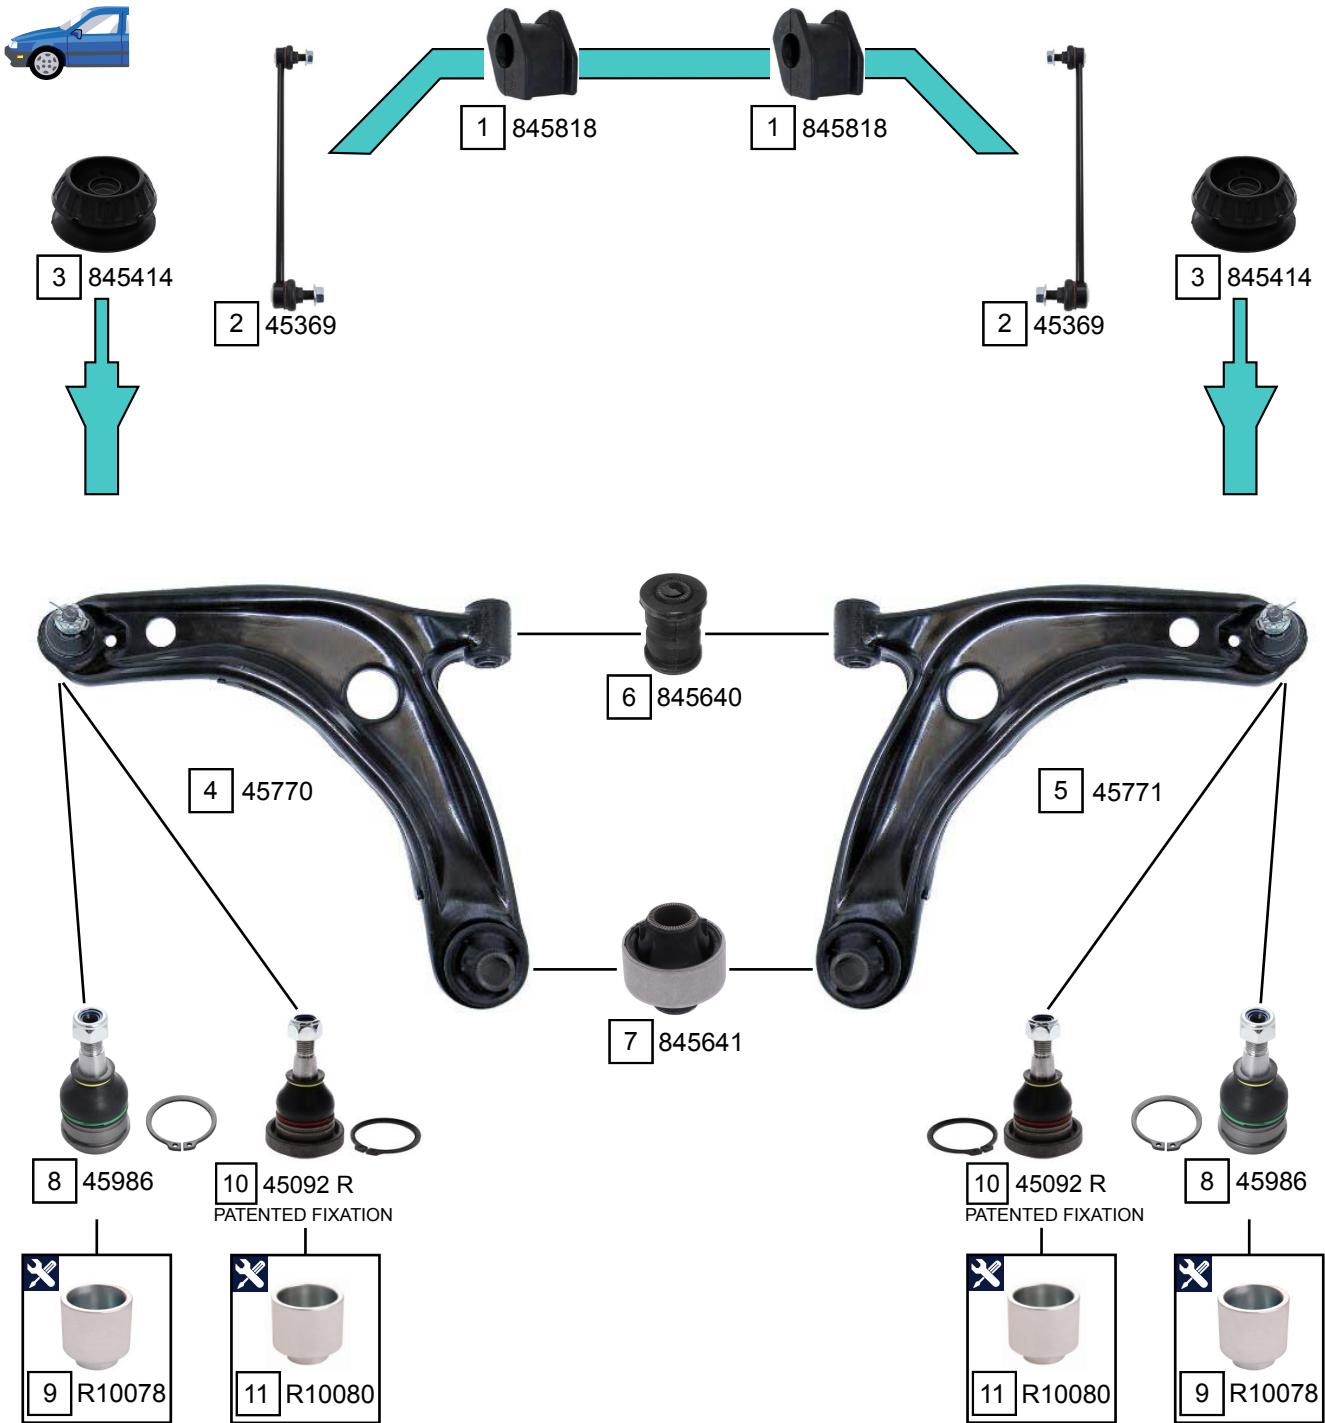

TREZIA (NLP\_ / NSP\_)

03/2011 ->

Ref.	Sidem Ref.	Description	OE-number	Measures	Ref.	Sidem Ref.	Description	OE-number	Measures
1	845818	stabiliser mounting	48815 52090	di:24	7	845641	silentblock for TCA	Part of	di:21 do:60
2	45369	stabiliser link	48820 0D010	L:360	8	45986	ball joint lower	Part of	c:13.5 do:36.8
3	845414	strut mount	48609 52100	di:20 L:52	9	R10078	mounting tool ring ø44 ø36	SEE PAGE III	di:36 do:44
4	45770	TCA left wbj	48069 09040	c:13.4	10	45092 R	ball joint	Part of	c:13.5 do:36.8
5	45771	TCA right wbj	48068 09040	c:13.4	11	R10080	mounting tool ring ø48 ø40		Ø 40 di:40 do:48
6	845640	silentblock for TCA	Part of	di:14.2 do:33					