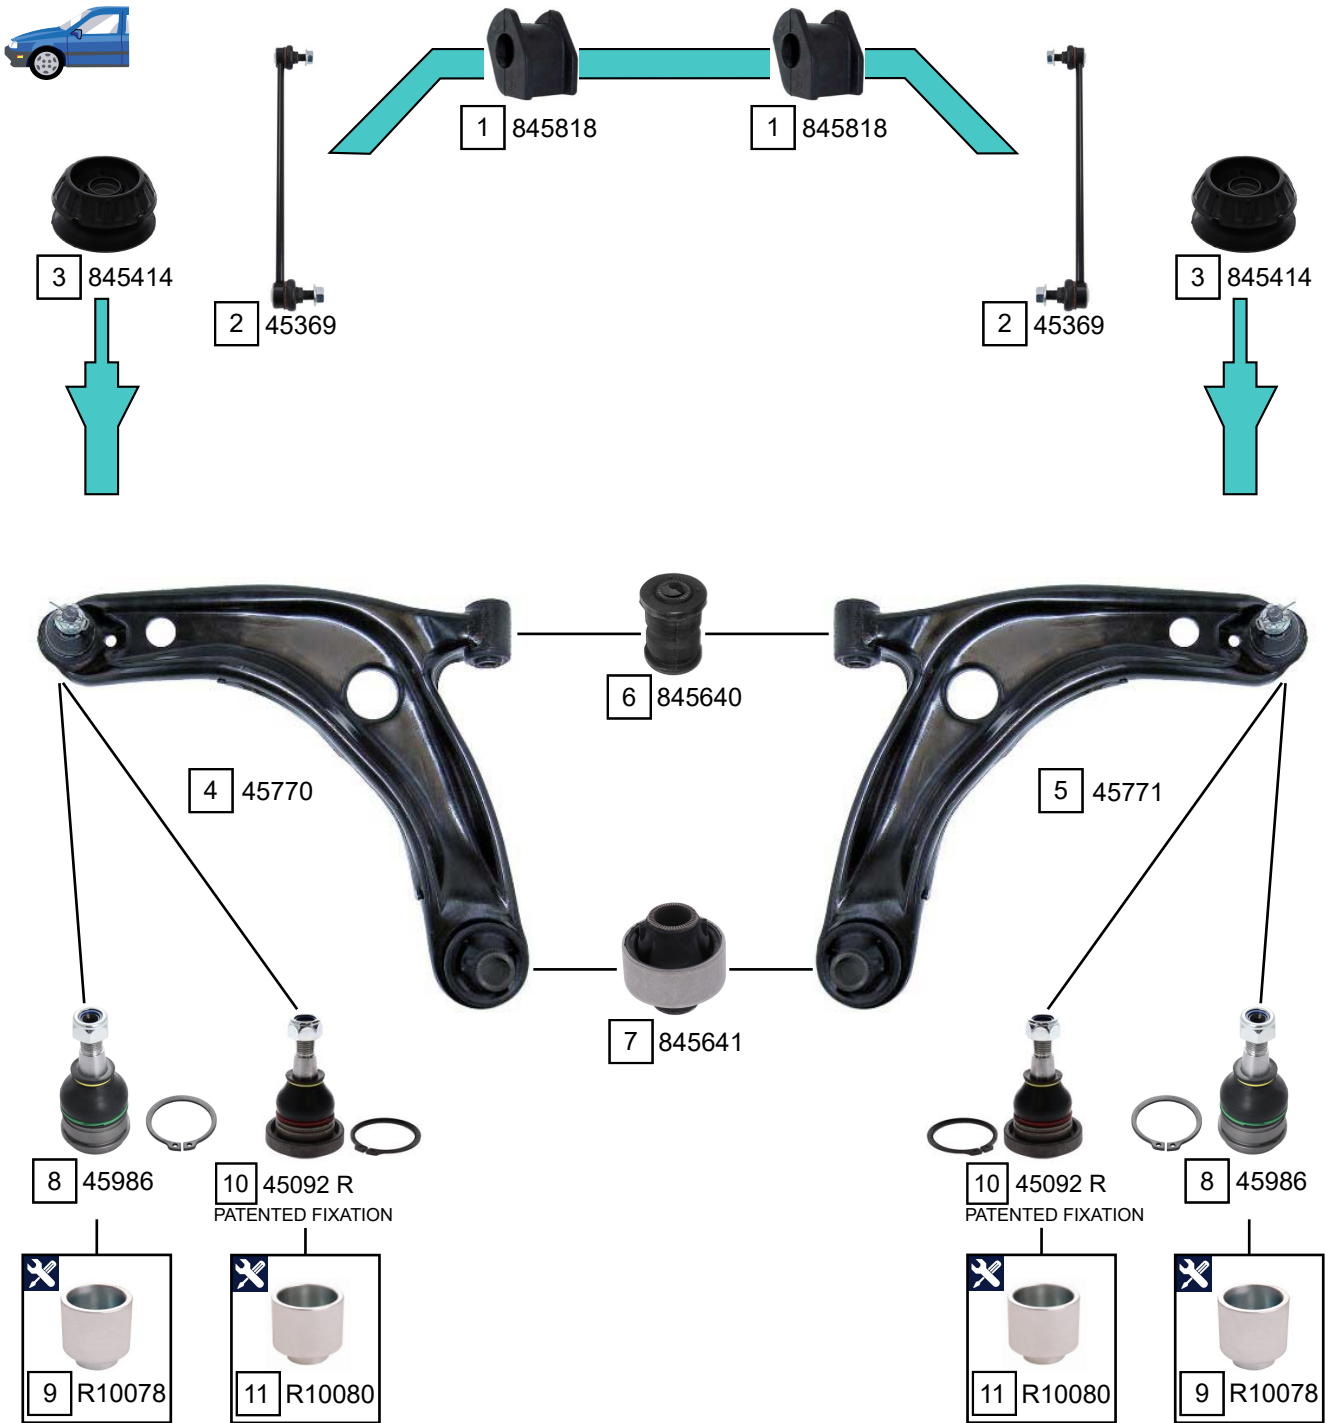

TREZIA (NLP_ / NSP_)

03/2011 ->

Ref.	Sidem Ref.	Description	OE-number	Measures	Ref.	Sidem Ref.	Description	OE-number	Measures
1	845818	stabilizer mounting	48815 52090	di:24	7	845641	silentblock for TCA	Part of	di:21 do:60
2	45369	stabilizer link	48820 0D010	L:360	8	45986	ball joint lower	Part of	c:13.5 do:36.8
3	845414	strut mount	48609 52100	di:20 L:52	9	R10078	mounting tool ring ø44 ø36	TOOL	di:36 do:44
4	45770	TCA left wbj	48069 09040	c:13.4	10	45092 R	ball joint	Part of	c:13.5 do:36.8
5	45771	TCA right wbj	48068 09040	c:13.4	11	R10080	mounting tool ring ø48 ø40	TOOL	di:40 do:48
6	845640	silentblock for TCA	Part of	di:14.2 do:33					