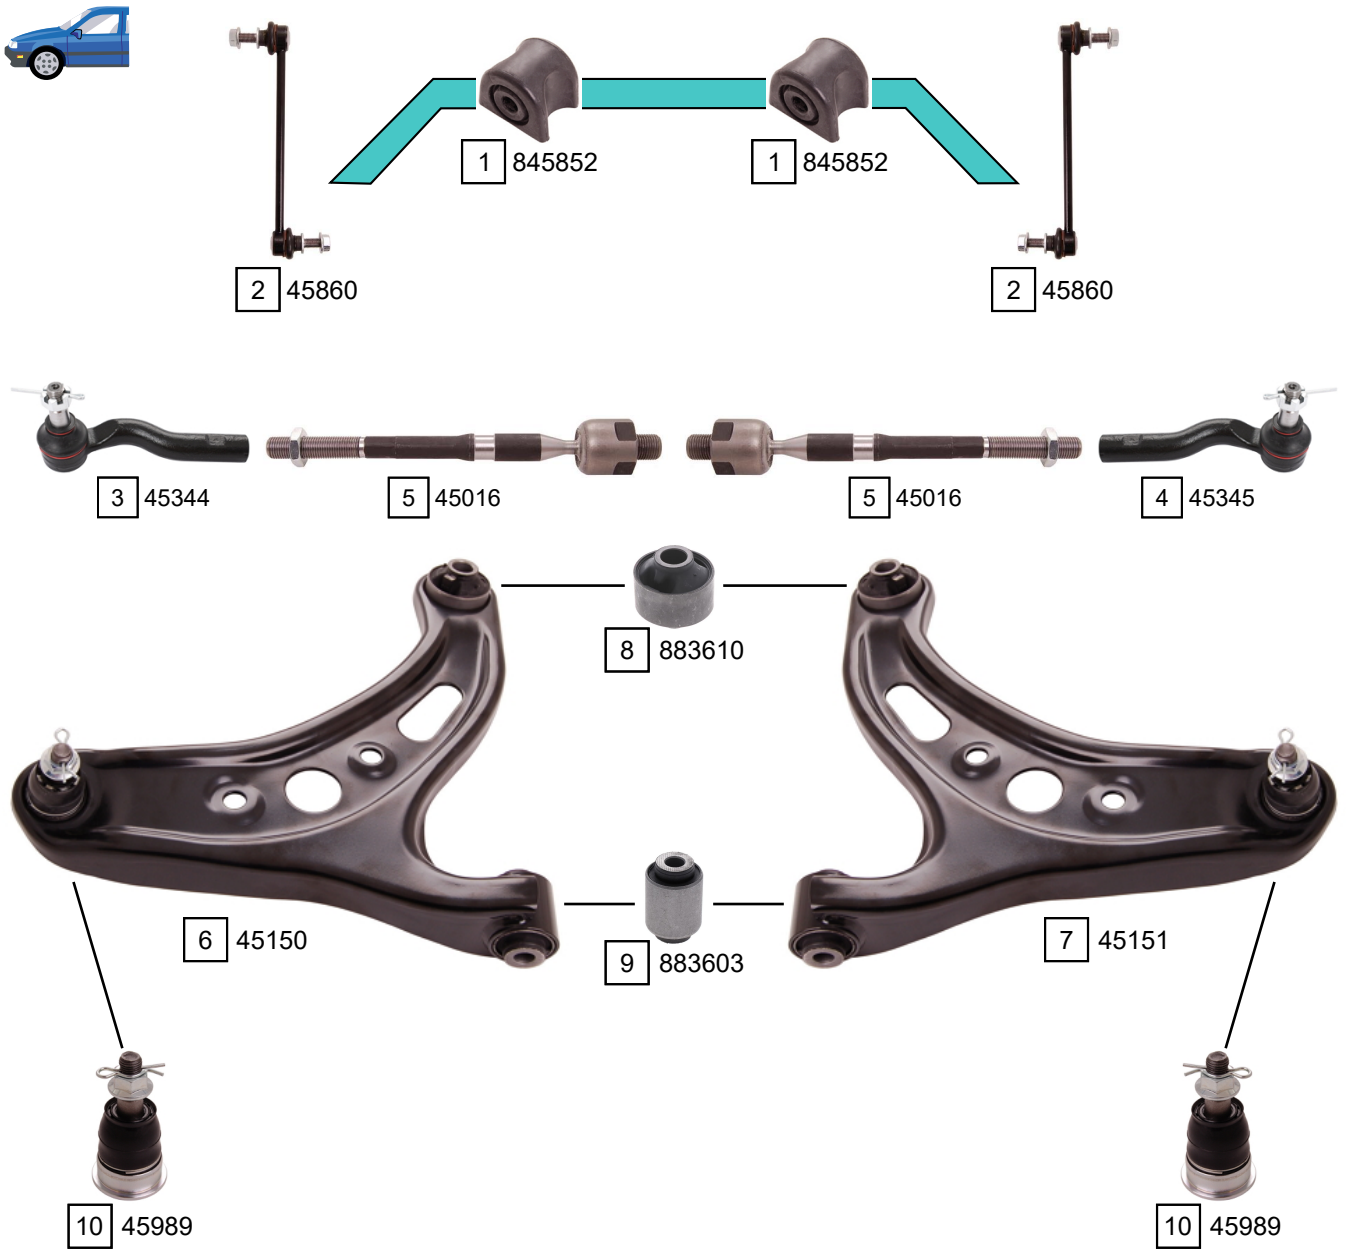

BRZ

07/2012 ->

Ref.	Sidem Ref.	Description	OE-number	Measures	Ref.	Sidem Ref.	Description	OE-number	Measures
1	845852	stabiliser mounting	20414 CA000	di:15	7	45151	TCA right wbj	20202 CA000	c:13.5
2	45860	stabiliser link	20420 CA000	L:245	8	883610	silentblock for TCA	20204 CA010	di:19.2 do:60
3	45344	tie rod end left	34161 CA010	c:13.2 th:FM14X1.5R	9	883603	silentblock for TCA	20204 CA000	di:12.4 do:37.1
4	45345	tie rod end right	34161 CA000	c:13.2 th:FM14X1.5R	10	45989	ball joint	20206 CA 000	c:13.5 do:38.3
5	45016	axial joint	34160 CA000	th:MM16X1.5R L:226	11	83066	stabiliser link rear axle	20470 FG000	L:94
6	45150	TCA left wbj	20202 CA010	c:13.5	12	845914	stabiliser mounting	20464 CA010	di:11.4