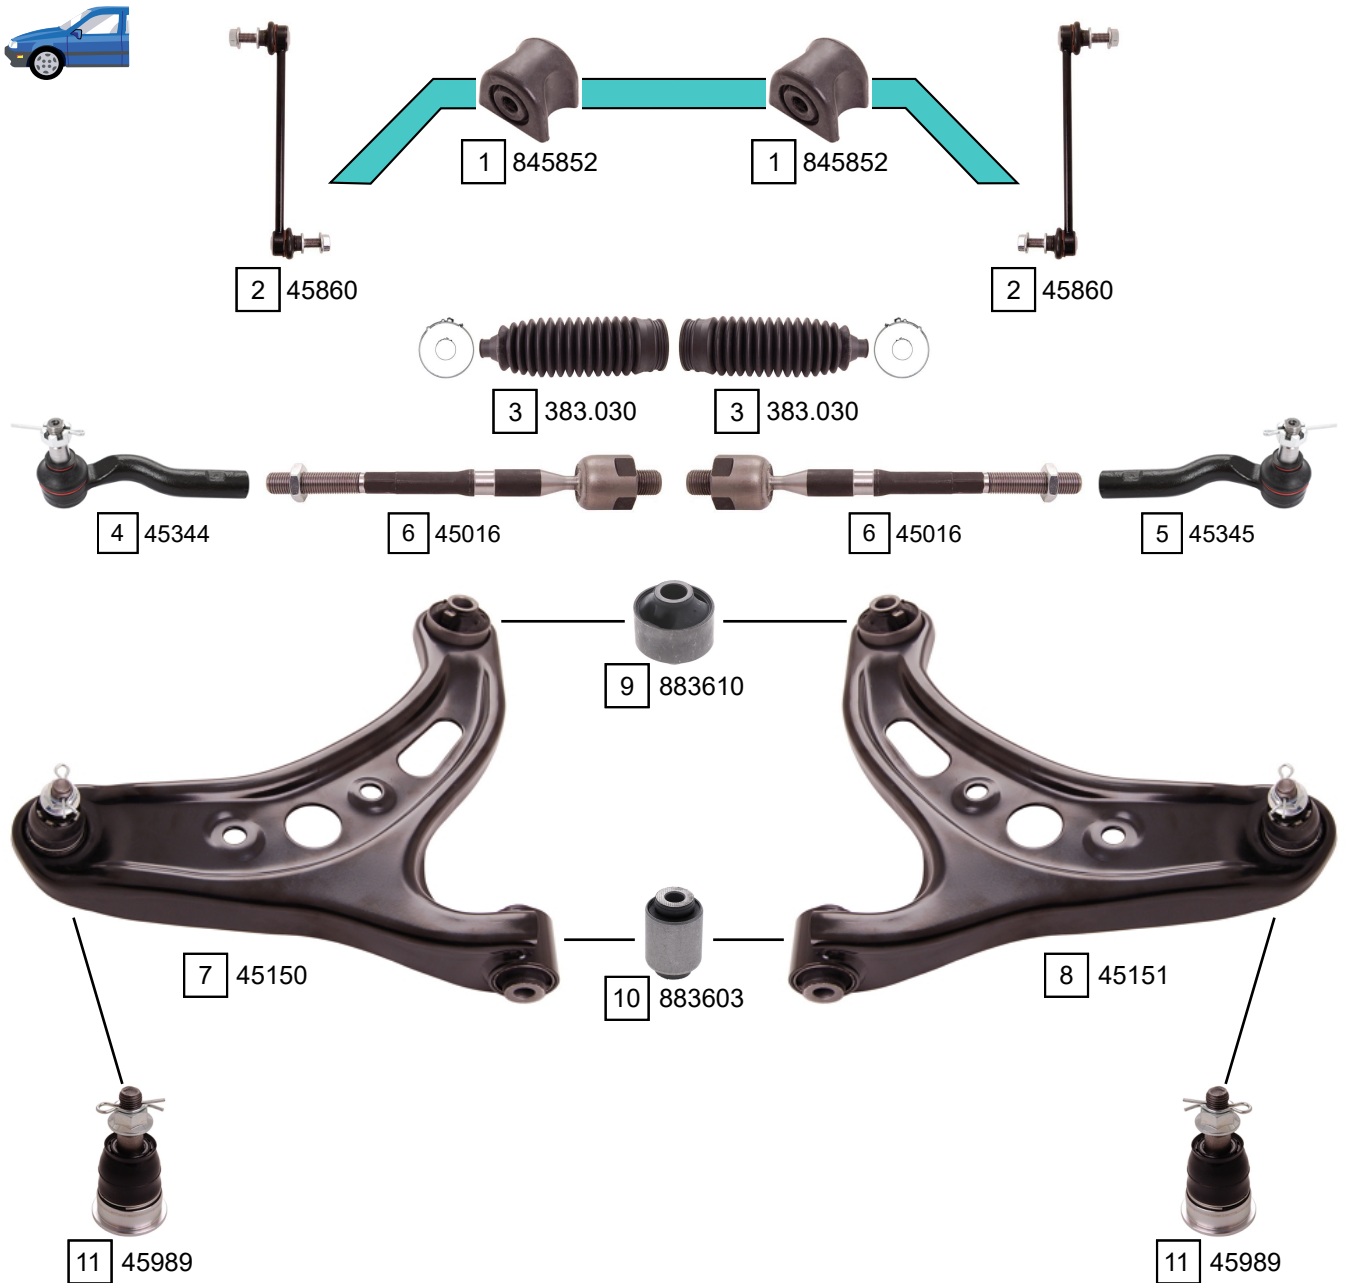

BRZ

07/2012 ->

Ref.	Sidem Ref.	Description	OE-number	Measures	Ref.	Sidem Ref.	Description	OE-number	Measures
1	845852	stabiliser mounting	20414 CA000	di:15	8	45151	TCA right wbj	20202 CA000	c:13.5
2	45860	stabiliser link	20420 CA000	L:245	9	883610	silentblock for TCA	20204 CA010	di:19.2 do:60
3	383.030	steering rack gaiter	34137 SA000	D:45 d:15 L:173	10	883603	silentblock for TCA	20204 CA000	di:12.4 do:37.1
4	45344	tie rod end left	34161 CA010	c:13.2 th:FM14X1.5R	11	45989	ball joint	20206 CA 000	c:13.5 do:38.3
5	45345	tie rod end right	34161 CA000	c:13.2 th:FM14X1.5R	12	83066	stabiliser link rear axle	20470 FG000	L:94
6	45016	axial joint	34160 CA000	th:MM16X1.5R L:226	13	845914	stabiliser mounting	20464 CA010	di:11.4
7	45150	TCA left wbj	20202 CA010	c:13.5					