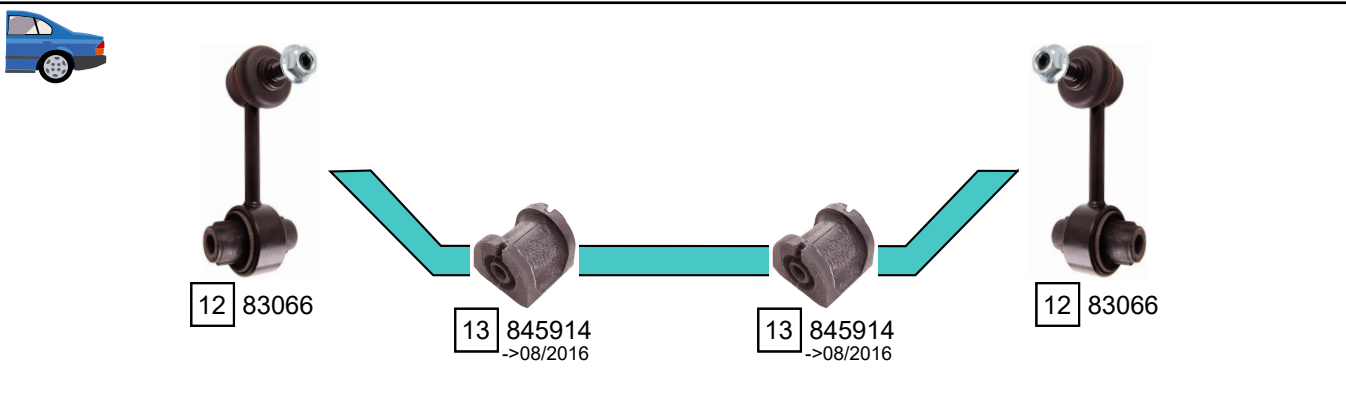

BRZ

07/2012 ->

Ref.	Sidem Ref.	Description	OE-number	Measures	Ref.	Sidem Ref.	Description	OE-number	Measures
1	845852	stabiliser mounting	20414 CA000	di:15	8	45151	TCA right wbj	20202 CA000	c:13.5
2	45860	stabiliser link	20420 CA000	L:245	9	883610	silentblock for TCA	20204 CA010	di:19.2 do:60
3	383.030	steering rack gaiter	34137 SA000	D:45 d:15 L:173	10	883603	silentblock for TCA	20204 CA000	di:12.4 do:37.1
4	45344	tie rod end left	34161 CA010	c:13.2 th:FM14X1.5R	11	45989	ball joint	20206 CA 000	c:13.5 do:38.3
5	45345	tie rod end right	34161 CA000	c:13.2 th:FM14X1.5R	12	83066	stabiliser link rear axle	20470 FG000	L:94
6	45016	axial joint	34160 CA000	th:MM16X1.5R L:226	13	845914	stabiliser mounting	20464 CA010	di:11.4
7	45150	TCA left wbj	20202 CA010	c:13.5					