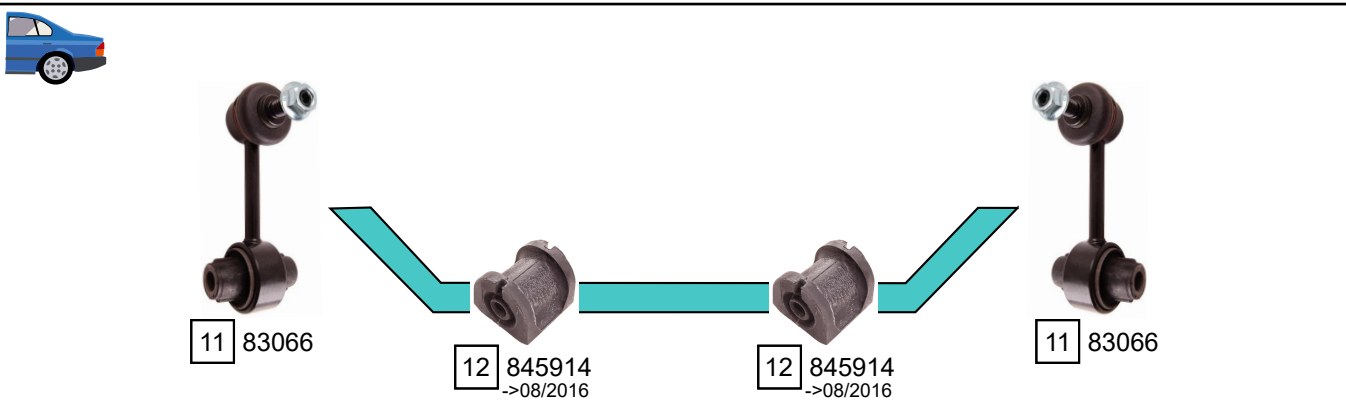

BRZ

07/2012 ->

Ref.	Sidem Ref.	Description	OE-number	Measures	Ref.	Sidem Ref.	Description	OE-number	Measures
1	845852	stabiliser mounting	20414 CA000	di:15	7	45151	TCA right wbj	20202 CA000	c:13.5
2	45860	stabiliser link	20420 CA000	L:245	8	883610	silentblock for TCA	20204 CA010	di:19.2 do:60
3	45344	tie rod end left	34161 CA010	c:13.2 th:FM14X1.5R	9	883603	silentblock for TCA	20204 CA000	di:12.4 do:37.1
4	45345	tie rod end right	34161 CA000	c:13.2 th:FM14X1.5R	10	45989	ball joint	20206 CA 000	c:13.5 do:38.3
5	45016	axial joint	34160 CA000	th:MM16X1.5R L:226	11	83066	stabiliser link rear axle	20470 FG000	L:94
6	45150	TCA left wbj	20202 CA010	c:13.5	12	845914	stabiliser mounting	20464 CA010	di:11.4