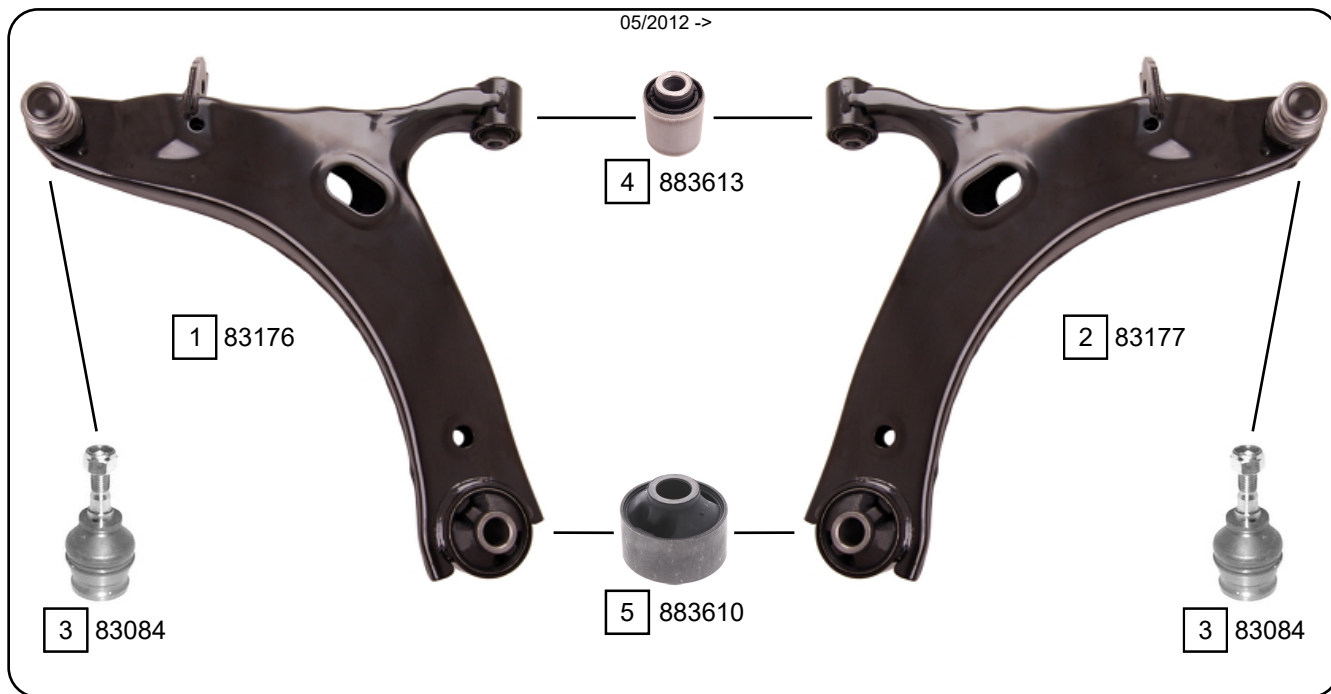

XV (GP)

12/2011 ->

Ref.	Sidem Ref.	Description	OE-number	Measures	Ref.	Sidem Ref.	Description	OE-number	Measures
1	83176	TCA left wbj	20202 FJ050	c:15.7	4	883613	silentblock for TCA	20204 SG000	di:12.3 do:37.1
2	83177	TCA right wbj	20202 FJ040	c:15.7	5	883610	silentblock for TCA	20204 CA010	di:19.2 do:60
3	83084	ball joint lower	21067 GA050	c:15.7 do:38	6	83065	stabiliser link rear axle	20470 AJ010	L:107