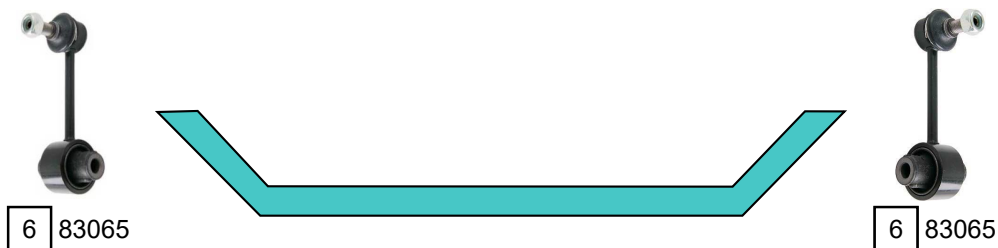

XV (GP)

12/2011 ->

Ref.	Sidem Ref.	Description	OE-number	Measures	Ref.	Sidem Ref.	Description	OE-number	Measures
1	83176	TCA left wbj	20202 FJ050	c:15.7	4	883613	silentblock for TCA	20204 SG000	di:12.3 do:37.1
2	83177	TCA right wbj	20202 FJ040	c:15.7	5	883610	silentblock for TCA	20204 CA010	di:19.2 do:60
3	83084	ball joint lower	21067 GA050	c:15.7 do:38	6	83065	stabiliser link rear axle	20470 AJ010	L:107