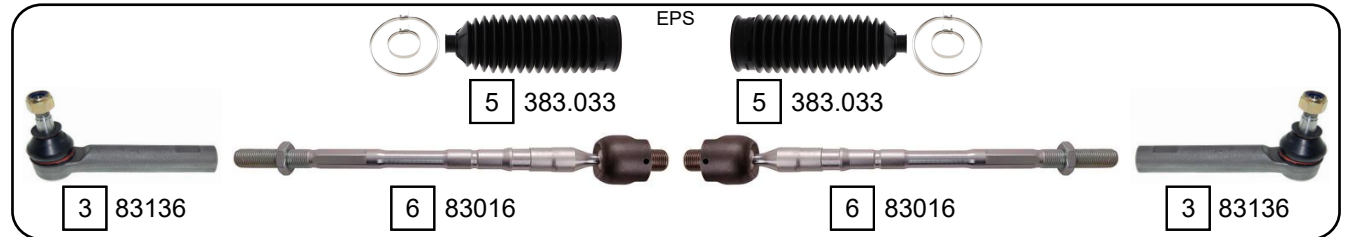

IMPREZA (GP/GJ)

07/2011 - 10/2016

Ref.	Sidem Ref.	Description	OE-number	Measures	Ref.	Sidem Ref.	Description	OE-number	Measures
1	883807	stabiliser mounting	20414 FJ010	di:19.5	8	83171	TCA right wbj	20202 AG181	c:15.7
2	83062	stabiliser link	20470 SA000	L:60	9	883603	silentblock for TCA	20204 CA000	di:12.4 do:37.1
3	83136	tie rod end	34161 SA000	c:13.1 th:FM14X1.5R	10	883610	silentblock for TCA	20204 CA010	di:19.2 do:60
4	83014	axial joint	34160 AE001	th:MM16X1.5R L:302	11	83084	ball joint lower	21067 GA050	c:15.7 do:38
5	383.033	steering rack gater	34137 FE020	D:47 d:15 L:165	12	883501	strut mount	20370 FG002	di:10.4
6	83016	axial joint	34160 FJ000	th:MM16X1.5R L:302	13	83066	stabiliser link rear axle	20470 FG000	L:94
7	83170	TCA left wbj	20202 AG191	c:15.7					