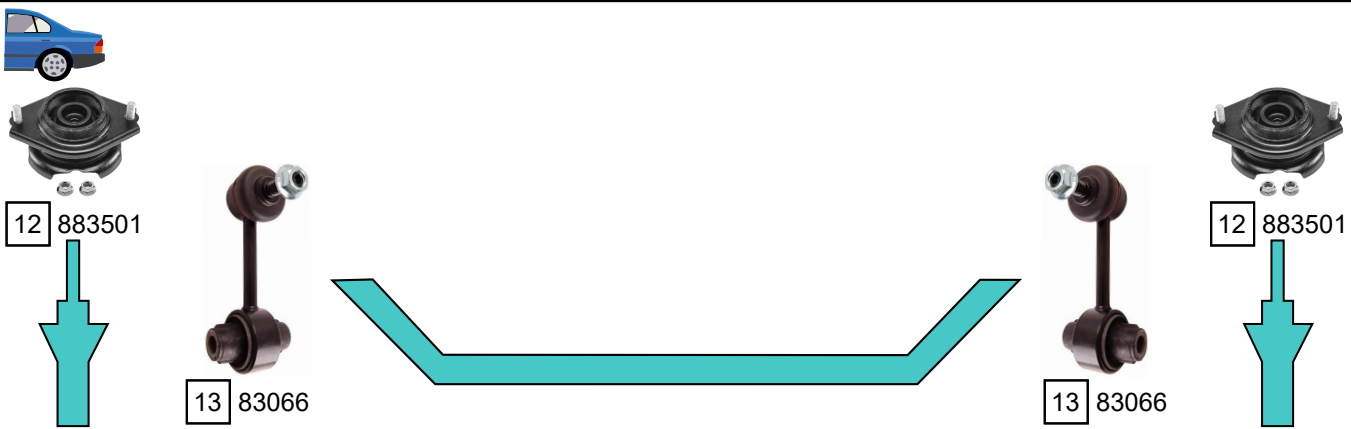

IMPREZA (GP/GJ)

07/2011 - 10/2016

Ref.	Sidem Ref.	Description	OE-number	Measures	Ref.	Sidem Ref.	Description	OE-number	Measures
1	883807	stabiliser mounting	20414 FJ010	di:19.5	8	83171	TCA right wbj	20202 AG181	c:15.7
2	83062	stabiliser link	20470 SA000	L:60	9	883603	silentblock for TCA	20204 CA000	di:12.4 do:37.1
3	83136	tie rod end	34161 SA000	c:13.1 th:FM14X1.5R	10	883610	silentblock for TCA	20204 CA010	di:19.2 do:60
4	83014	axial joint	34160 AE001	th:MM16X1.5R L:302	11	83084	ball joint lower	21067 GA050	c:15.7 do:38
5	383.033	steering rack gater	34137 FE020	D:47 d:15 L:165	12	883501	strut mount	20370 FG002	di:10.4
6	83016	axial joint	34160 FJ000	th:MM16X1.5R L:302	13	83066	stabiliser link rear axle	20470 FG000	L:94
7	83170	TCA left wbj	20202 AG191	c:15.7					