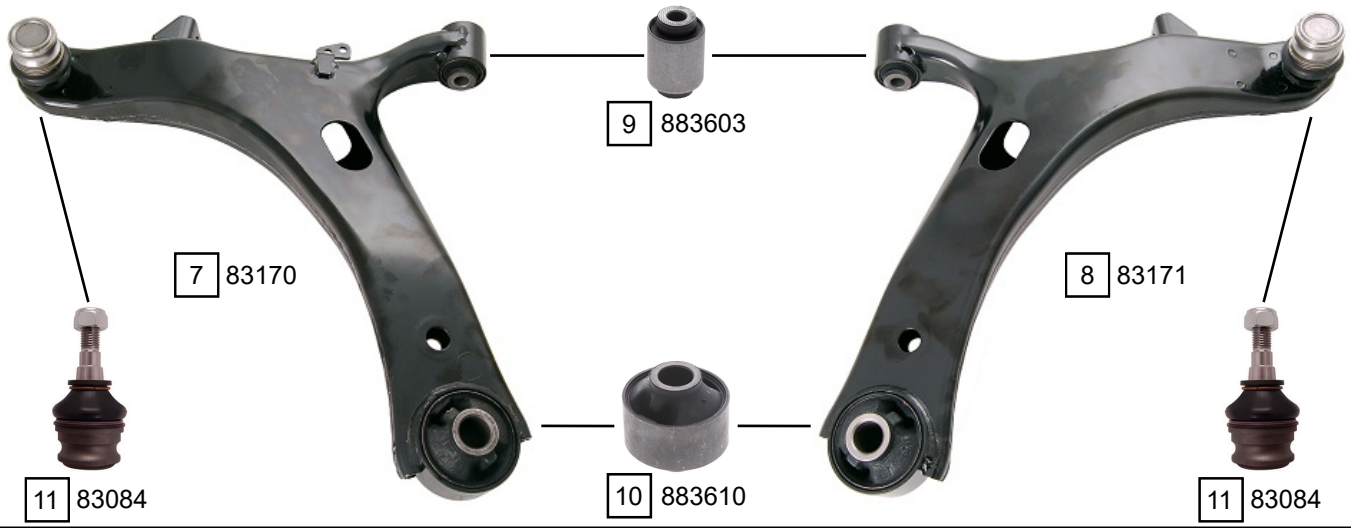

IMPREZA (GP/GJ)

07/2011 - 10/2016

Ref.	Sidem Ref.	Description	OE-number	Measures	Ref.	Sidem Ref.	Description	OE-number	Measures
1	883807	stabiliser mounting	20414 FJ010	di:19.5	8	83171	TCA right wbj	20202 AG181	c:15.7
2	83062	stabiliser link	20470 SA000	L:60	9	883603	silentblock for TCA	20204 CA000	di:12.4 do:37.1
3	83136	tie rod end	34161 SA000	c:13.1 th:FM14X1.5R	10	883610	silentblock for TCA	20204 CA010	di:19.2 do:60
4	83014	axial joint	34160 AE001	th:MM16X1.5R L:302	11	83084	ball joint lower	21067 GA050	c:15.7 do:38
5	383.033	steering rack gater	34137 FE020	D:47 d:15 L:165	12	883501	strut mount	20370 FG002	di:10.4
6	83016	axial joint	34160 FJ000	th:MM16X1.5R L:302	13	83066	stabiliser link rear axle	20470 FG000	L:94
7	83170	TCA left wbj	20202 AG191	c:15.7					