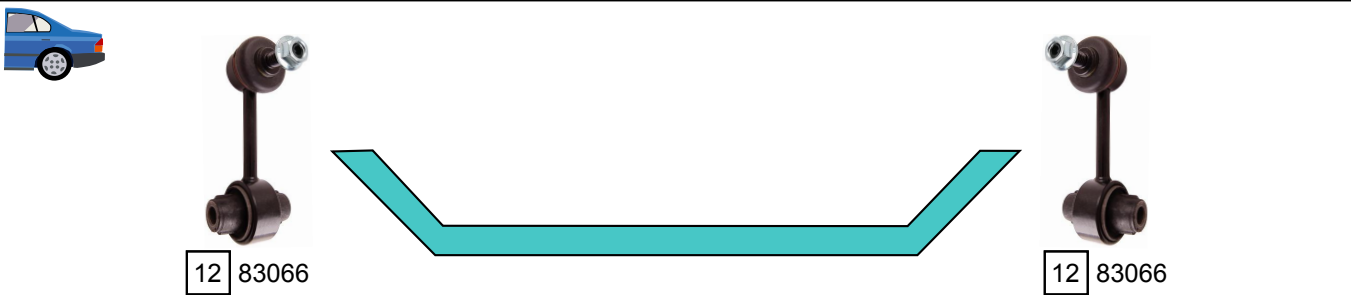

IMPREZA (GP/GJ)

07/2011 ->

Ref.	Sidem Ref.	Description	OE-number	Measures	Ref.	Sidem Ref.	Description	OE-number	Measures
1	883807	stabiliser mounting	20414 FJ010	di:20.5	7	83170	TCA left wbj	20202 AG191	c:15.7
2	83062	stabiliser link	20470 SA000	L:60	8	83171	TCA right wbj	20202 AG181	c:15.7
3	83136	tie rod end	34161 SA000	c:13.1 th:FM14X1.5R	9	883603	silentblock for TCA	20204 CA000	di:12.4 do:37.1
4	83014	axial joint	34160 AE001	th:MM16X1.5R L:302	10	883610	silentblock for TCA	20204 CA010	di:19.2 do:60
5	383.033	steering rack gaiter	34137 FE020	D:46.5 d:14.5 L:165	11	83084	ball joint lower	21067 GA050	c:15.7 do:38
6	83016	axial joint	34160 FJ000	th:MM16X1.5R L:302	12	83066	stabiliser link rear axle	20470 FG000	L:94