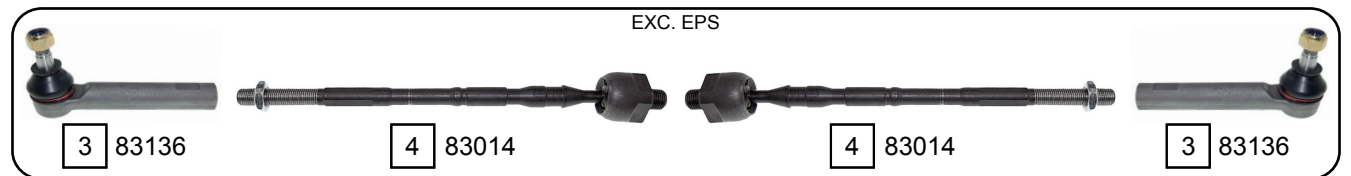

IMPREZA (GP/GJ)

07/2011 ->

Ref.	Sidem Ref.	Description	OE-number	Measures	Ref.	Sidem Ref.	Description	OE-number	Measures
1	883807	stabiliser mounting	20414 FJ010	di:20.5	7	83170	TCA left wbj	20202 AG191	c:15.7
2	83062	stabiliser link	20470 SA000	L:60	8	83171	TCA right wbj	20202 AG181	c:15.7
3	83136	tie rod end	34161 SA000	c:13.1 th:FM14X1.5R	9	883603	silentblock for TCA	20204 CA000	di:12.4 do:37.1
4	83014	axial joint	34160 AE001	th:MM16X1.5R L:302	10	883610	silentblock for TCA	20204 CA010	di:19.2 do:60
5	383.033	steering rack gaiter	34137 FE020	D:46.5 d:14.5 L:165	11	83084	ball joint lower	21067 GA050	c:15.7 do:38
6	83016	axial joint	34160 FJ000	th:MM16X1.5R L:302	12	83066	stabiliser link rear axle	20470 FG000	L:94