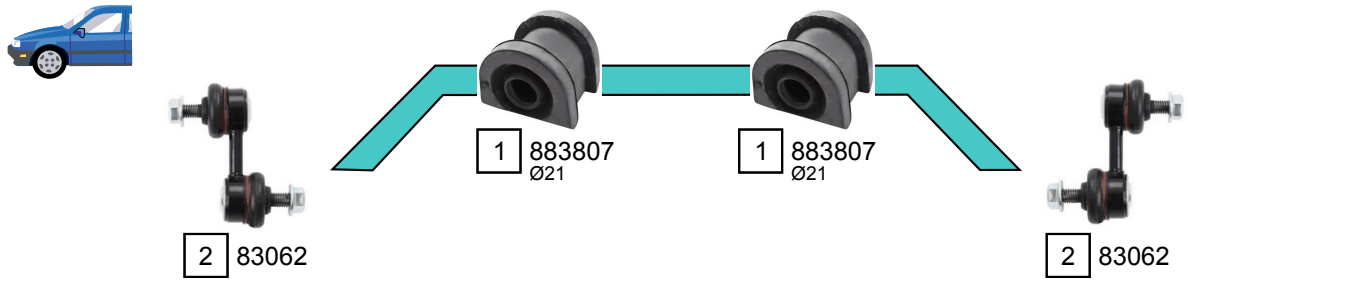

IMPREZA (GP/GJ)

07/2011 ->

Ref.	Sidem Ref.	Description	OE-number	Measures	Ref.	Sidem Ref.	Description	OE-number	Measures
1	883807	stabiliser mounting	20414 FJ010	di:20.5	7	83170	TCA left wbj	20202 AG191	c:15.7
2	83062	stabiliser link	20470 SA000	L:60	8	83171	TCA right wbj	20202 AG181	c:15.7
3	83136	tie rod end	34161 SA000	c:13.1 th:FM14X1.5R	9	883603	silentblock for TCA	20204 CA000	di:12.4 do:37.1
4	83014	axial joint	34160 AE001	th:MM16X1.5R L:302	10	883610	silentblock for TCA	20204 CA010	di:19.2 do:60
5	383.033	steering rack gaiter	34137 FE020	D:46.5 d:14.5 L:165	11	83084	ball joint lower	21067 GA050	c:15.7 do:38
6	83016	axial joint	34160 FJ000	th:MM16X1.5R L:302	12	83066	stabiliser link rear axle	20470 FG000	L:94