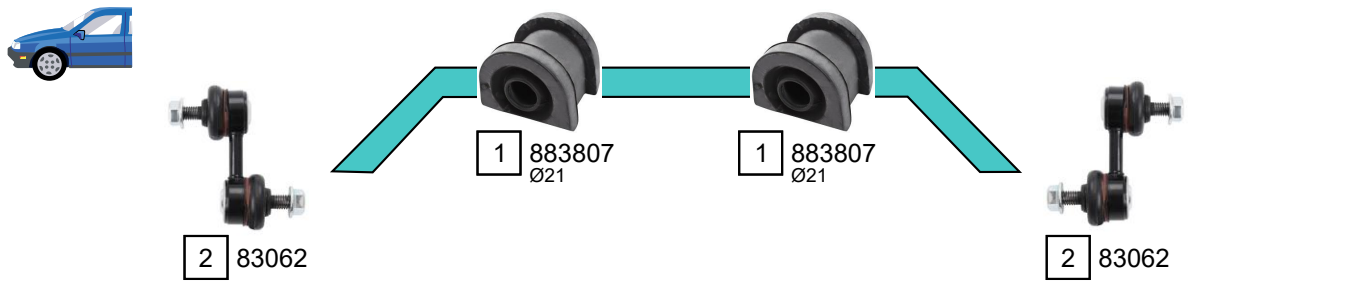

IMPREZA (GP/GJ)

07/2011 - 10/2016

Ref.	Sidem Ref.	Description	OE-number	Measures	Ref.	Sidem Ref.	Description	OE-number	Measures
1	883807	stabiliser mounting	20414 FJ010	di:19.5	8	83171	TCA right wbj	20202 AG181	c:15.7
2	83062	stabiliser link	20470 SA000	L:60	9	883603	silentblock for TCA	20204 CA000	di:12.4 do:37.1
3	83136	tie rod end	34161 SA000	c:13.1 th:FM14X1.5R	10	883610	silentblock for TCA	20204 CA010	di:19.2 do:60
4	83014	axial joint	34160 AE001	th:MM16X1.5R L:302	11	83084	ball joint lower	21067 GA050	c:15.7 do:38
5	383.033	steering rack gater	34137 FE020	D:47 d:15 L:165	12	883501	strut mount	20370 FG002	di:10.4
6	83016	axial joint	34160 FJ000	th:MM16X1.5R L:302	13	83066	stabiliser link rear axle	20470 FG000	L:94
7	83170	TCA left wbj	20202 AG191	c:15.7					