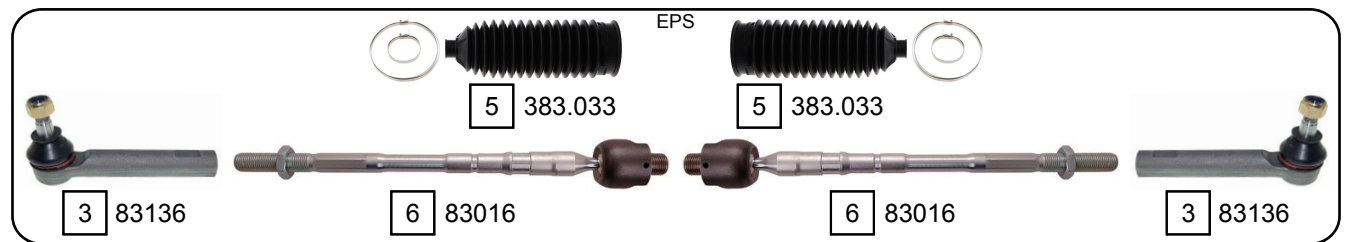

IMPREZA (GP/GJ)

07/2011 ->

Ref.	Sidem Ref.	Description	OE-number	Measures	Ref.	Sidem Ref.	Description	OE-number	Measures
1	883807	stabiliser mounting	20414 FJ010	di:20.5	7	83170	TCA left wbj	20202 AG191	c:15.7
2	83062	stabiliser link	20470 SA000	L:60	8	83171	TCA right wbj	20202 AG181	c:15.7
3	83136	tie rod end	34161 SA000	c:13.1 th:FM14X1.5R	9	883603	silentblock for TCA	20204 CA000	di:12.4 do:37.1
4	83014	axial joint	34160 AE001	th:MM16X1.5R L:302	10	883610	silentblock for TCA	20204 CA010	di:19.2 do:60
5	383.033	steering rack gaiter	34137 FE020	D:46.5 d:14.5 L:165	11	83084	ball joint lower	21067 GA050	c:15.7 do:38
6	83016	axial joint	34160 FJ000	th:MM16X1.5R L:302	12	83066	stabiliser link rear axle	20470 FG000	L:94