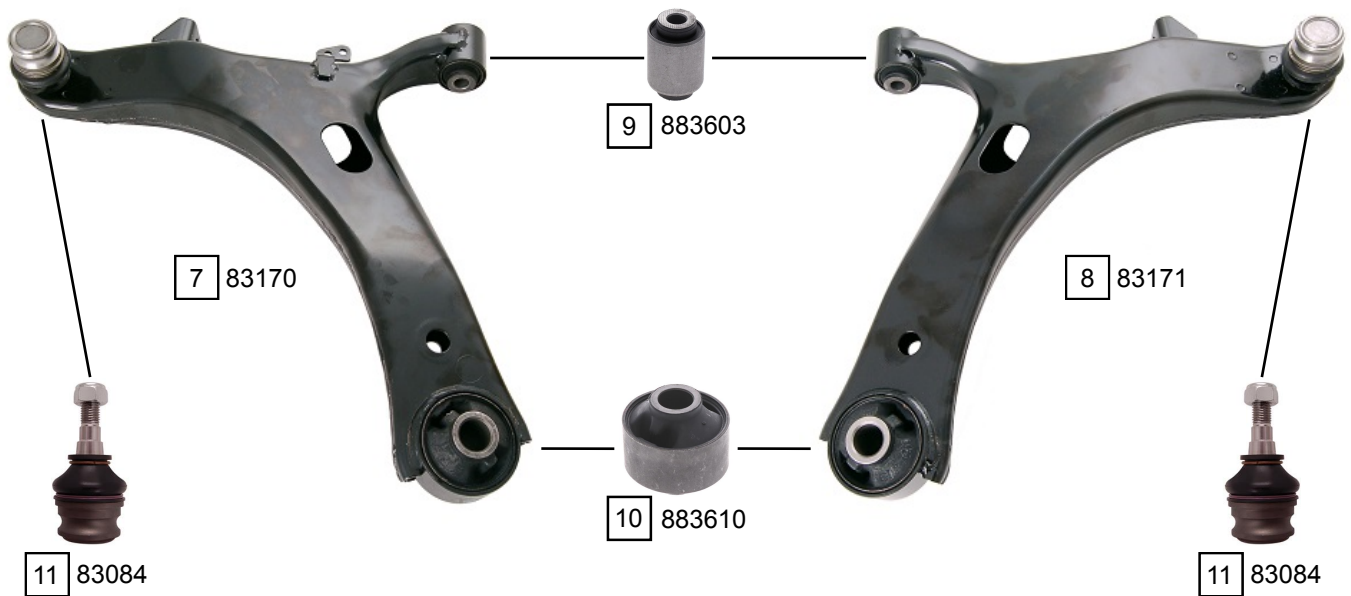

IMPREZA (GP/GJ)

07/2011 ->

Ref.	Sidem Ref.	Description	OE-number	Measures	Ref.	Sidem Ref.	Description	OE-number	Measures
1	883807	stabiliser mounting	20414 FJ010	di:20.5	7	83170	TCA left wbj	20202 AG191	c:15.7
2	83062	stabiliser link	20470 SA000	L:60	8	83171	TCA right wbj	20202 AG181	c:15.7
3	83136	tie rod end	34161 SA000	c:13.1 th:FM14X1.5R	9	883603	silentblock for TCA	20204 CA000	di:12.4 do:37.1
4	83014	axial joint	34160 AE001	th:MM16X1.5R L:302	10	883610	silentblock for TCA	20204 CA010	di:19.2 do:60
5	383.033	steering rack gaiter	34137 FE020	D:46.5 d:14.5 L:165	11	83084	ball joint lower	21067 GA050	c:15.7 do:38
6	83016	axial joint	34160 FJ000	th:MM16X1.5R L:302	12	83066	stabiliser link rear axle	20470 FG000	L:94