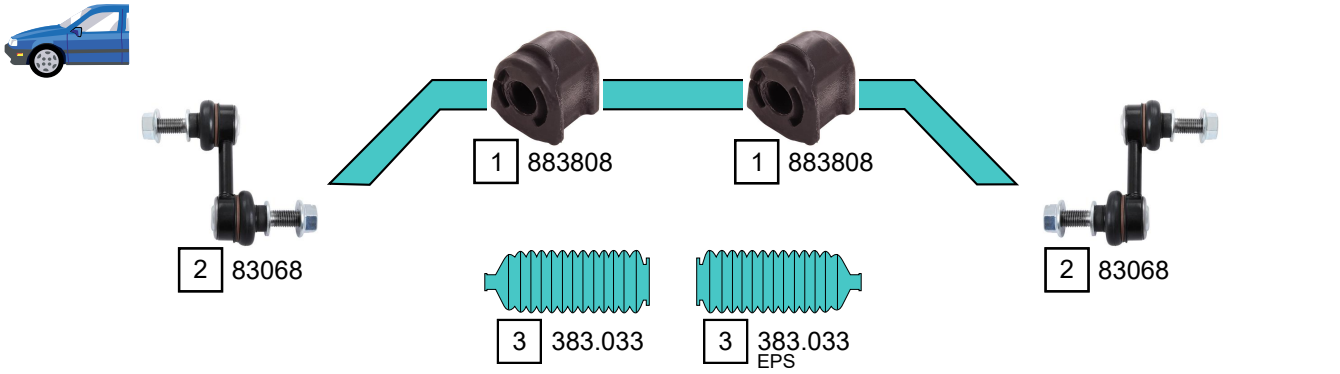

FORESTER (SJ)

03/2013 ->

Ref.	Sidem Ref.	Description	OE-number	Measures	Ref.	Sidem Ref.	Description	OE-number	Measures
1	883808	stabiliser mounting	20414 SG000	di:22.5	8	83179	TCA right	20202 SG000	c:15.7
2	83068	stabiliser link	20420 XA000	L:71	9	883613	silentblock for TCA	20204 SG000	di:12.3 do:37.1
3	383.033	steering rack gaiter	34137 FE020	D:46.5 d:14.5 L:165	10	883610	silentblock for TCA	20204 CA010	di:19.2 do:60
4	83136	tie rod end	34161 SA000	c:13 th:FM14X1.5R	11	83084	ball joint lower	21067 GA050	c:15.7 do:38
5	83015	axial joint	34160 XA010	th:MM16x1.5R L:325	12	83065	stabiliser link rear axle	20470 AJ010	L:107
6	83017	axial joint	34160 SC020	th:MM16X1.5R L:325	13	883903	stabiliser mounting	20464 SC010	di:15
7	83178	TCA left	20202 SG010	c:15.7					