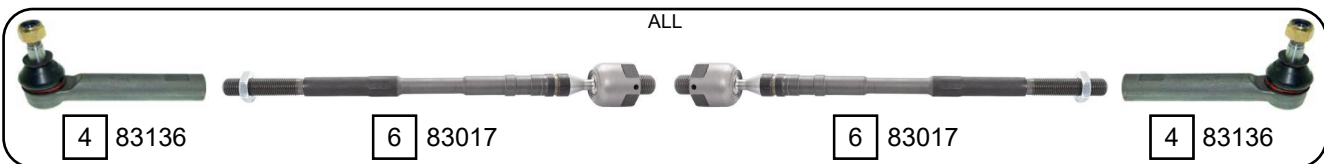

FORESTER (SJ)

03/2013 ->

Ref.	Sidem Ref.	Description	OE-number	Measures	Ref.	Sidem Ref.	Description	OE-number	Measures
1	883808	stabiliser mounting	20414 SG000	di:22.5	8	83179	TCA right	20202 SG000	c:15.7
2	83068	stabiliser link	20420 XA000	L:71	9	883613	silentblock for TCA	20204 SG000	di:12.3 do:37.1
3	383.033	steering rack gaiter	34137 FE020	D:46.5 d:14.5 L:165	10	883610	silentblock for TCA	20204 CA010	di:19.2 do:60
4	83136	tie rod end	34161 SA000	c:13 th:FM14X1.5R	11	83084	ball joint lower	21067 GA050	c:15.7 do:38
5	83015	axial joint	34160 XA010	th:MM16x1.5R L:325	12	83065	stabiliser link rear axle	20470 AJ010	L:107
6	83017	axial joint	34160 SC020	th:MM16X1.5R L:325	13	883903	stabiliser mounting	20464 SC010	di:15
7	83178	TCA left	20202 SG010	c:15.7					