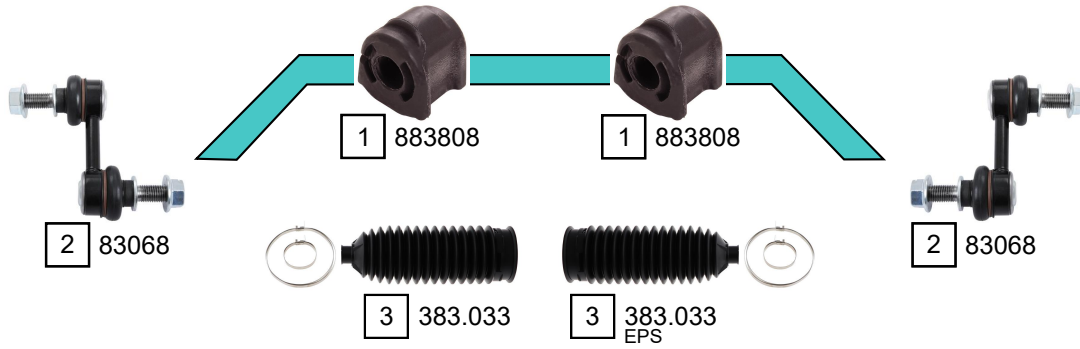

FORESTER (SJ)

03/2013 ->

ONLY 2.5 EXC. EPS

ALL

Ref.	Sidem Ref.	Description	OE-number	Measures	Ref.	Sidem Ref.	Description	OE-number	Measures
1	883808	stabiliser mounting	20414 SG000	di:22.5	8	83179	TCA right	20202 SG000	c:15.7
2	83068	stabiliser link	20420 XA000	L:71	9	883613	silentblock for TCA	20204 SG000	di:12.3 do:37.1
3	383.033	steering rack gaiter	34137 FE020	D:46.5 d:14.5 L:165	10	883610	silentblock for TCA	20204 CA010	di:19.2 do:60
4	83136	tie rod end	34161 SA000	c:13.1 th:FM14X1.5R	11	83084	ball joint lower	21067 GA050	c:15.7 do:38
5	83015	axial joint	34160 XA010	th:MM16x1.5R L:325	12	83065	stabiliser link rear axle	20470 AJ010	L:107
6	83017	axial joint	34160 SC020	th:MM16X1.5R L:325	13	883903	stabiliser mounting	20464 SC010	di:15
7	83178	TCA left	20202 SG010	c:15.7					