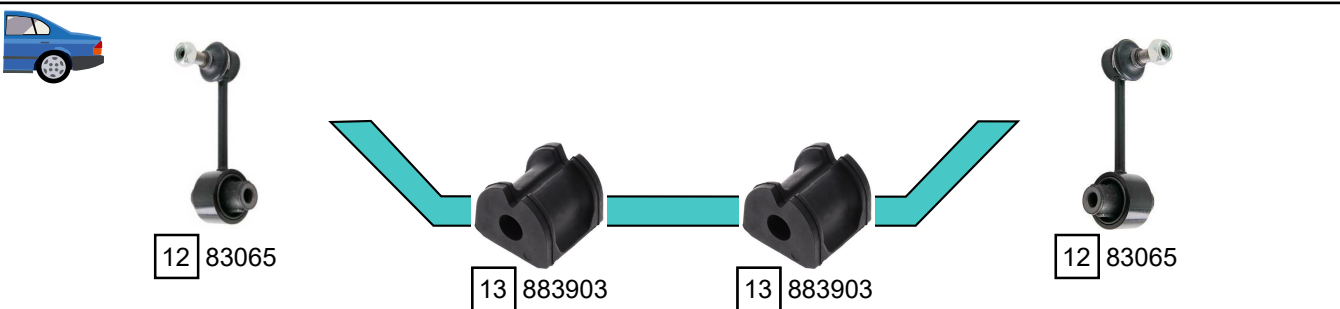

FORESTER (SJ)

03/2013 ->

Ref.	Sidem Ref.	Description	OE-number	Measures	Ref.	Sidem Ref.	Description	OE-number	Measures
1	883808	stabiliser mounting	20414 SG000	di:22.5	8	83179	TCA right	20202 SG000	c:15.7
2	83068	stabiliser link	20420 XA000	L:71	9	883613	silentblock for TCA	20204 SG000	di:12.3 do:37.1
3	383.033	steering rack gaiter	34137 FE020	D:46.5 d:14.5 L:165	10	883610	silentblock for TCA	20204 CA010	di:19.2 do:60
4	83136	tie rod end	34161 SA000	c:13 th:FM14X1.5R	11	83084	ball joint lower	21067 GA050	c:15.7 do:38
5	83015	axial joint	34160 XA010	th:MM16x1.5R L:325	12	83065	stabiliser link rear axle	20470 AJ010	L:107
6	83017	axial joint	34160 SC020	th:MM16X1.5R L:325	13	883903	stabiliser mounting	20464 SC010	di:15
7	83178	TCA left	20202 SG010	c:15.7					