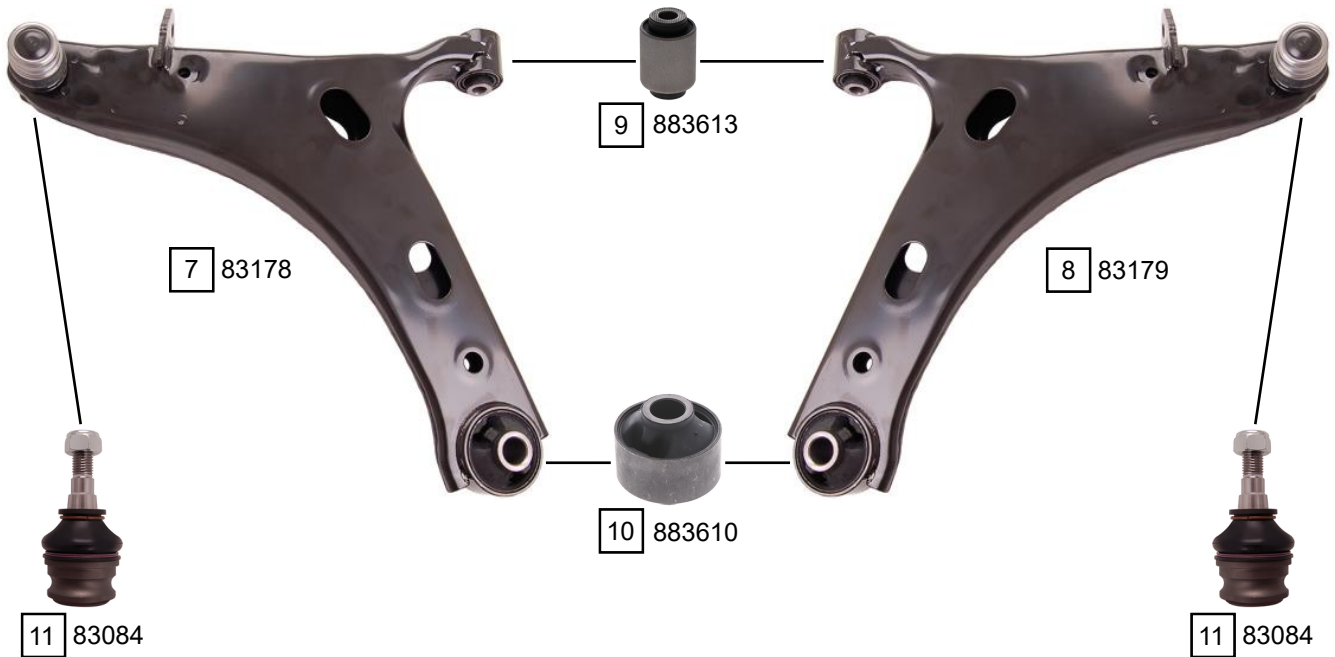

FORESTER (SJ)

03/2013 ->

ONLY 2.5 EXC. EPS

ALL

Ref.	Sidem Ref.	Description	OE-number	Measures	Ref.	Sidem Ref.	Description	OE-number	Measures
1	883808	stabiliser mounting	20414 SG000	di:22.5	8	83179	TCA right	20202 SG000	c:15.7
2	83068	stabiliser link	20420 XA000	L:71	9	883613	silentblock for TCA	20204 SG000	di:12.3 do:37.1
3	383.033	steering rack gaiter	34137 FE020	D:46.5 d:14.5 L:165	10	883610	silentblock for TCA	20204 CA010	di:19.2 do:60
4	83136	tie rod end	34161 SA000	c:13.1 th:FM14X1.5R	11	83084	ball joint lower	21067 GA050	c:15.7 do:38
5	83015	axial joint	34160 XA010	th:MM16x1.5R L:325	12	83065	stabiliser link rear axle	20470 AJ010	L:107
6	83017	axial joint	34160 SC020	th:MM16X1.5R L:325	13	883903	stabiliser mounting	20464 SC010	di:15
7	83178	TCA left	20202 SG010	c:15.7					