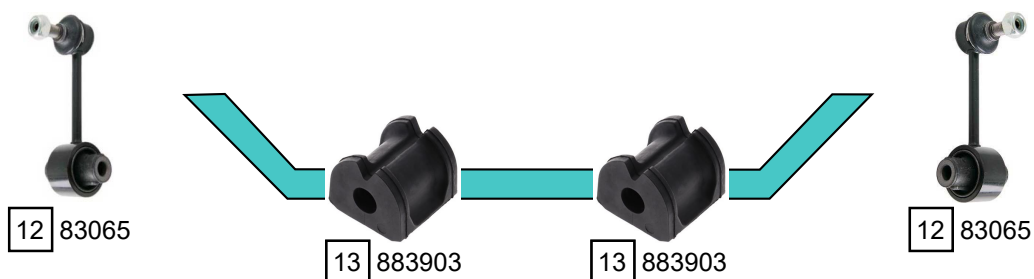

FORESTER (SJ)

03/2013 ->

ONLY 2.5 EXC. EPS

ALL

Ref.	Sidem Ref.	Description	OE-number	Measures	Ref.	Sidem Ref.	Description	OE-number	Measures
1	883808	stabiliser mounting	20414 SG000	di:22.5	8	83179	TCA right	20202 SG000	c:15.7
2	83068	stabiliser link	20420 XA000	L:71	9	883613	silentblock for TCA	20204 SG000	di:12.3 do:37.1
3	383.033	steering rack gaiter	34137 FE020	D:46.5 d:14.5 L:165	10	883610	silentblock for TCA	20204 CA010	di:19.2 do:60
4	83136	tie rod end	34161 SA000	c:13.1 th:FM14X1.5R	11	83084	ball joint lower	21067 GA050	c:15.7 do:38
5	83015	axial joint	34160 XA010	th:MM16x1.5R L:325	12	83065	stabiliser link rear axle	20470 AJ010	L:107
6	83017	axial joint	34160 SC020	th:MM16X1.5R L:325	13	883903	stabiliser mounting	20464 SC010	di:15
7	83178	TCA left	20202 SG010	c:15.7					