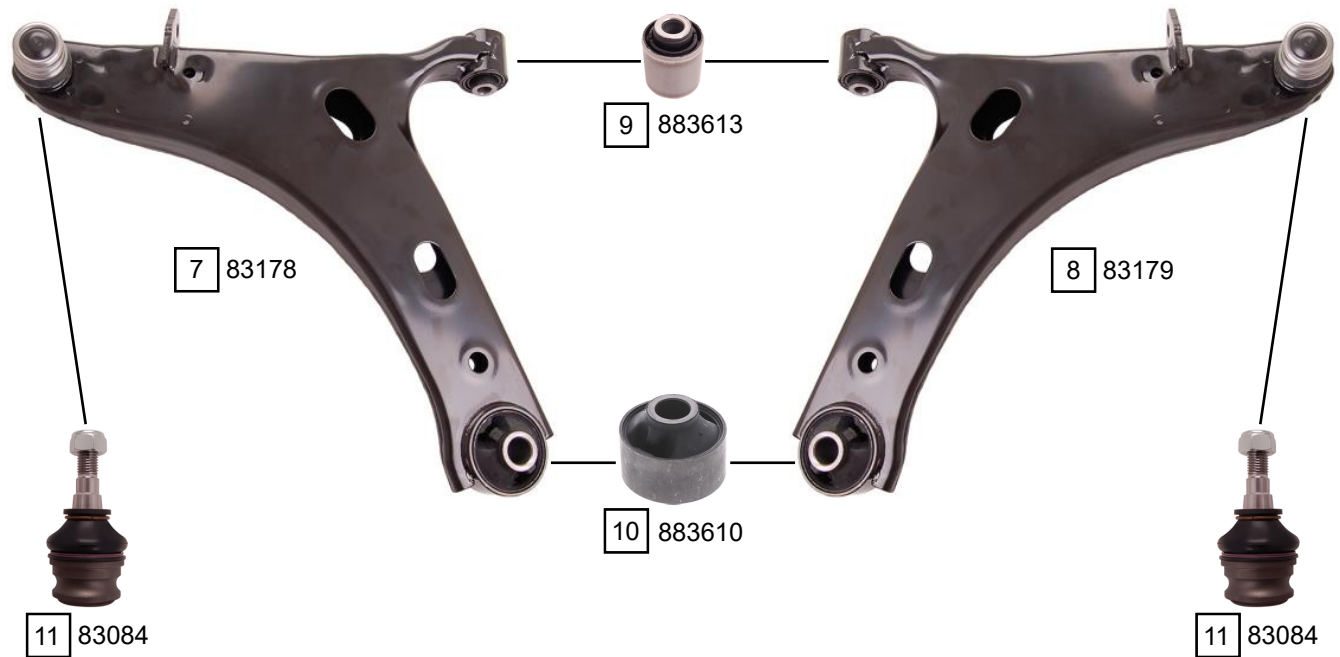

FORESTER (SJ)

03/2013 ->

Ref.	Sidem Ref.	Description	OE-number	Measures	Ref.	Sidem Ref.	Description	OE-number	Measures
1	883808	stabiliser mounting	20414 SG000	di:22.5	8	83179	TCA right	20202 SG000	c:15.7
2	83068	stabiliser link	20420 XA000	L:71	9	883613	silentblock for TCA	20204 SG000	di:12.3 do:37.1
3	383.033	steering rack gaiter	34137 FE020	D:46.5 d:14.5 L:165	10	883610	silentblock for TCA	20204 CA010	di:19.2 do:60
4	83136	tie rod end	34161 SA000	c:13 th:FM14X1.5R	11	83084	ball joint lower	21067 GA050	c:15.7 do:38
5	83015	axial joint	34160 XA010	th:MM16x1.5R L:325	12	83065	stabiliser link rear axle	20470 AJ010	L:107
6	83017	axial joint	34160 SC020	th:MM16X1.5R L:325	13	883903	stabiliser mounting	20464 SC010	di:15
7	83178	TCA left	20202 SG010	c:15.7					