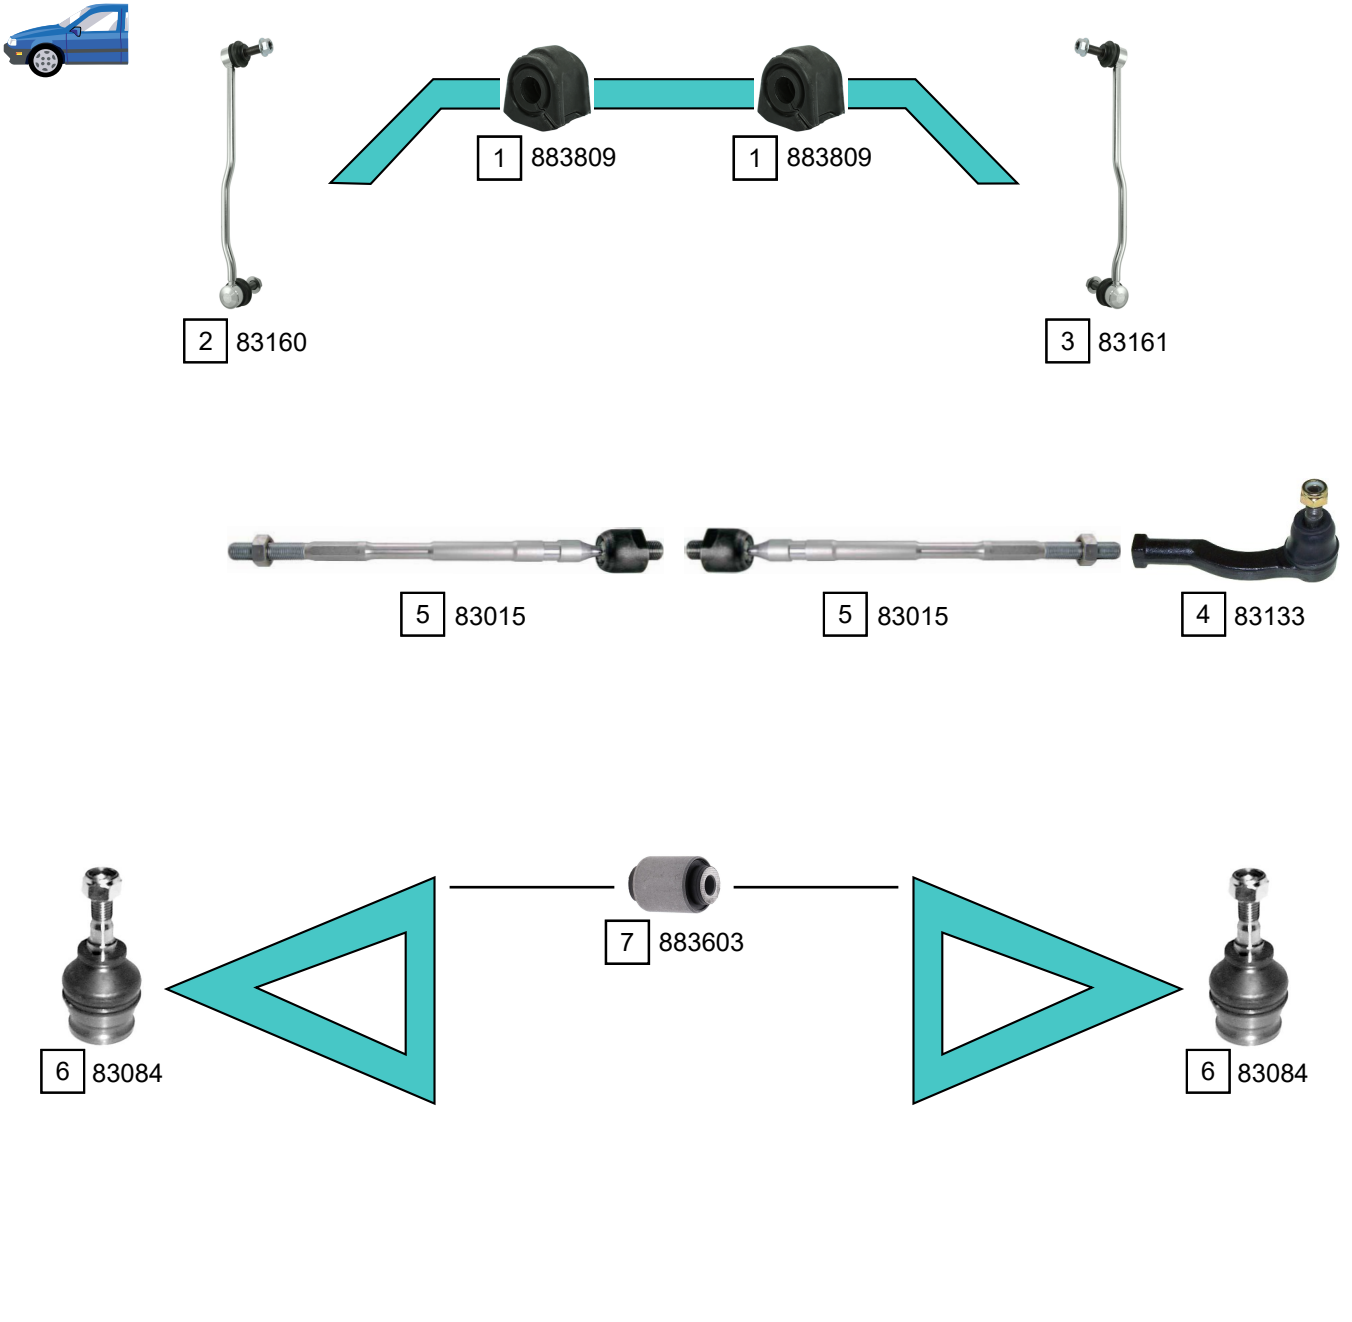

OUTBACK (BS)

10/2014 ->

Ref.	Sidem Ref.	Description	OE-number	Measures	Ref.	Sidem Ref.	Description	OE-number	Measures
1	883809	stabiliser mounting	20414 AL000	di:19	6	83084	ball joint lower	21067 GA050	c:15.7 do:38
2	83160	stabiliser link left	20420 AL010	L:342	7	883603	silentblock for TCA	20204 CA000	di:12.4 do:37.1
3	83161	stabiliser link right	20420 AL000	L:342	8	83065	stabiliser link rear axle	20470 AJ010	L:107
4	83133	tie rod end right	31320 GA190	c:13.2 th:FM14X1.5R	9	883903	stabiliser mounting	20464 SC010	di:15
5	83015	axial joint	34160 XA010	th:MM16x1.5R L:325					