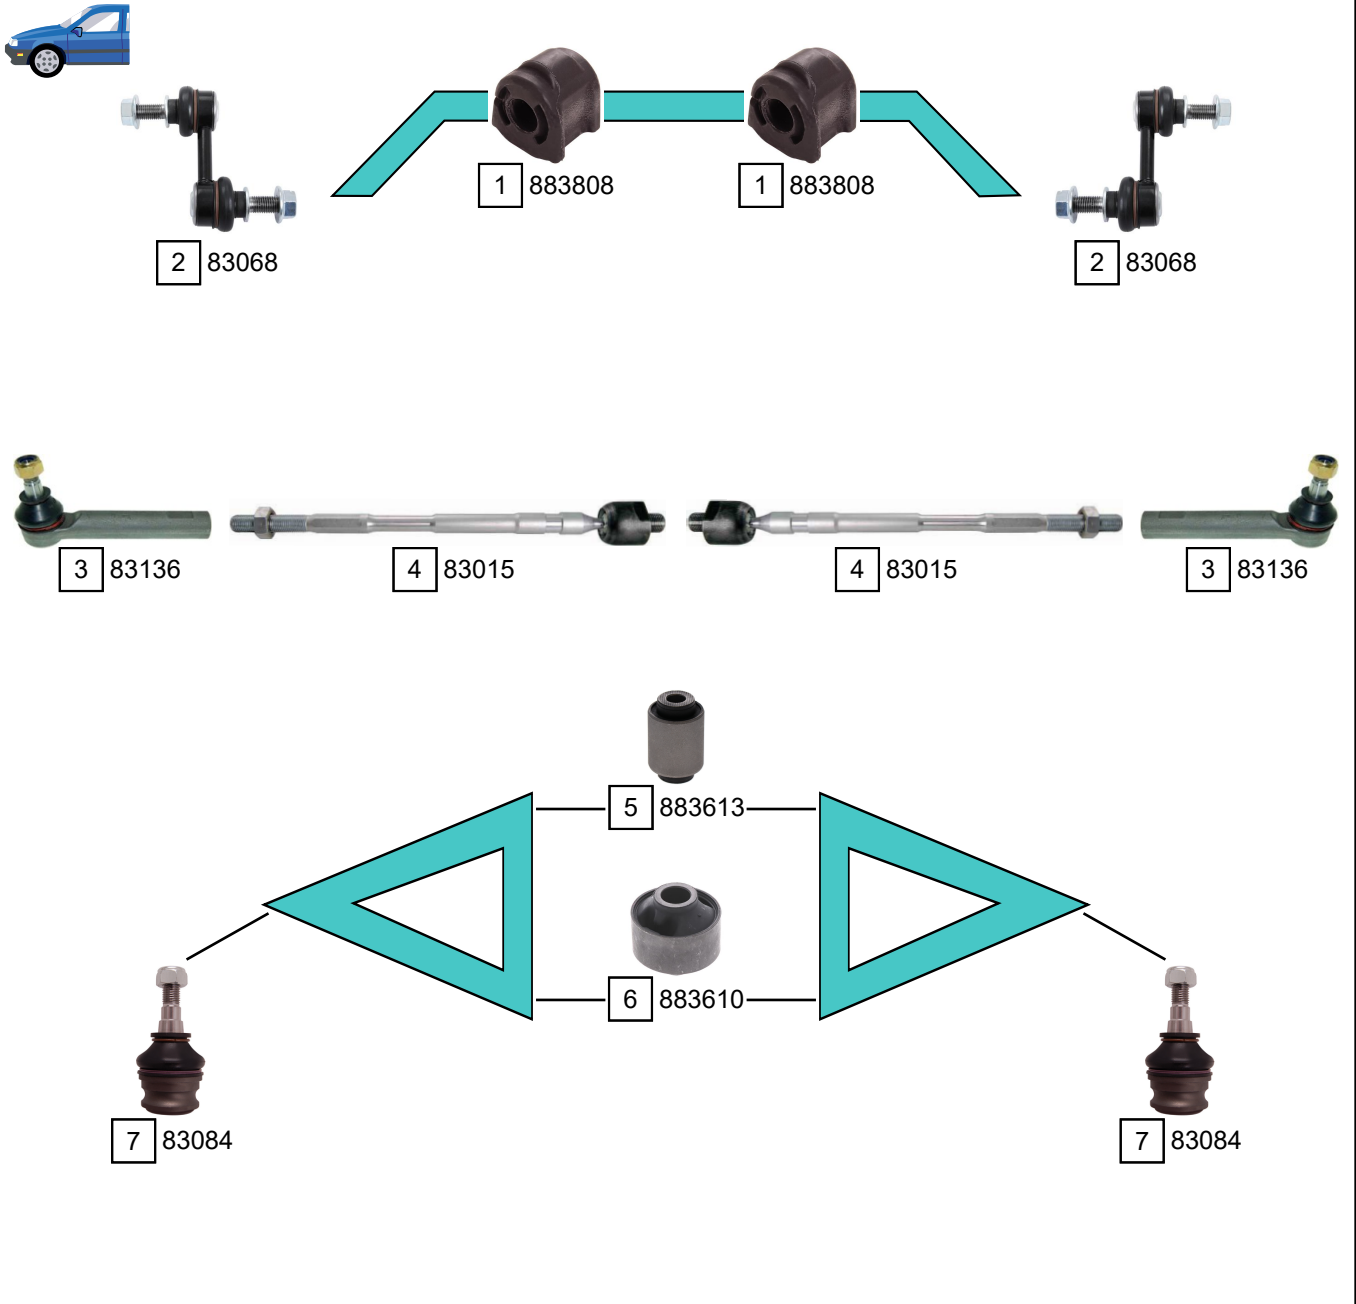

LEVORG

03/2015 ->

Ref.	Sidem Ref.	Description	OE-number	Measures	Ref.	Sidem Ref.	Description	OE-number	Measures
1	883808	stabiliser mounting	20414 SG000	di:22.5	5	883613	silentblock for TCA	20204 SG000	di:12.3 do:37.1
2	83068	stabiliser link	20420 XA000	L:71	6	883610	silentblock for TCA	20204 CA010	di:19.2 do:60
3	83136	tie rod end	34161 SA000	c:13.1 th:FM14X1.5R	7	83084	ball joint lower	21067 GA050	c:15.7 do:38
4	83015	axial joint	34160 XA010	th:MM16x1.5R L:325	8	83066	stabiliser link rear axle	20470 FG000	L:94