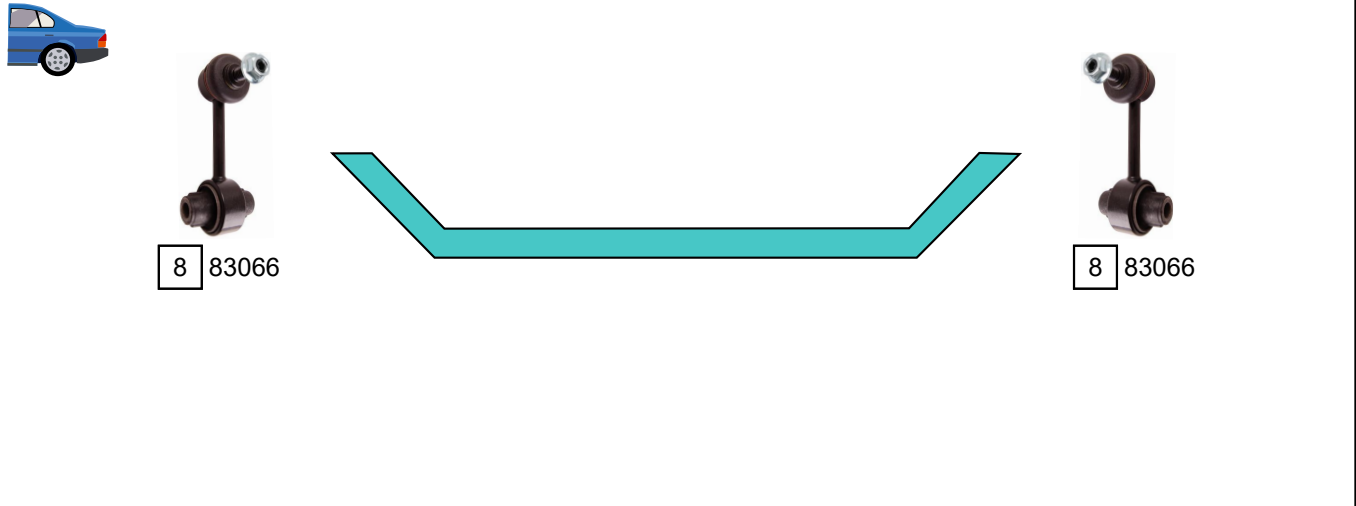

LEVORG

03/2015 ->

Ref.	Sidem Ref.	Description	OE-number	Measures	Ref.	Sidem Ref.	Description	OE-number	Measures
1	883808	stabiliser mounting	20414 SG000	di:22.5	5	883613	silentblock for TCA	20204 SG000	di:12.3 do:37.1
2	83068	stabiliser link	20420 XA000	L:71	6	883610	silentblock for TCA	20204 CA010	di:19.2 do:60
3	83136	tie rod end	34161 SA000	c:13.1 th:FM14X1.5R	7	83084	ball joint lower	21067 GA050	c:15.7 do:38
4	83015	axial joint	34160 XA010	th:MM16x1.5R L:325	8	83066	stabiliser link rear axle	20470 FG000	L:94