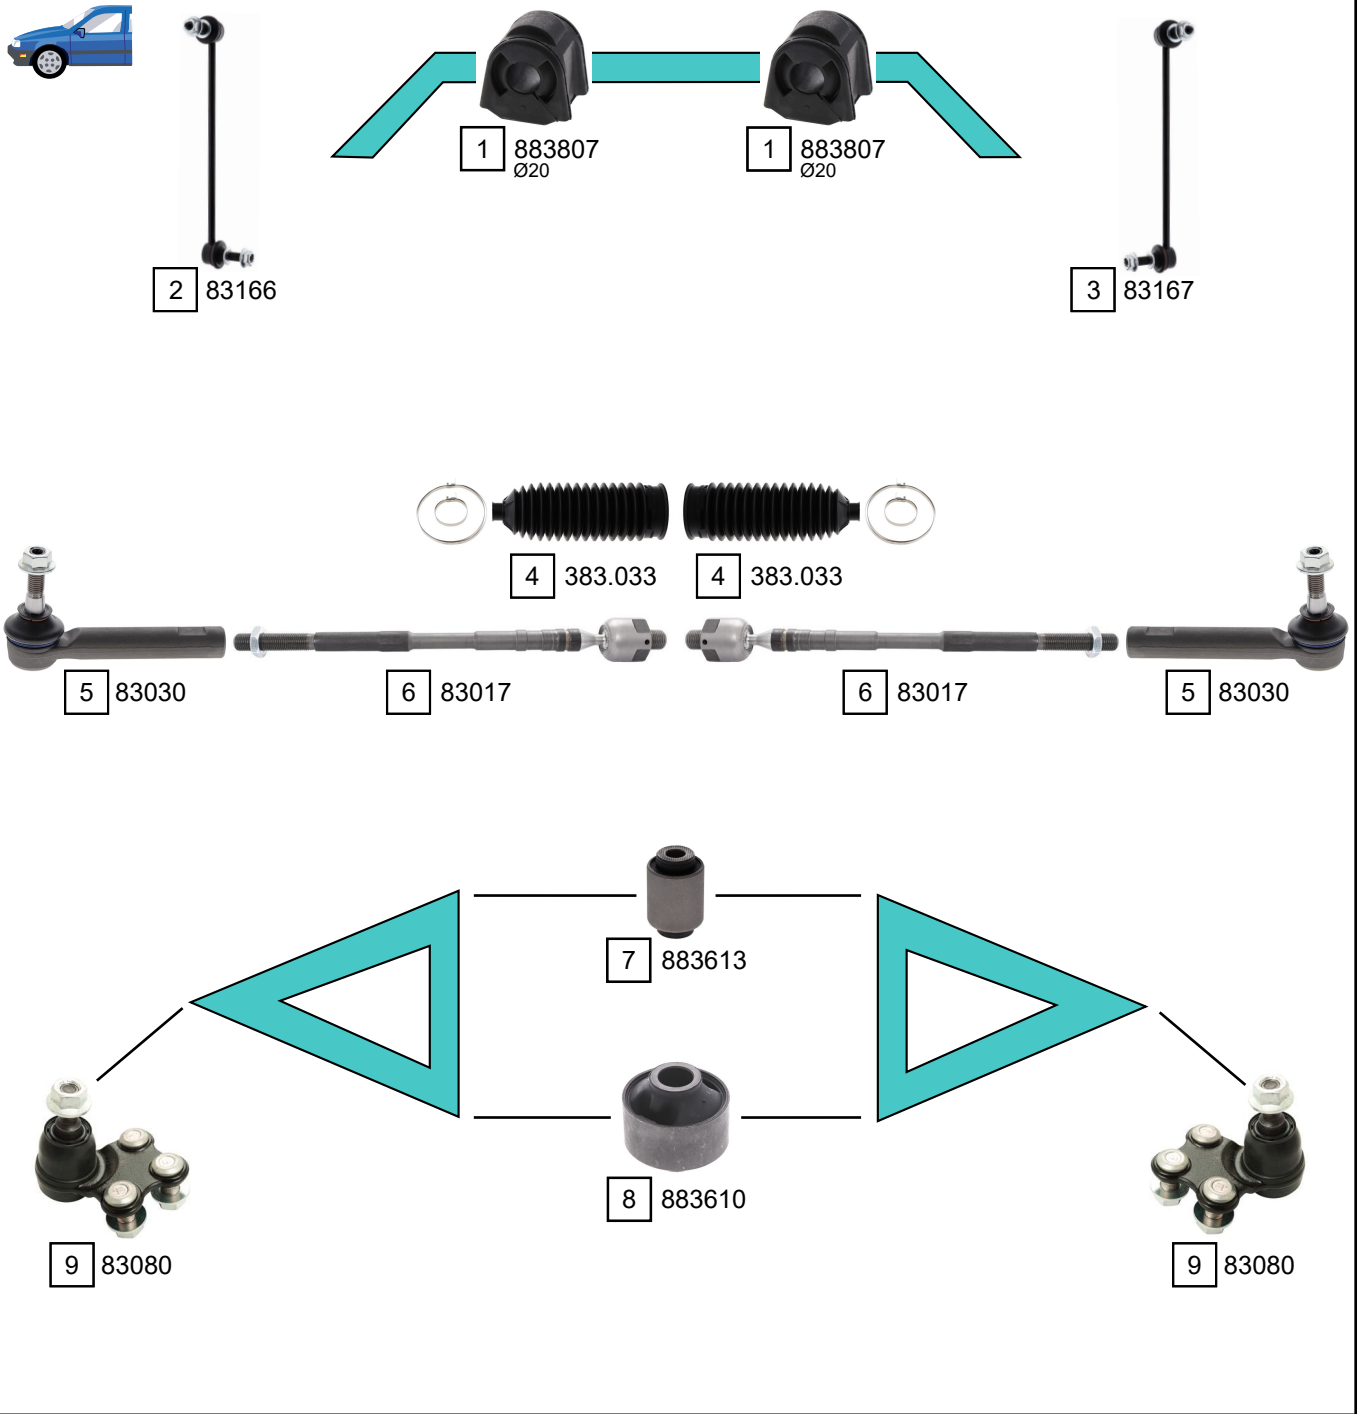

IMPREZA (GK,GT)

10/2016 ->

Ref.	Sidem Ref.	Description	OE-number	Measures	Ref.	Sidem Ref.	Description	OE-number	Measures
1	883807	stabiliser mounting	20414 FJ010	di:19.5	7	883613	silentblock for TCA	20204 SG000	di:12.3 do:37.1
2	83166	stabiliser link left	20420 FL010	L:300	8	883610	silentblock for TCA	20204 CA010	di:19.2 do:60
3	83167	stabiliser link right	20420 FL000	L:300	9	83080	ball joint	20206 FL000	c:15.5
4	383.033	steering rack gaiter	34137 FE020	D:47 d:15 L:165	10	83164	stabiliser link left	20470 FL010	L:112
5	83030	tie rod end	34161 FL000	c:13.1 th:FM14X4.5R	11	83165	stabiliser link right	20470 FL000	L:112
6	83017	axial joint	34160 SC020	th:MM16X1.5R L:325					