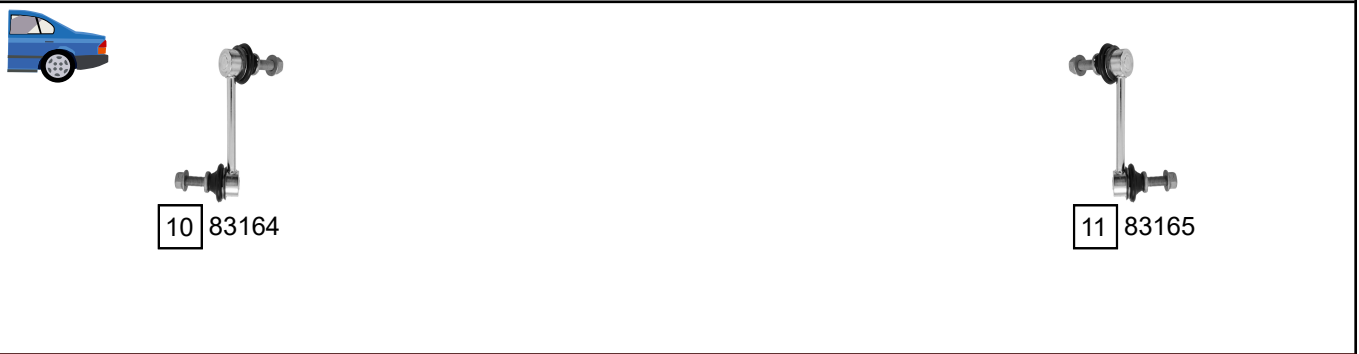

IMPREZA (GK,GT)

10/2016 ->

Ref.	Sidem Ref.	Description	OE-number	Measures	Ref.	Sidem Ref.	Description	OE-number	Measures
1	883807	stabiliser mounting	20414 FJ010	di:19.5	7	883613	silentblock for TCA	20204 SG000	di:12.3 do:37.1
2	83166	stabiliser link left	20420 FL010	L:300	8	883610	silentblock for TCA	20204 CA010	di:19.2 do:60
3	83167	stabiliser link right	20420 FL000	L:300	9	83080	ball joint	20206 FL000	c:15.5
4	383.033	steering rack gaiter	34137 FE020	D:47 d:15 L:165	10	83164	stabiliser link left	20470 FL010	L:112
5	83030	tie rod end	34161 FL000	c:13.1 th:FM14X4.5R	11	83165	stabiliser link right	20470 FL000	L:112
6	83017	axial joint	34160 SC020	th:MM16X1.5R L:325					