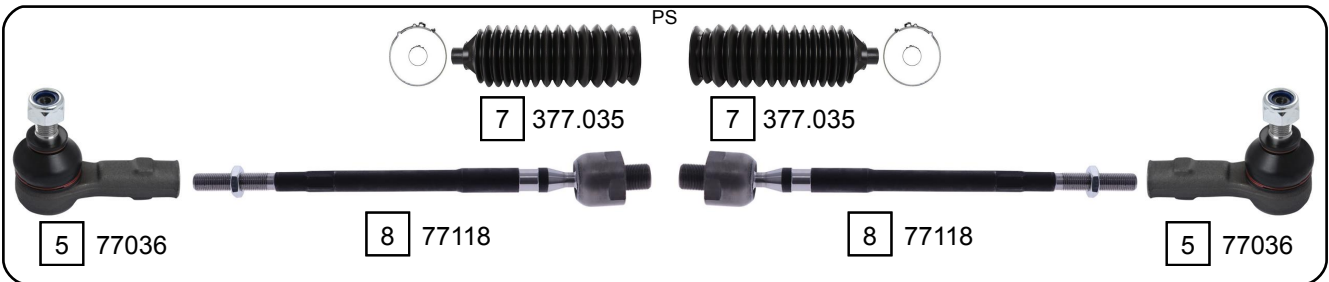

SWIFT II HATCHBACK (EA, MA)
SWIFT II SALOON (AH, AJ)

03/1989 - 12/2005
03/1989 - 05/2001

Ref.	Sidem Ref.	Description	OE-number	Measures	Ref.	Sidem Ref.	Description	OE-number	Measures
1	77060	stabiliser link	46630 60B01	L:78	7	377.035	steering rack gaiter	48571 60B10	D:38 d:13 L:180
2	877403 KIT	strut mount kit	41710 60B00 S1	di:12.6 L:47.5	8	77118	axial joint	48830 50G10	th:MM17X1R L:283
3	377.031	steering rack gaiter	48572 M82000	D:43 d:10 L:176	9	77070	TCA left wbj	45200 60820	c:15
4	377.030	steering rack gaiter	48571 M82000	D:46 d:10 L:166	10	77071	TCA right wbj	45200 60810	c:15
5	77036	tie rod end	48810 82000	c:12.7 th:FM12X1.25R	11	877615	silentblock for TCA	45530 70C00	di:16.5 do:34
6	77011	axial joint	48830 60B00	th:FM14X1.5R L:288	12	877607	silentblock for TCA	46420 60B02	di:19