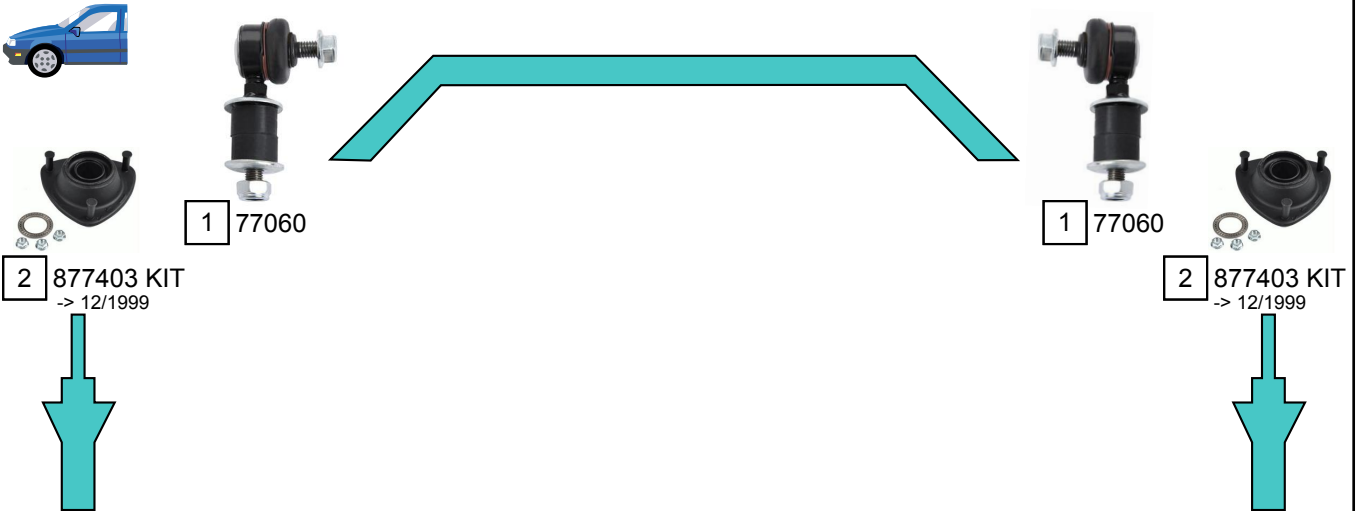

SWIFT II HATCHBACK (EA, MA)
SWIFT II SALOON (AH, AJ)

03/1989 - 12/2005
03/1989 - 05/2001

Ref.	Sidem Ref.	Description	OE-number	Measures	Ref.	Sidem Ref.	Description	OE-number	Measures
1	77060	stabiliser link	46630 60B01	L:78	7	377.035	steering rack gaiter	48571 60B10	D:38 d:13 L:180
2	877403 KIT	strut mount kit	41710 60B00 S1	di:12.6 L:47.5	8	77118	axial joint	48830 50G10	th:MM17X1R L:283
3	377.031	steering rack gaiter	48572 M82000	D:43 d:10 L:176	9	77070	TCA left wbj	45200 60820	c:15
4	377.030	steering rack gaiter	48571 M82000	D:46 d:10 L:166	10	77071	TCA right wbj	45200 60810	c:15
5	77036	tie rod end	48810 82000	c:12.7 th:FM12X1.25R	11	877615	silentblock for TCA	45530 70C00	di:16.5 do:34
6	77011	axial joint	48830 60B00	th:FM14X1.5R L:288	12	877607	silentblock for TCA	46420 60B02	di:19