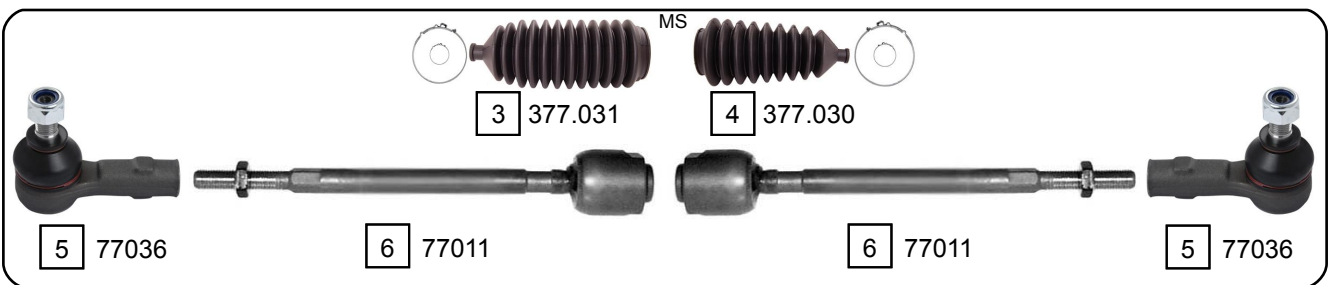

SWIFT II HATCHBACK (EA, MA)
SWIFT II SALOON (AH, AJ)

03/1989 - 12/2005
03/1989 - 05/2001

Ref.	Sidem Ref.	Description	OE-number	Measures	Ref.	Sidem Ref.	Description	OE-number	Measures
1	77060	stabiliser link	46630 60B01	L:78	7	377.035	steering rack gaiter	48571 60B10	D:38 d:13 L:180
2	877403 KIT	strut mount kit	41710 60B00 S1	di:12.6 L:47.5	8	77118	axial joint	48830 50G10	th:MM17X1R L:283
3	377.031	steering rack gaiter	48572 M82000	D:43 d:10 L:176	9	77070	TCA left wbj	45200 60820	c:15
4	377.030	steering rack gaiter	48571 M82000	D:46 d:10 L:166	10	77071	TCA right wbj	45200 60810	c:15
5	77036	tie rod end	48810 82000	c:12.7 th:FM12X1.25R	11	877615	silentblock for TCA	45530 70C00	di:16.5 do:34
6	77011	axial joint	48830 60B00	th:FM14X1.5R L:288	12	877607	silentblock for TCA	46420 60B02	di:19