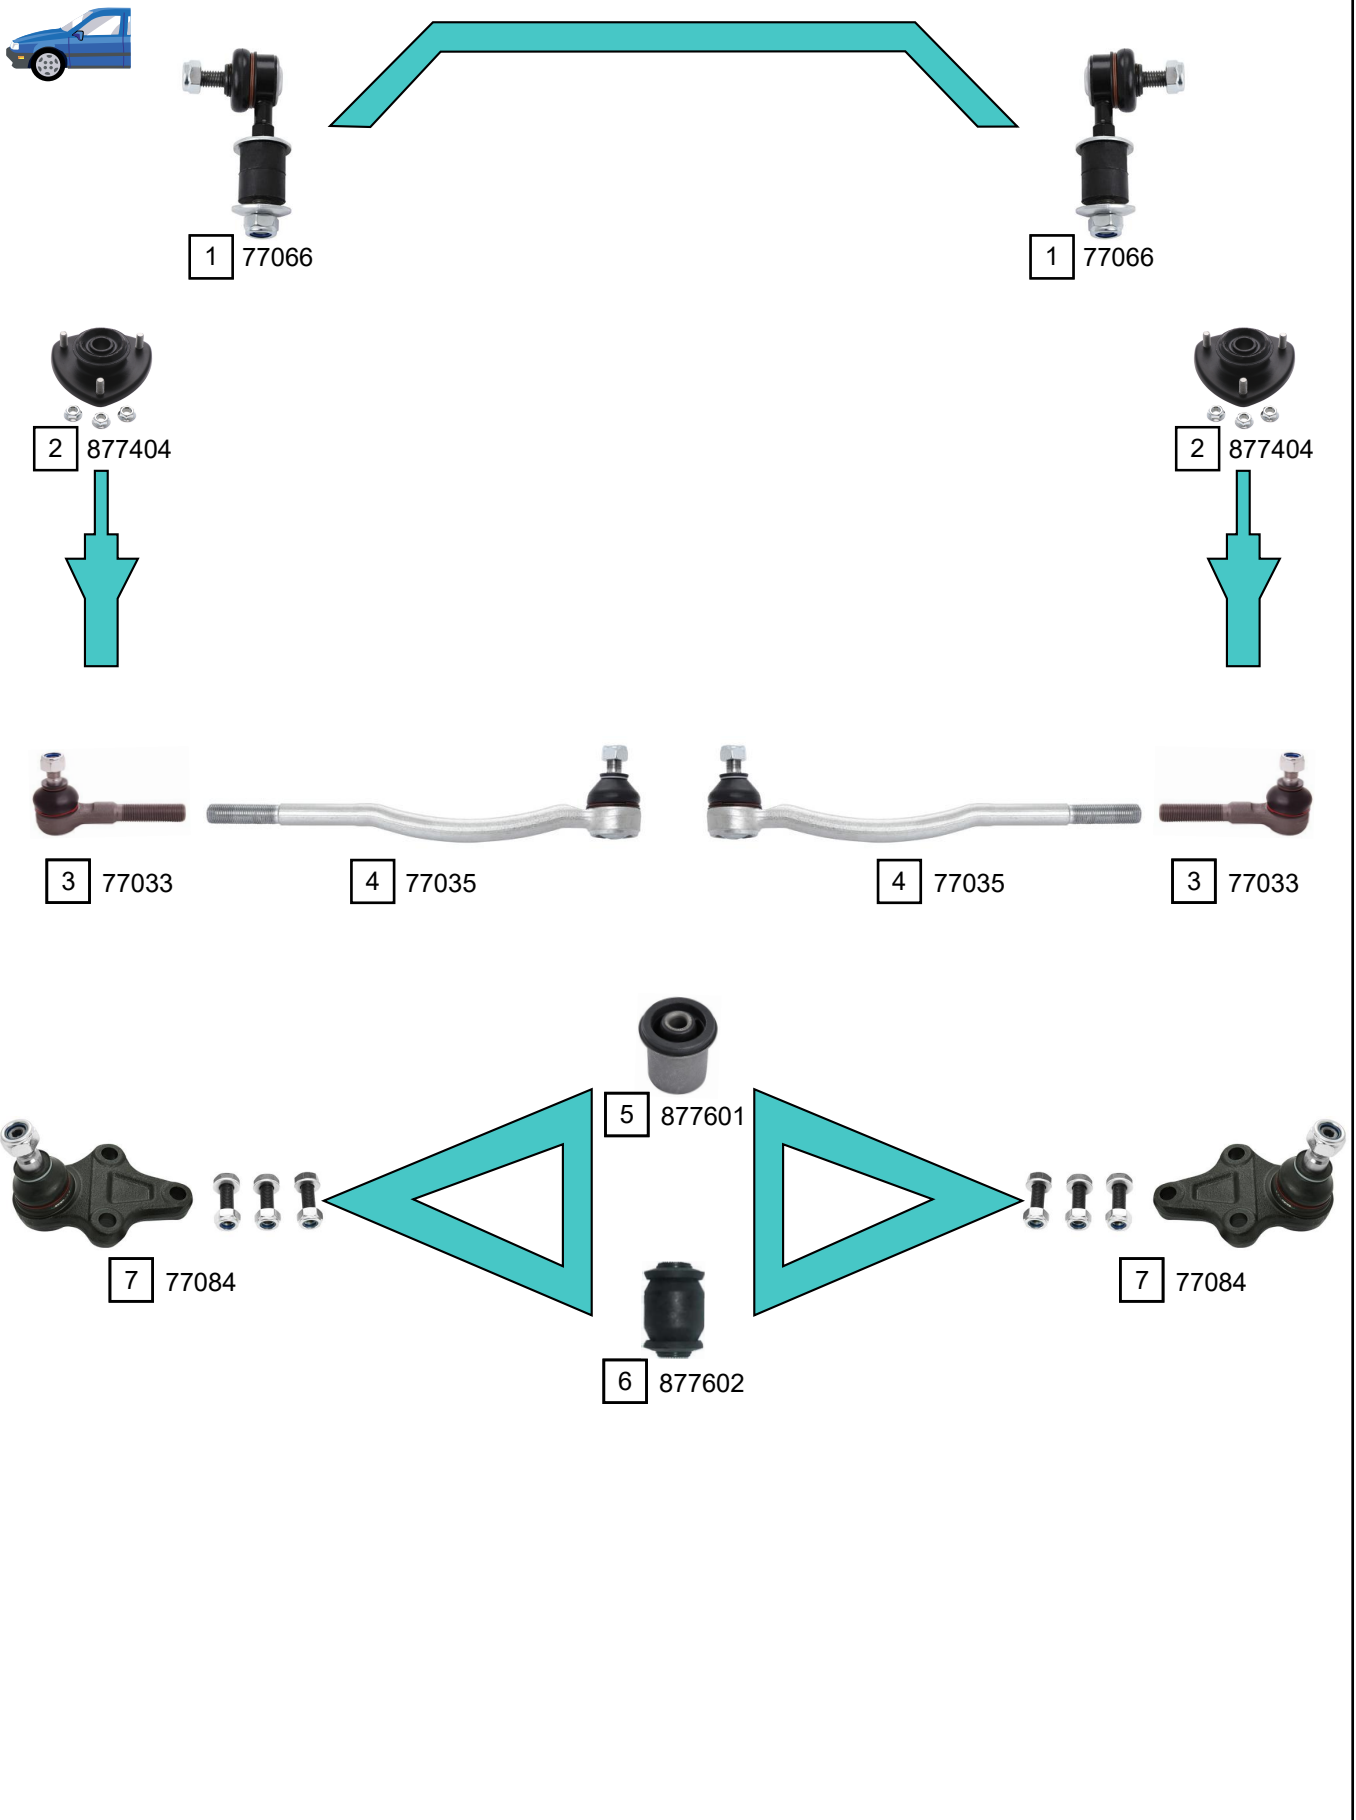

VITARA (ESCUDO) (ET, TA)

05/1988 - 03/1998

Ref.	Sidem Ref.	Description	OE-number	Measures	Ref.	Sidem Ref.	Description	OE-number	Measures
1	77066	stabiliser link	42420 65D00	L:89	5	877601	silentblock for TCA	09319 12044	di:12.5 do:45.5
2	877404	strut mount	41810 60A01	di:17.6 do:58.5 L:37	6	877602	silentblock for TCA	09319 14007	di:14.5 do:41.5
3	77033	tie rod end	48810 77E00	c:12.5 th:MM16x1.5R	7	77084	ball joint lower	45700 60A00	c:16
4	77035	tie rod end	48820 77E00	c:12.6 th:MM16x1.5L					