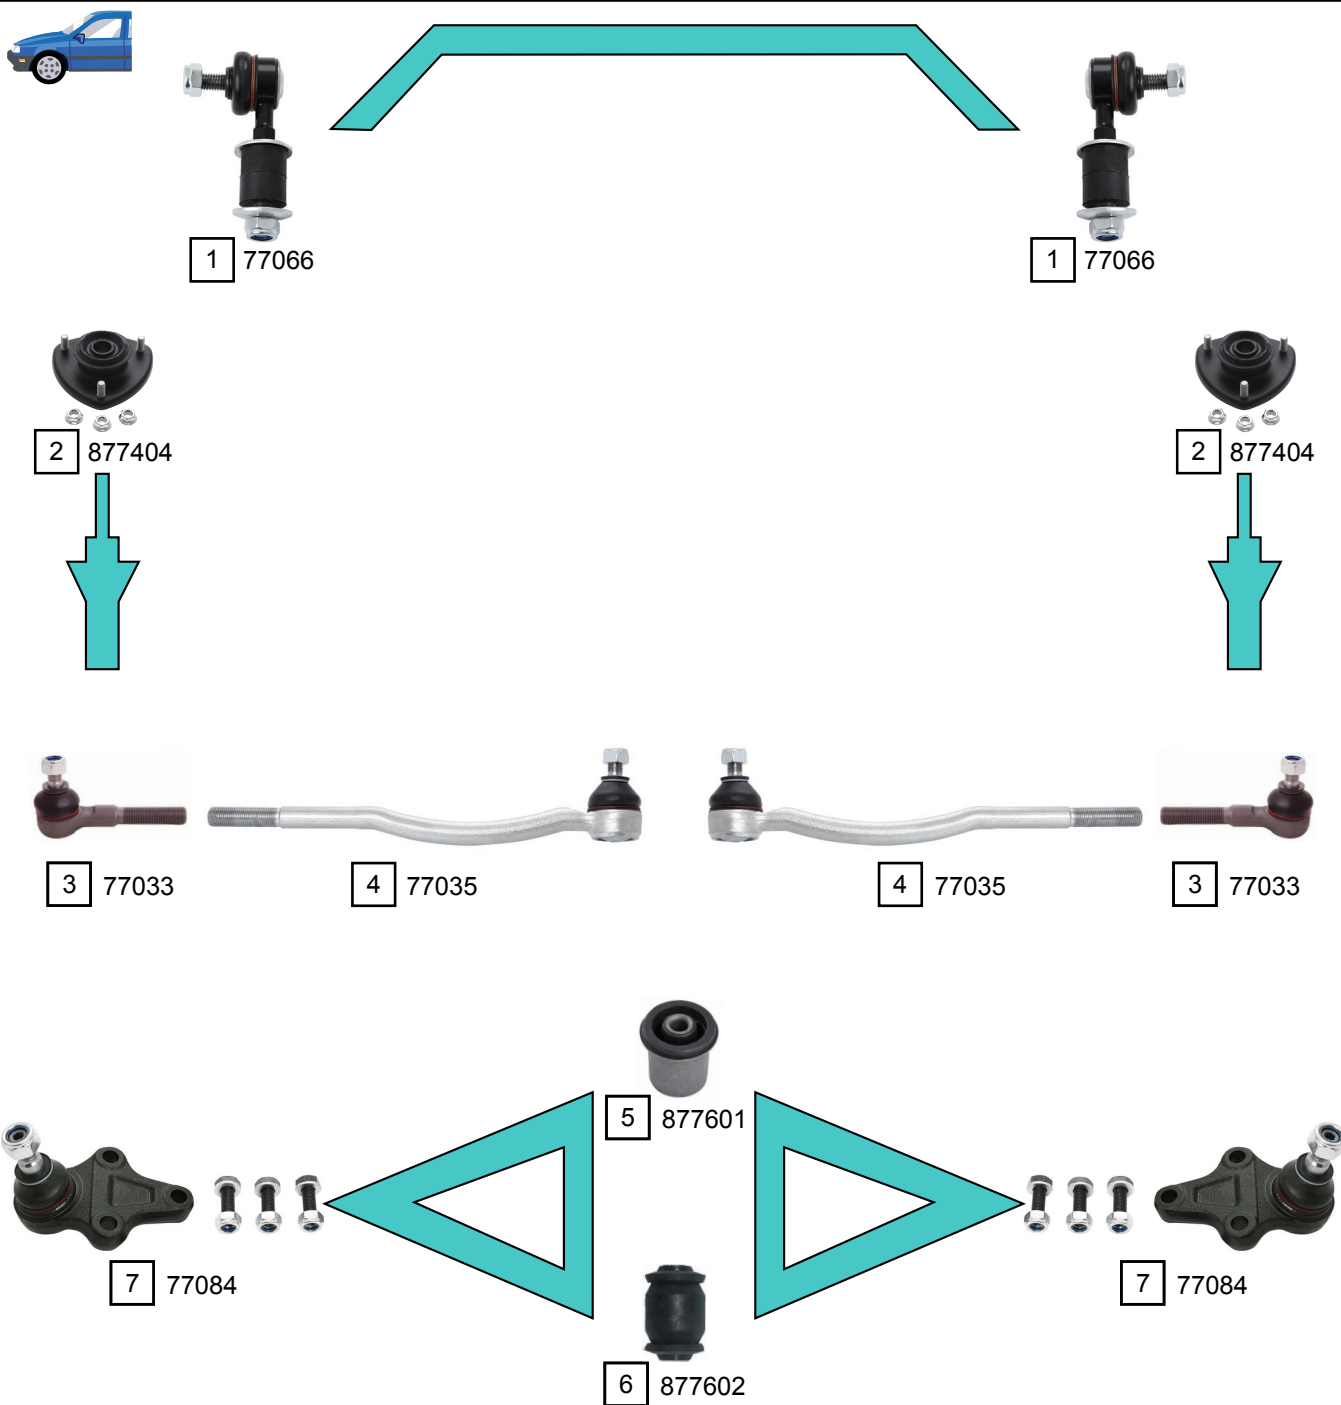

VITARA (ESCUDO) (ET, TA)

05/1988 - 03/1998

Ref.	Sidem Ref.	Description	OE-number	Measures	Ref.	Sidem Ref.	Description	OE-number	Measures
1	77066	stabiliser link	42420 65D00	L:89	5	877601	silentblock for TCA	09319 12044	di:12.5 do:45.5
2	877404	strut mount	41810 60A01	di:17.6 do:58.5 L:37	6	877602	silentblock for TCA	09319 14007	di:14.5 do:41.5
3	77033	tie rod end	48810 77E00	c:12.5 th:MM16x1.5R	7	77084	ball joint lower	45700 60A00	c:16
4	77035	tie rod end	48820 77E00	c:12.6 th:MM16x1.5L					